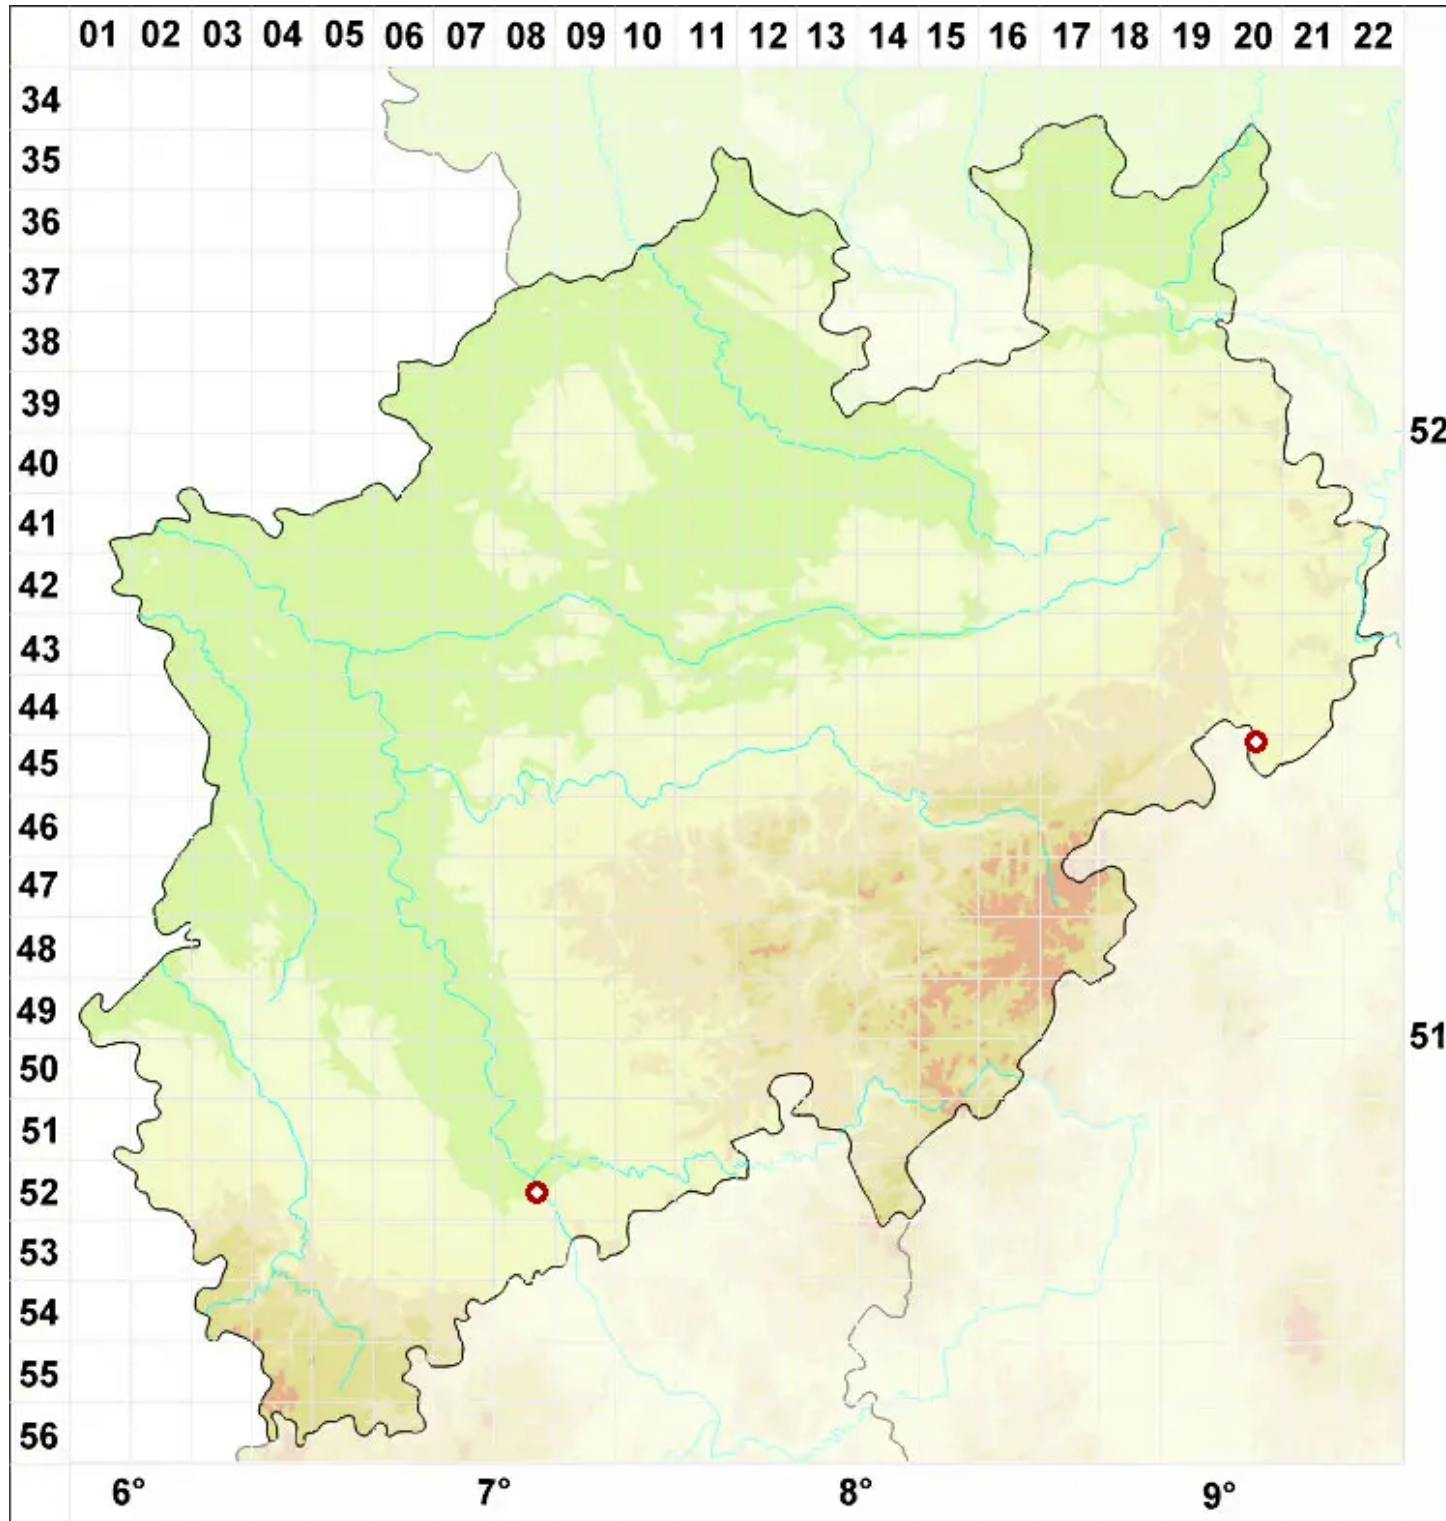

Diplotomma lutosum A. Massal.

Schmutzige Scheibenflechte

Legende:

- Symbole:**
- Ausgefülltes Symbol:
Zeitraum von 1980 bis heute (Aktuelle Angabe)
 - Leeres Symbol:
Zeitraum vor 1980 (Altangabe)
 - Quadrat: Herbarbeleg