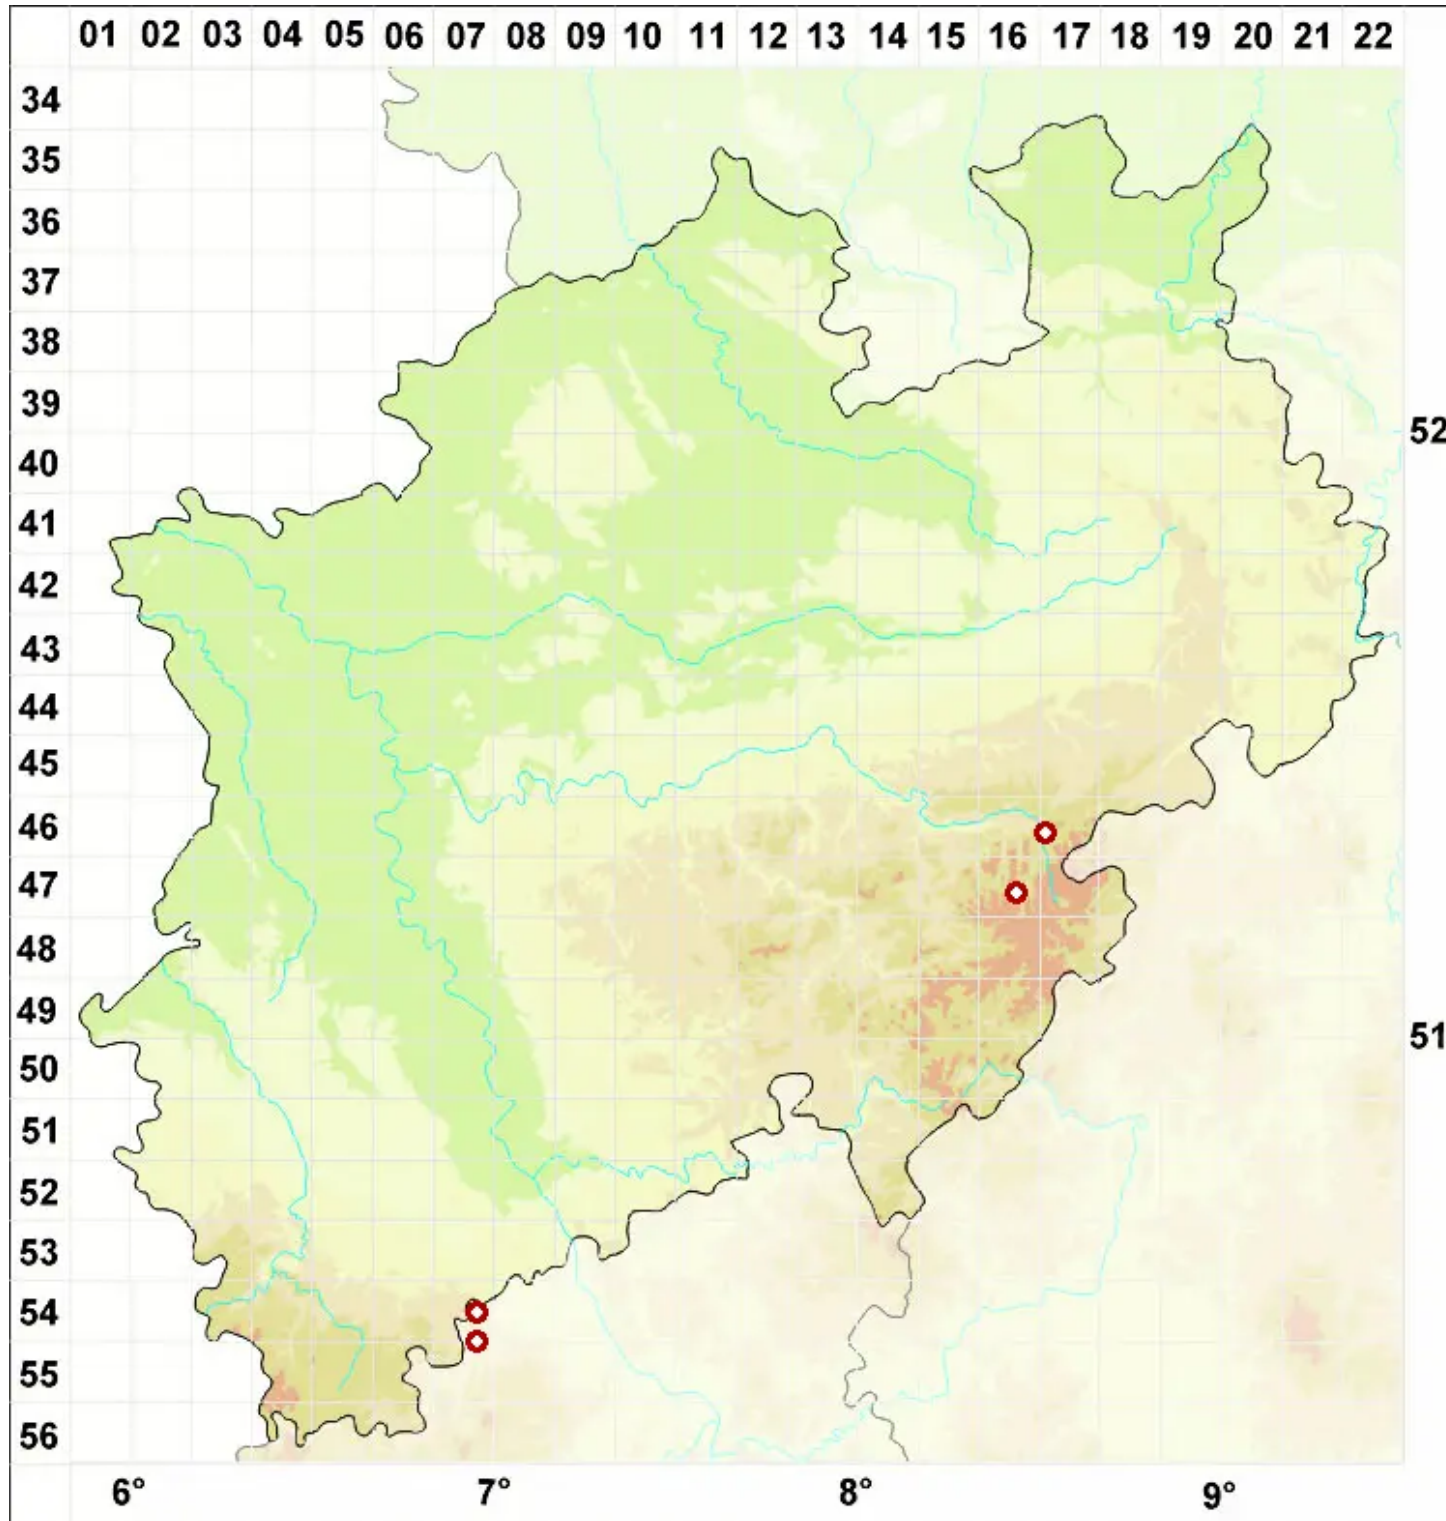

Buellia leptocline (Flot.) A. Massal.

Dünnlagerige Schwarzpunktflechte

Legende:

Symbole:

Ausgefülltes Symbol:
Zeitraum von 1980 bis heute (Aktuelle Angabe)

Leeres Symbol:
Zeitraum vor 1980 (Altangabe)

Quadrat: Herbarbeleg