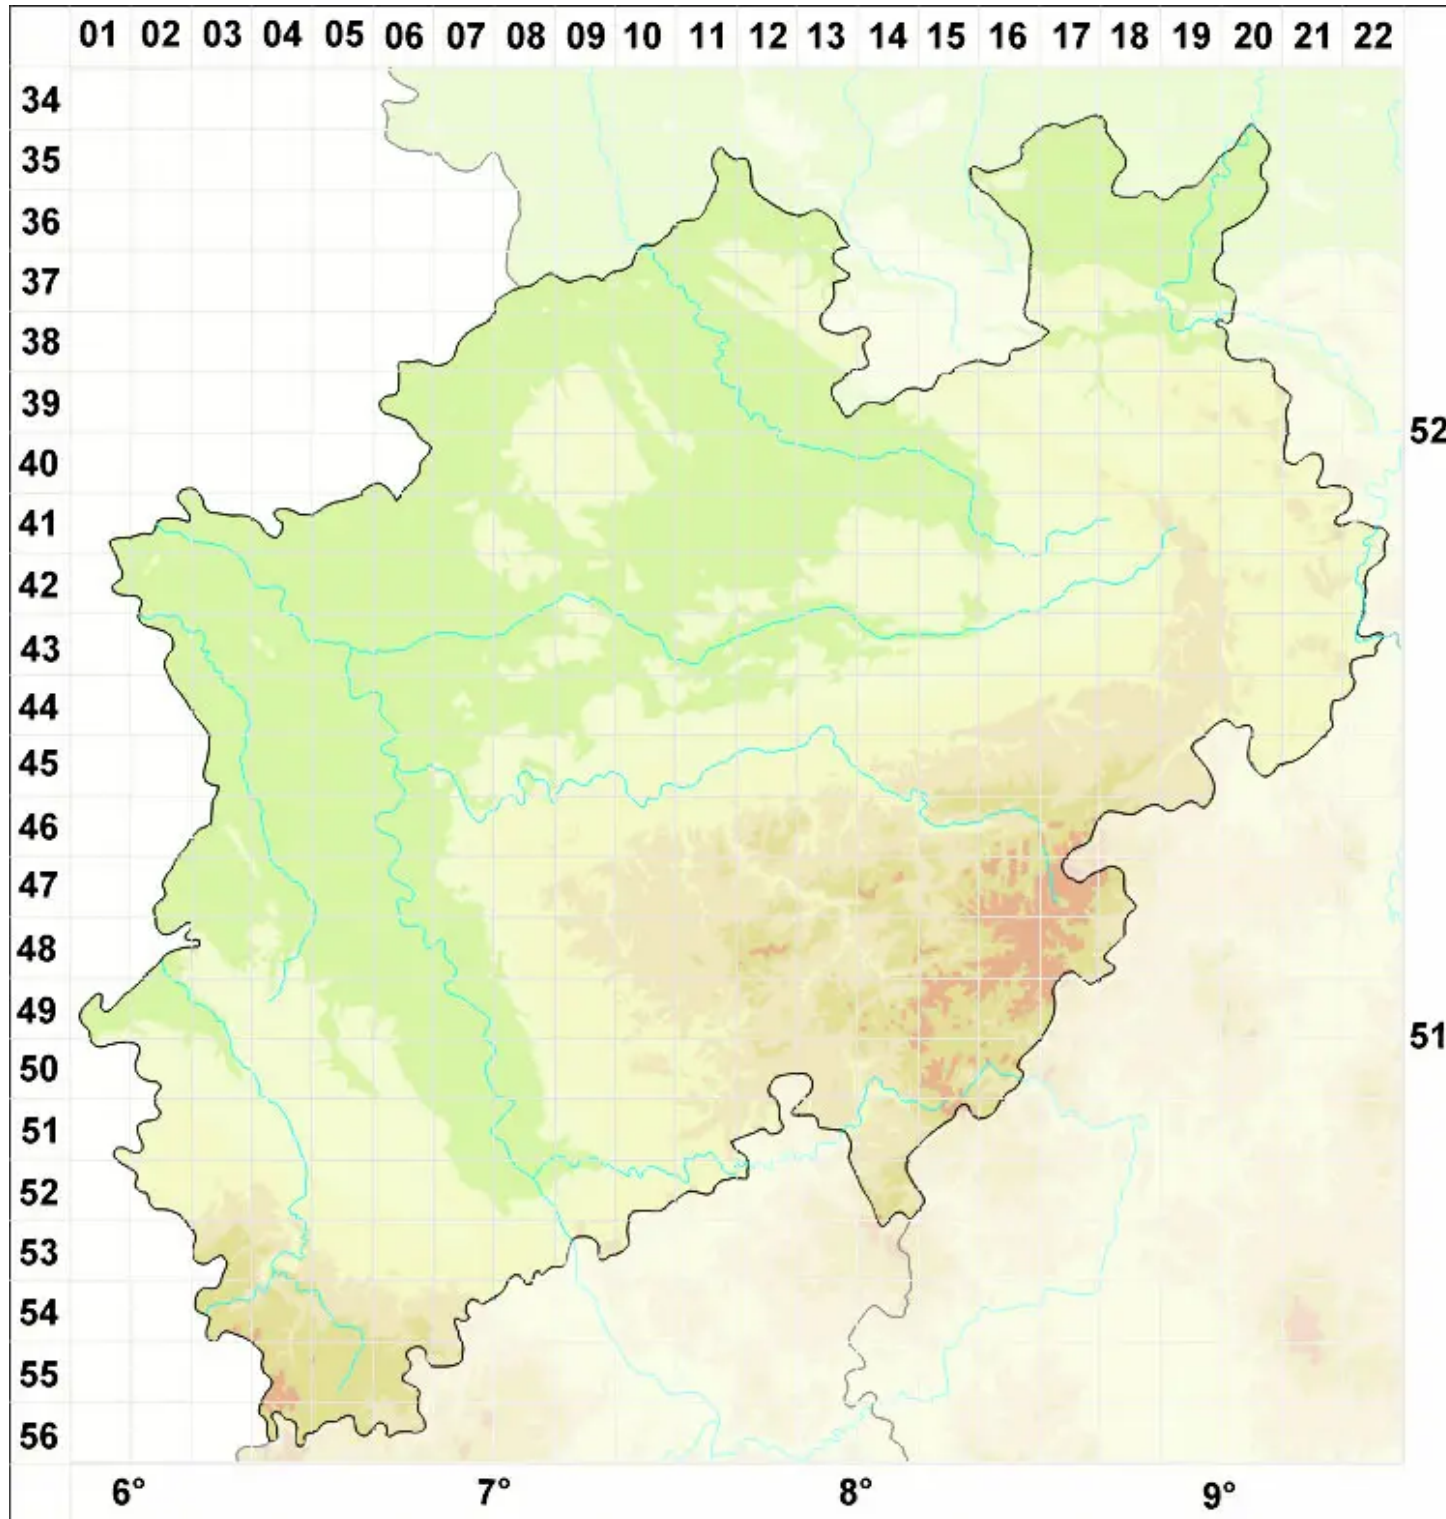

# Buellia erubescens Arnold

Errötende Schwarzpunktflechte

Legende:

- Symbole:**
- Ausgefülltes Symbol:  
Zeitraum von 1980 bis heute (Aktuelle Angabe)
  - Leeres Symbol:  
Zeitraum vor 1980 (Altangabe)
  - Quadrat: Herbarbeleg