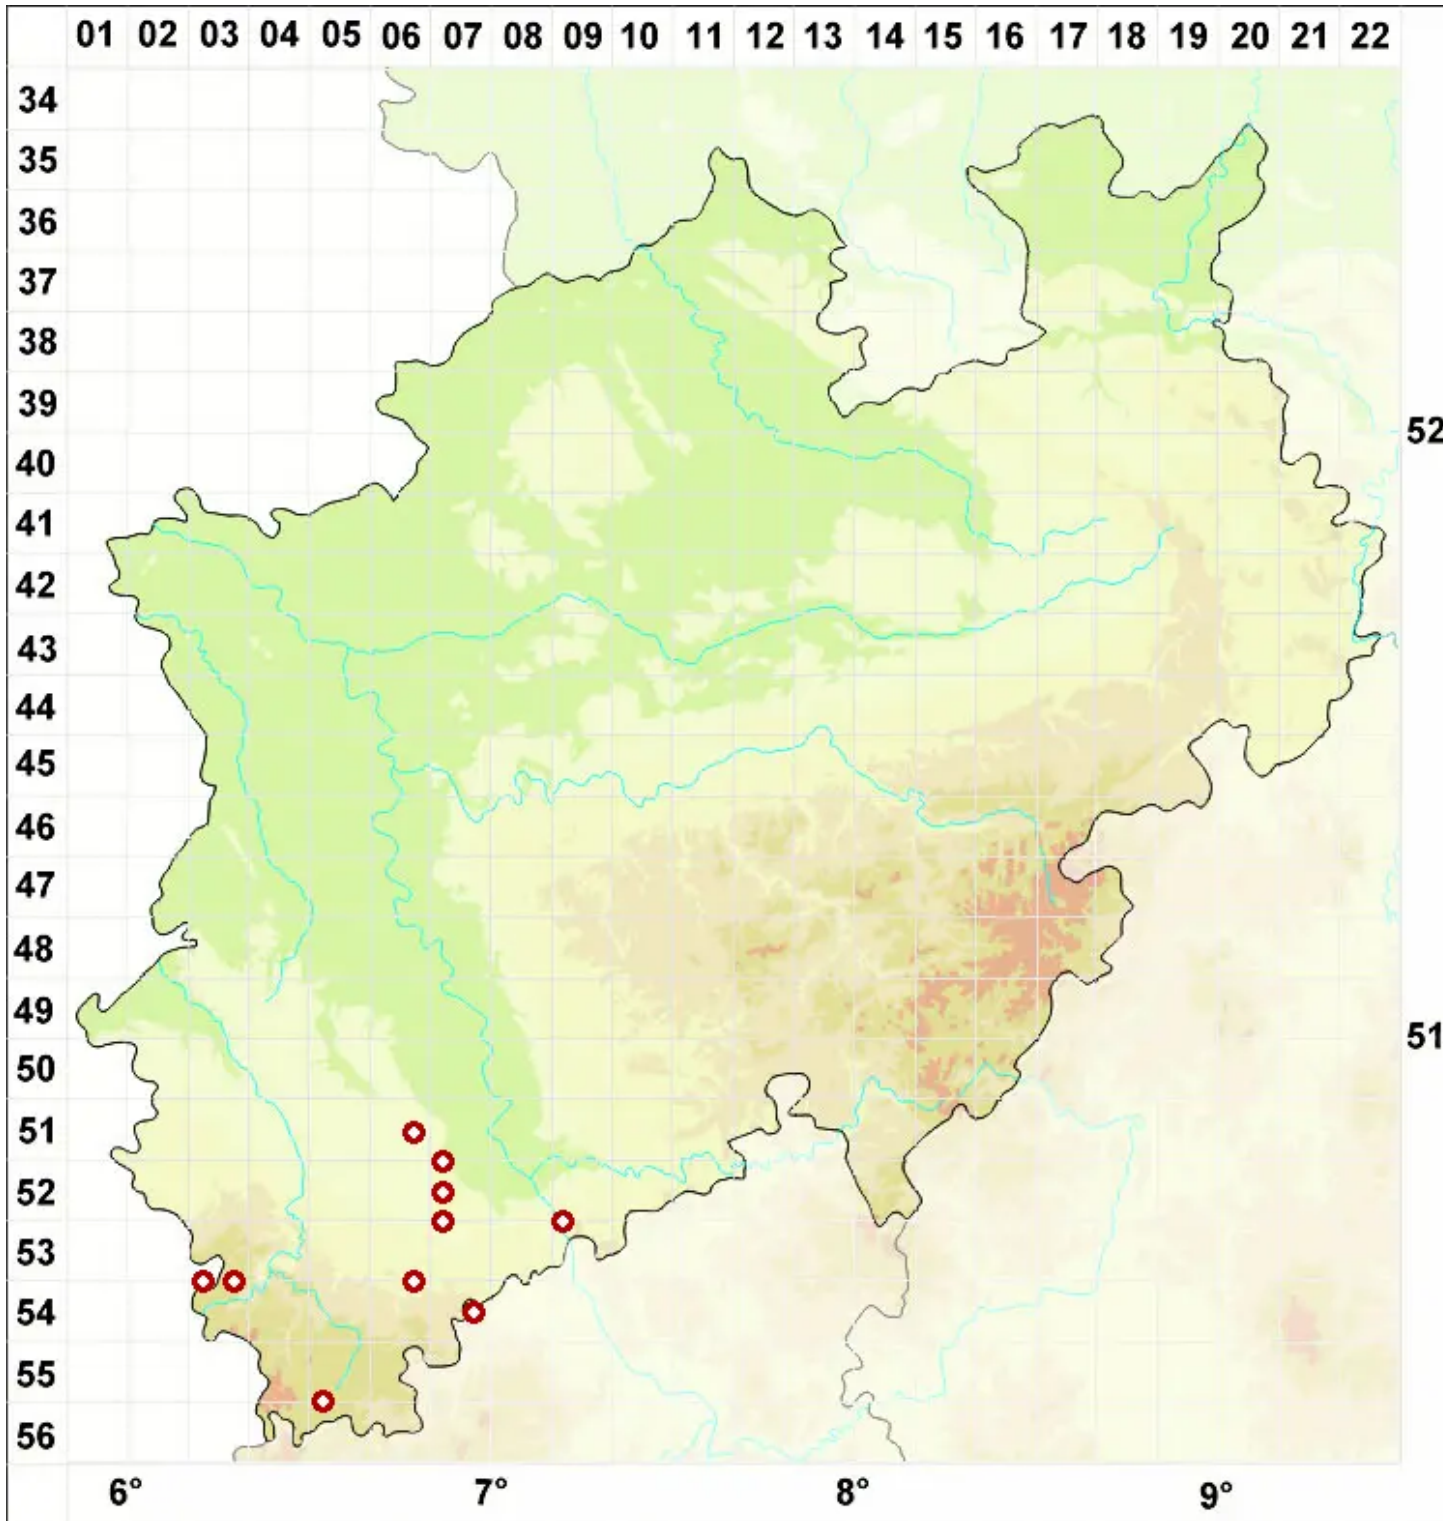

Buellia spuria (Schaer.) Anzi

Falsche Schwarzpunktflechte

Legende:

- Symbole:**
- Ausgefülltes Symbol:
Zeitraum von 1980 bis heute (Aktuelle Angabe)
 - Leeres Symbol:
Zeitraum vor 1980 (Altangabe)
 - Quadrat: Herbarbeleg