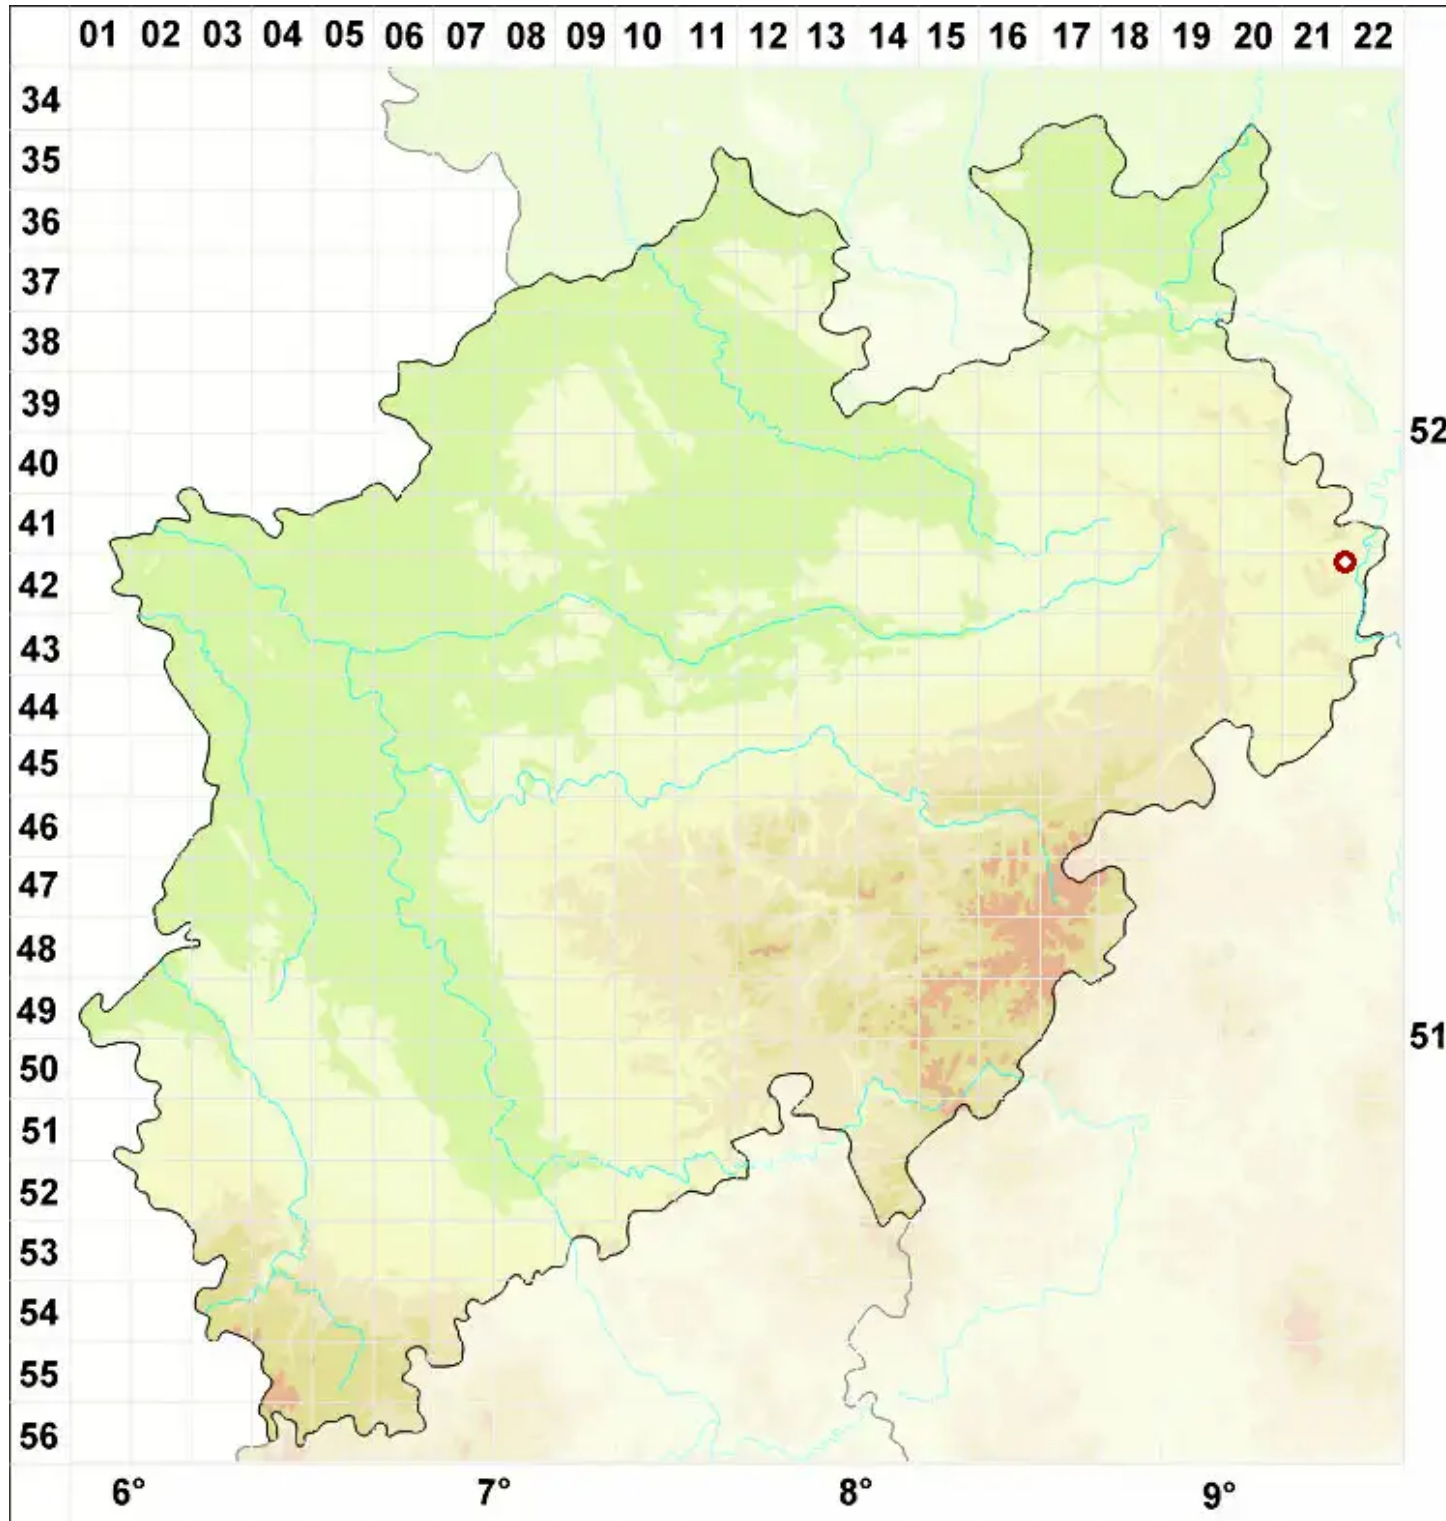

Tetramelas insignis (Nägeli ex Hepp) Kalb

Auffallende Braunsporflechte

Legende:

- Symbole:**
- Ausgefülltes Symbol:
Zeitraum von 1980 bis heute (Aktuelle Angabe)
 - Leeres Symbol:
Zeitraum vor 1980 (Altangabe)
 - Quadrat: Herbarbeleg