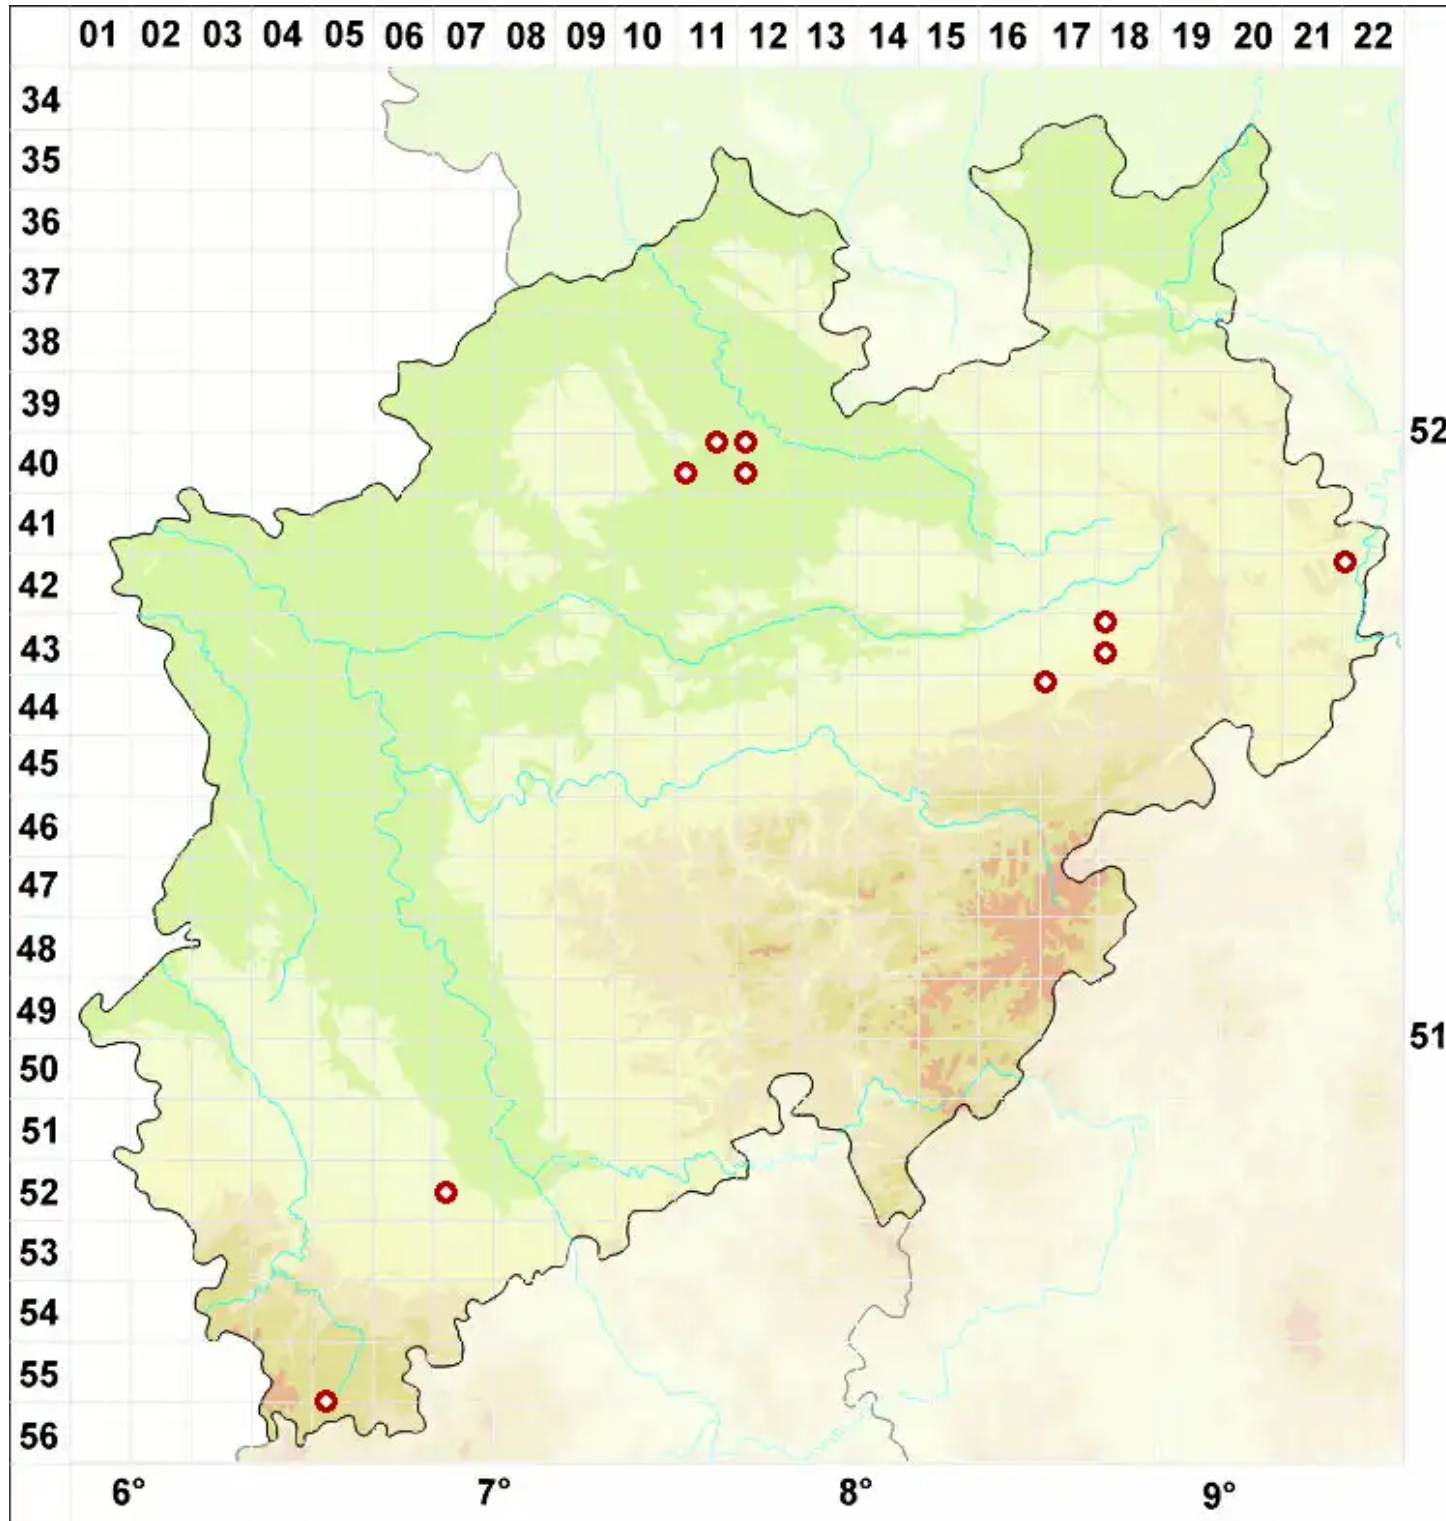

Buellia disciformis (Fr.) Mudd

Scheiben-Schwarzpunktflechte

Legende:

- Symbole:**
- Ausgefülltes Symbol:
Zeitraum von 1980 bis heute (Aktuelle Angabe)
 - Leeres Symbol:
Zeitraum vor 1980 (Altangabe)
 - Quadrat: Herbarbeleg