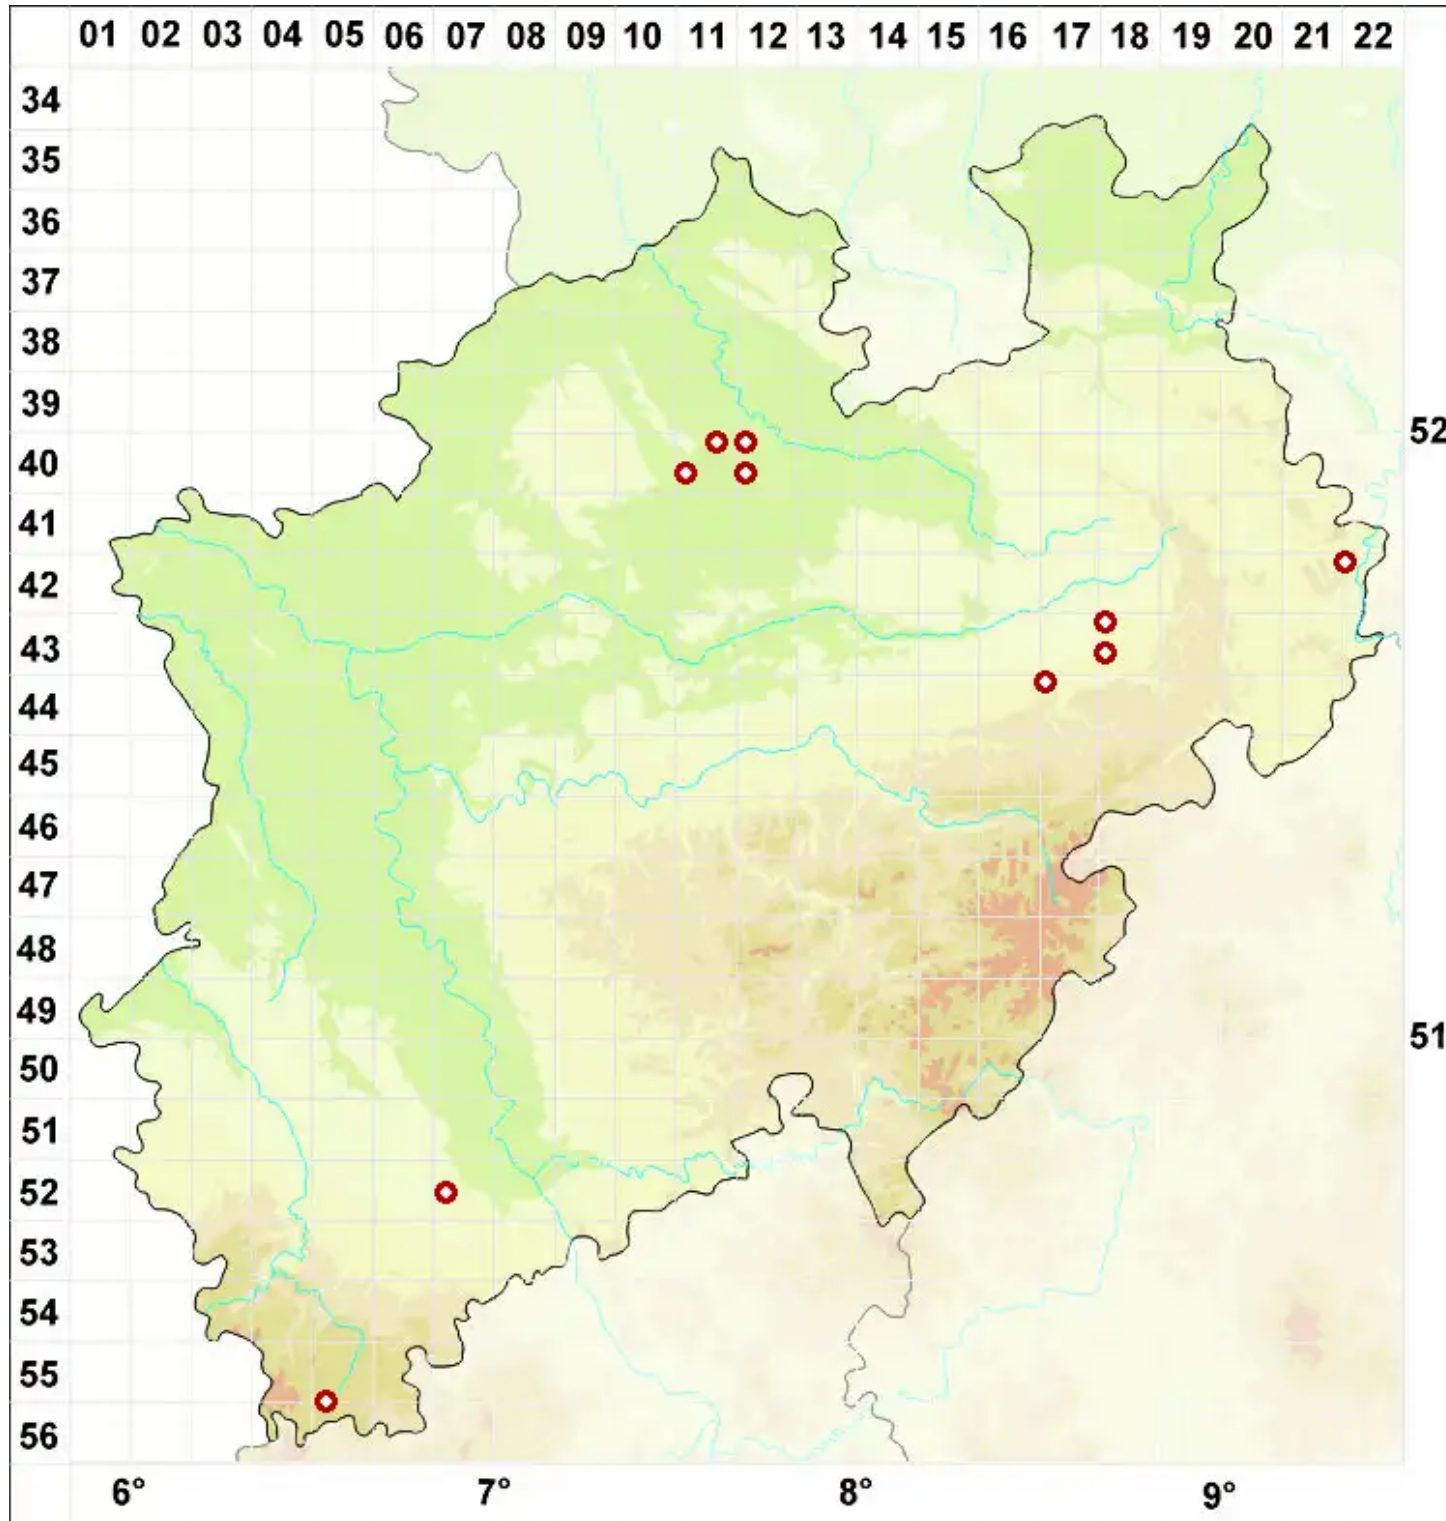

# Buellia disciformis (Fr.) Mudd

Scheiben-Schwarzpunktflechte

Legende:

- Symbole:**
- Ausgefülltes Symbol:  
Zeitraum von 1980 bis heute (Aktuelle Angabe)
  - Leeres Symbol:  
Zeitraum vor 1980 (Altangabe)
  - Quadrat: Herbarbeleg