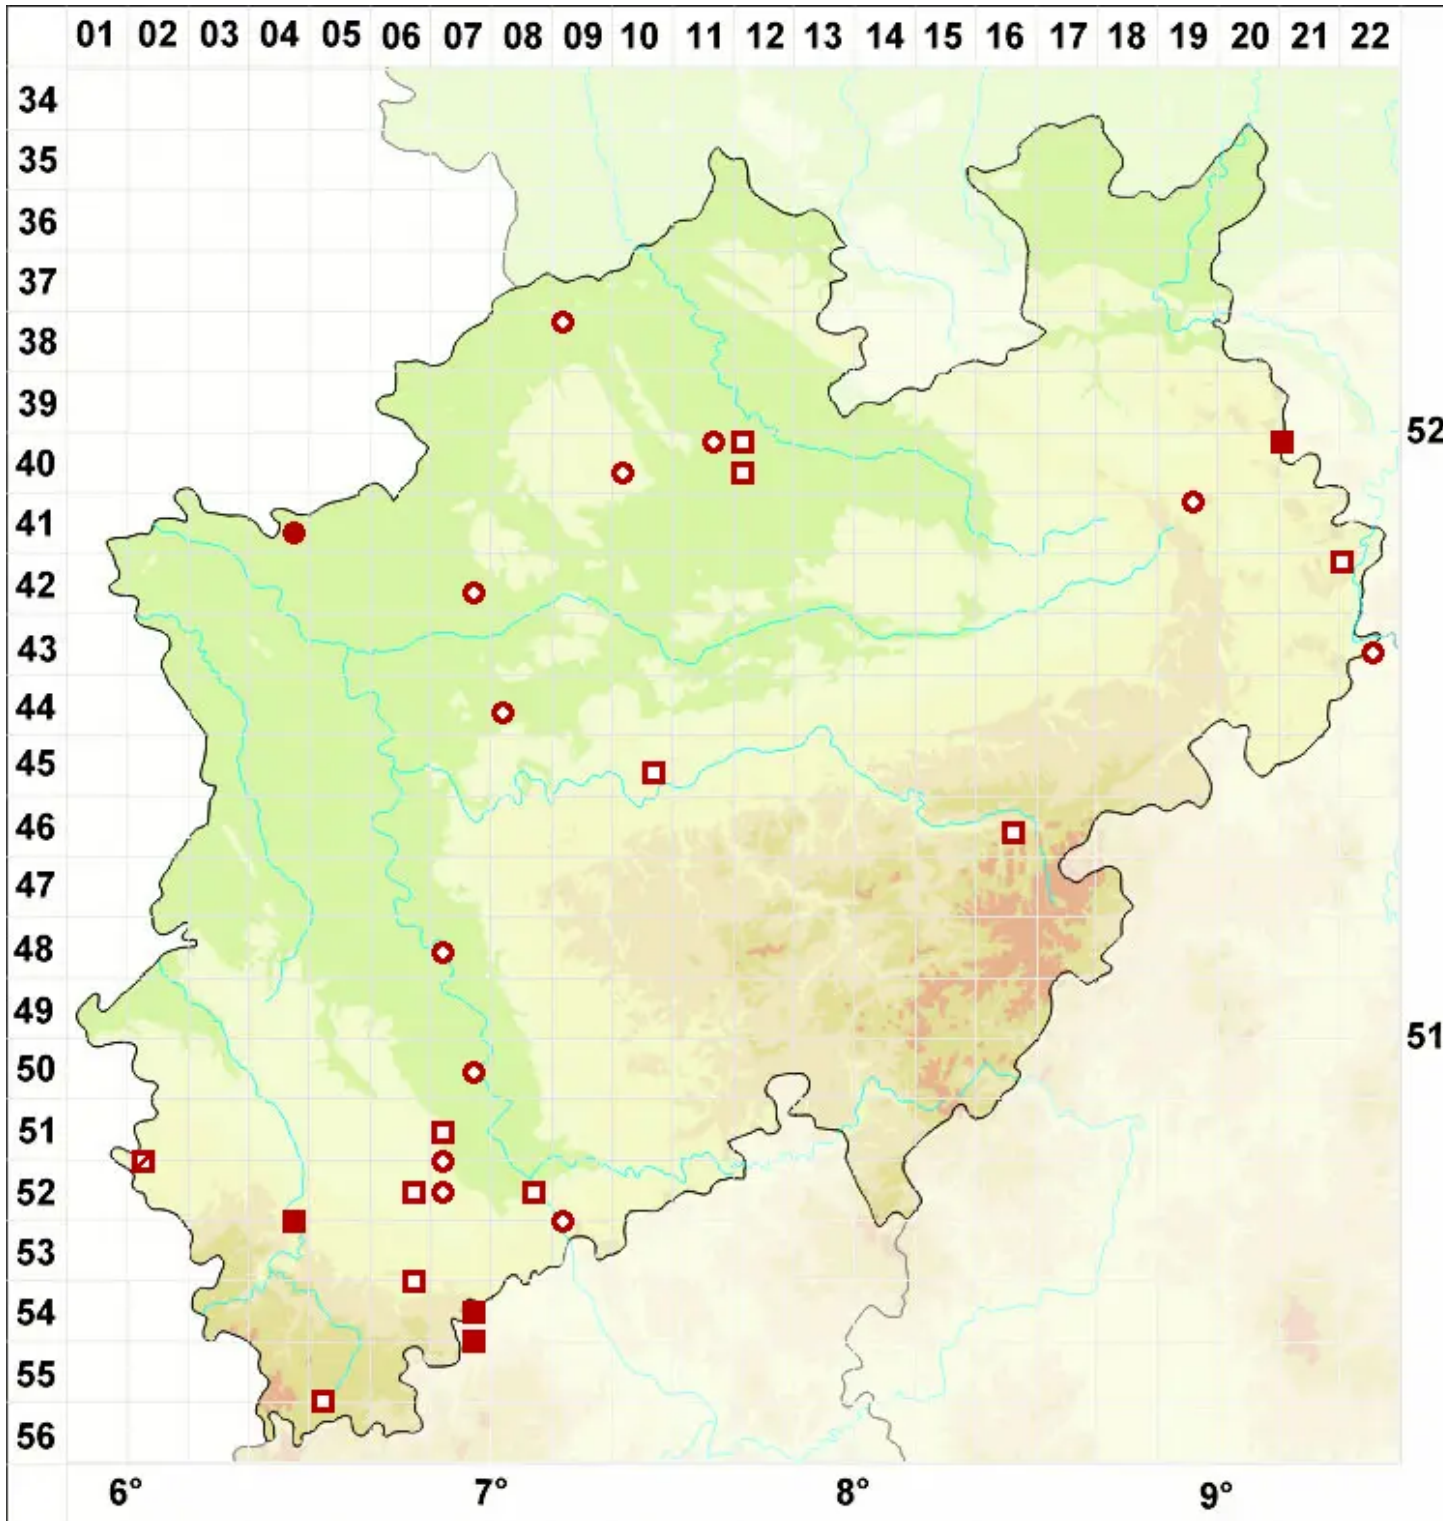

Diploicia canescens (Dicks.) A. Massal.

Graue Burgenflechte

Legende:

Symbole:

Ausgefülltes Symbol:
Zeitraum von 1980 bis heute (Aktuelle Angabe)

Leeres Symbol:
Zeitraum vor 1980 (Altangabe)

Quadrat: Herbarbeleg