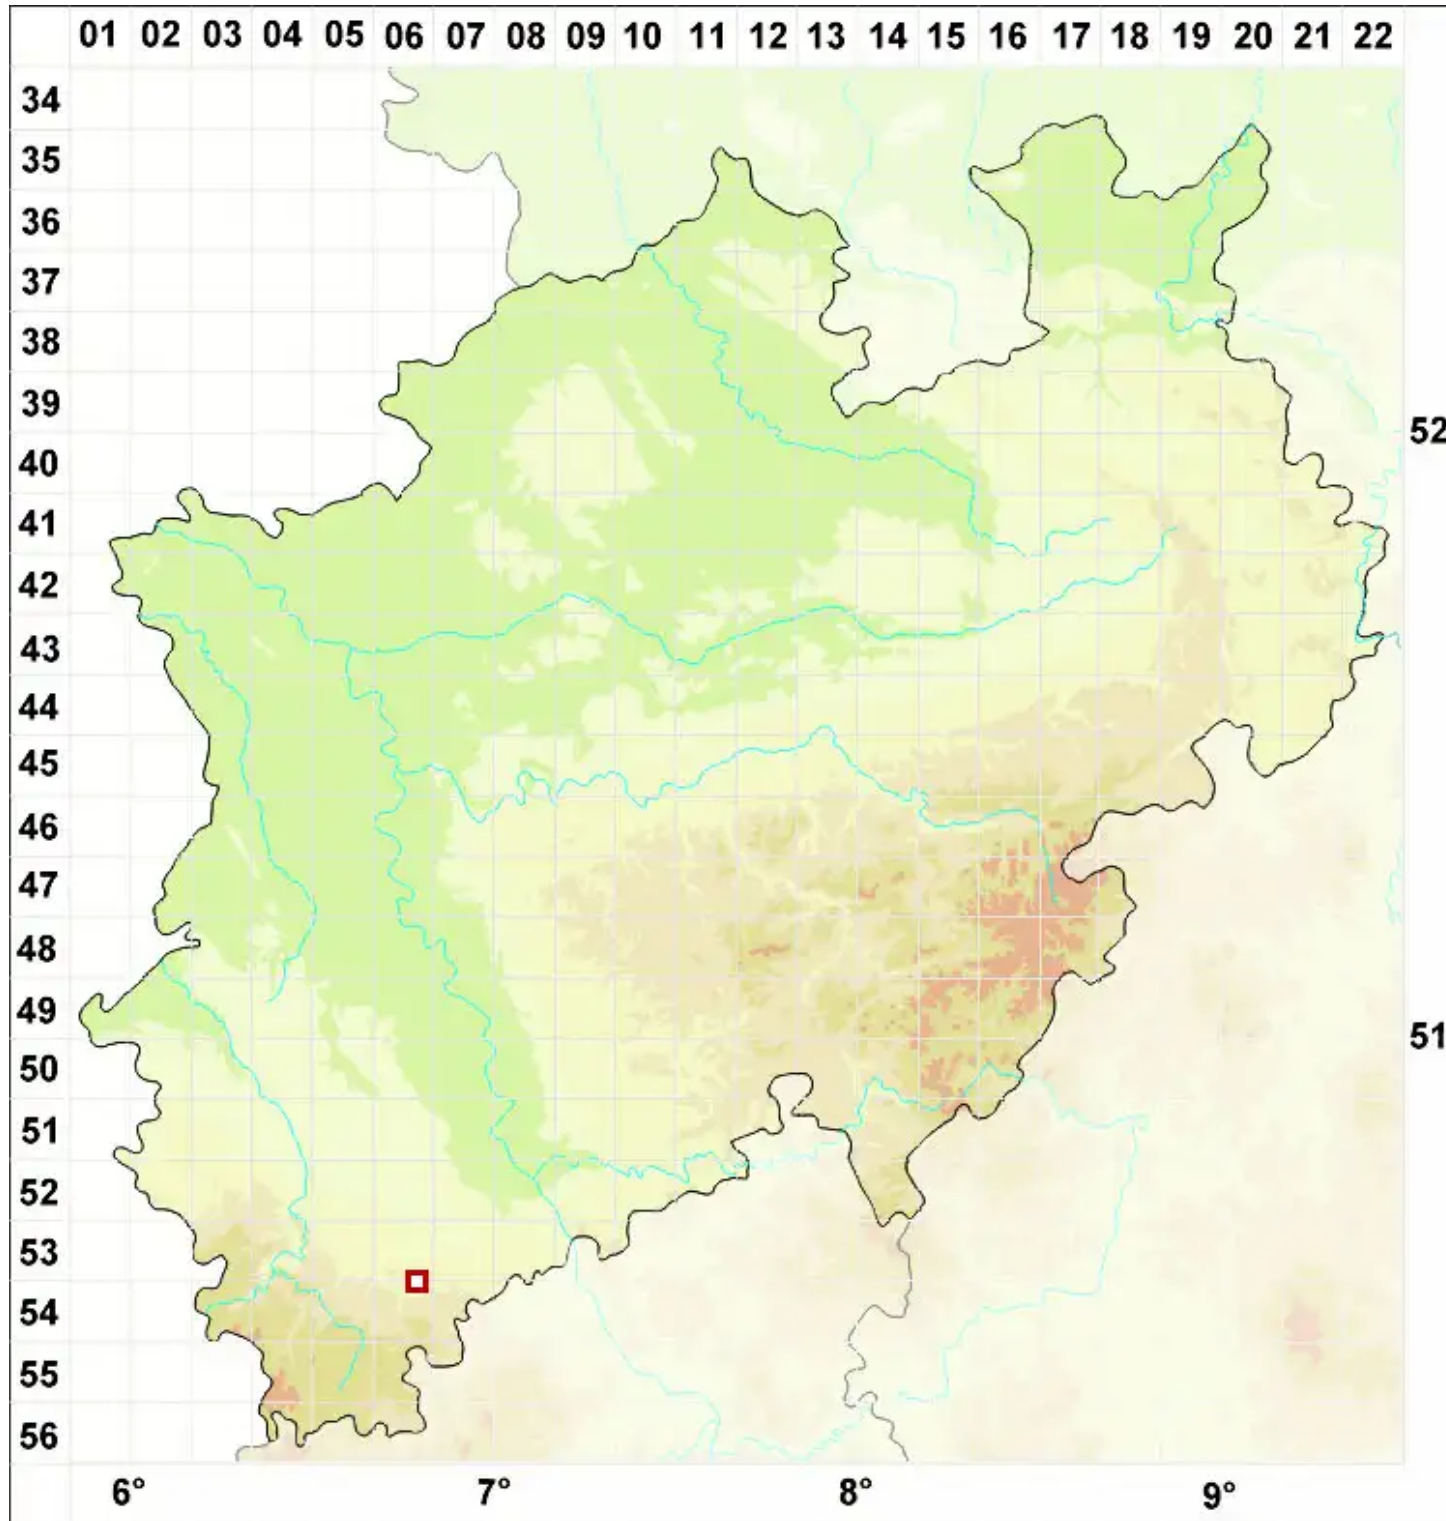

# Buellia asterella Poelt & Sulzer

Sternchen-Schwarzpunktflechte

Legende:

- Symbole:**  
Ausgefülltes Symbol:  
Zeitraum von 1980 bis heute (Aktuelle Angabe)  
Leeres Symbol:  
Zeitraum vor 1980 (Altangabe)  
Quadrat: Herbarbeleg