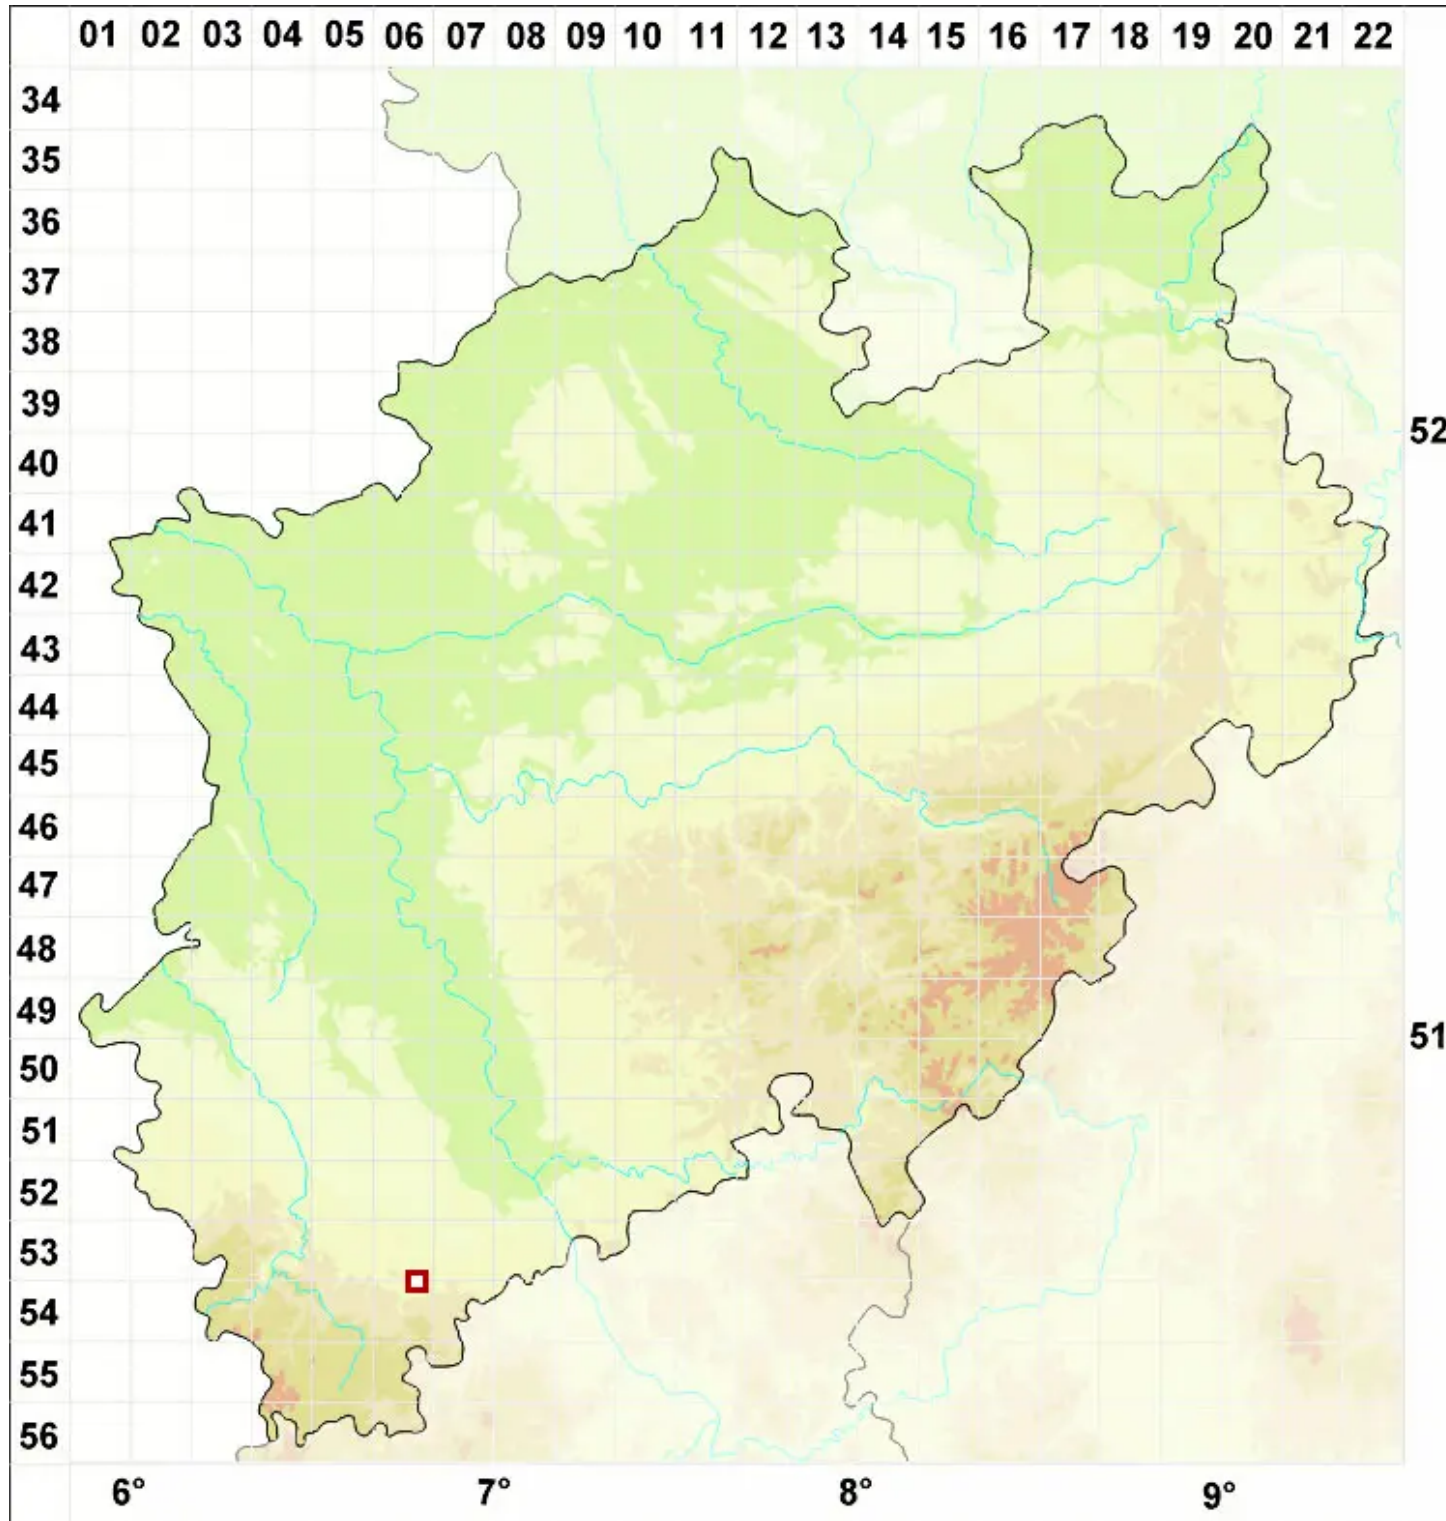

# Buellia asterella Poelt & Sulzer

Sternchen-Schwarzpunktflechte

Legende:

**Symbole:**

Ausgefülltes Symbol:  
Zeitraum von 1980 bis heute (Aktuelle Angabe)

Leeres Symbol:  
Zeitraum vor 1980 (Altangabe)

Quadrat: Herbarbeleg