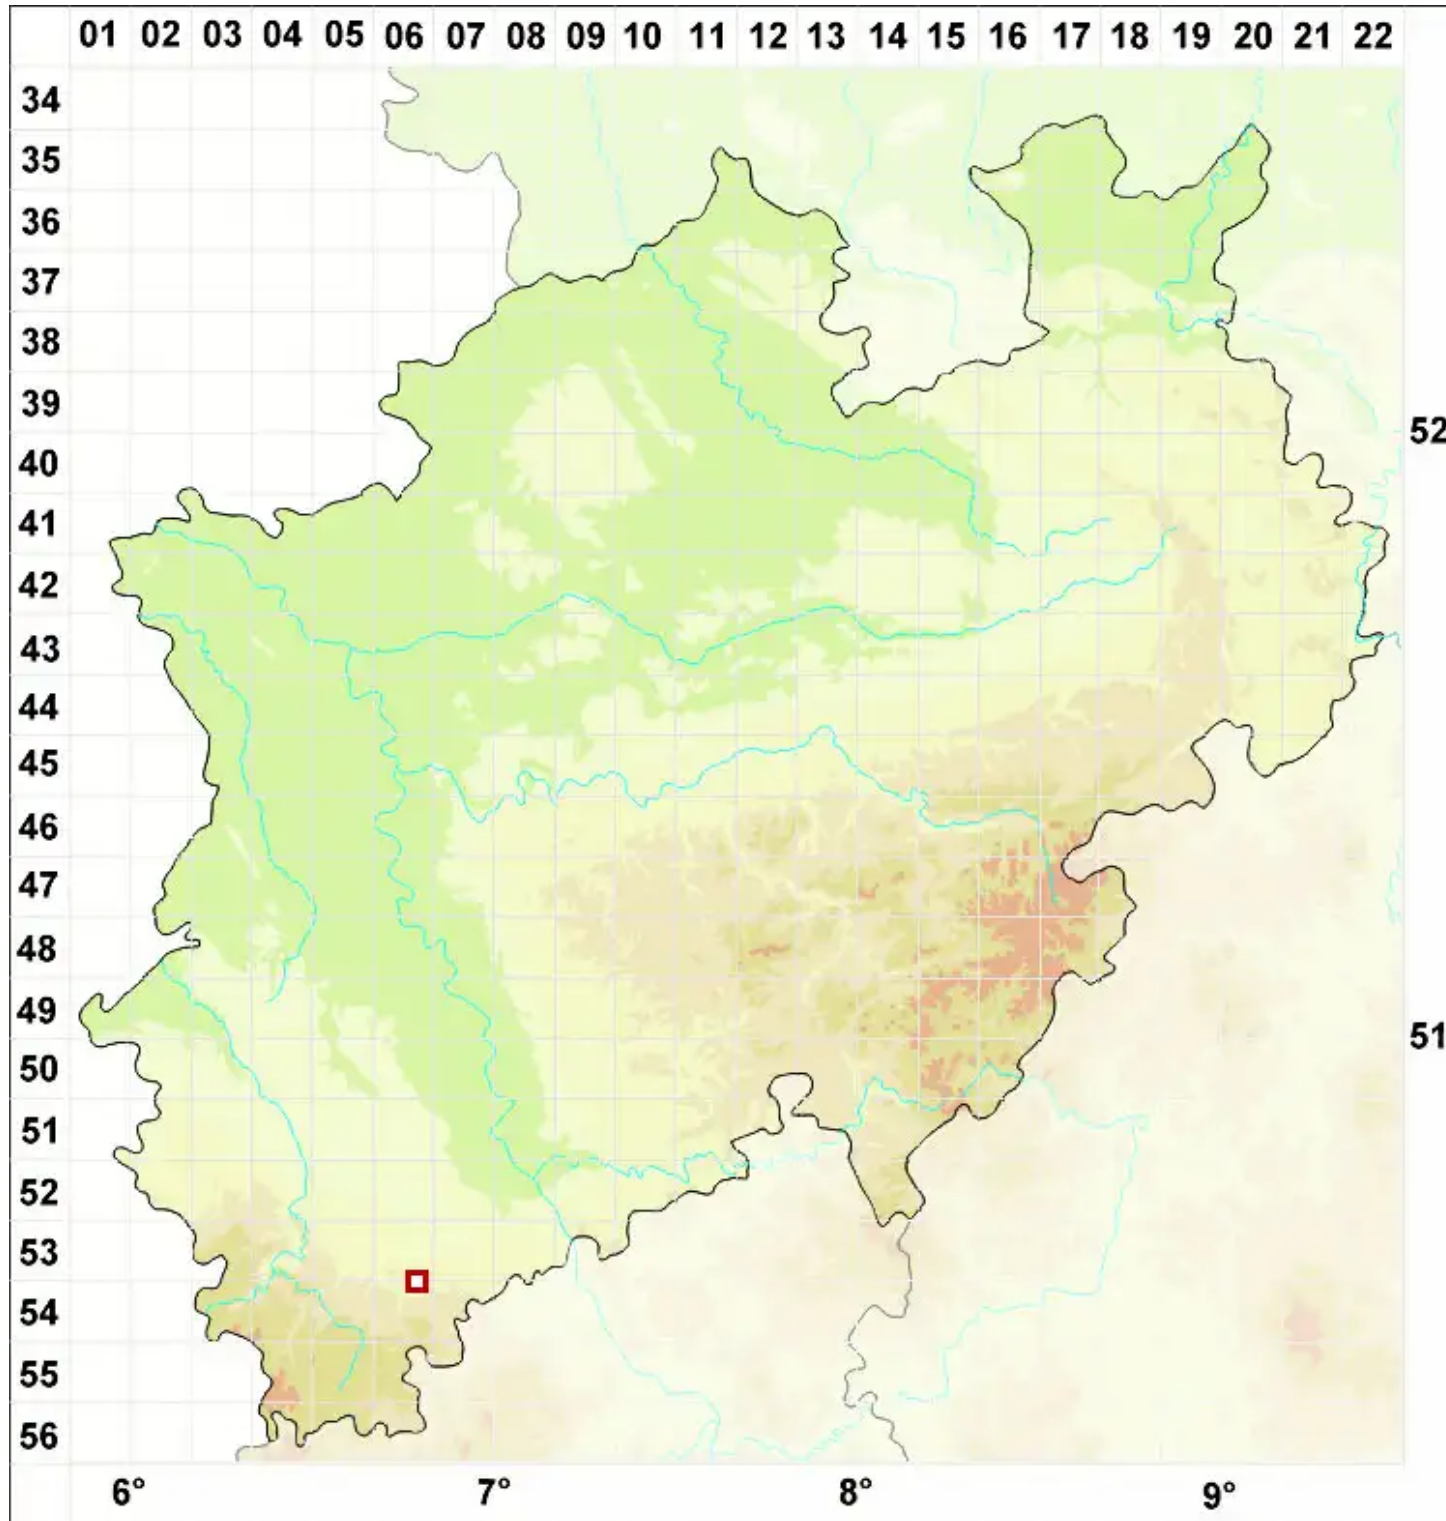

# Buellia asterella Poelt & Sulzer

Sternchen-Schwarzpunktflechte

Legende:

- Symbole:**
- Ausgefülltes Symbol:  
Zeitraum von 1980 bis heute (Aktuelle Angabe)
  - Leeres Symbol:  
Zeitraum vor 1980 (Altangabe)
  - Quadrat: Herbarbeleg