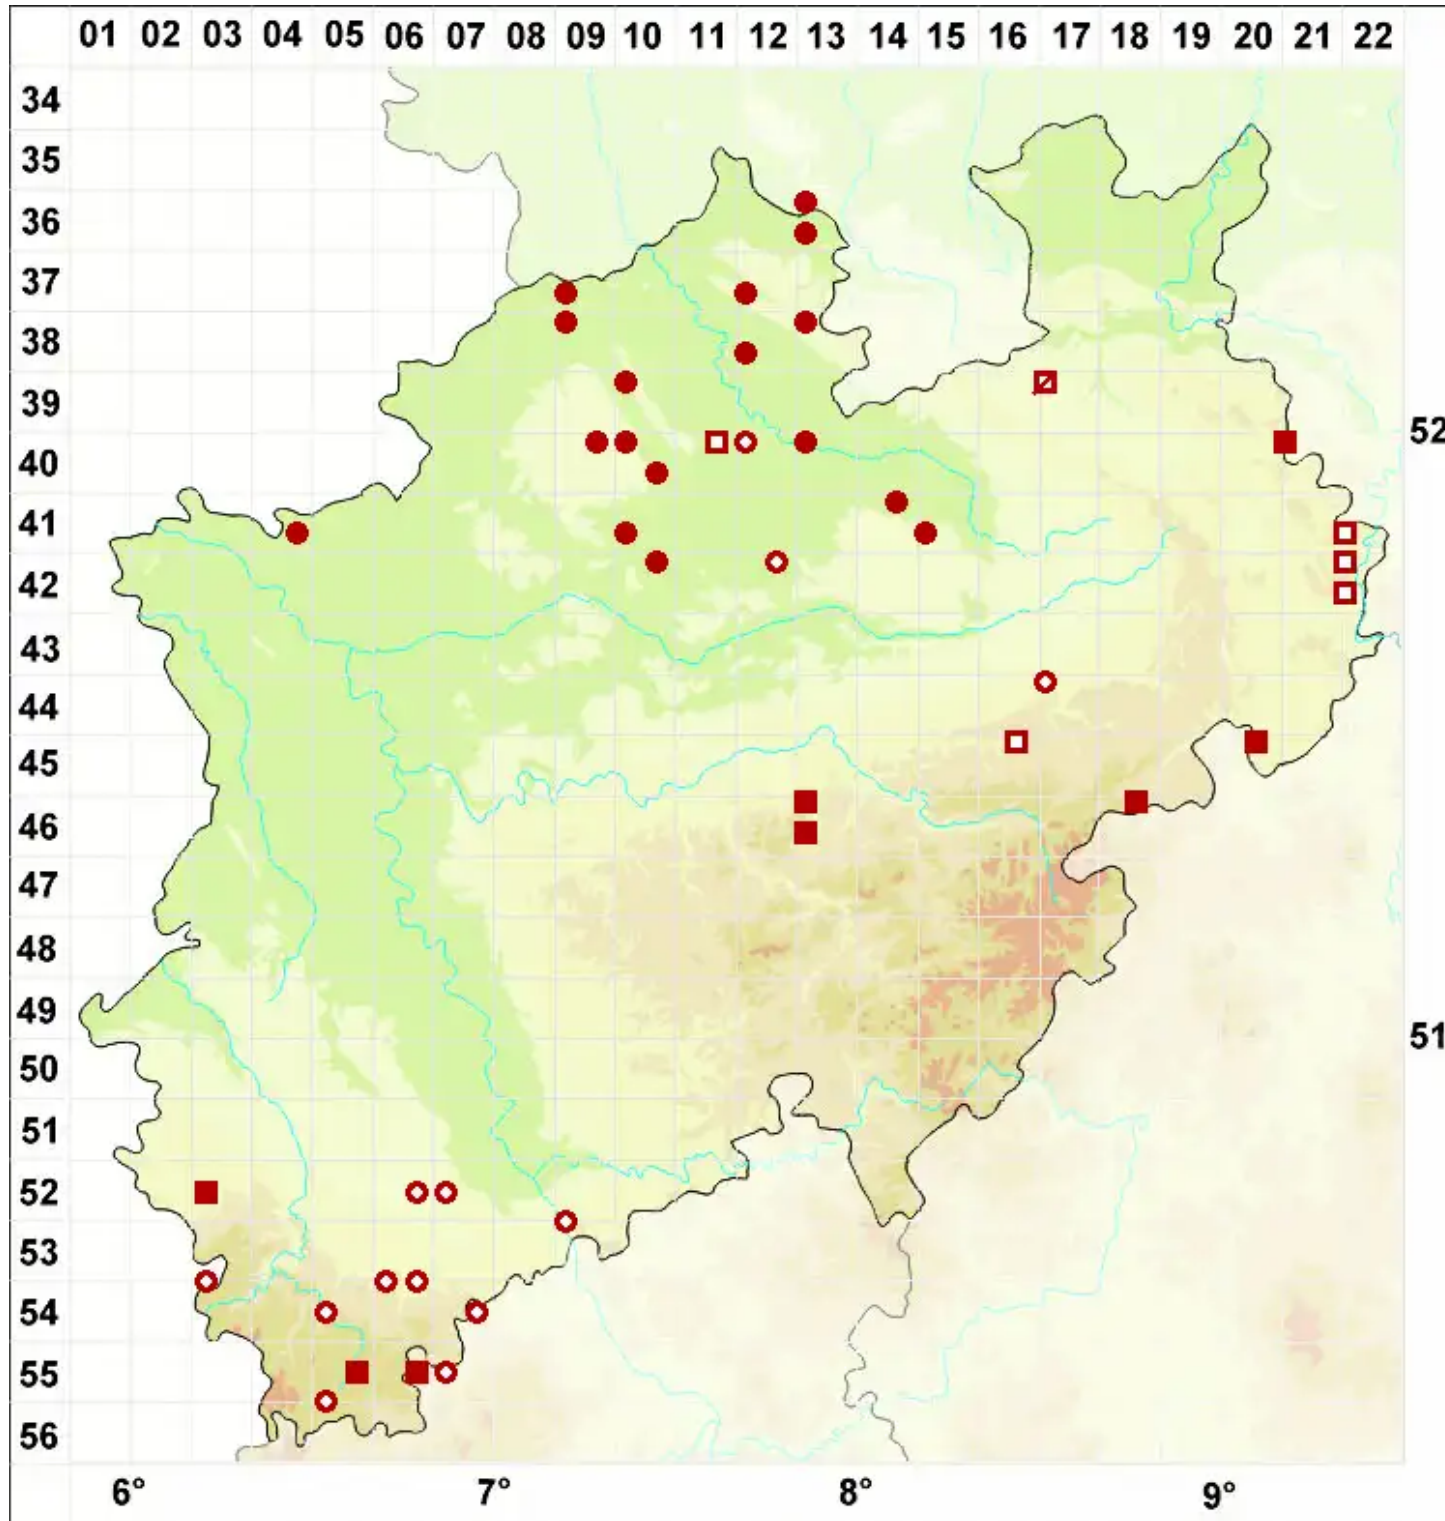

Diplotomma alboatrum (Hoffm.) Flot.

Schwarzweiße Scheibenflechte

Legende:

- Symbole:**
- Ausgefülltes Symbol:
Zeitraum von 1980 bis heute (Aktuelle Angabe)
 - Leeres Symbol:
Zeitraum vor 1980 (Altangabe)
 - Quadrat: Herbarbeleg