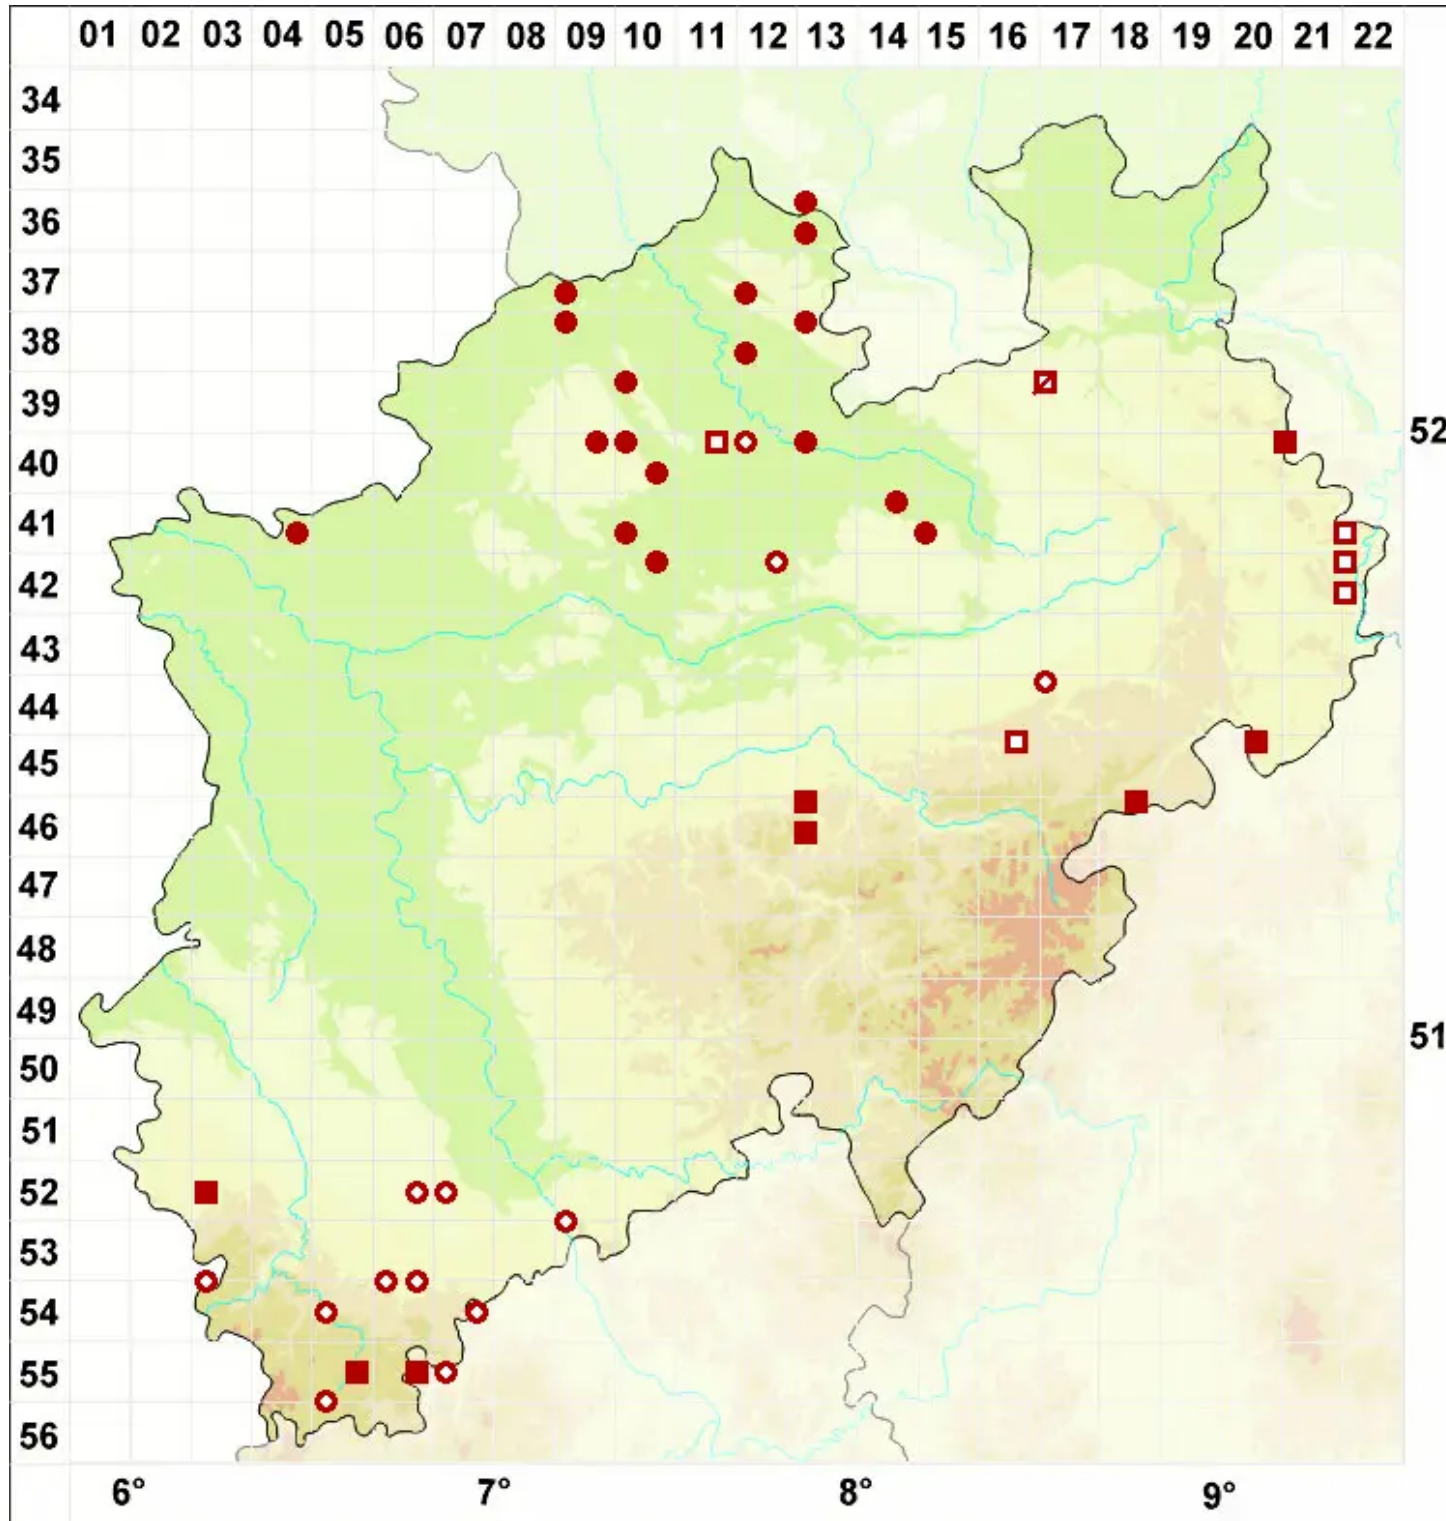

Diplotomma alboatrum (Hoffm.) Flot.

Schwarzweiße Scheibenflechte

Legende:

- Symbole:**
- Ausgefülltes Symbol:
Zeitraum von 1980 bis heute (Aktuelle Angabe)
 - Leeres Symbol:
Zeitraum vor 1980 (Altangabe)
 - Quadrat: Herbarbeleg