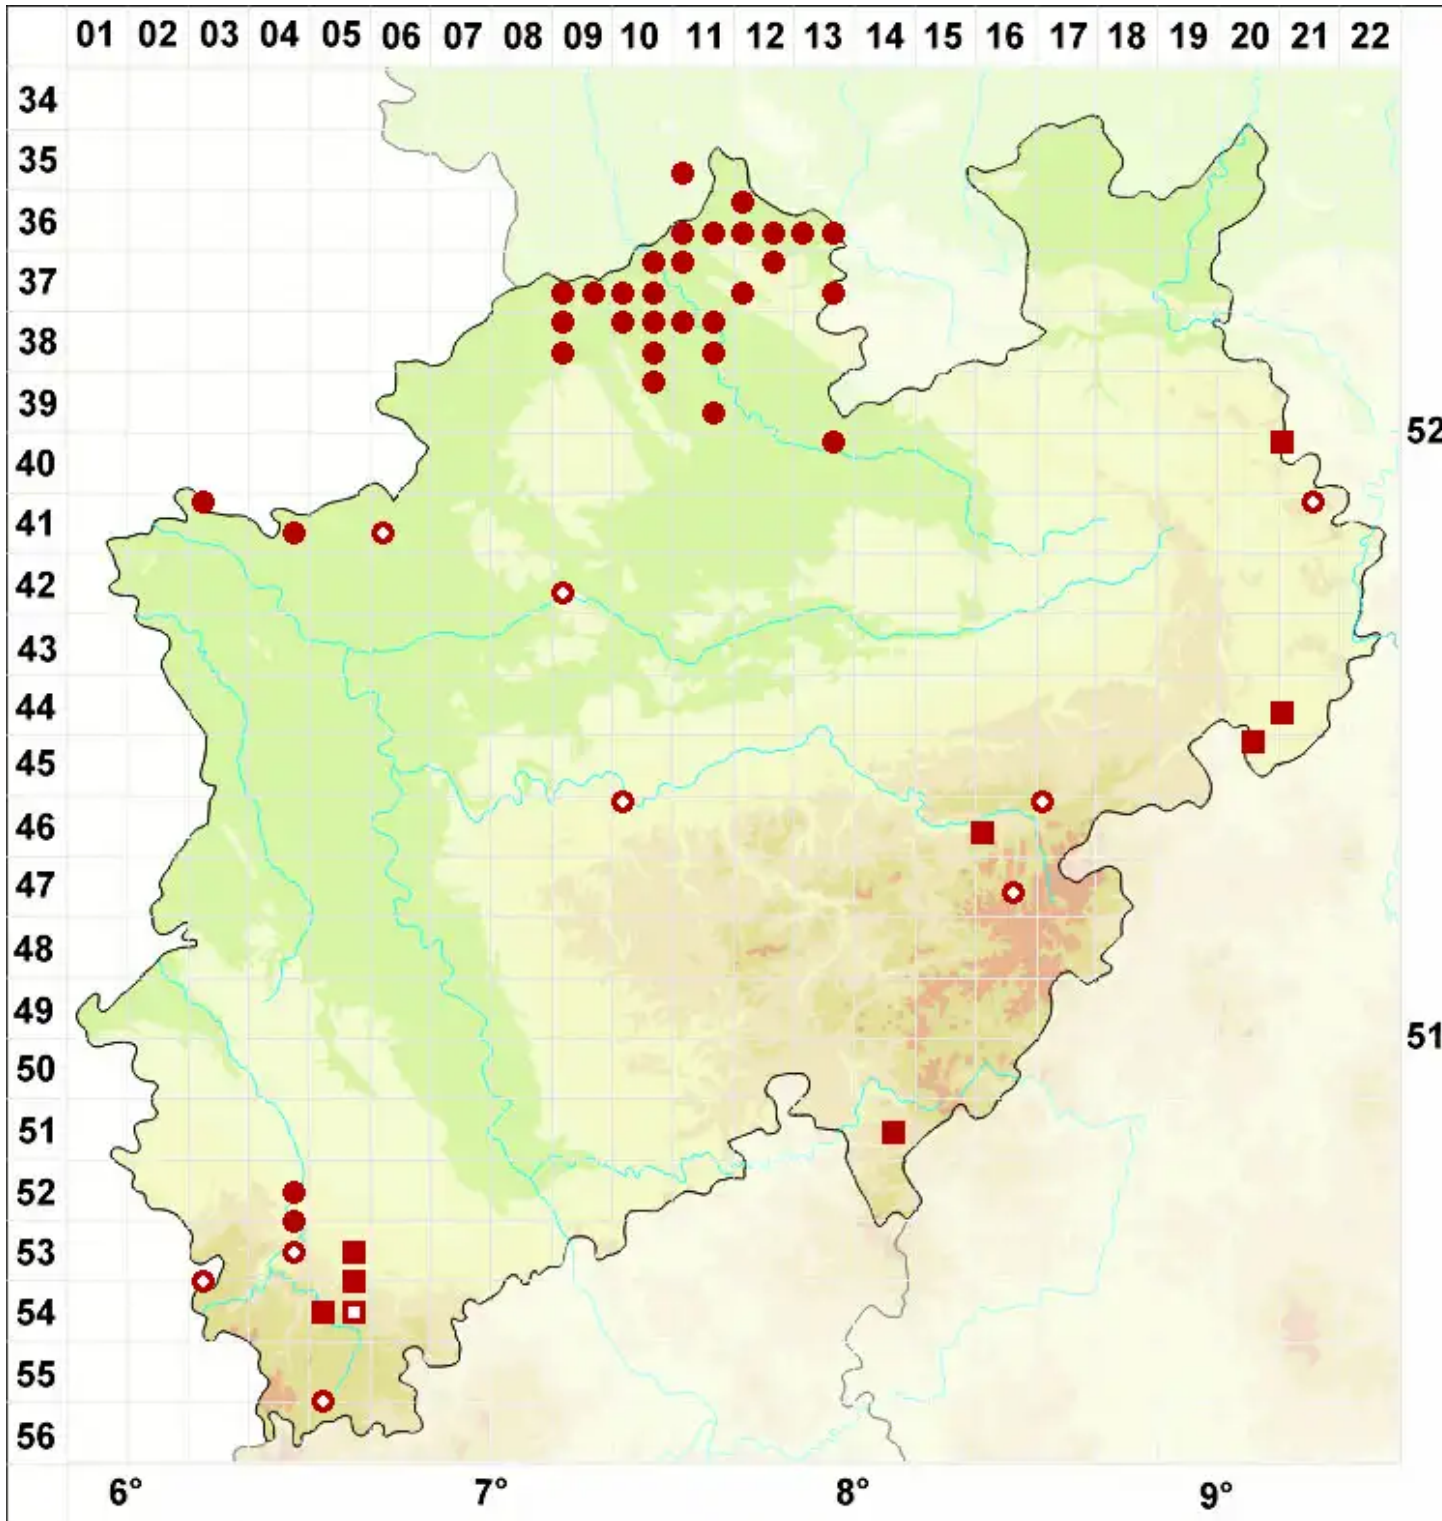

Buellia aethalea (Ach.) Th. Fr.

Pionier-Schwarzpunktflechte

Legende:

- Symbole:**
- Ausgefülltes Symbol:
Zeitraum von 1980 bis heute (Aktuelle Angabe)
 - Leeres Symbol:
Zeitraum vor 1980 (Altangabe)
 - Quadrat: Herbarbeleg