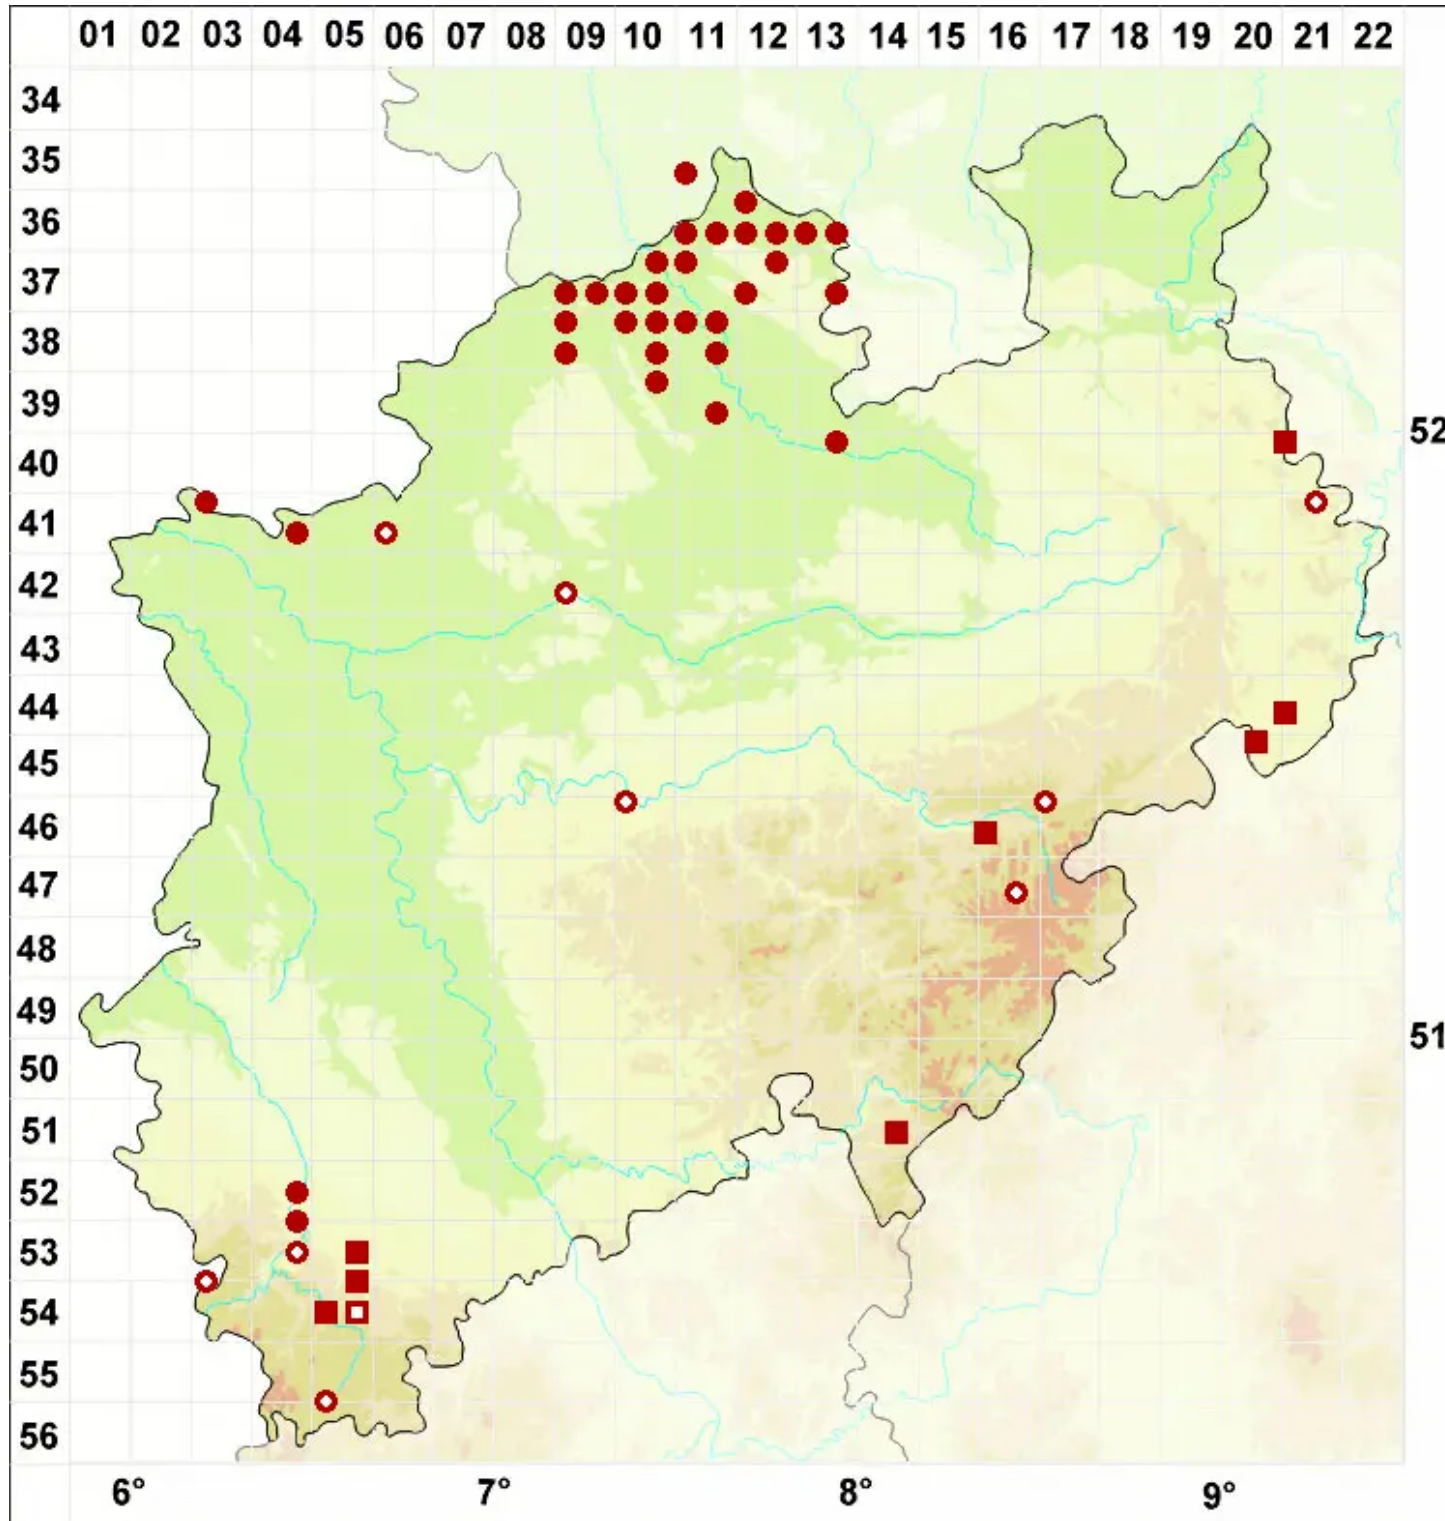

Buellia aethalea (Ach.) Th. Fr.

Pionier-Schwarzpunktflechte

Legende:

Symbole:
Ausgefülltes Symbol:
Zeitraum von 1980 bis heute (Aktuelle Angabe)
Leeres Symbol:
Zeitraum vor 1980 (Altangabe)
Quadrat: Herbarbeleg