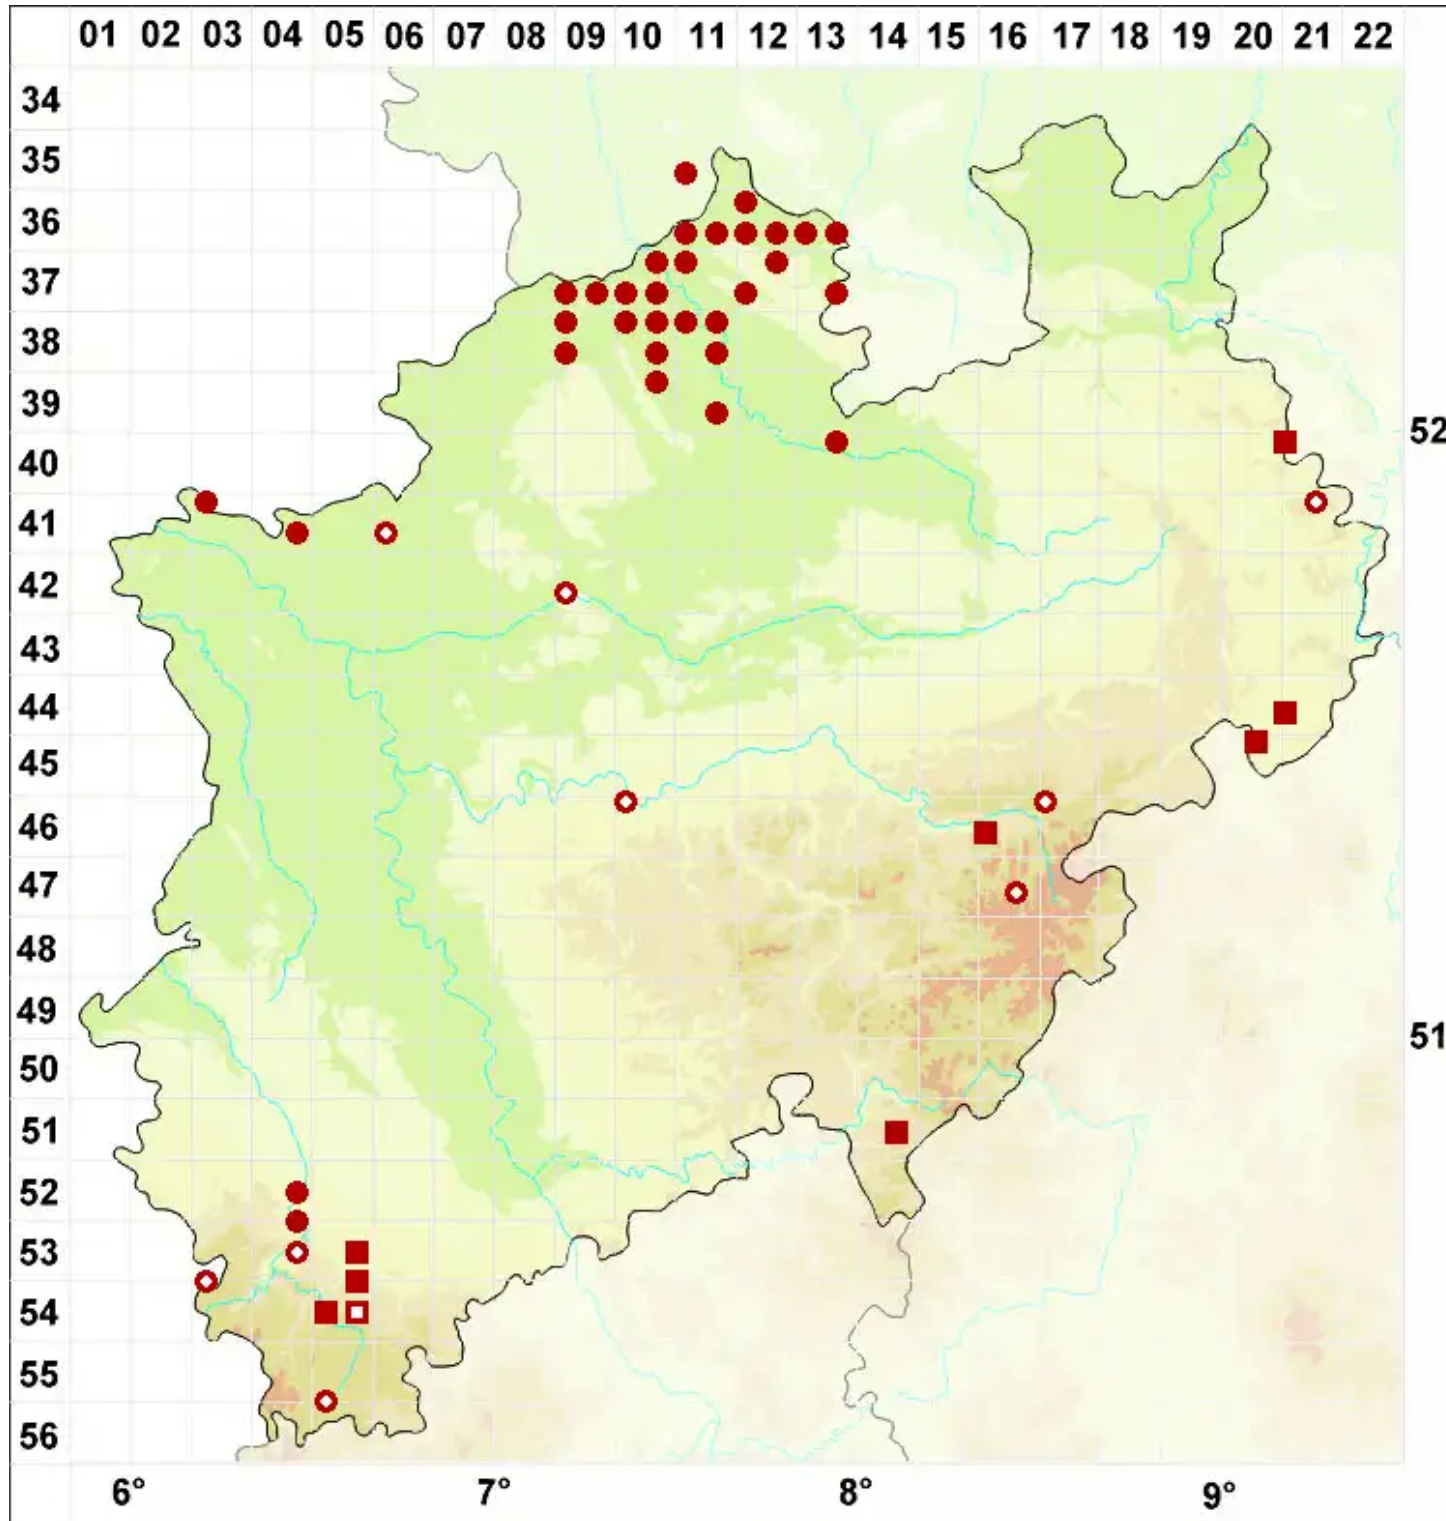

Buellia aethalea (Ach.) Th. Fr.

Pionier-Schwarzpunktflechte

Legende:

Symbole:
Ausgefülltes Symbol:
Zeitraum von 1980 bis heute (Aktuelle Angabe)
Leeres Symbol:
Zeitraum vor 1980 (Altangabe)
Quadrat: Herbarbeleg