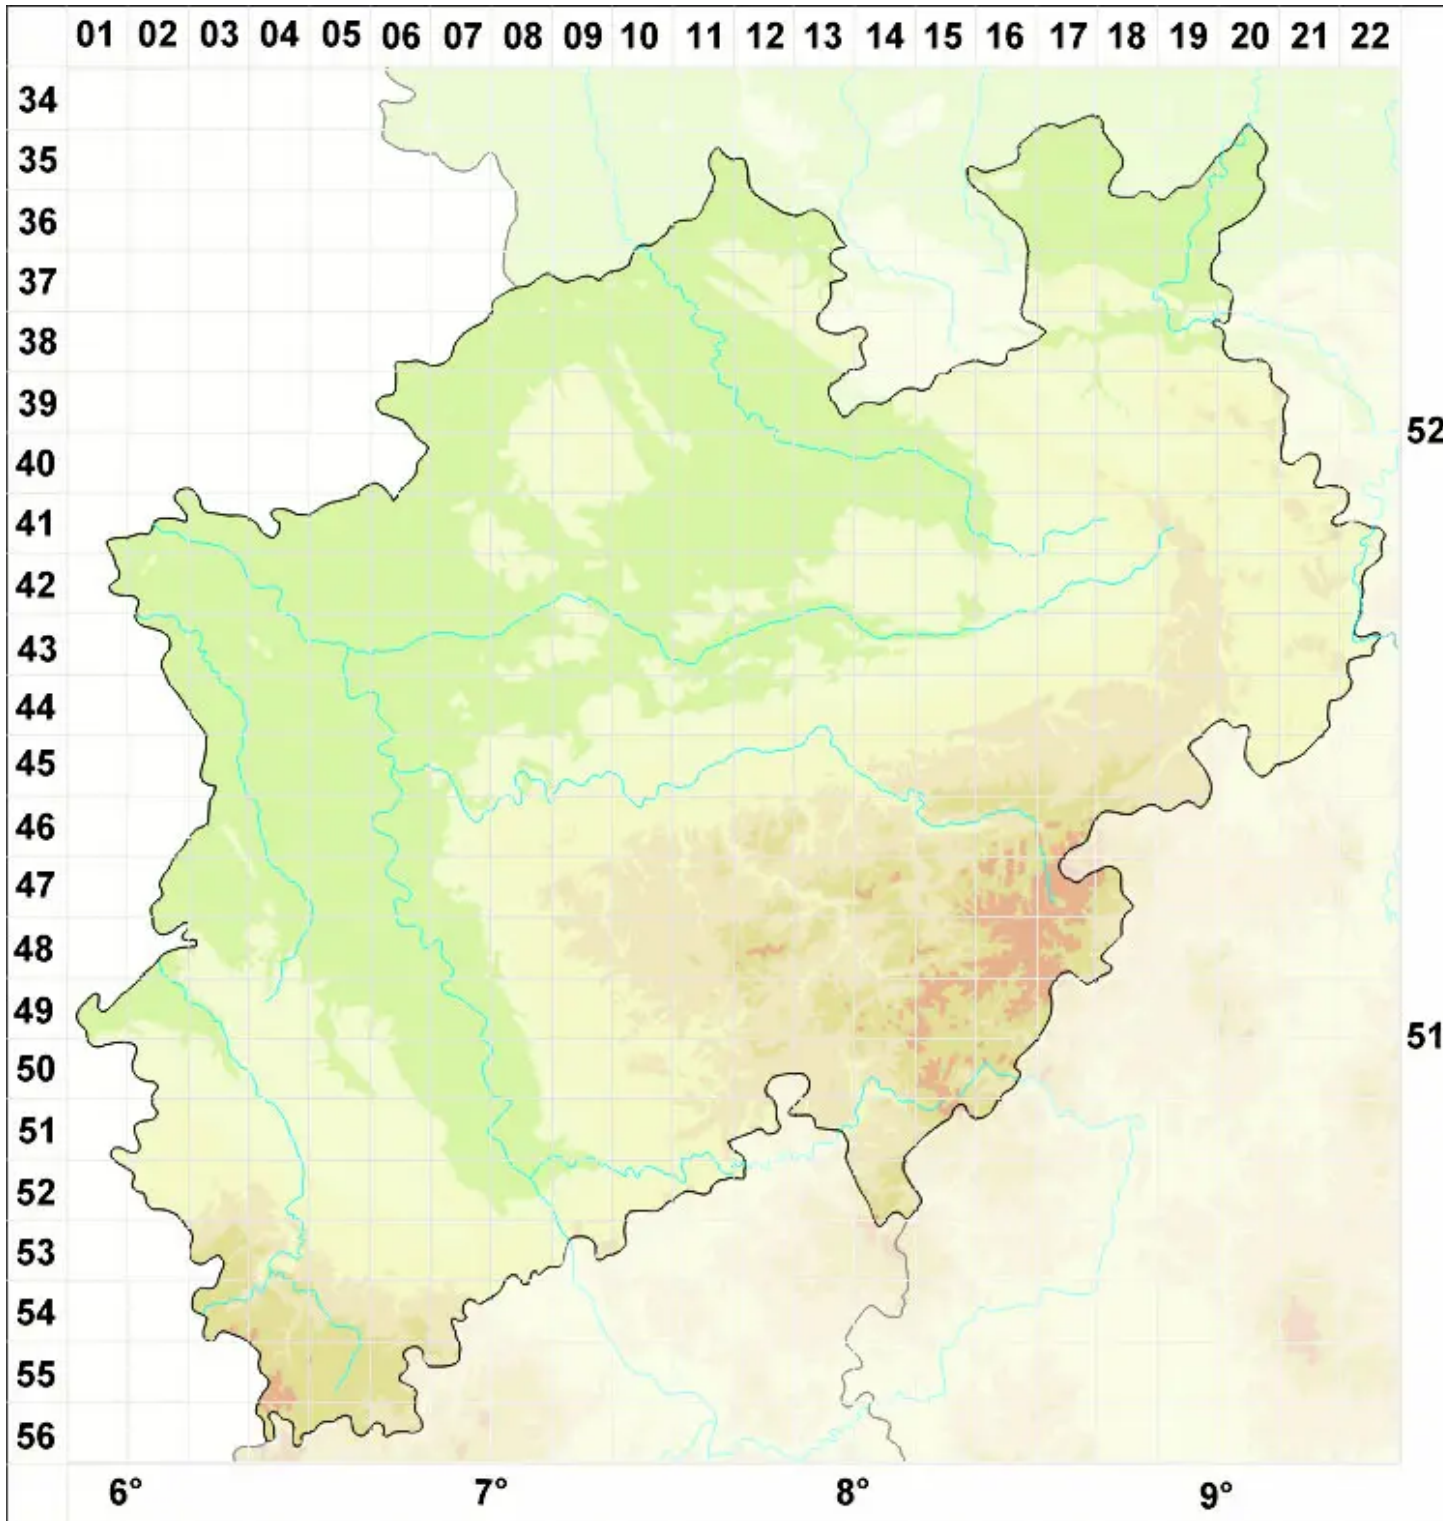

Bryoria glabra (Motyka) Brodo & D. Hawksw.

Legende:

- Symbole:**
- Ausgefülltes Symbol:
Zeitraum von 1980 bis heute (Aktuelle Angabe)
 - Leeres Symbol:
Zeitraum vor 1980 (Altangabe)
 - Quadrat: Herbarbeleg