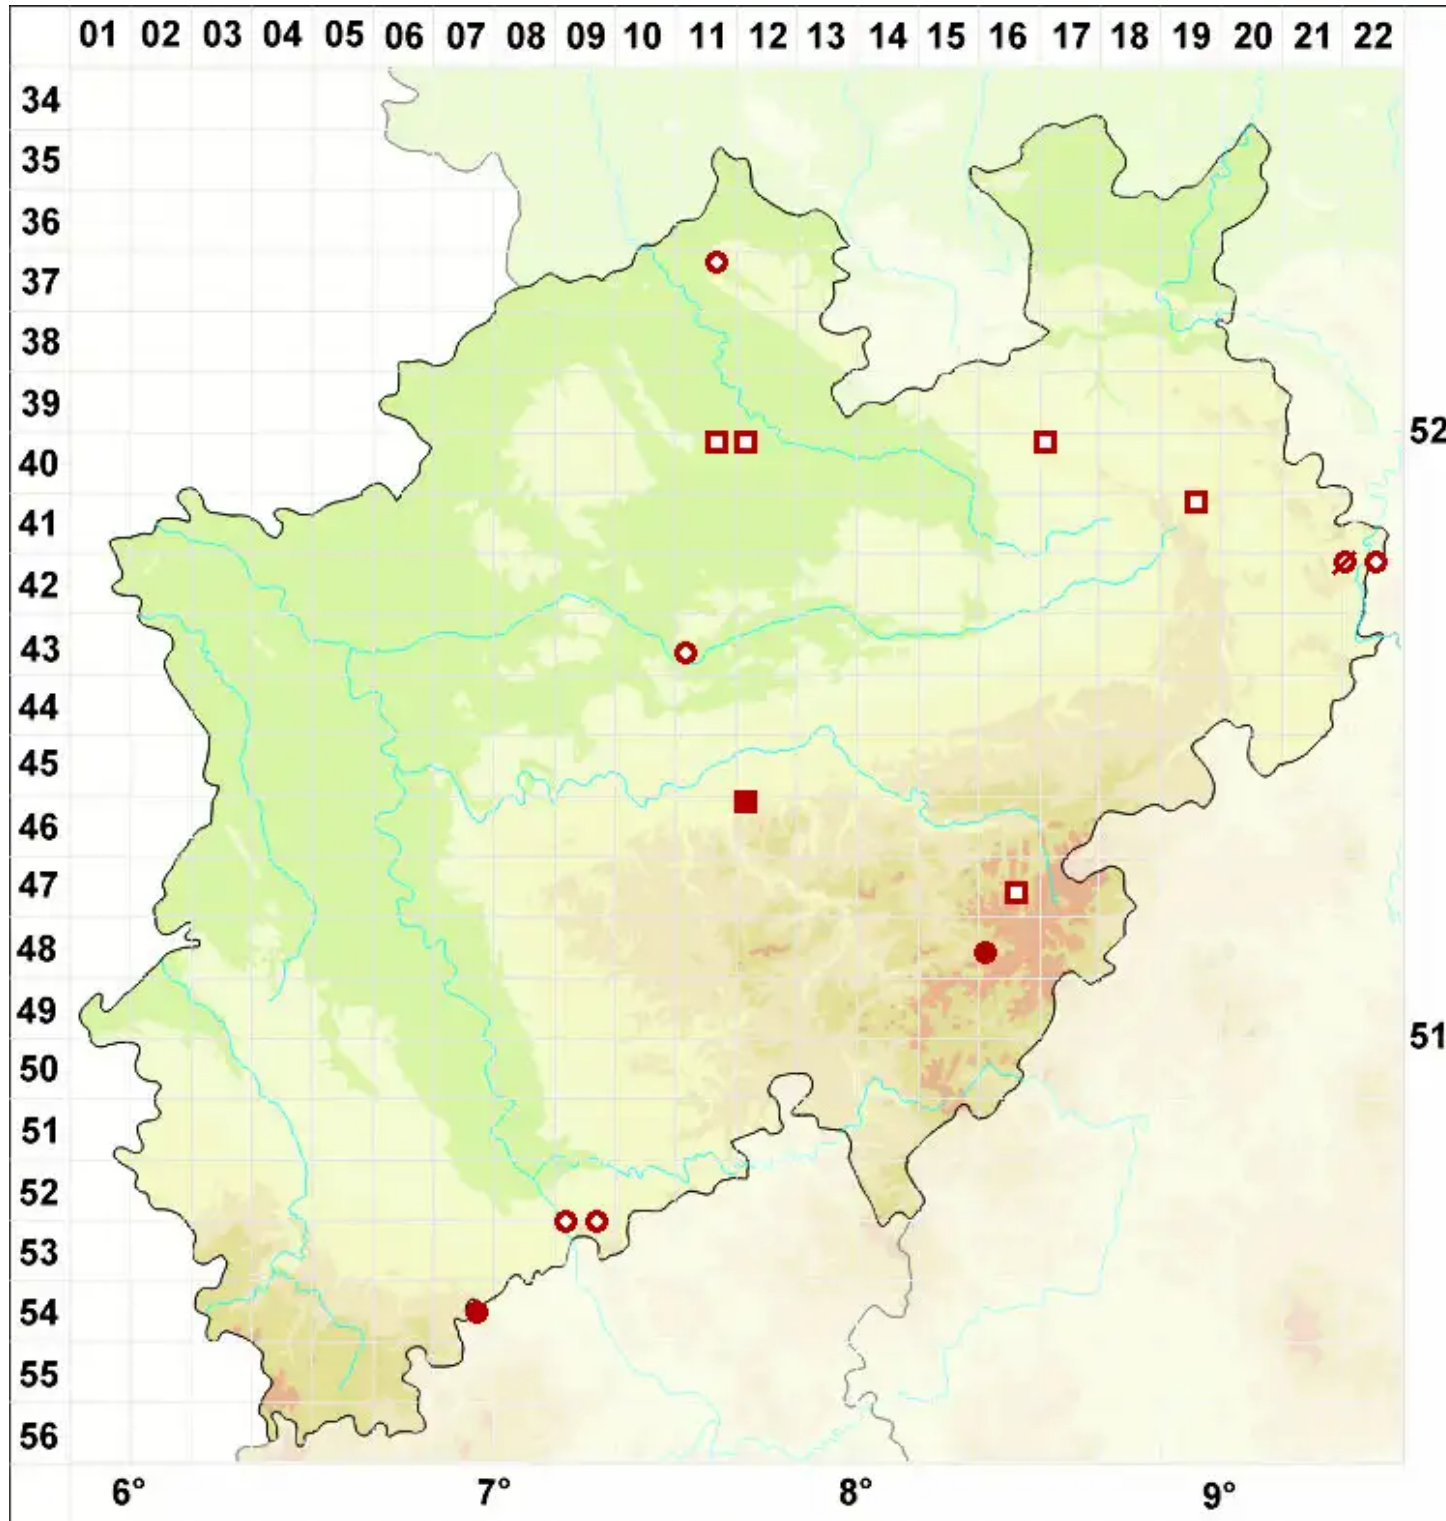

Micarea sylvicola (Flot.) Vězda & V. Wirth

Wald-Krümelflechte

Legende:

- Symbole:**
- Ausgefülltes Symbol:
Zeitraum von 1980 bis heute (Aktuelle Angabe)
 - Leeres Symbol:
Zeitraum vor 1980 (Altangabe)
 - Quadrat: Herbarbeleg