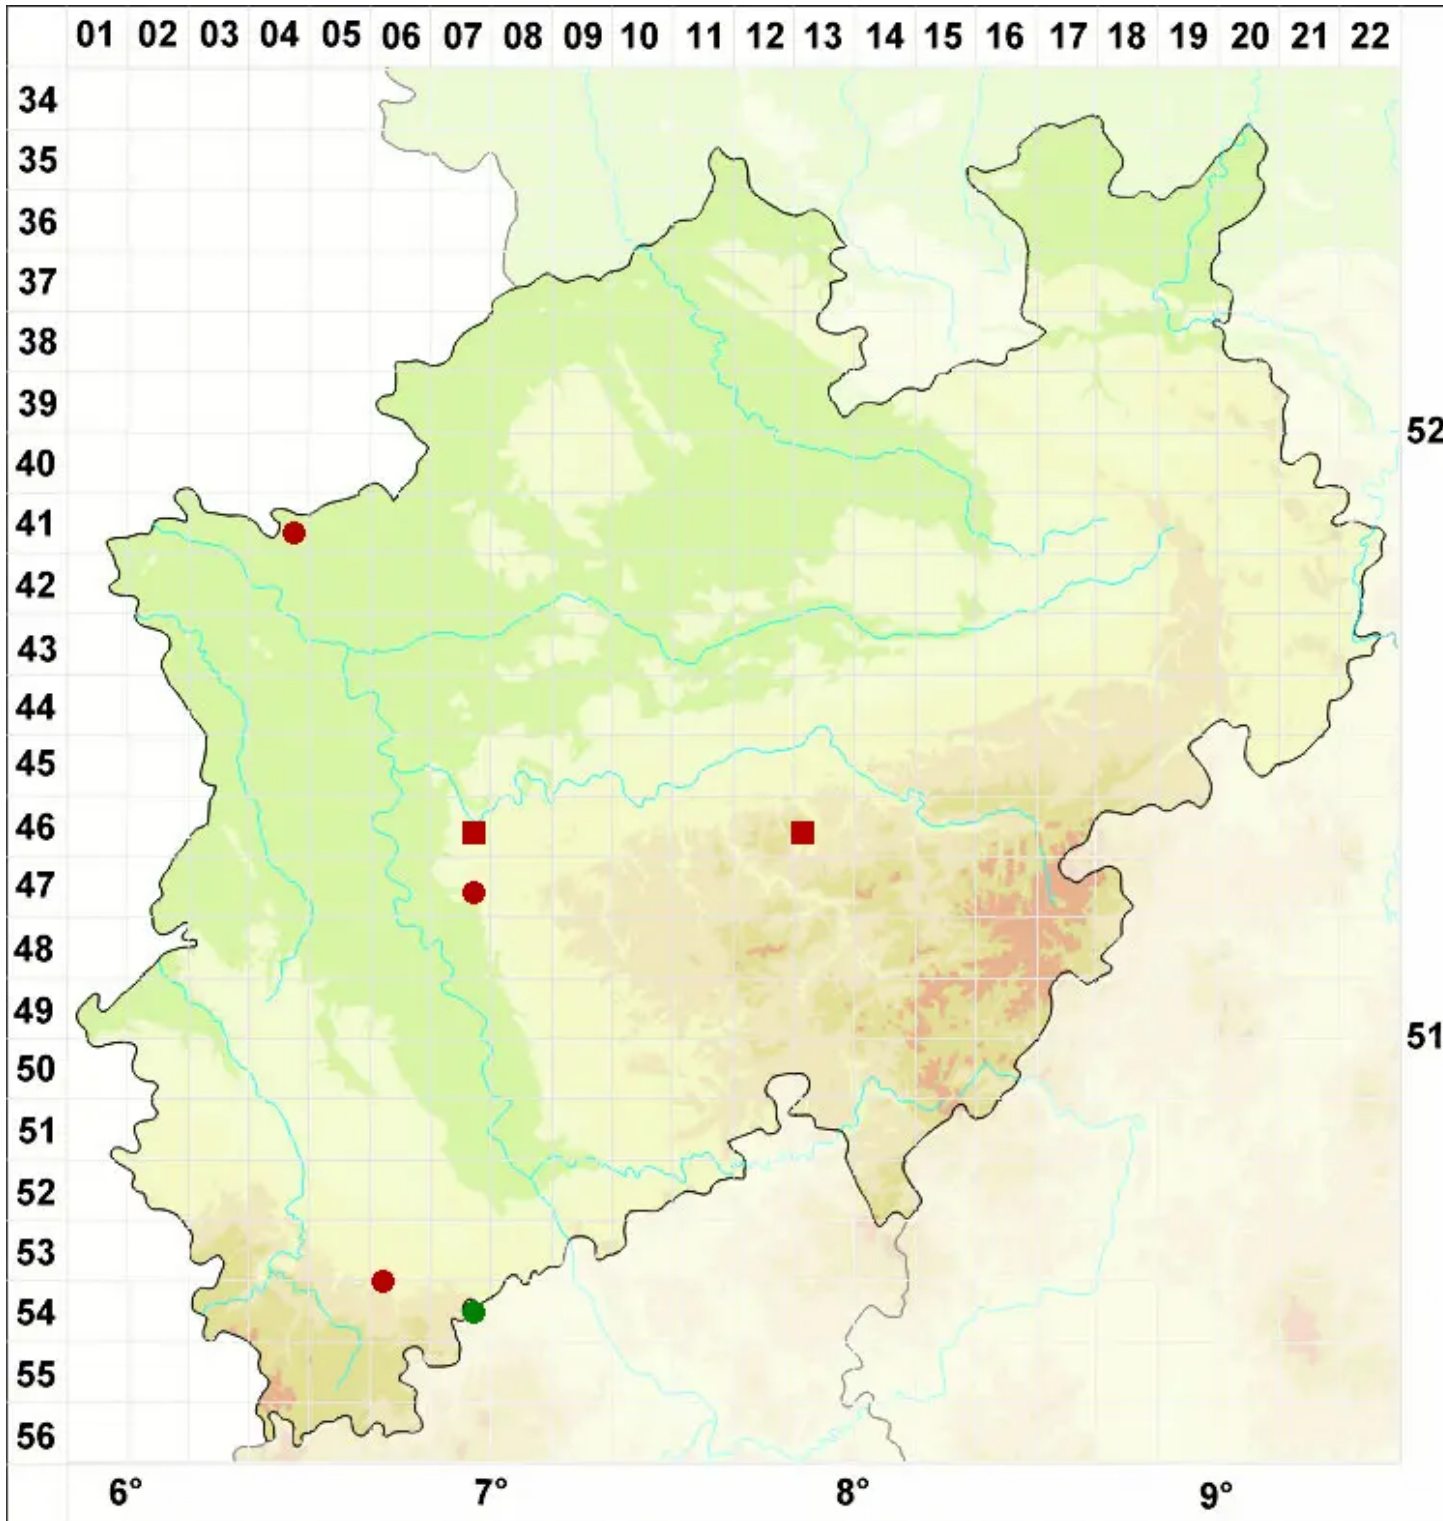

# Botryolepraria lesdainii (Hue) Canals, Hern.-Mar., Gómez-Bola

Höhlen-Staubflechte

Legende:

- Symbole:**
- Ausgefülltes Symbol:  
Zeitraum von 1980 bis heute (Aktuelle Angabe)
  - Leeres Symbol:  
Zeitraum vor 1980 (Altangabe)
  - Quadrat: Herbarbeleg