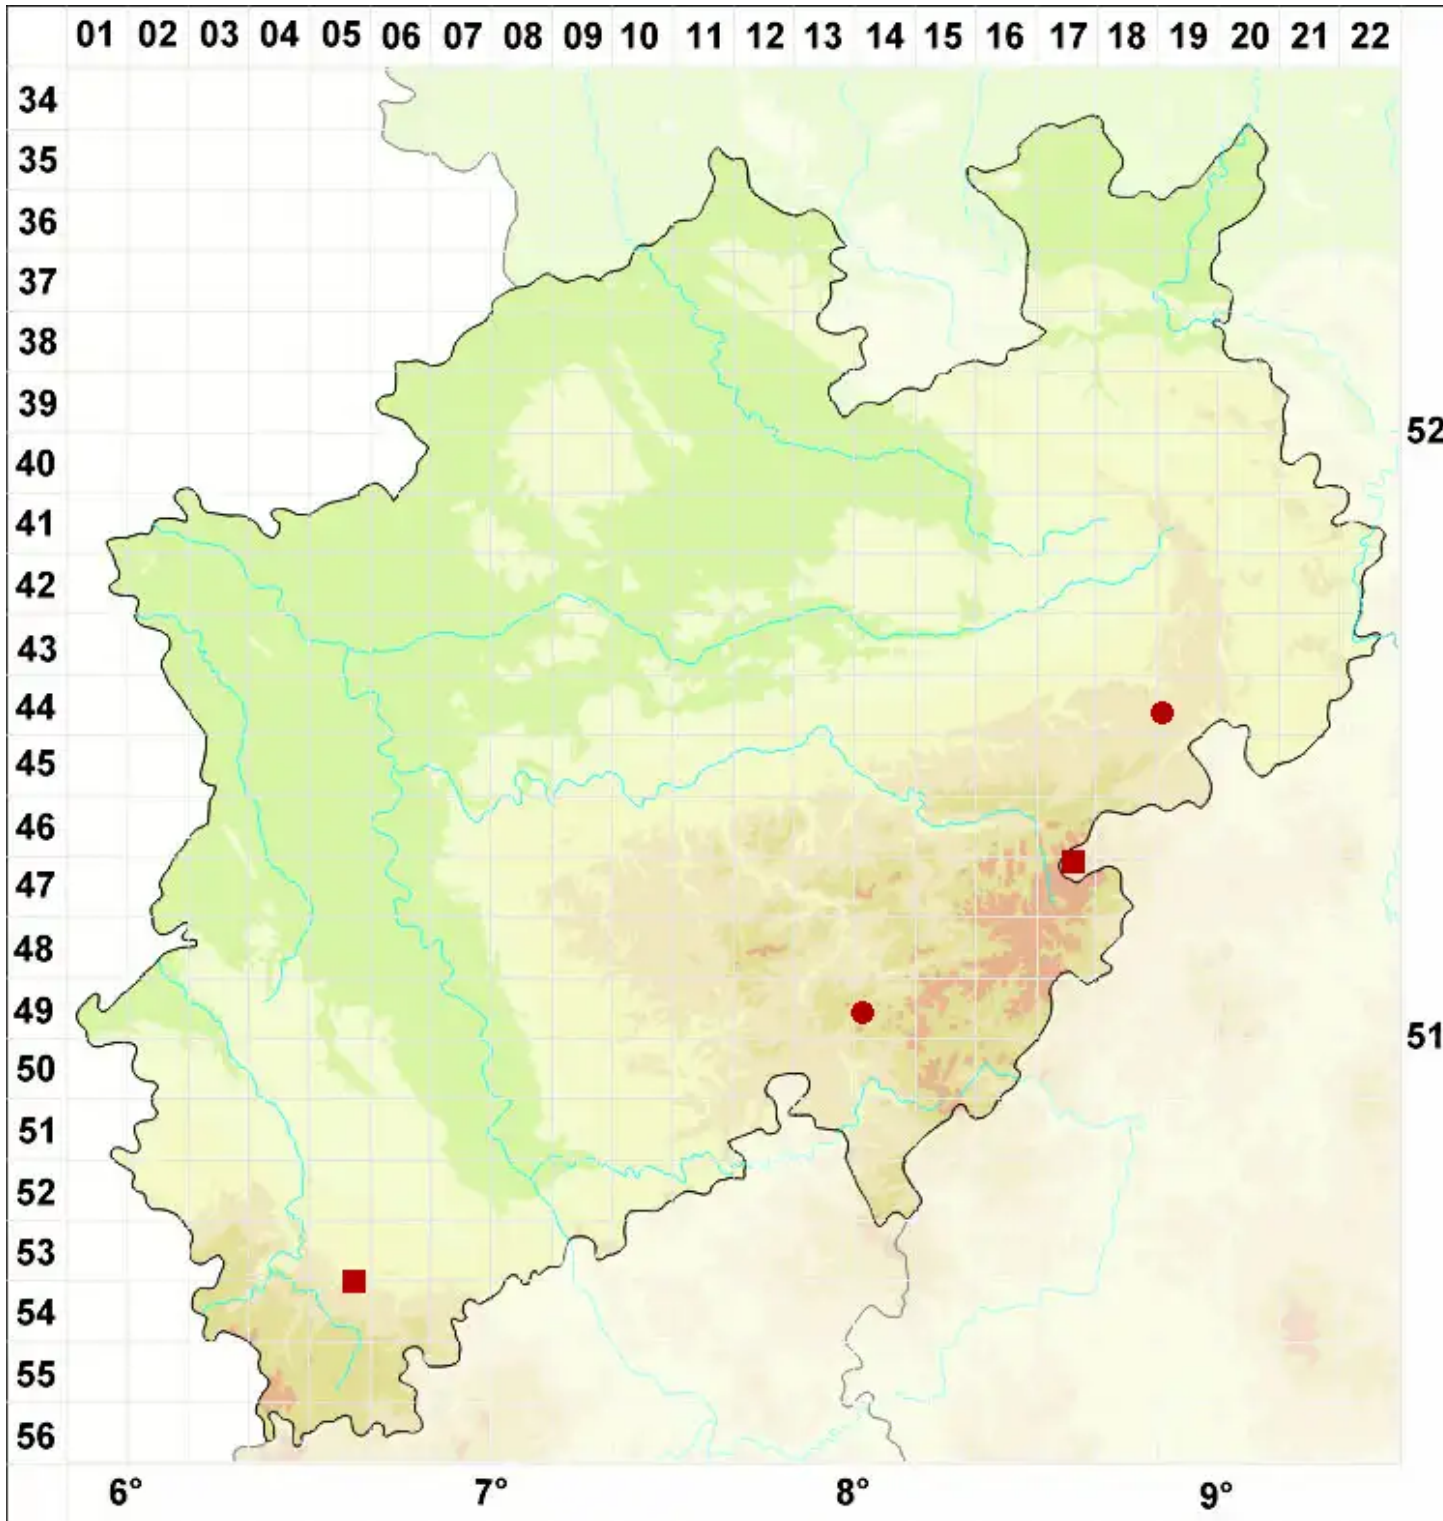

# Lichenomphalia umbellifera (L.) Redhead, Lutzoni, Moncalvo

Heide-Hutflechte

Legende:

- Symbole:**
- Ausgefülltes Symbol:  
Zeitraum von 1980 bis heute (Aktuelle Angabe)
  - Leeres Symbol:  
Zeitraum vor 1980 (Altangabe)
  - Quadrat: Herbarbeleg