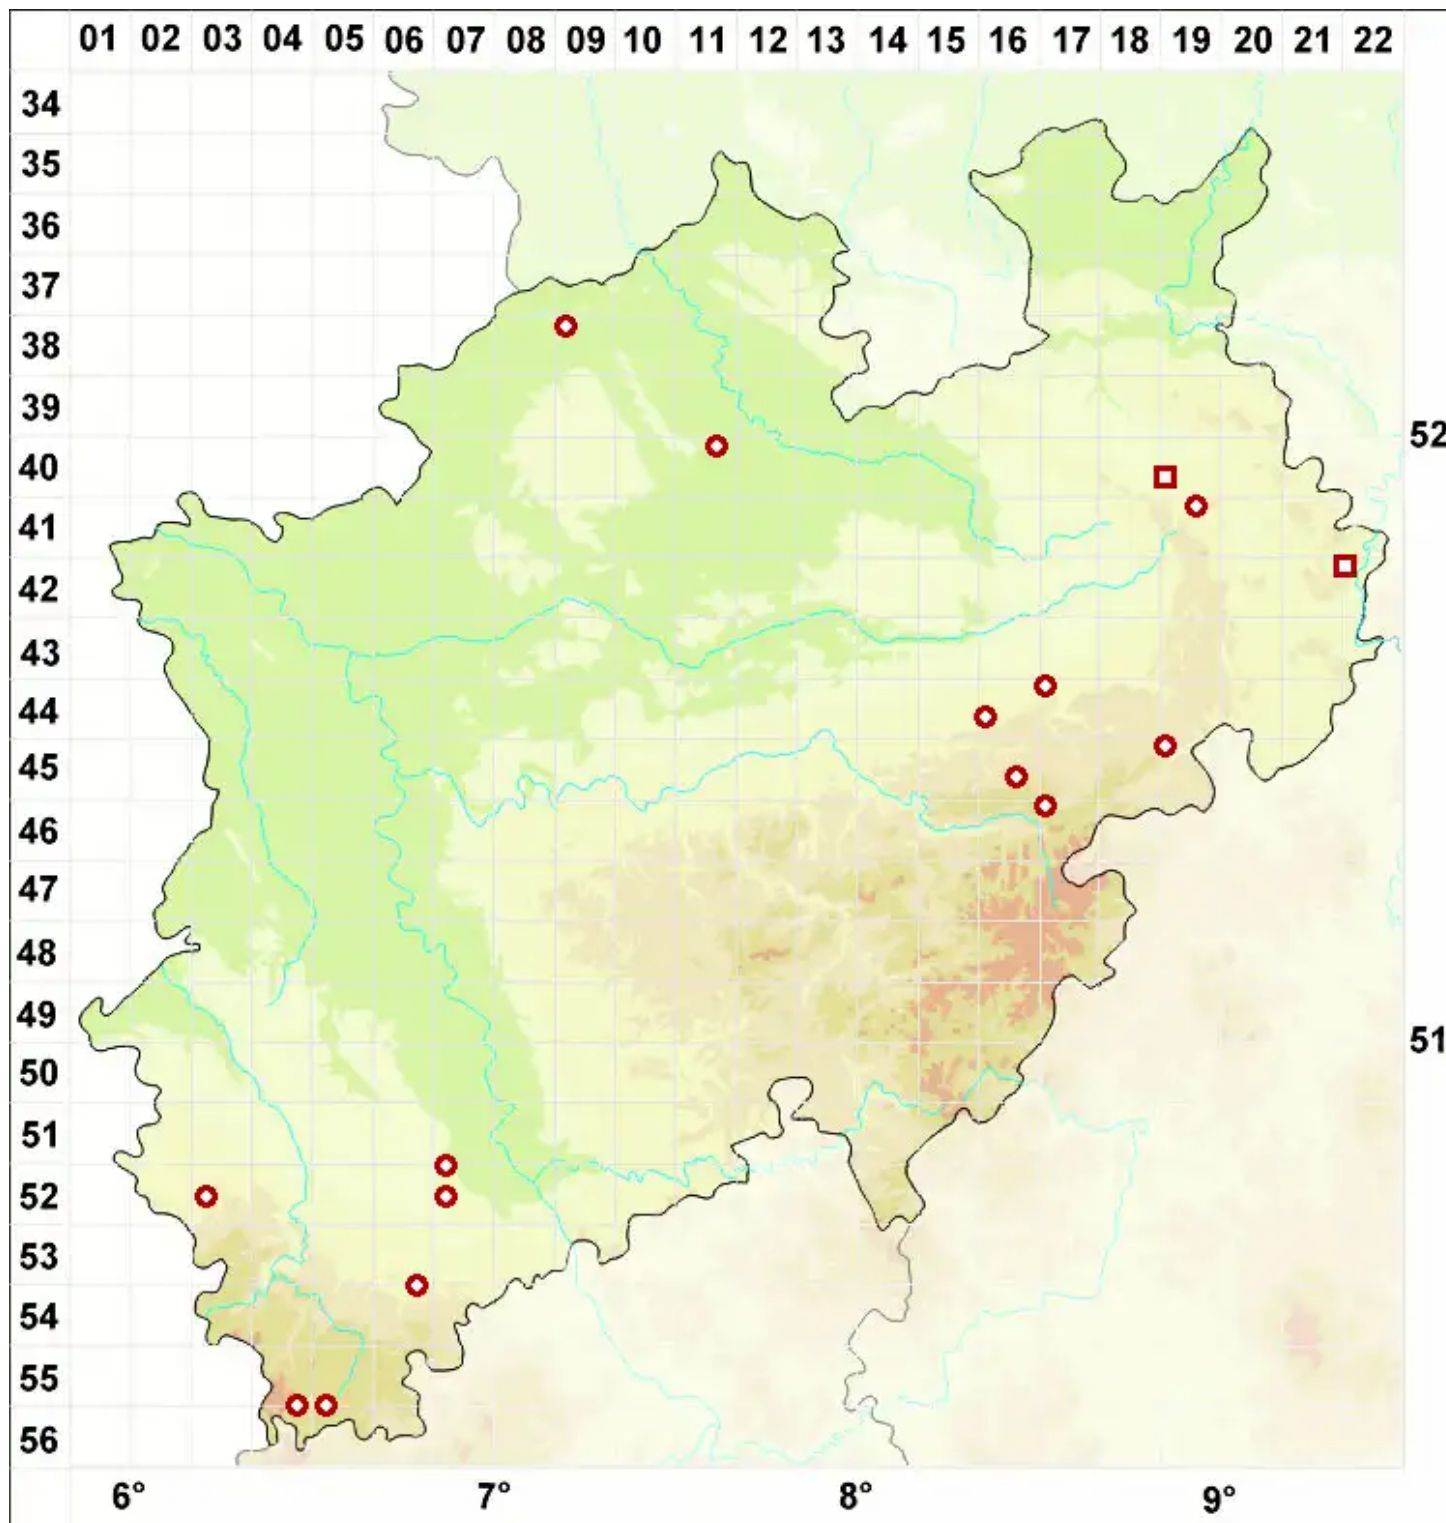

Caloplaca ferruginea (Huds.) Th. Fr.

Rostfarbener Schönfleck

Legende:

- Symbole:**
Ausgefülltes Symbol:
Zeitraum von 1980 bis heute (Aktuelle Angabe)
Leeres Symbol:
Zeitraum vor 1980 (Altangabe)
Quadrat: Herbarbeleg