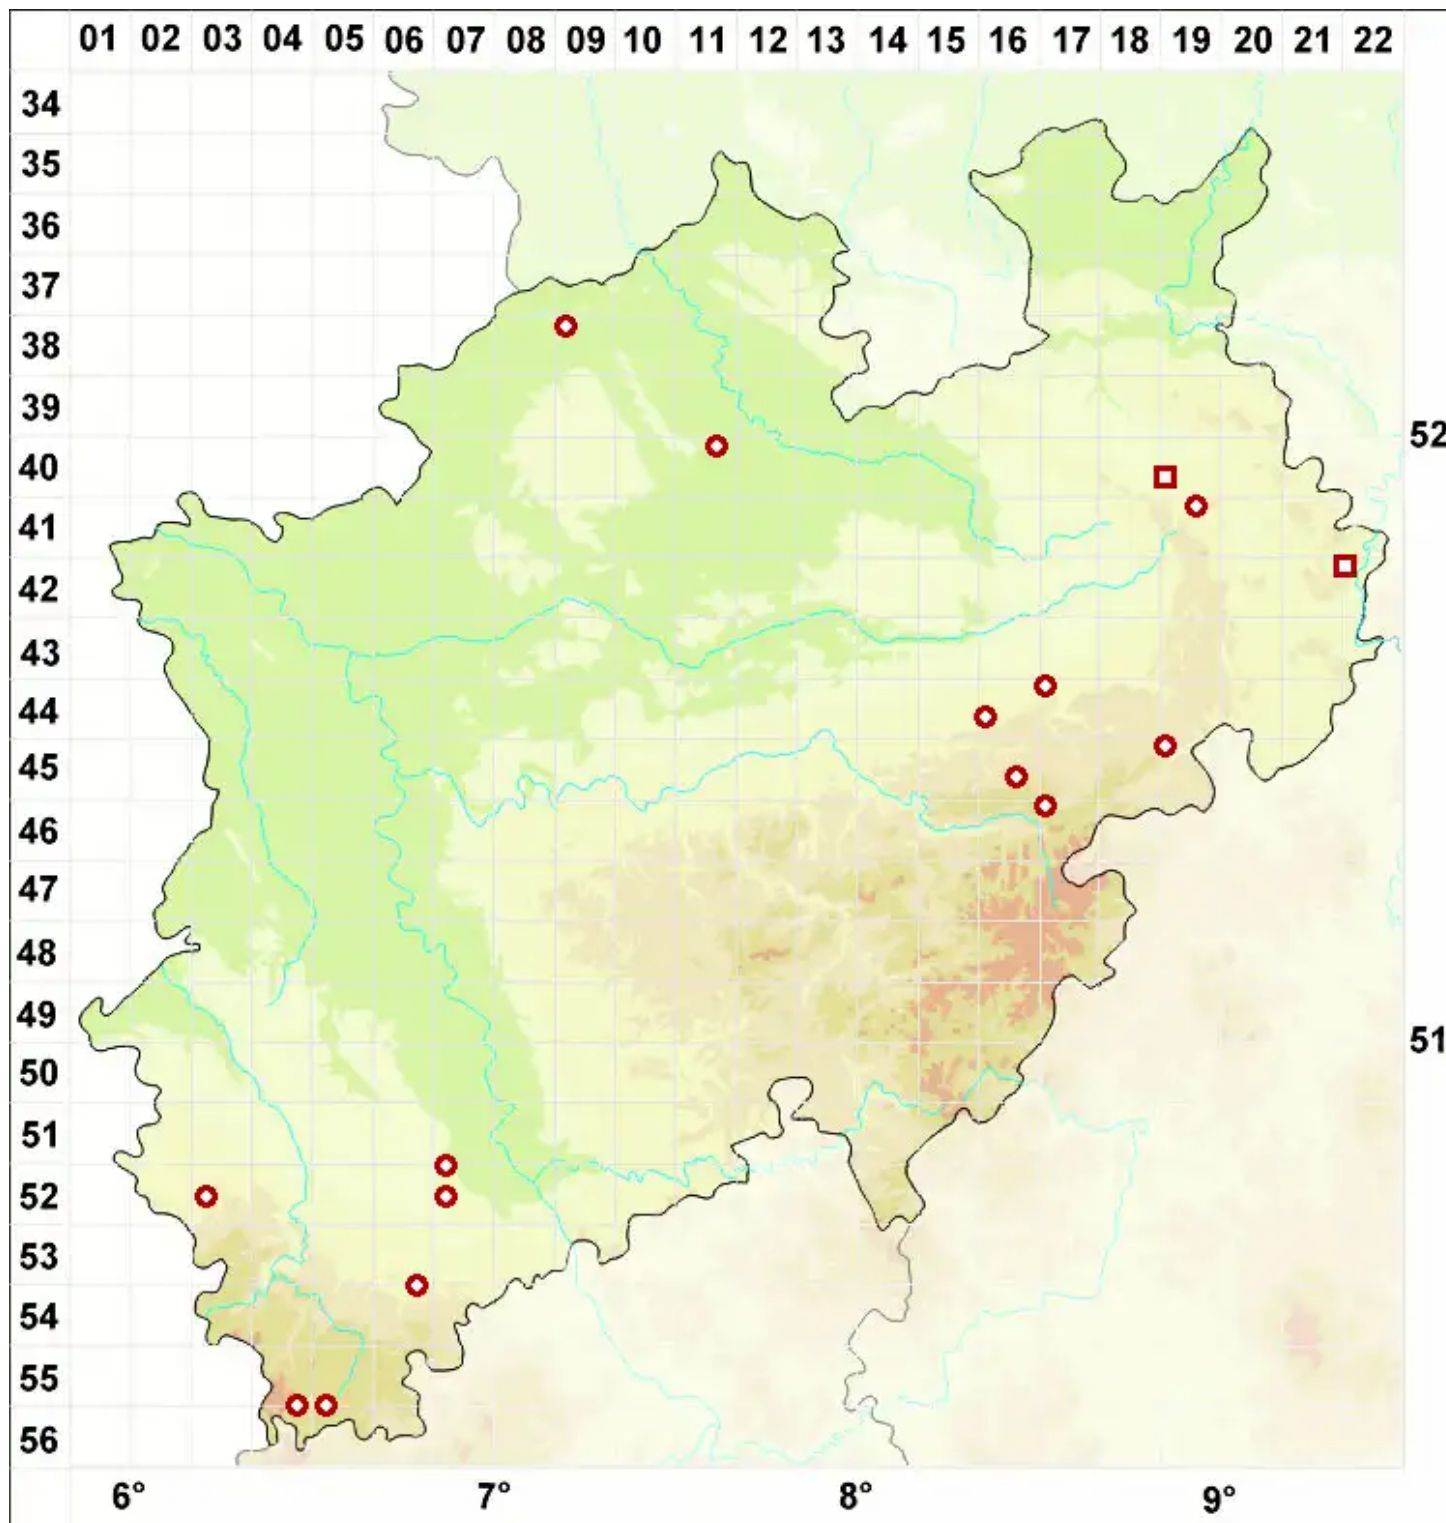

Caloplaca ferruginea (Huds.) Th. Fr.

Rostfarbener Schönfleck

Legende:

- Symbole:**
- Ausgefülltes Symbol:
Zeitraum von 1980 bis heute (Aktuelle Angabe)
 - Leeres Symbol:
Zeitraum vor 1980 (Altangabe)
 - Quadrat: Herbarbeleg