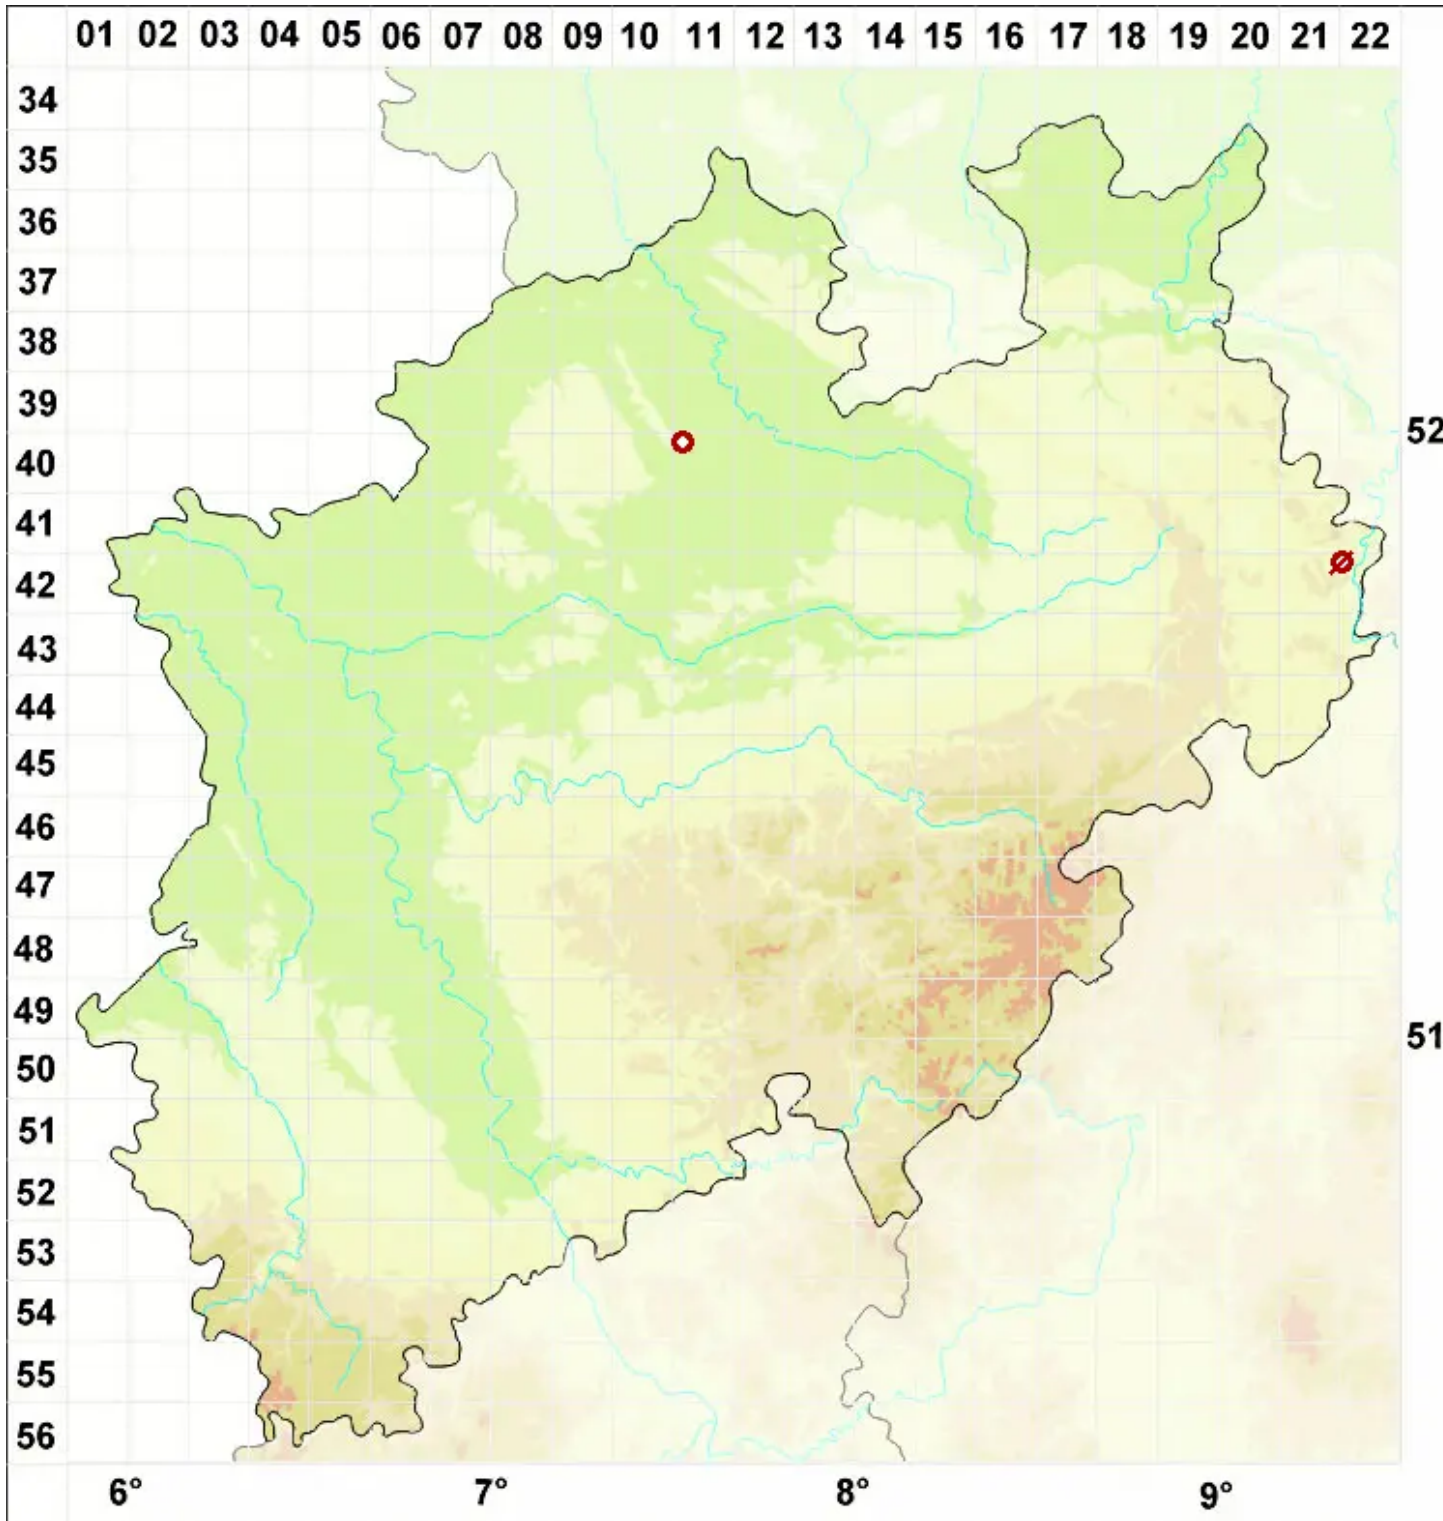

Micarea melaena (Nyl.) Hedl.

Schwarze Krümflechte

Legende:

- Symbole:**
- Ausgefülltes Symbol:
Zeitraum von 1980 bis heute (Aktuelle Angabe)
 - Leeres Symbol:
Zeitraum vor 1980 (Altangabe)
 - Quadrat: Herbarbeleg