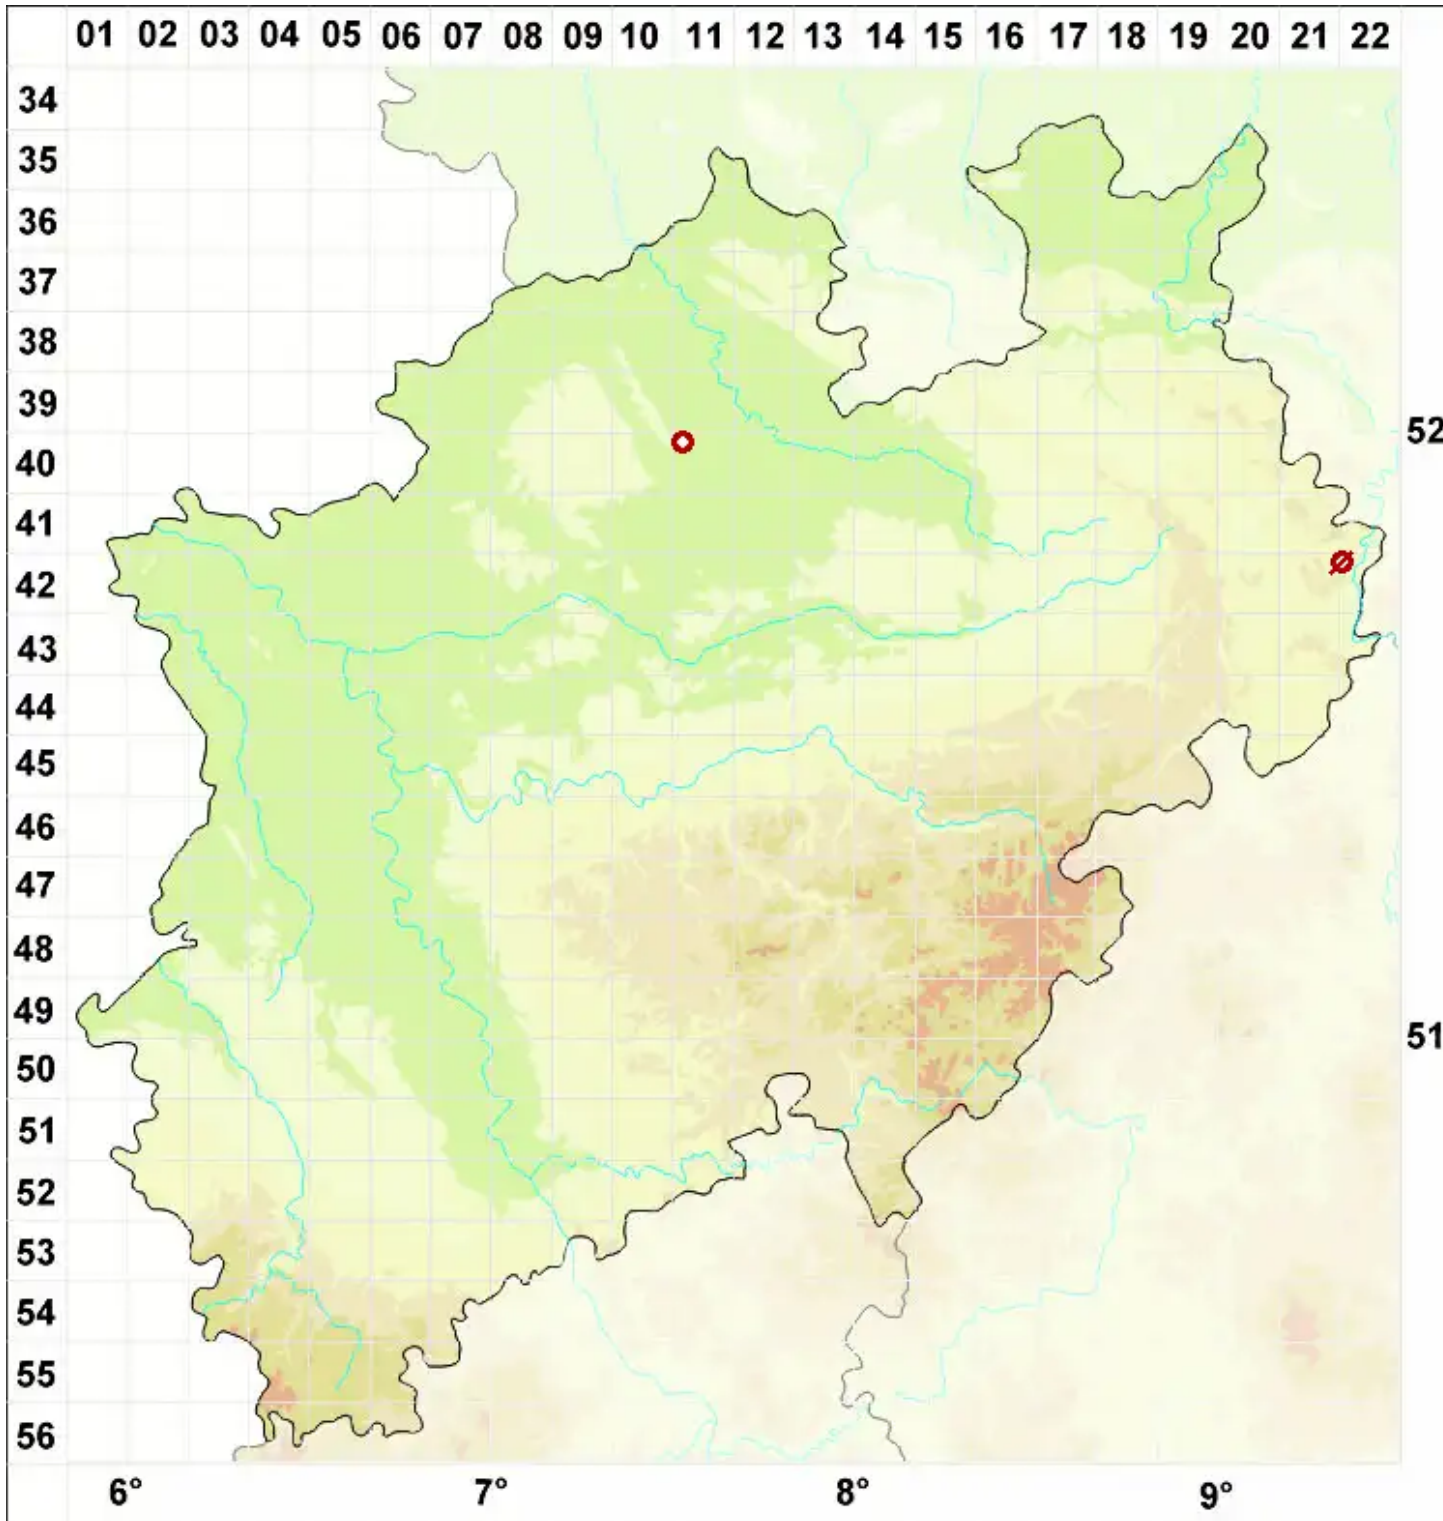

# Micarea melaena (Nyl.) Hedl.

Schwarze Krümflechte

Legende:

- Symbole:**
- Ausgefülltes Symbol:  
Zeitraum von 1980 bis heute (Aktuelle Angabe)
  - Leeres Symbol:  
Zeitraum vor 1980 (Altangabe)
  - Quadrat: Herbarbeleg