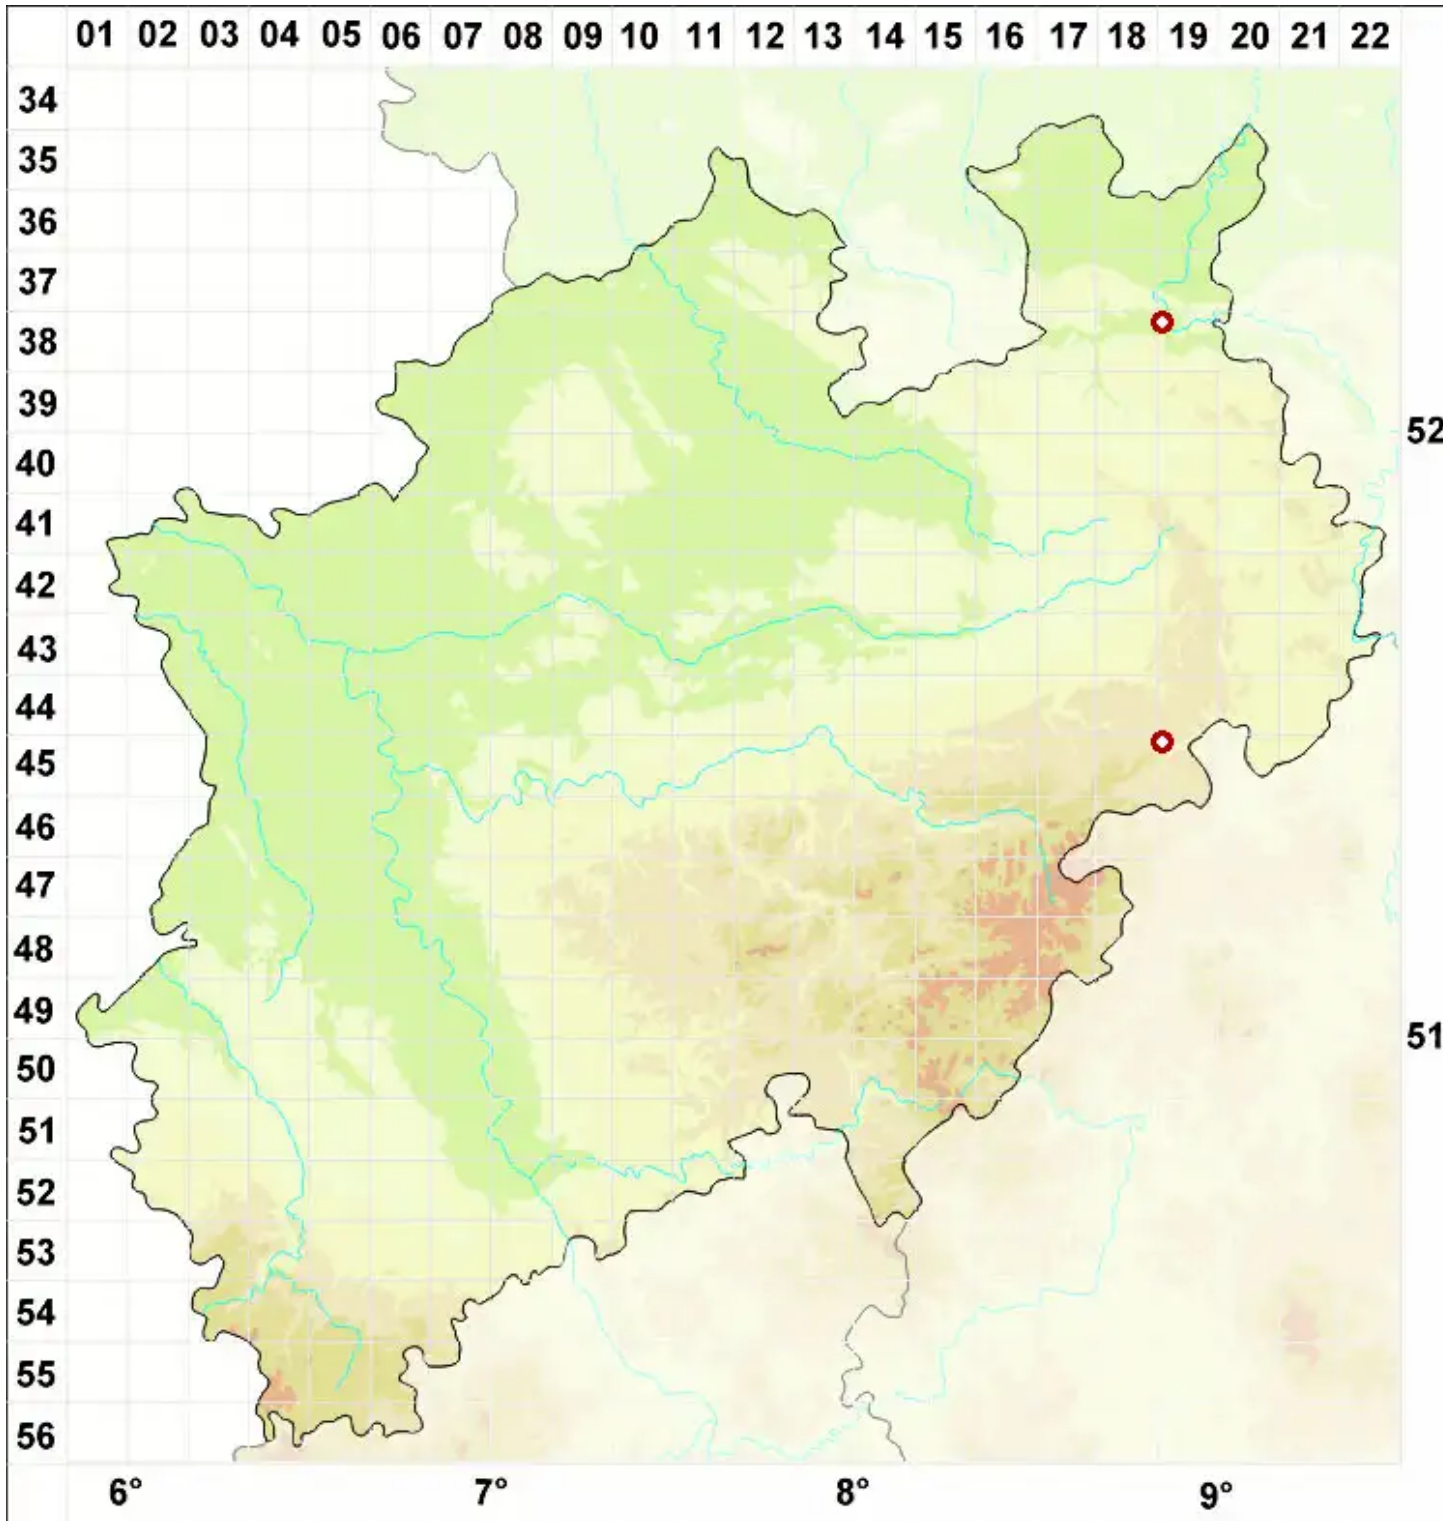

# Bilimbia lobulata (Sommerf.) Hafellner & Coppins

Gelappte Stäbchenflechte

Legende:

- Symbole:**
- Ausgefülltes Symbol:  
Zeitraum von 1980 bis heute (Aktuelle Angabe)
  - Leeres Symbol:  
Zeitraum vor 1980 (Altangabe)
  - Quadrat: Herbarbeleg