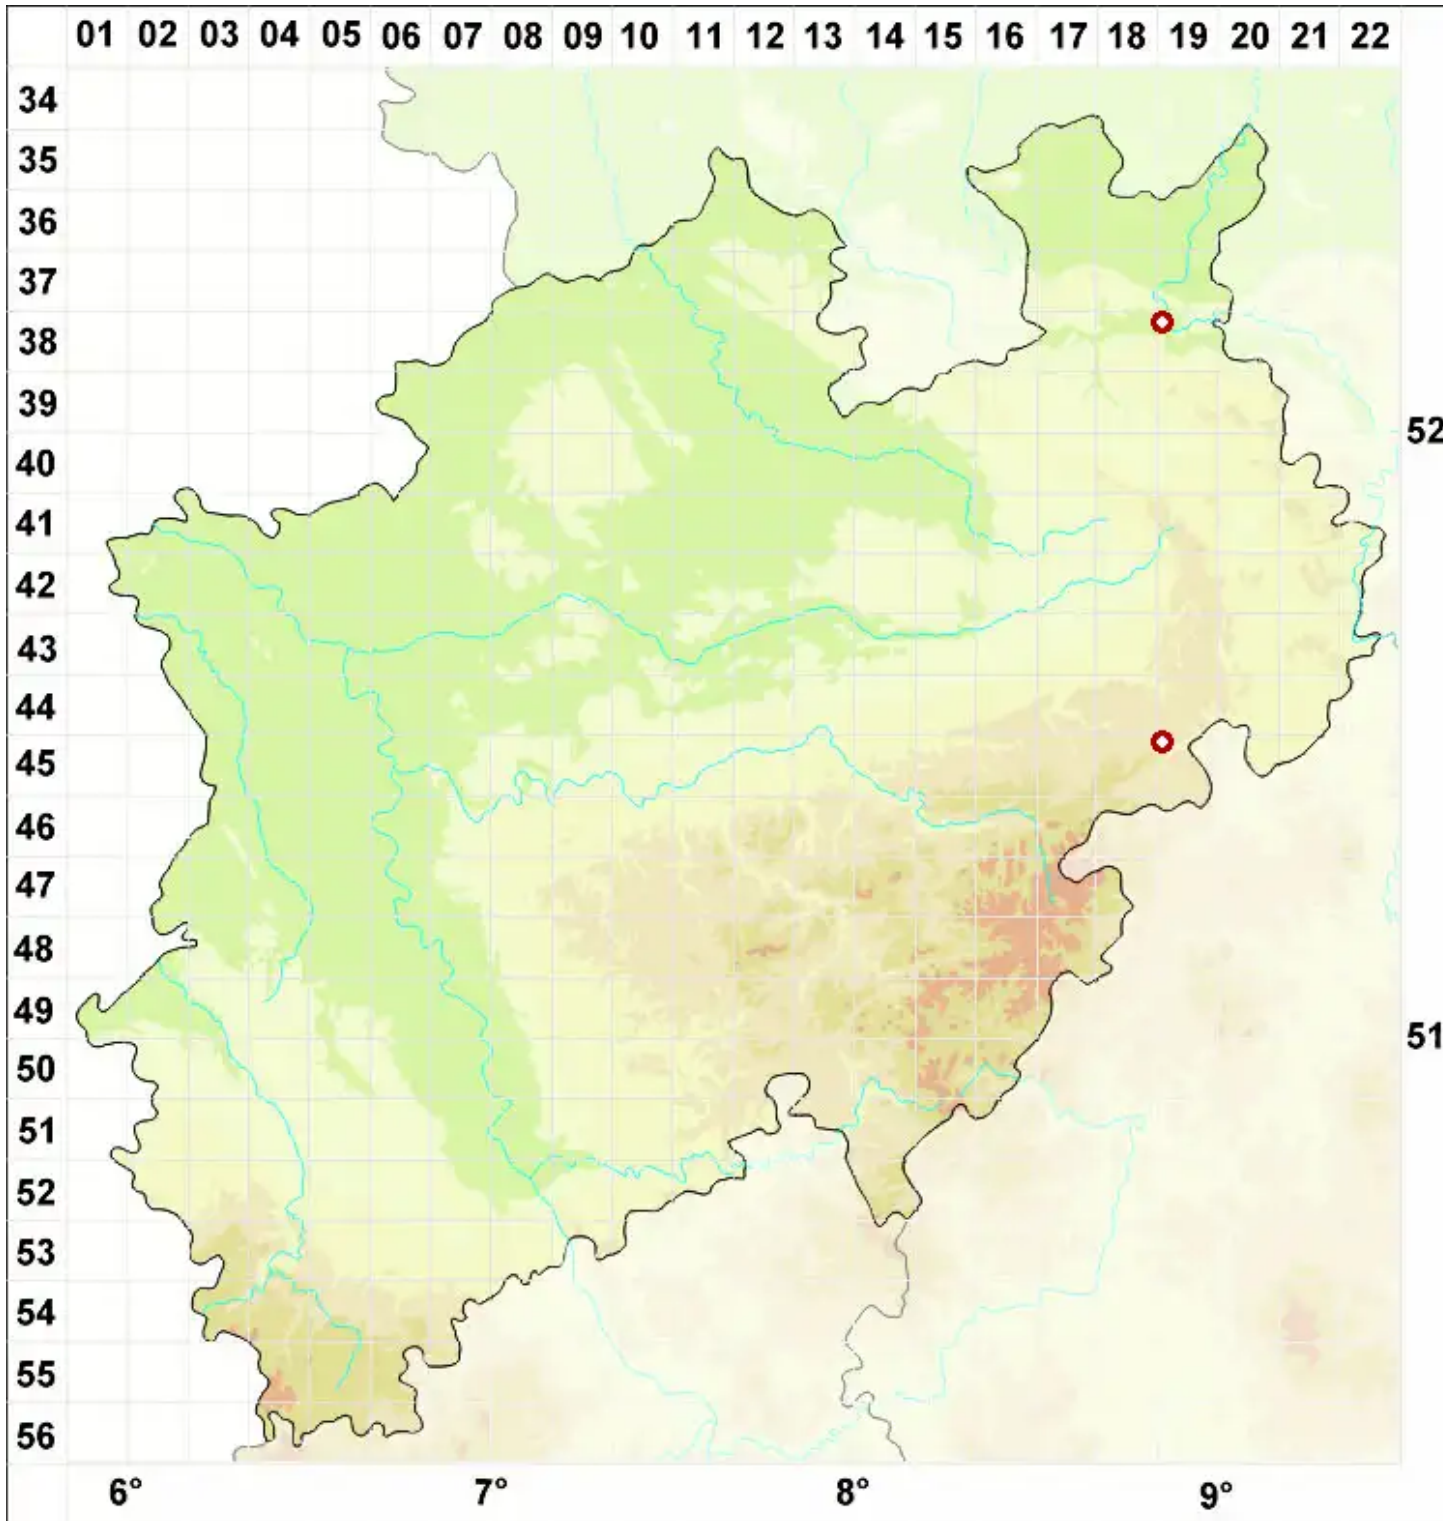

Bilimbia lobulata (Sommerf.) Hafellner & Coppins

Gelappte Stäbchenflechte

Legende:

- Symbole:**
- Ausgefülltes Symbol:
Zeitraum von 1980 bis heute (Aktuelle Angabe)
 - Leeres Symbol:
Zeitraum vor 1980 (Altangabe)
 - Quadrat: Herbarbeleg