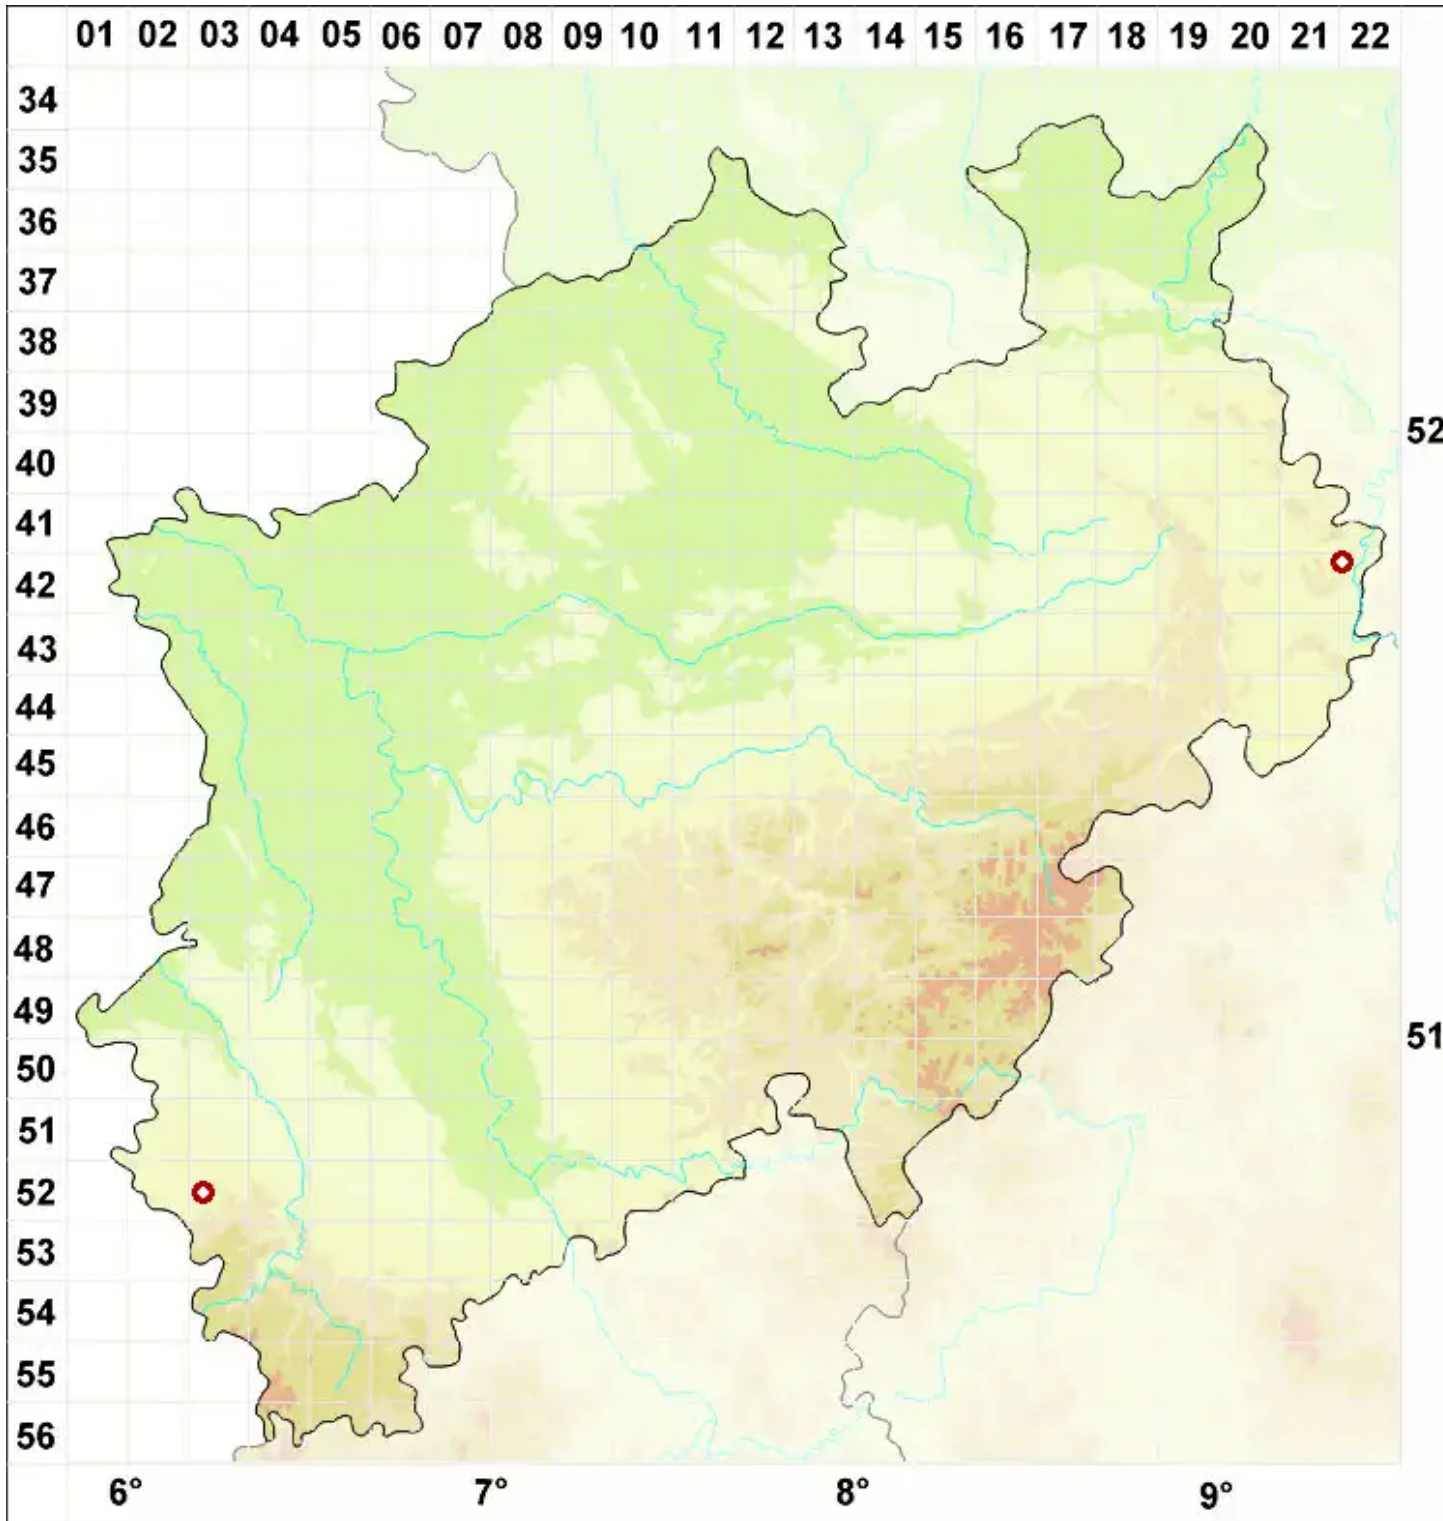

Lecania cuprea (A. Massal.) van den Boom & Coppins

Kupferne Blassrandflechte

Legende:

- Symbole:**
- Ausgefülltes Symbol:
Zeitraum von 1980 bis heute (Aktuelle Angabe)
 - Leeres Symbol:
Zeitraum vor 1980 (Altangabe)
 - Quadrat: Herbarbeleg