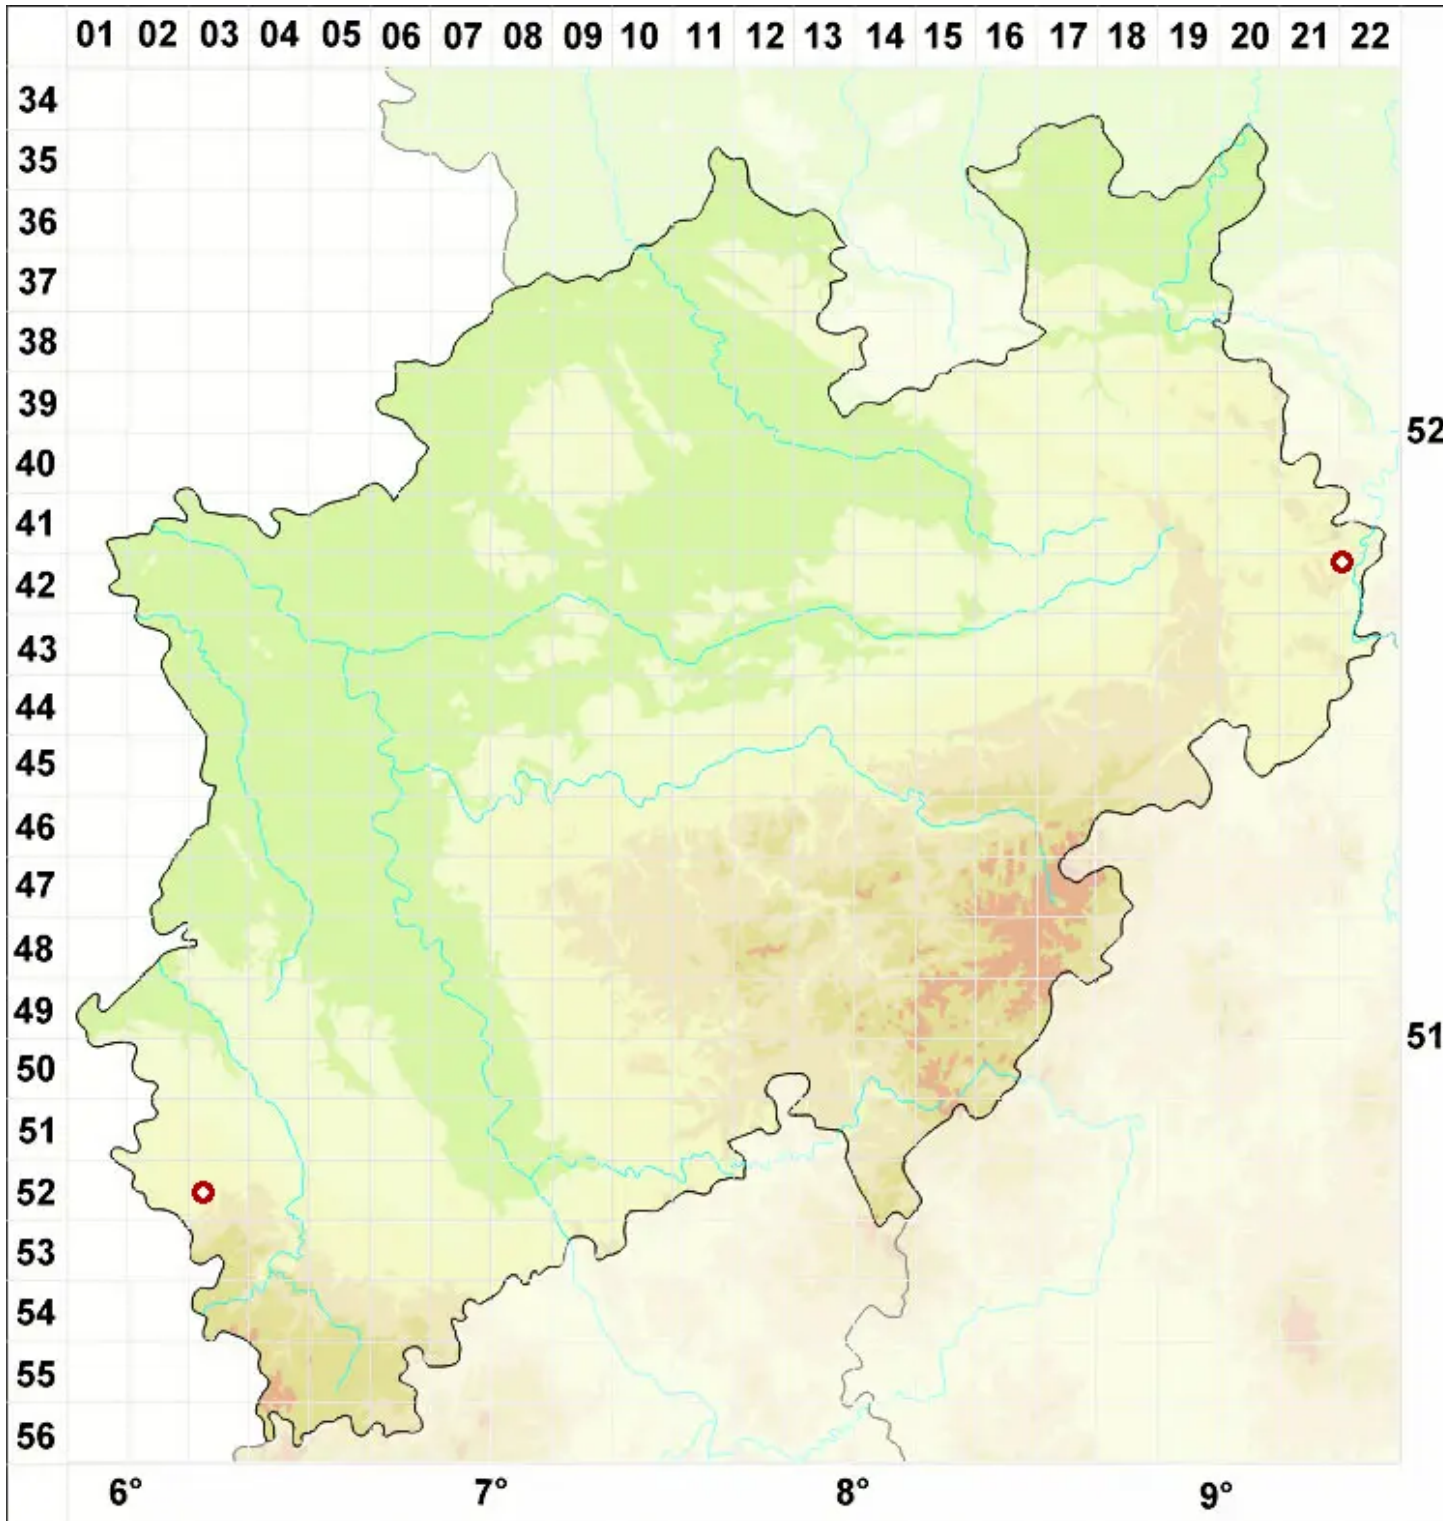

# Lecania cuprea (A. Massal.) van den Boom & Coppins

Kupferne Blassrandflechte

Legende:

- Symbole:**  
Ausgefülltes Symbol:  
Zeitraum von 1980 bis heute (Aktuelle Angabe)  
Leeres Symbol:  
Zeitraum vor 1980 (Altangabe)  
Quadrat: Herbarbeleg