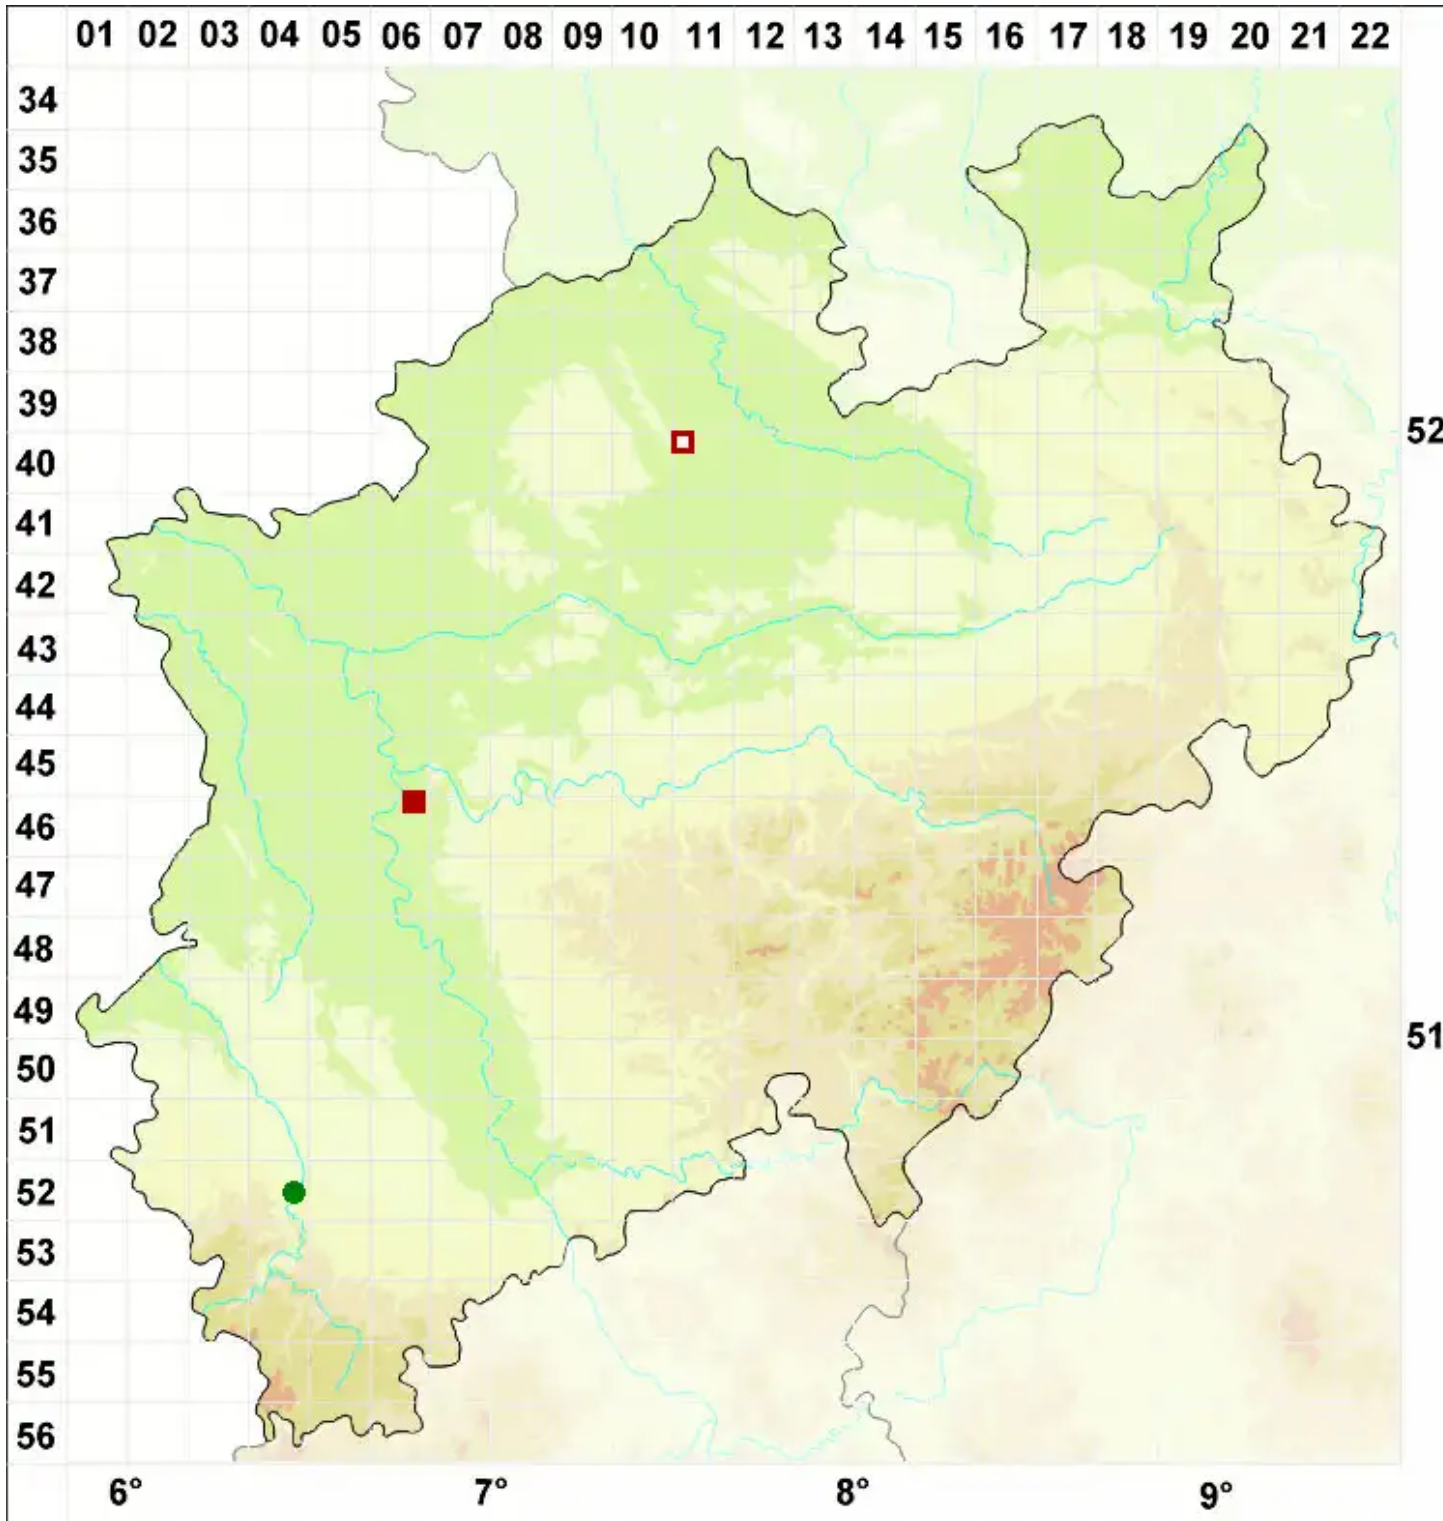

# Micarea cinerea (Schaer.) Hedl.

Graufrüchtige Krümflechte

Legende:

**Symbole:**

Ausgefülltes Symbol:  
Zeitraum von 1980 bis heute (Aktuelle Angabe)

Leeres Symbol:  
Zeitraum vor 1980 (Altangabe)

Quadrat: Herbarbeleg