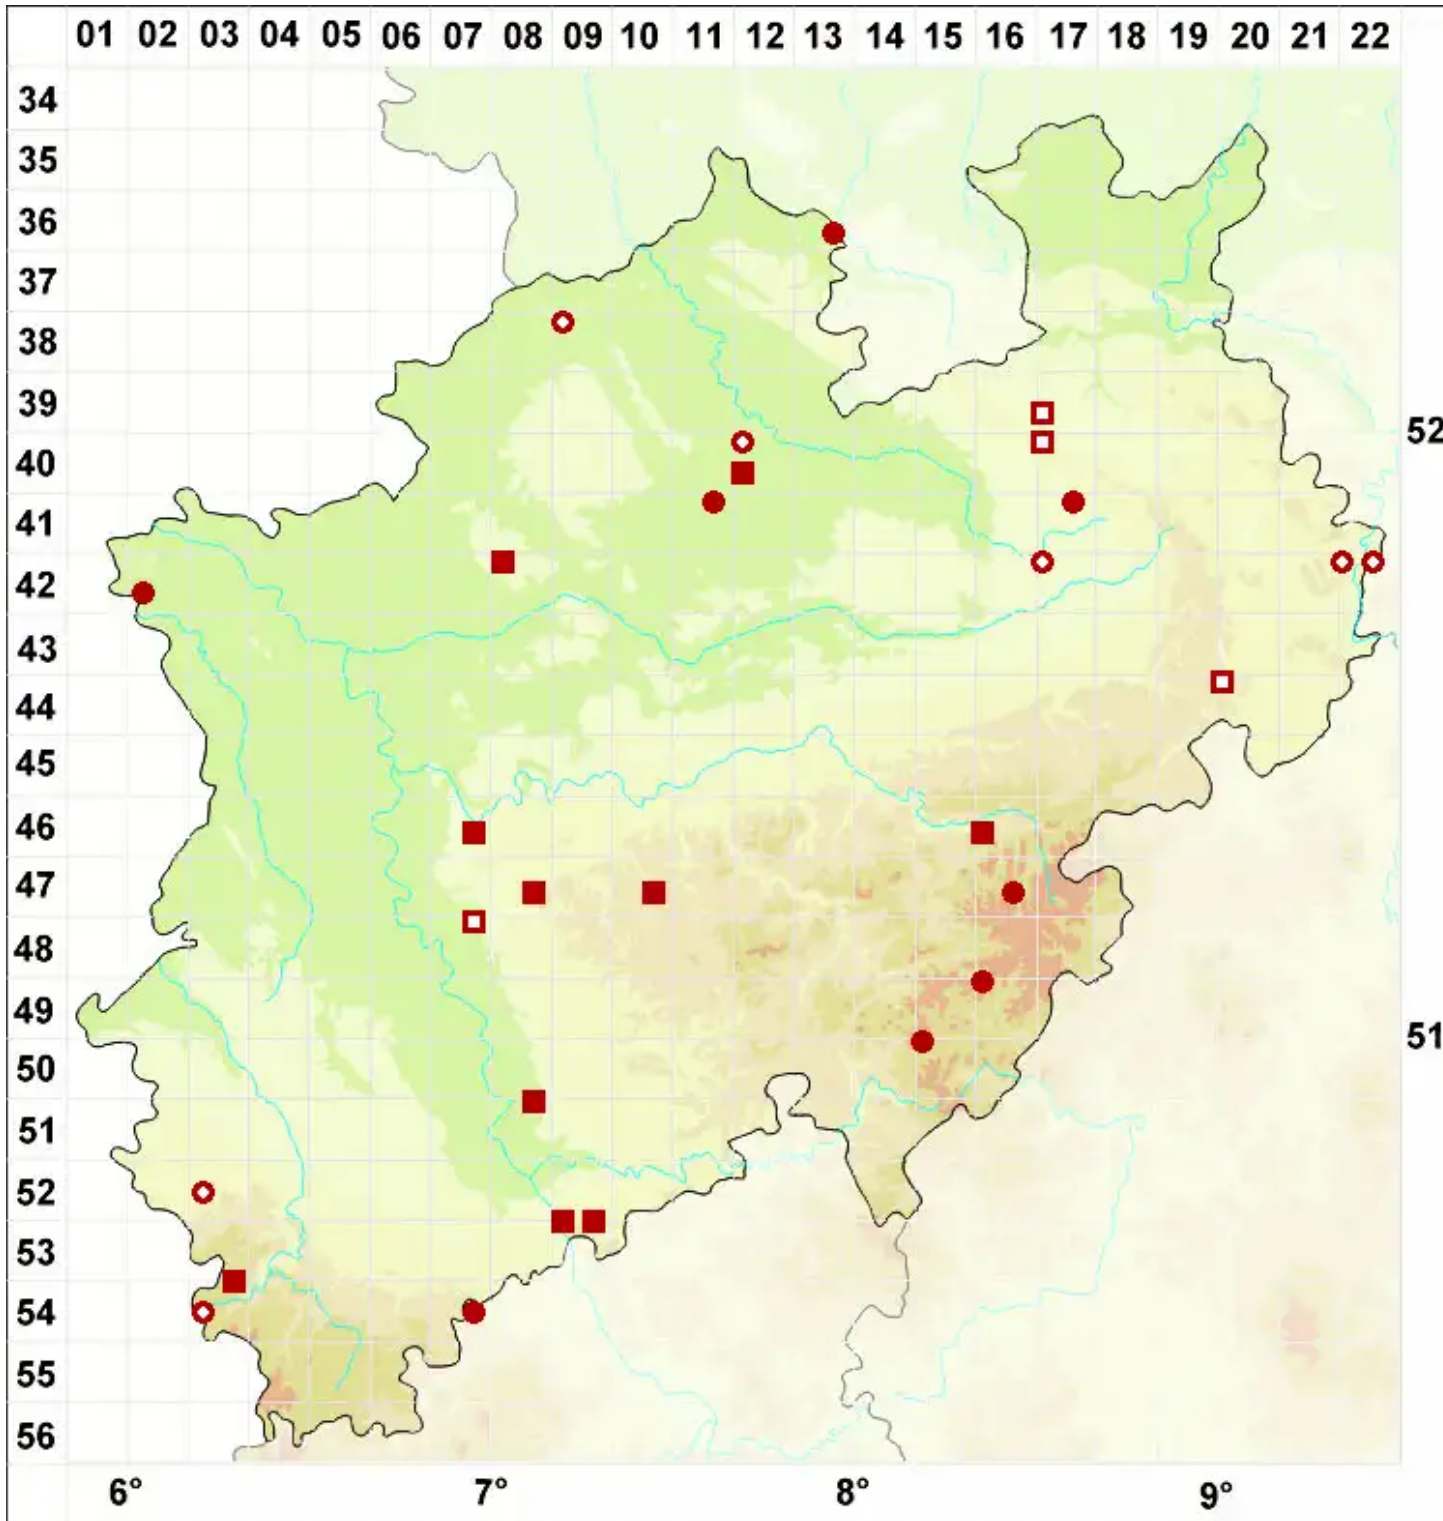

# Micarea prasina Fr.

Lauchgrüne Krümflechte

Legende:

**Symbole:**

Ausgefülltes Symbol:  
Zeitraum von 1980 bis heute (Aktuelle Angabe)

Leeres Symbol:  
Zeitraum vor 1980 (Altangabe)

Quadrat: Herbarbeleg