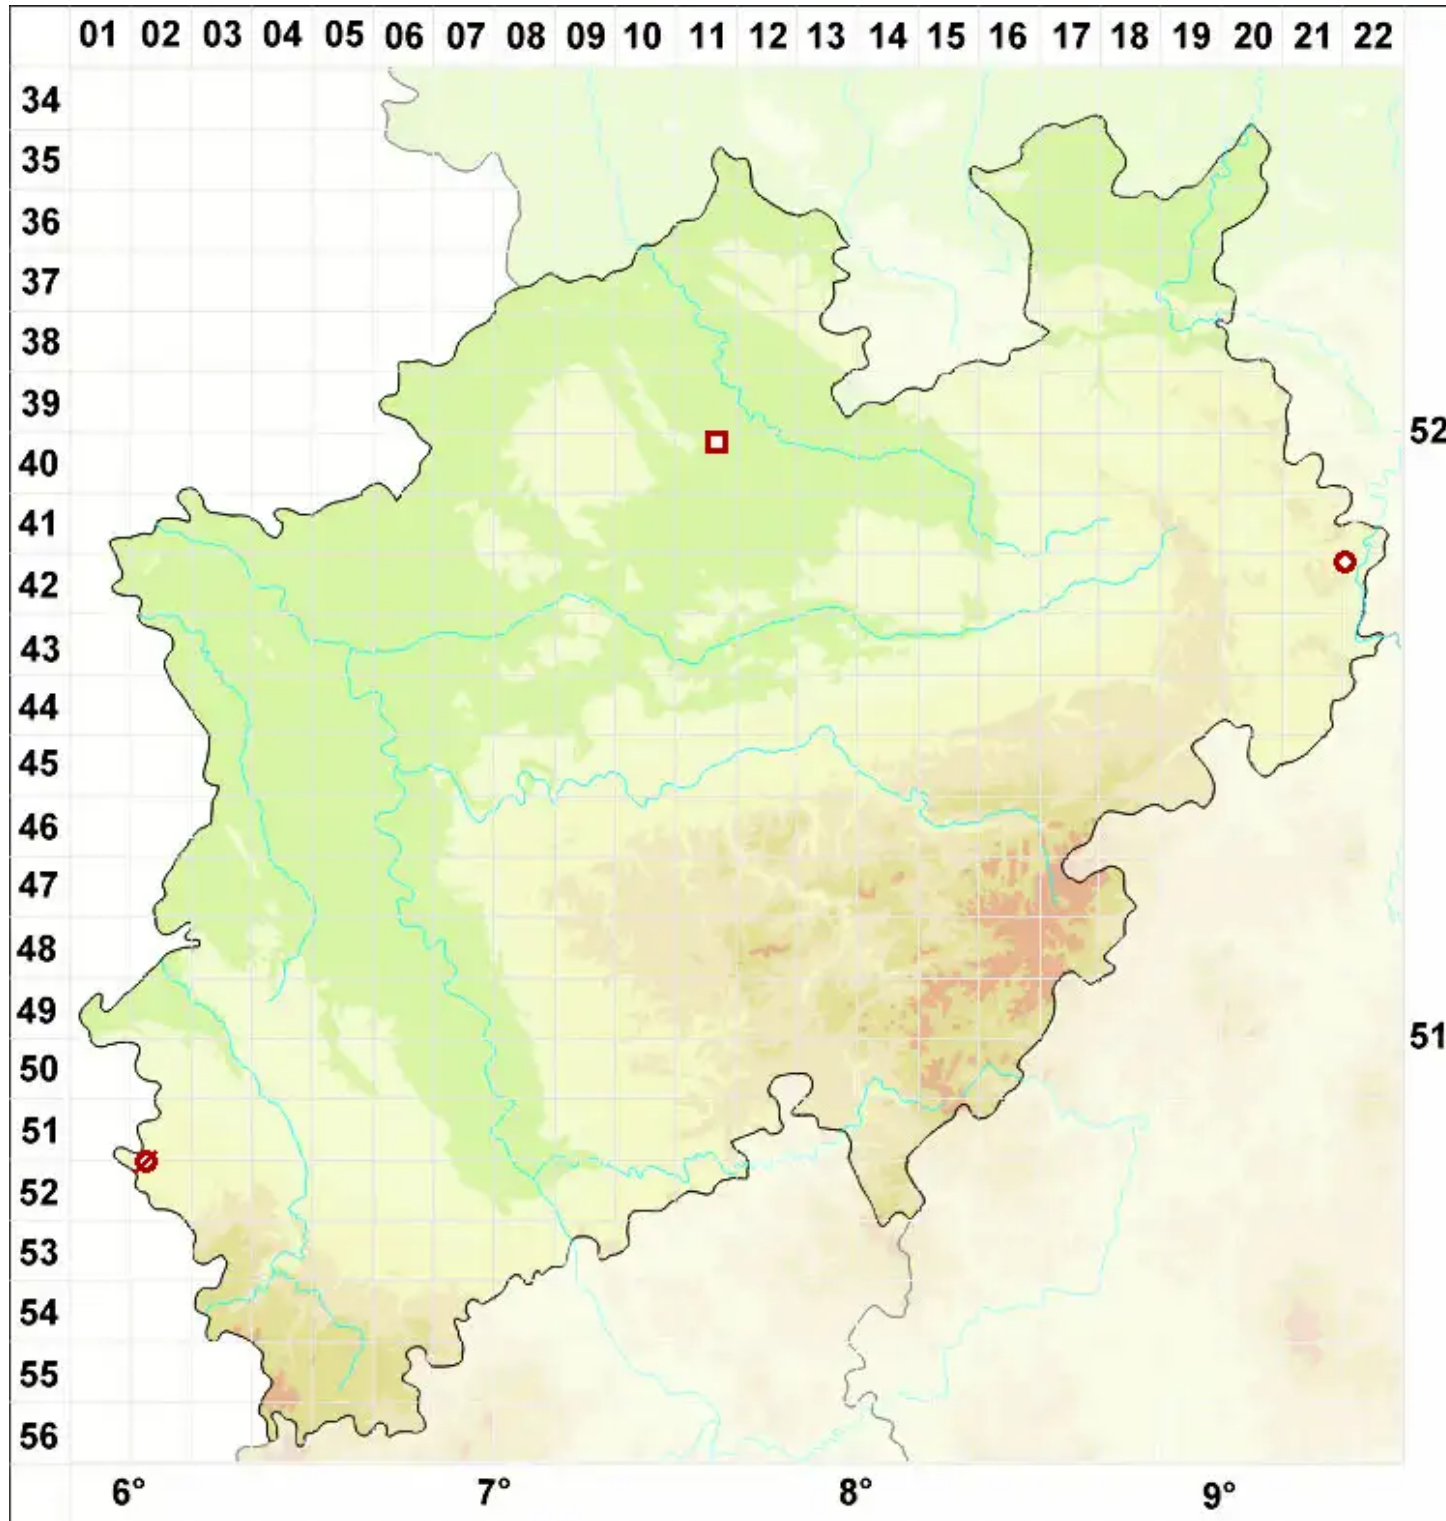

Biatoridium monasteriense J. Lahm ex. Körb.

Kloster-Rundsporflechte

Legende:

- Symbole:**
Ausgefülltes Symbol:
Zeitraum von 1980 bis heute (Aktuelle Angabe)
Leeres Symbol:
Zeitraum vor 1980 (Altangabe)
Quadrat: Herbarbeleg