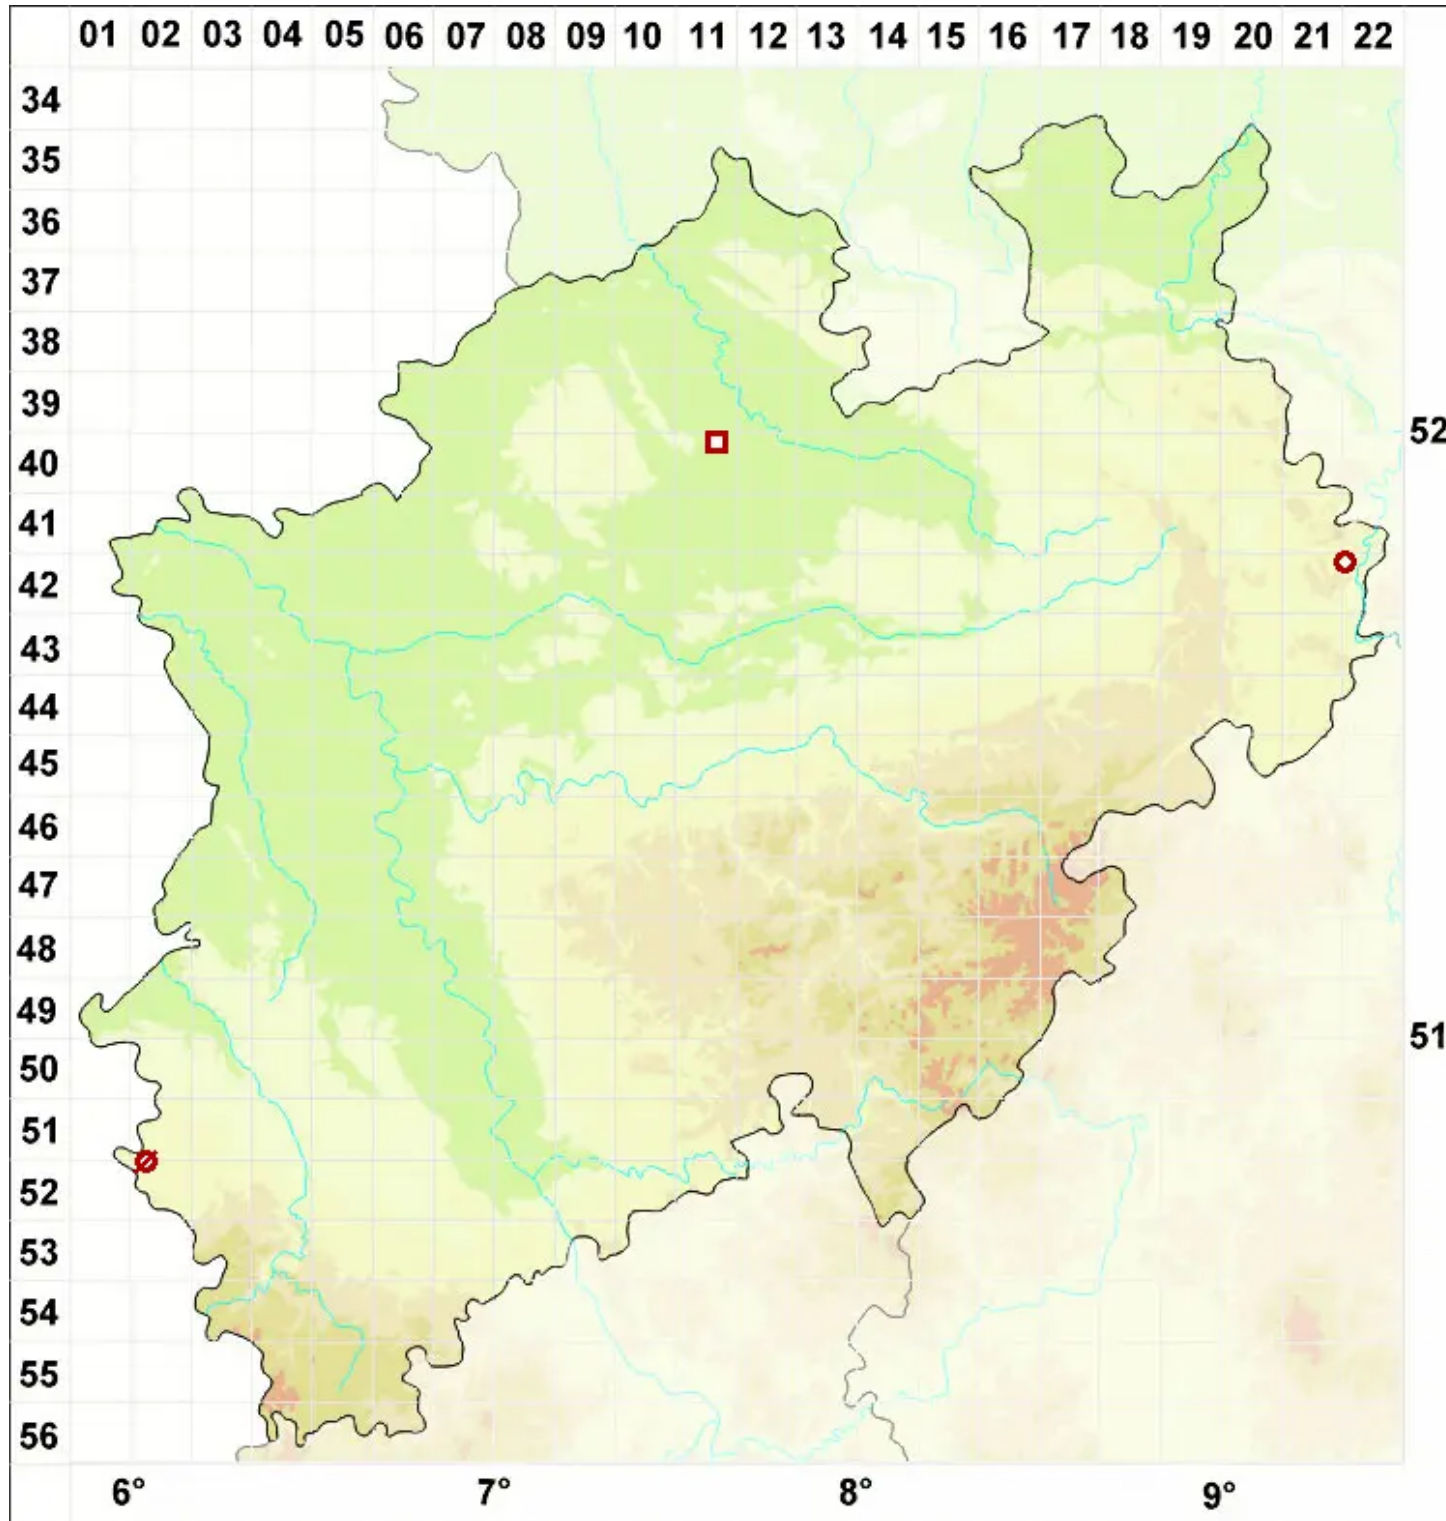

Biatoridium monasteriense J. Lahm ex. Körb.

Kloster-Rundsporflechte

Legende:

- Symbole:**
- Ausgefülltes Symbol:
Zeitraum von 1980 bis heute (Aktuelle Angabe)
 - Leeres Symbol:
Zeitraum vor 1980 (Altangabe)
 - Quadrat: Herbarbeleg