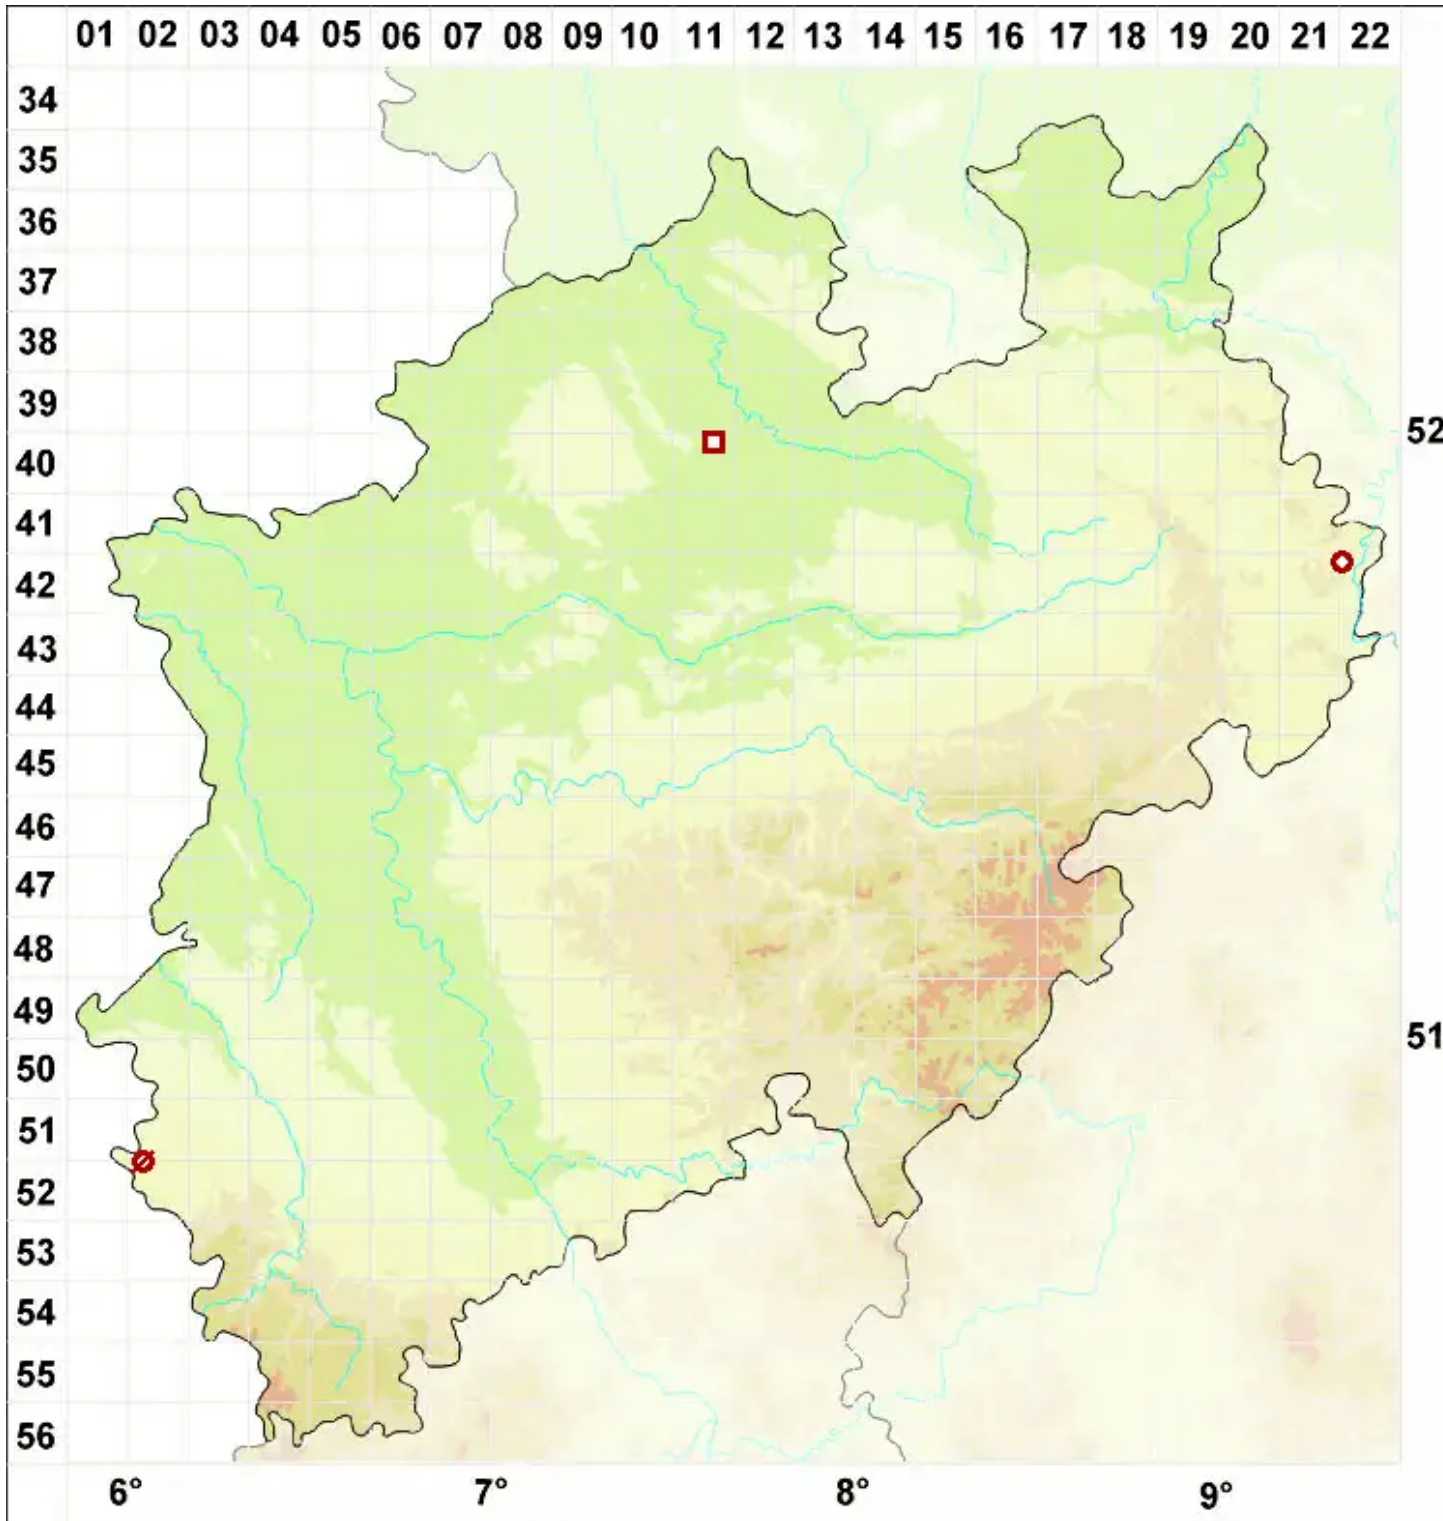

# Biatoridium monasteriense J. Lahm ex. Körb.

Kloster-Rundsporflechte

Legende:

**Symbole:**

Ausgefülltes Symbol:  
Zeitraum von 1980 bis heute (Aktuelle Angabe)

Leeres Symbol:  
Zeitraum vor 1980 (Altangabe)

Quadrat: Herbarbeleg