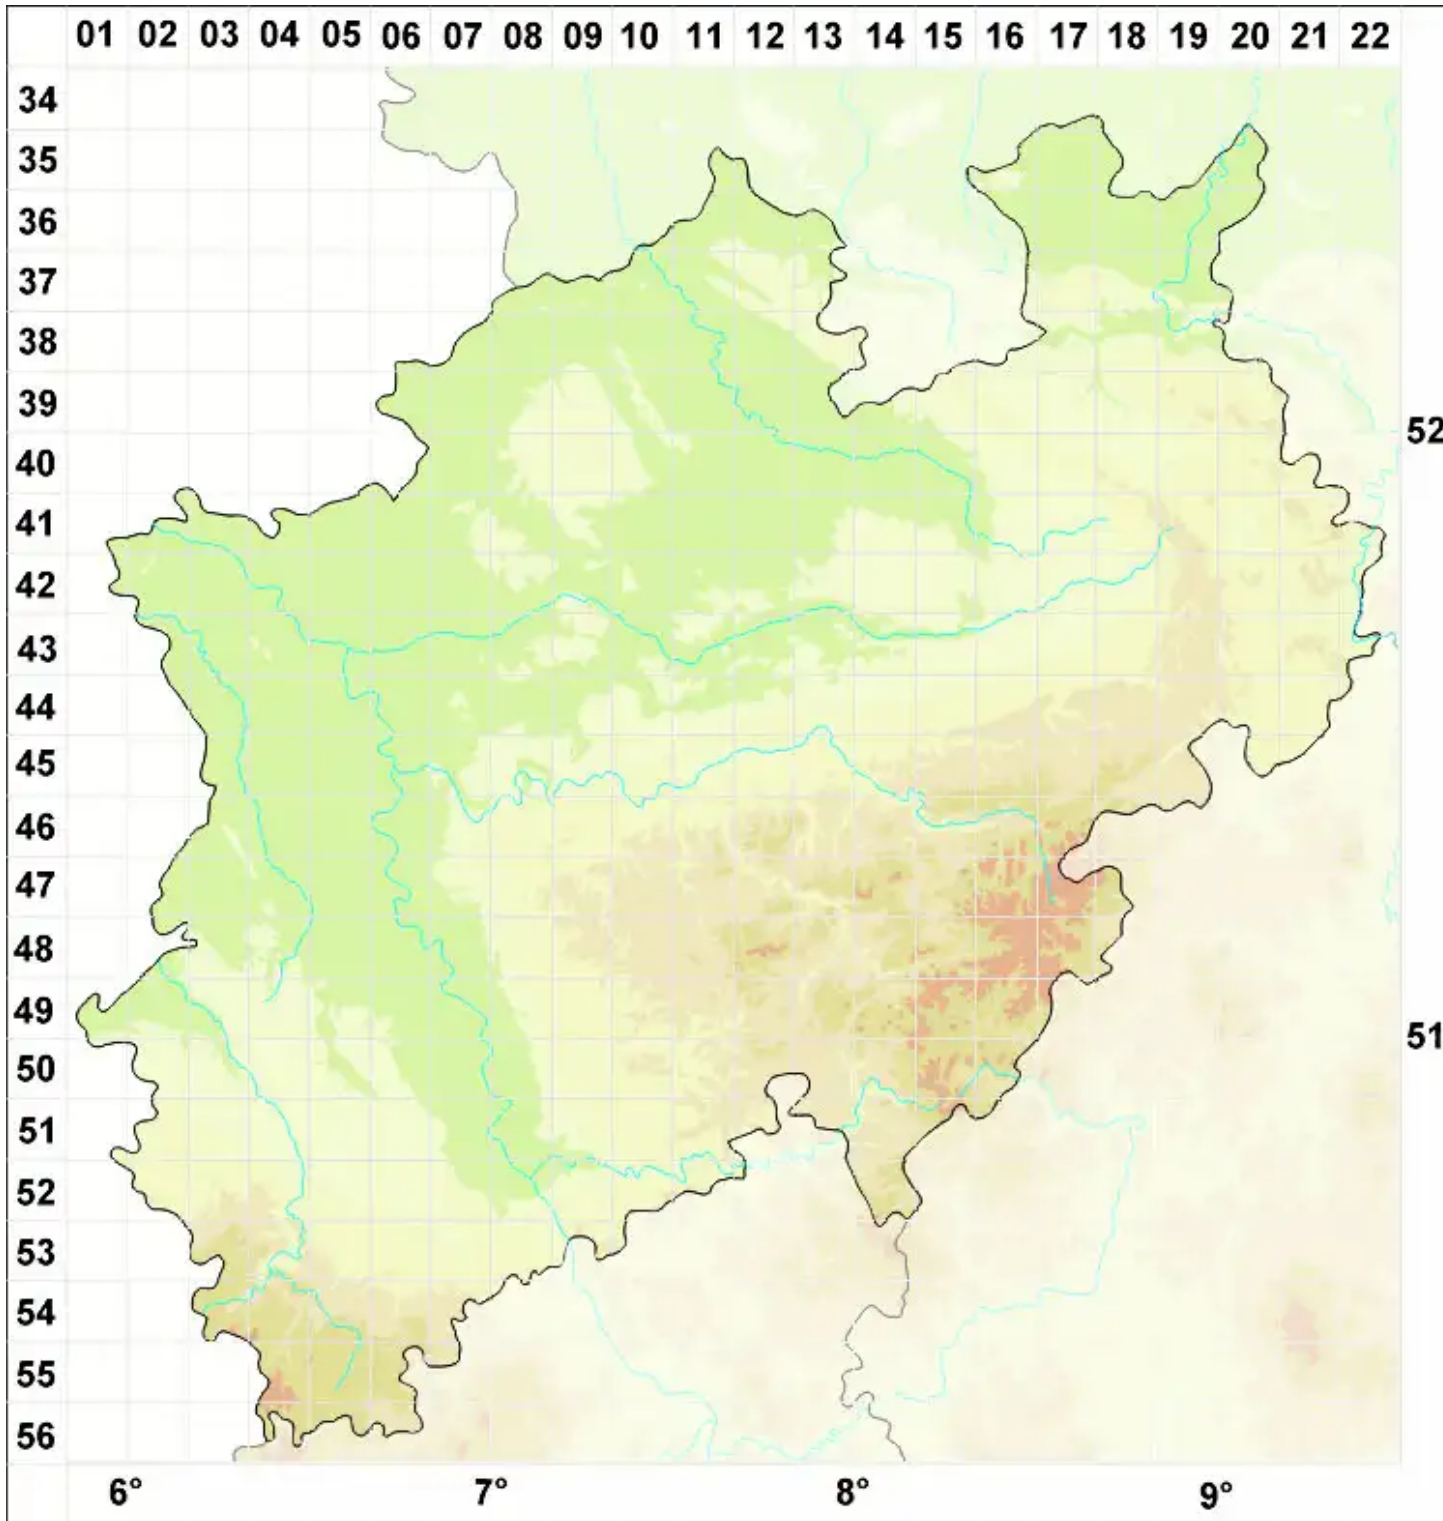

# Sarea resinae (Fr.) Kuntze

Legende:

- Symbole:**
- Ausgefülltes Symbol:  
Zeitraum von 1980 bis heute (Aktuelle Angabe)
  - Leeres Symbol:  
Zeitraum vor 1980 (Altangabe)
  - Quadrat: Herbarbeleg