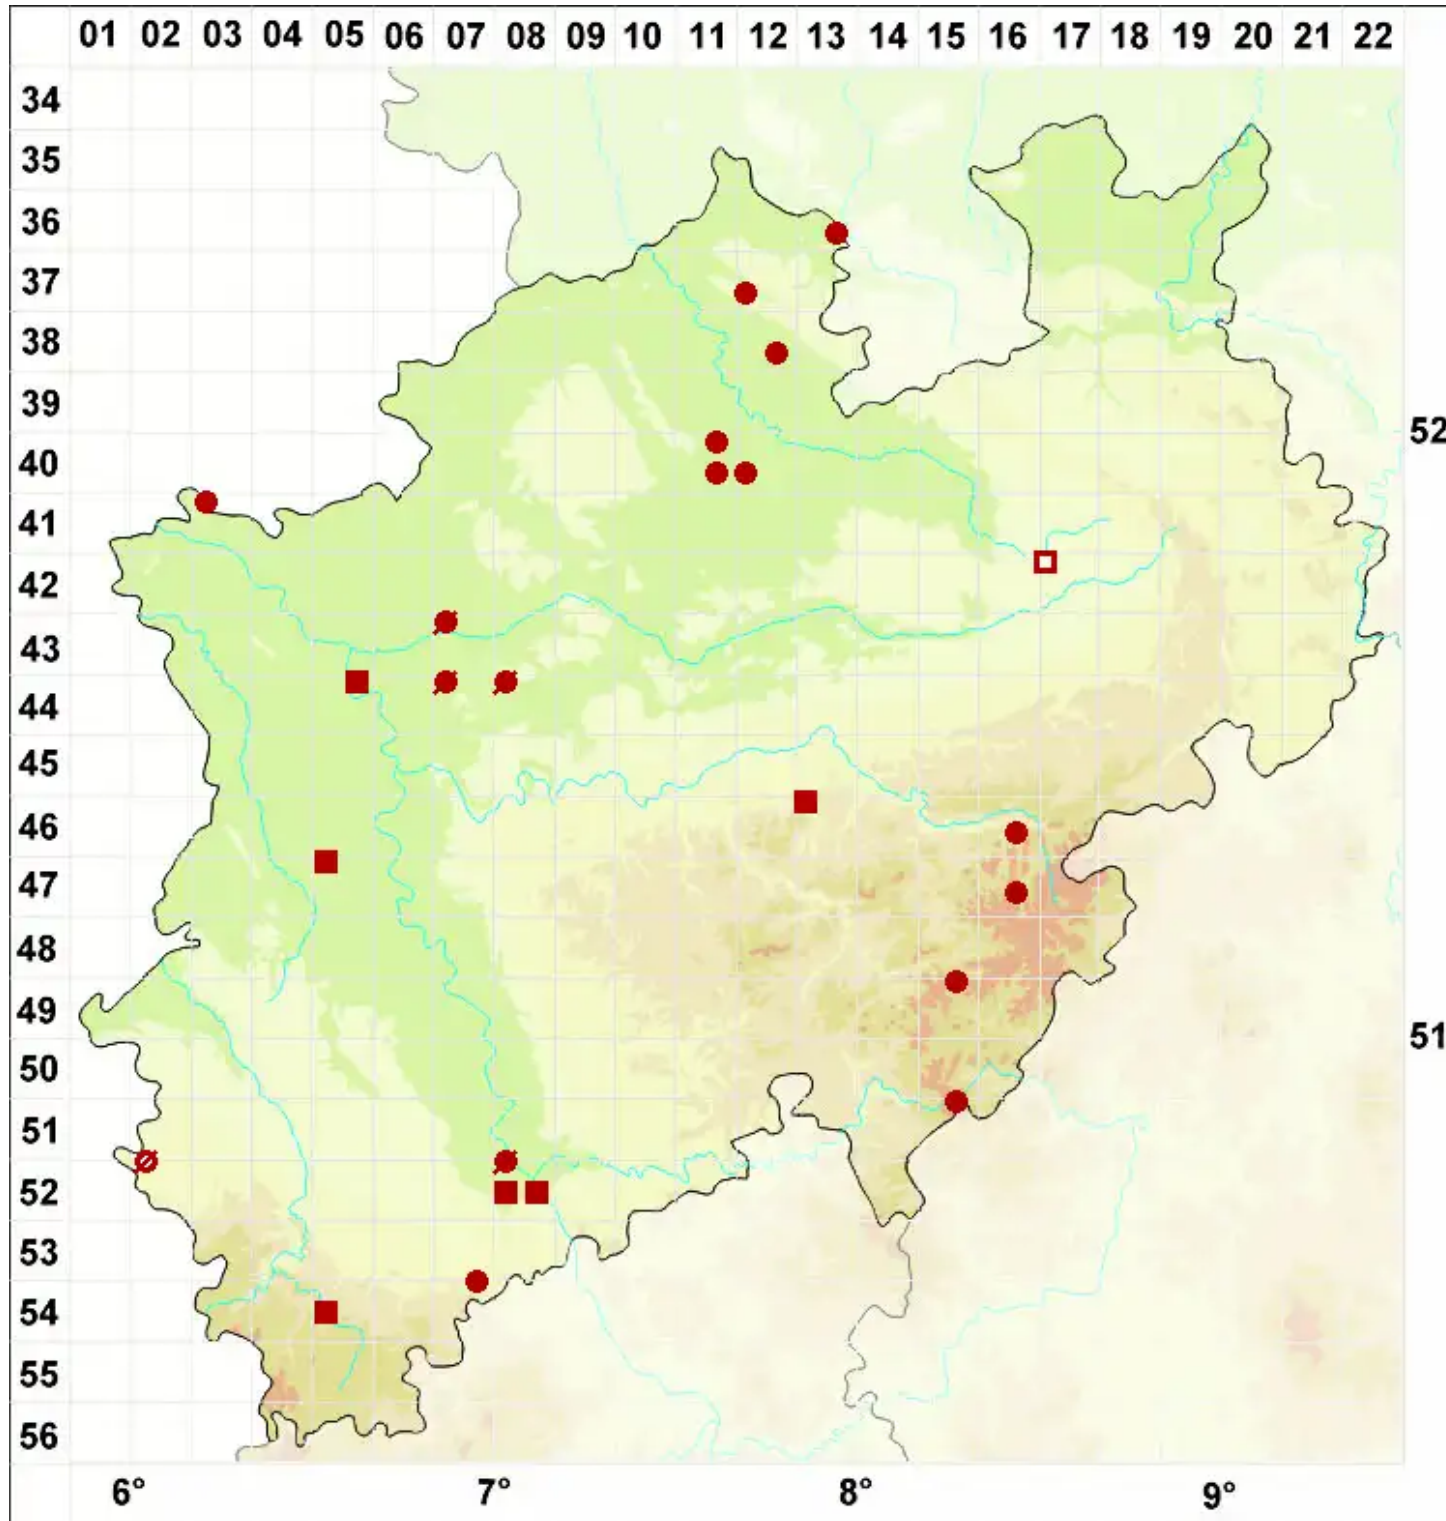

Strangospora pinicola (A. Massal.) Körb.

Kiefern-Rundsporflechte

Legende:

Symbole:
Ausgefülltes Symbol:
Zeitraum von 1980 bis heute (Aktuelle Angabe)
Leeres Symbol:
Zeitraum vor 1980 (Altangabe)
Quadrat: Herbarbeleg