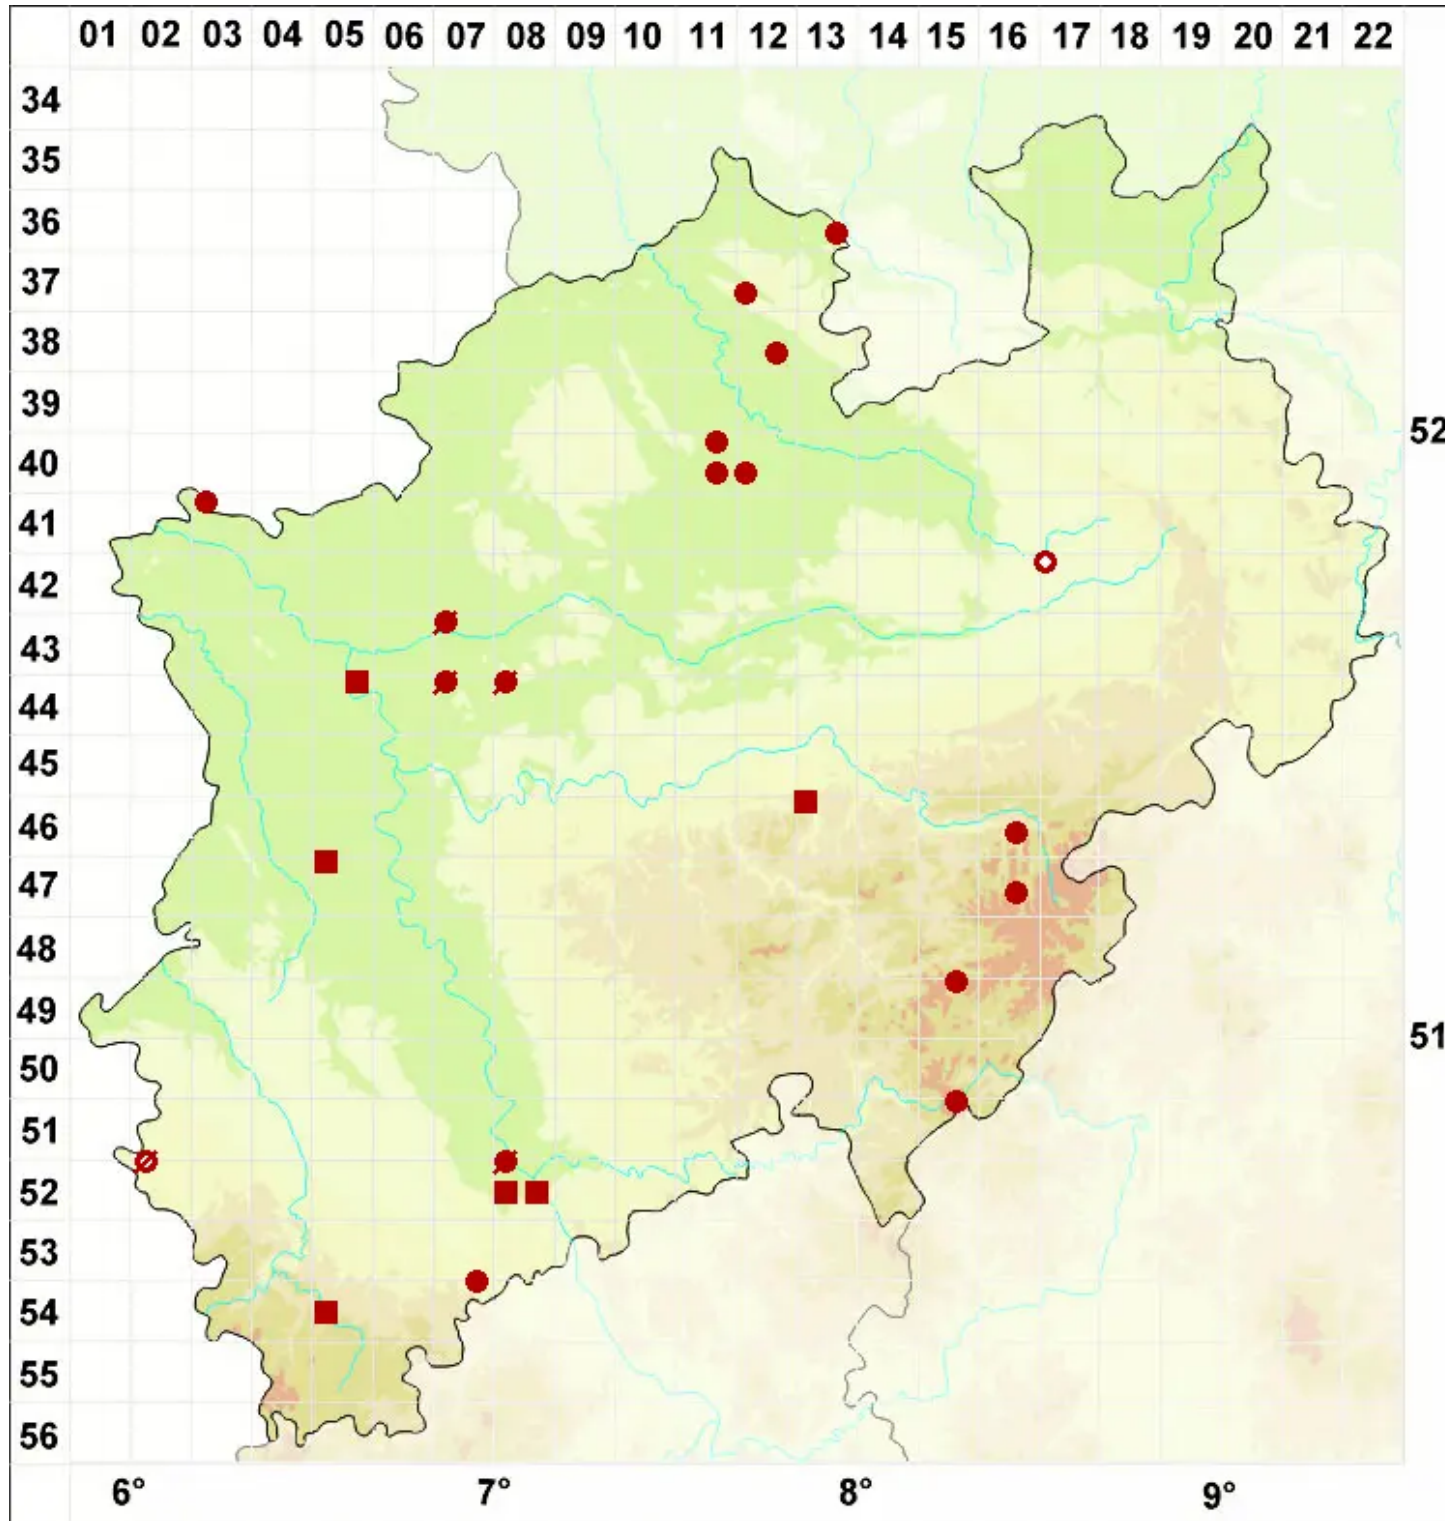

Strangospora pinicola (A. Massal.) Körb.

Kiefern-Rundsporflechte

Legende:

- Symbole:**
Ausgefülltes Symbol:
Zeitraum von 1980 bis heute (Aktuelle Angabe)
Leeres Symbol:
Zeitraum vor 1980 (Altangabe)
Quadrat: Herbarbeleg