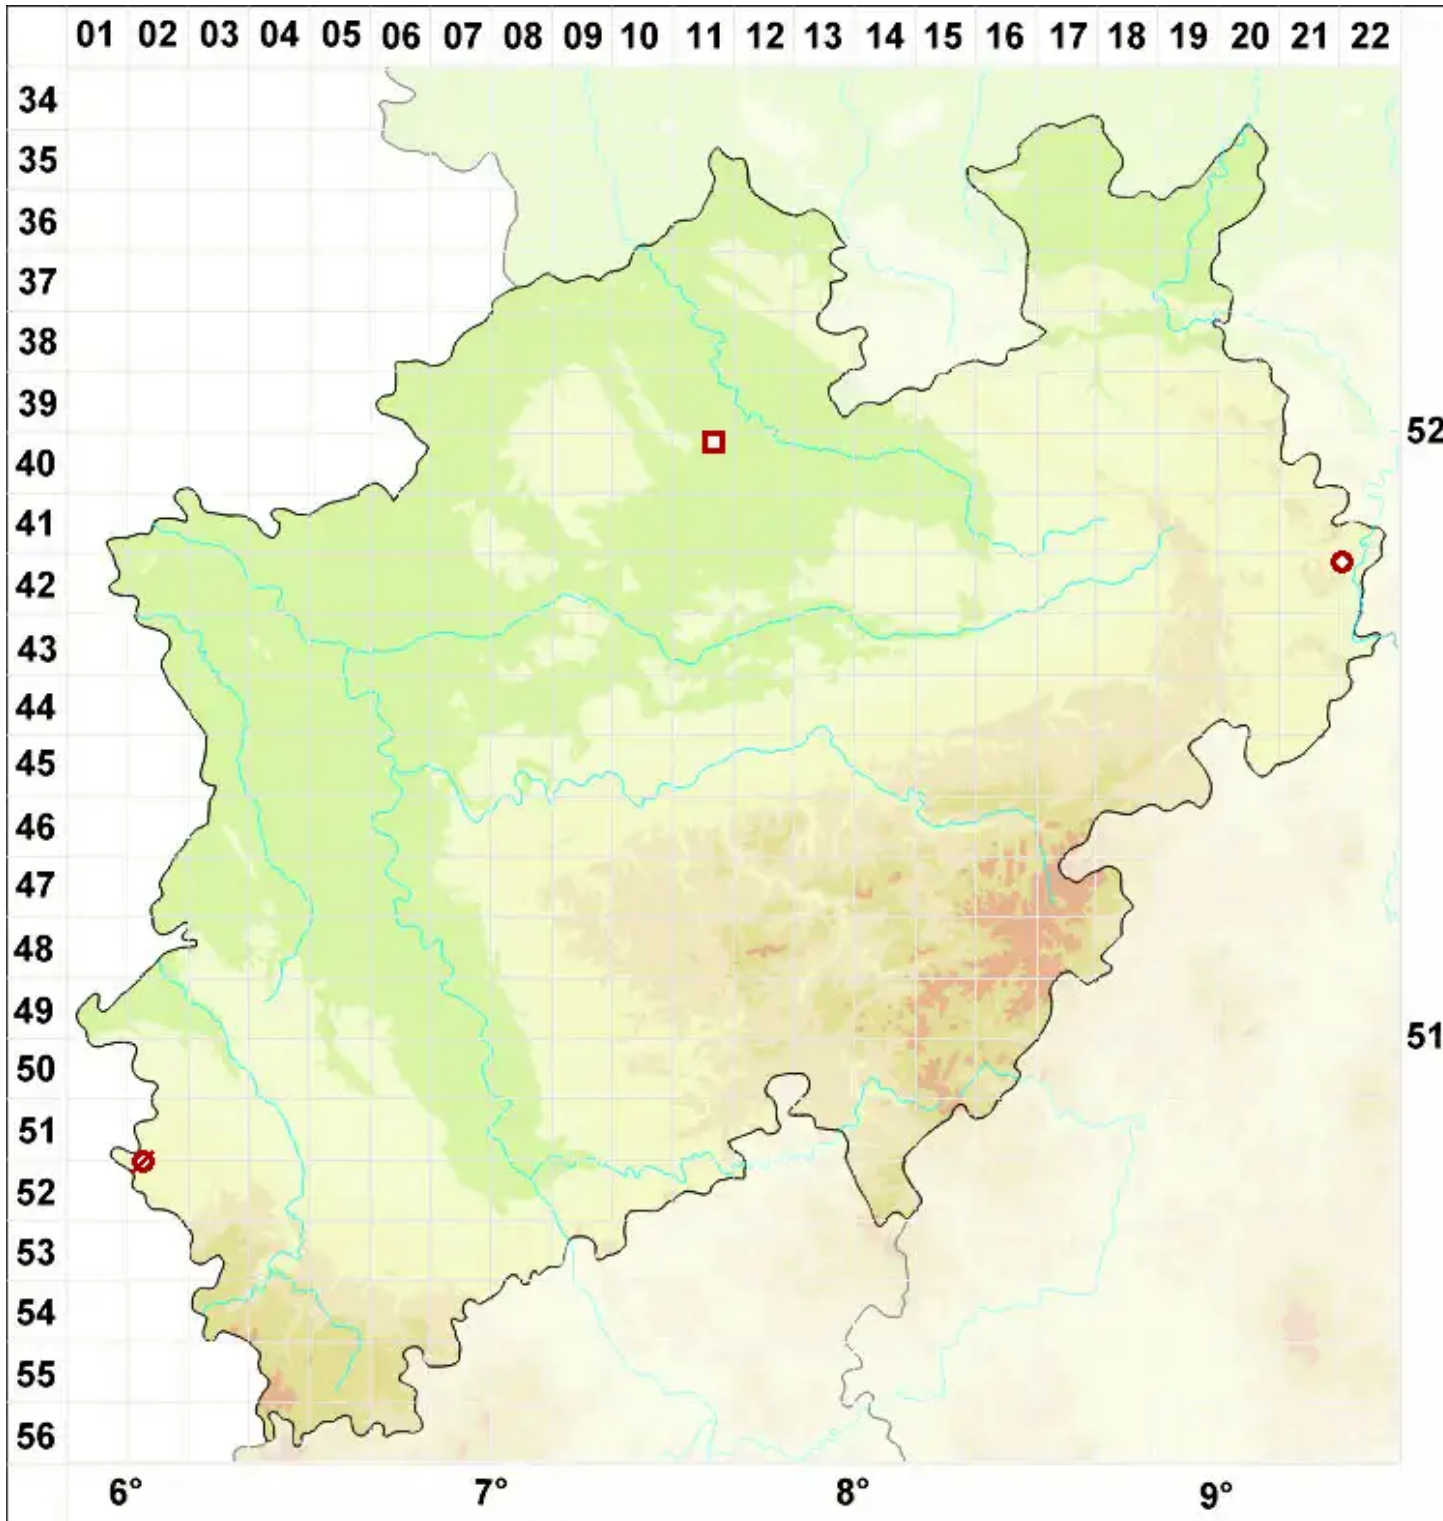

Biatoridium monasteriense J. Lahm ex. Körb.

Kloster-Rundsporflechte

Legende:

- Symbole:**
- Ausgefülltes Symbol:
Zeitraum von 1980 bis heute (Aktuelle Angabe)
 - Leeres Symbol:
Zeitraum vor 1980 (Altangabe)
 - Quadrat: Herbarbeleg