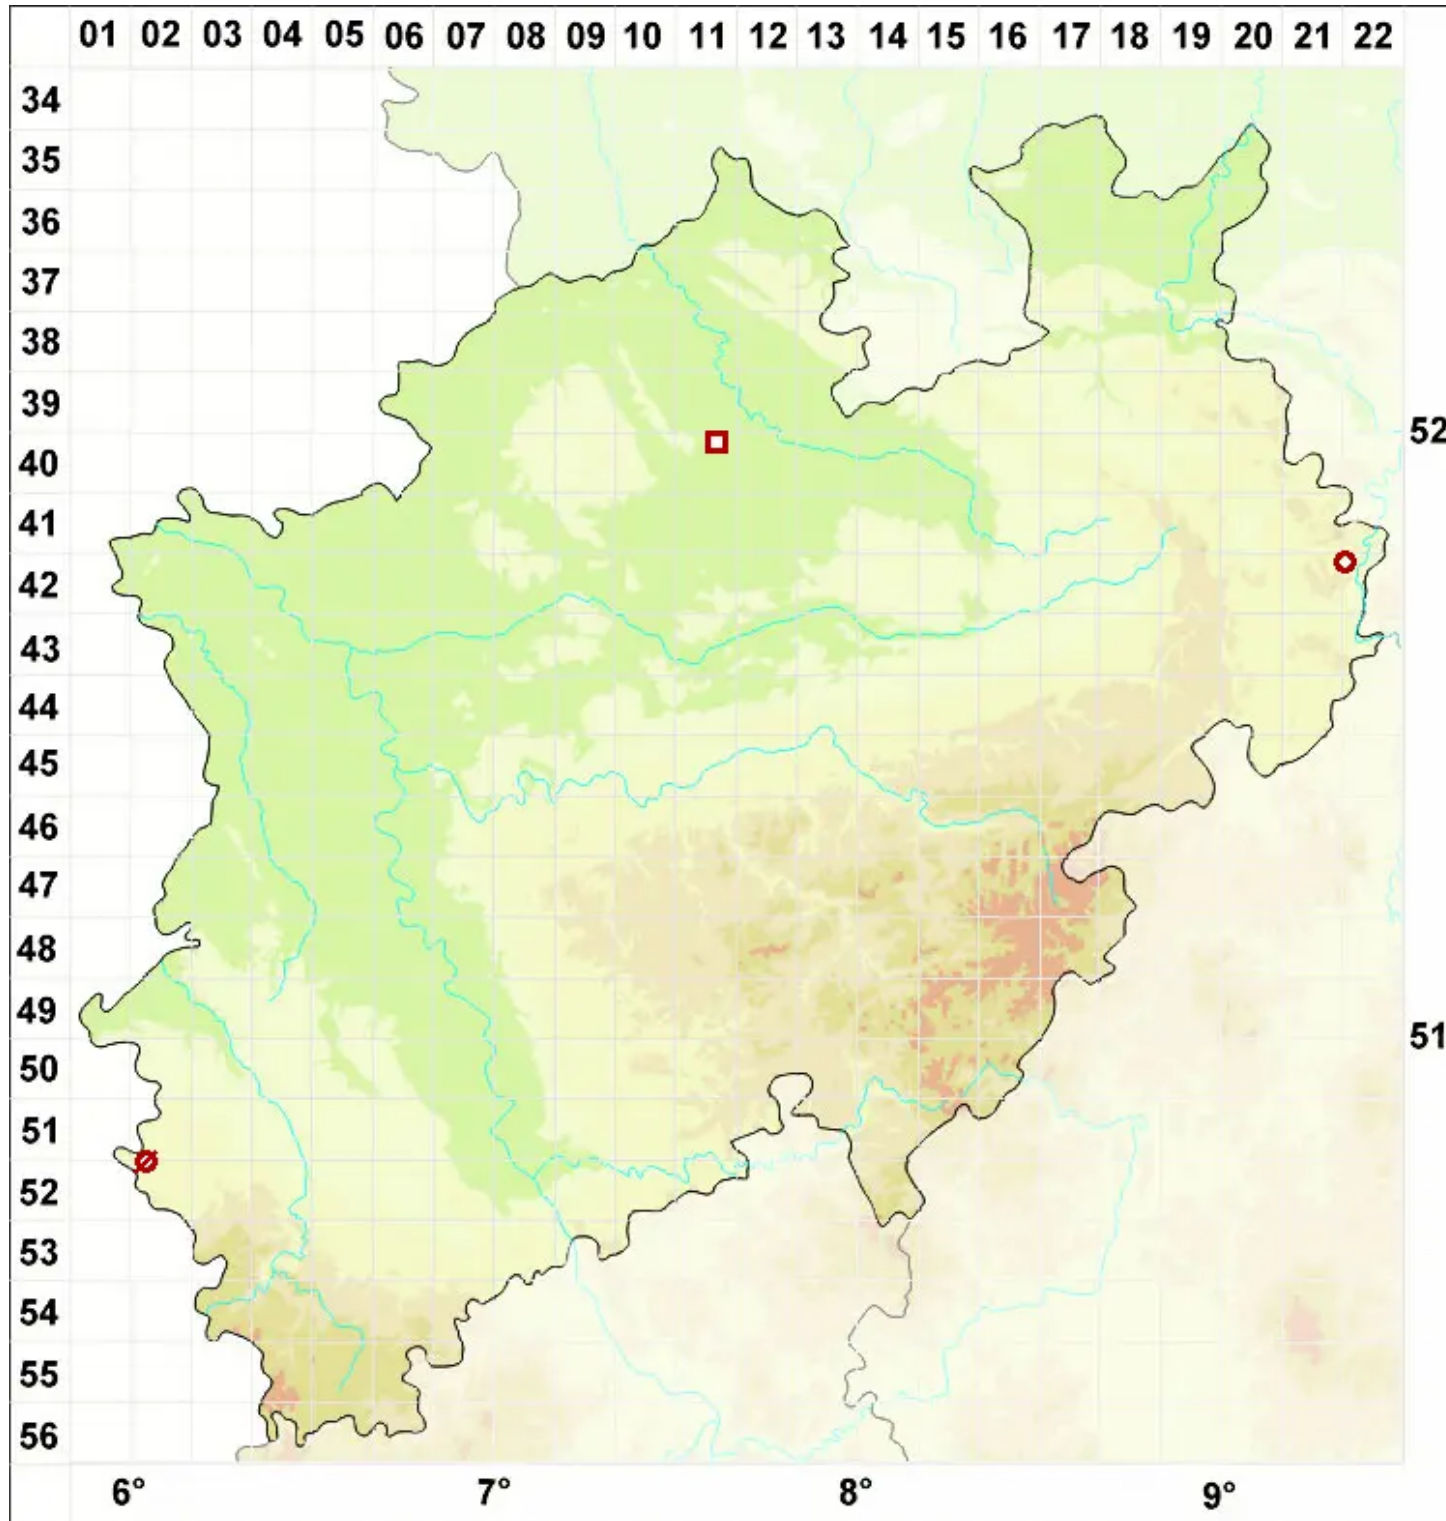

Biatoridium monasteriense J. Lahm ex. Körb.

Kloster-Rundsporflechte

Legende:

Symbole:

Ausgefülltes Symbol:
Zeitraum von 1980 bis heute (Aktuelle Angabe)

Leeres Symbol:
Zeitraum vor 1980 (Altangabe)

Quadrat: Herbarbeleg