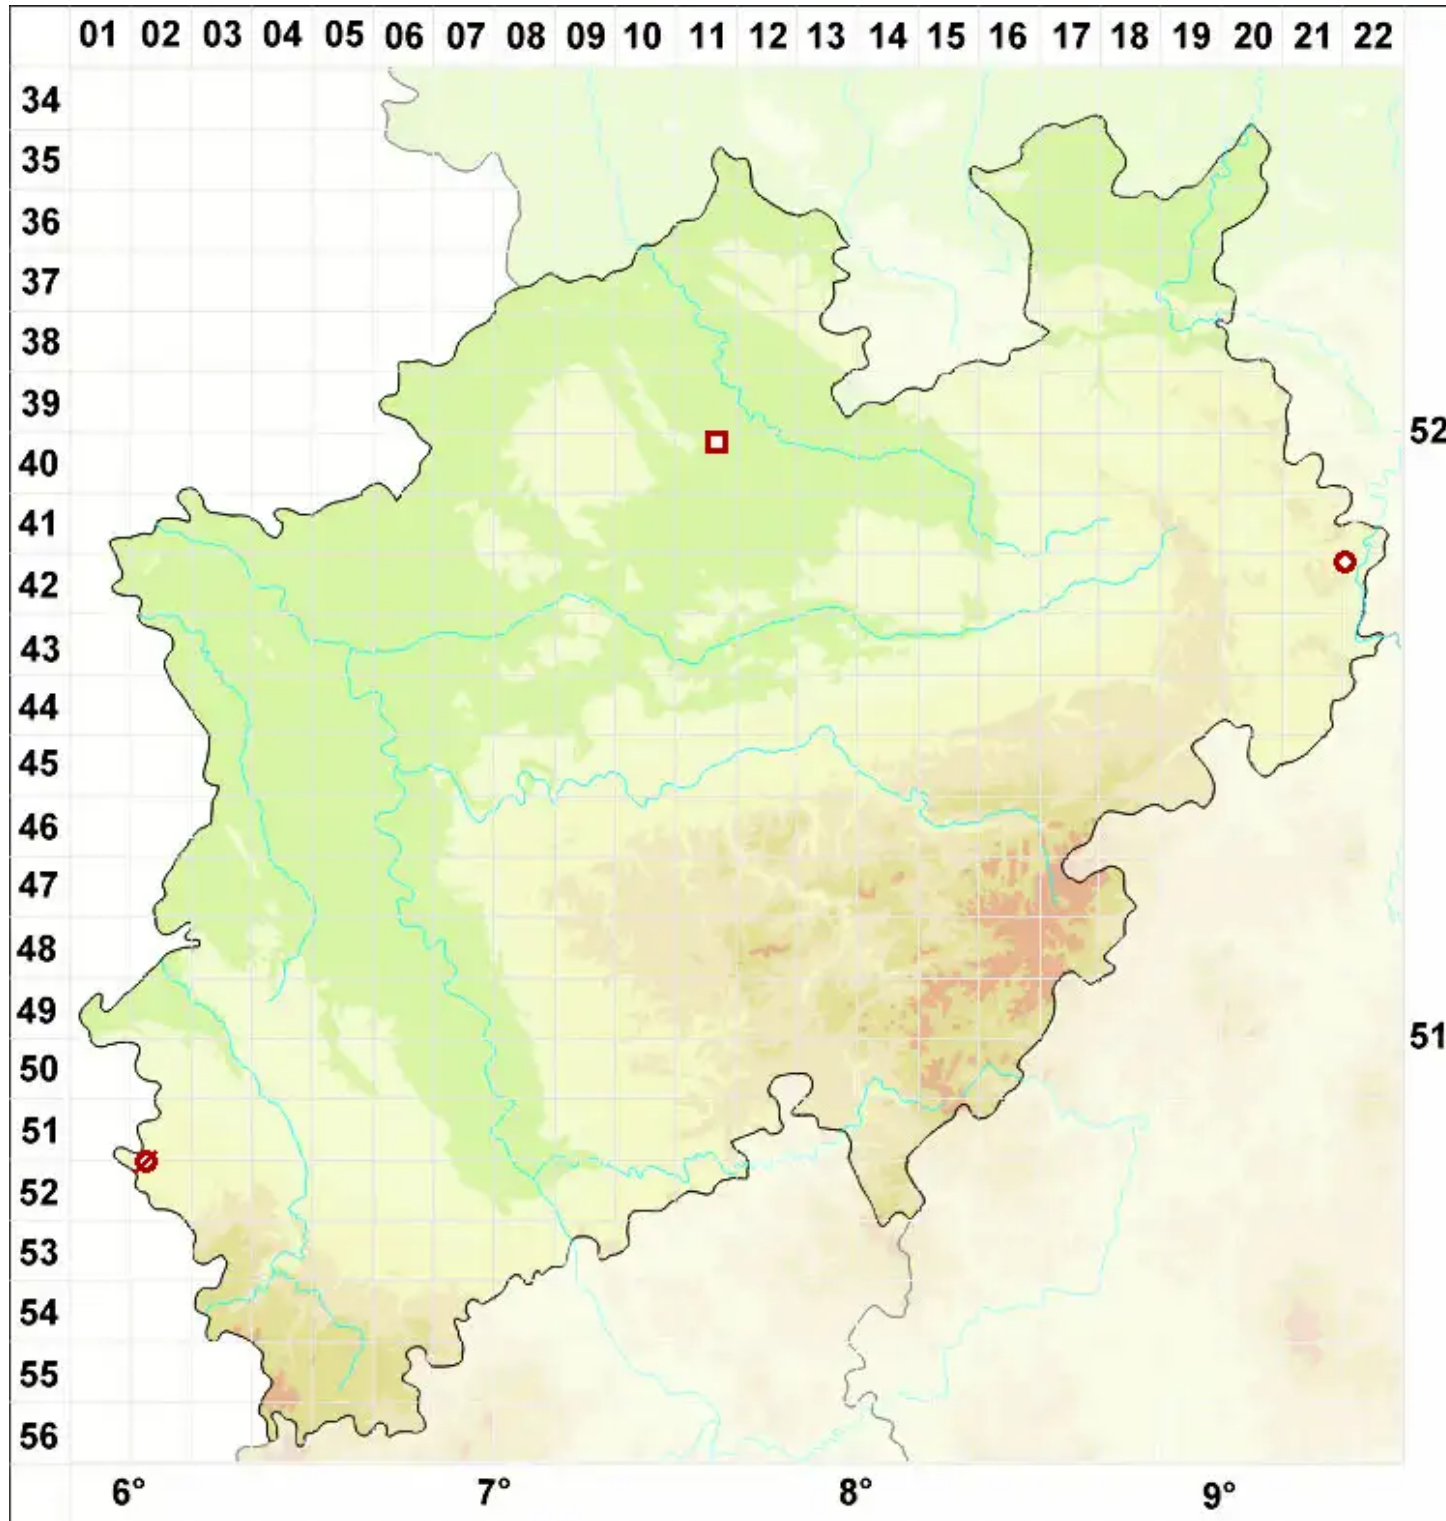

# Biatoridium monasteriense J. Lahm ex. Körb.

Kloster-Rundsporflechte

Legende:

- Symbole:**
- Ausgefülltes Symbol:  
Zeitraum von 1980 bis heute (Aktuelle Angabe)
  - Leeres Symbol:  
Zeitraum vor 1980 (Altangabe)
  - Quadrat: Herbarbeleg