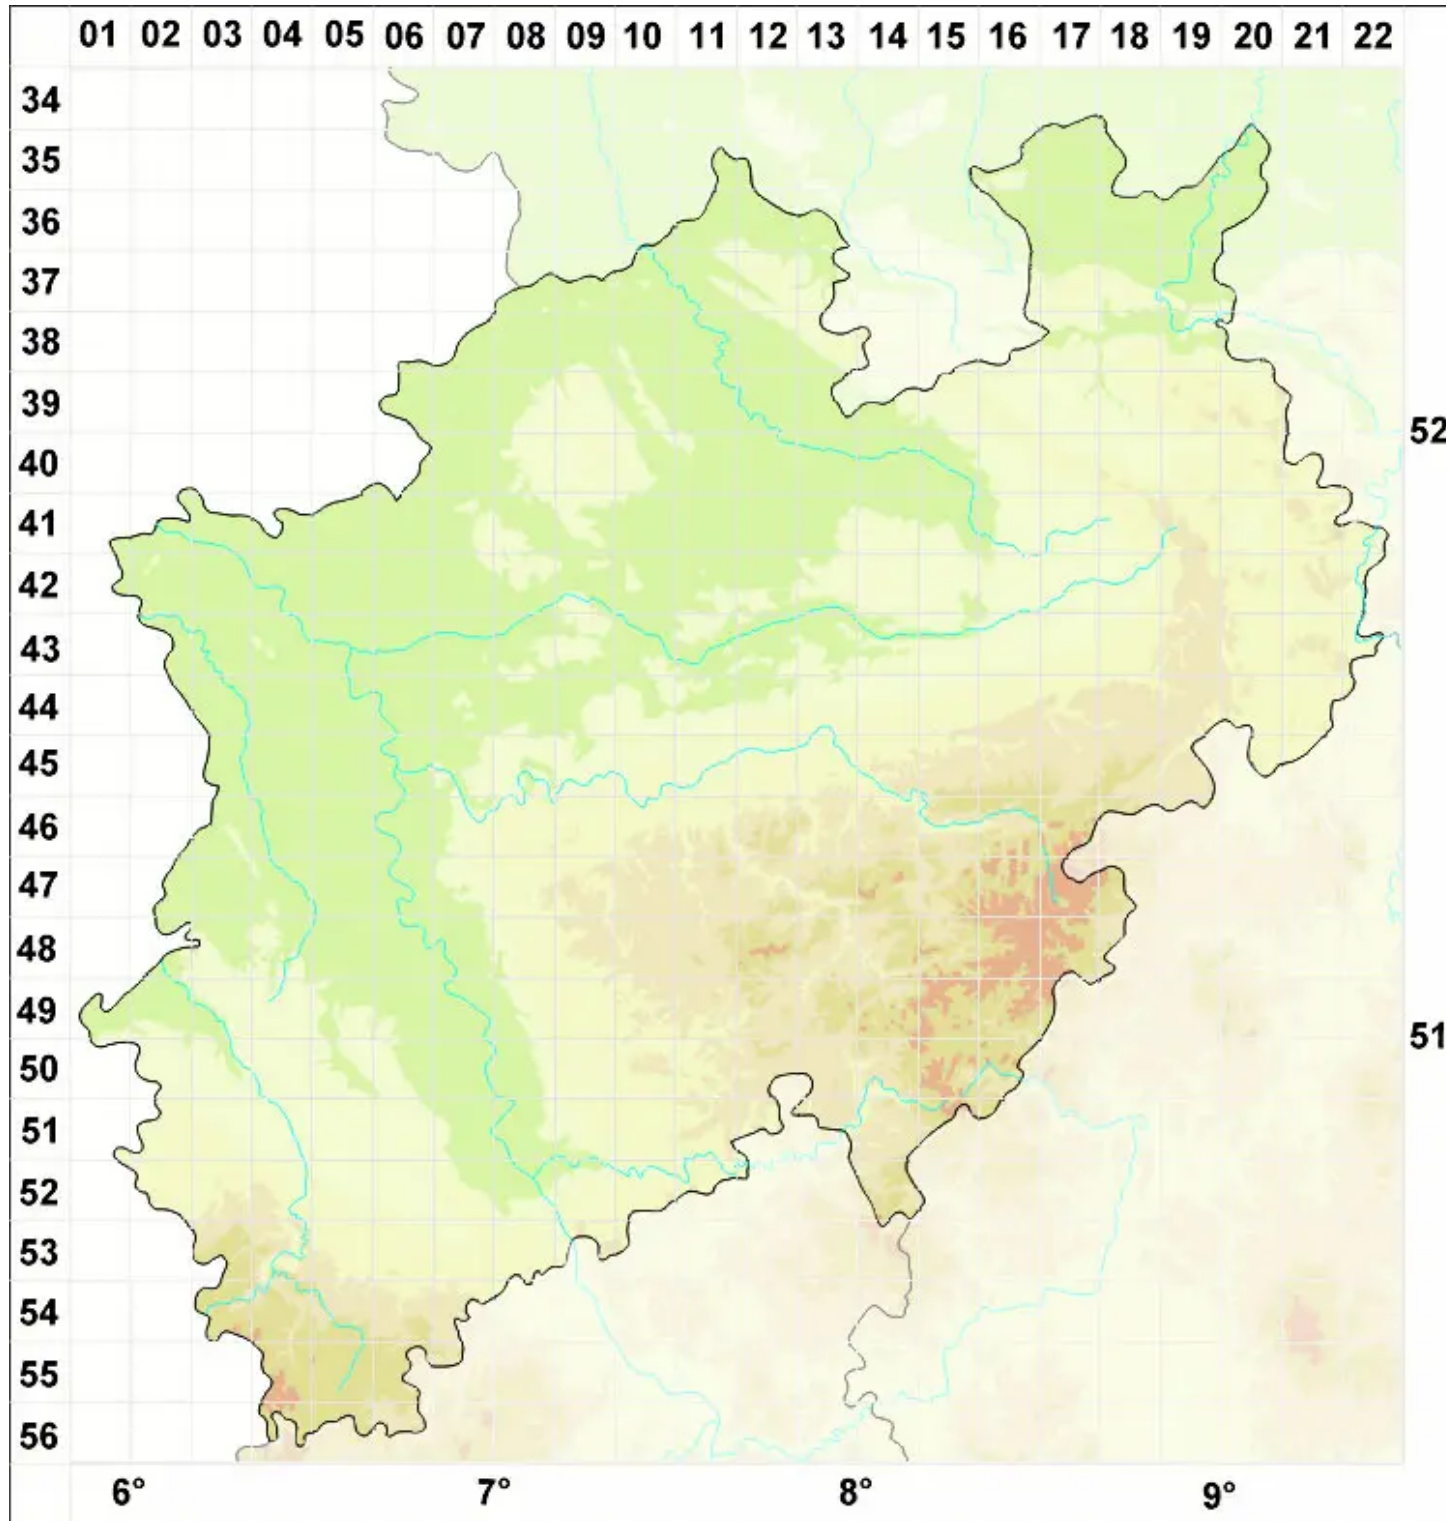

Biatorella germanica A. Massal. ex Körb.

Deutsche Vielsporflechte

Legende:

- Symbole:**
- Ausgefülltes Symbol:
Zeitraum von 1980 bis heute (Aktuelle Angabe)
 - Leeres Symbol:
Zeitraum vor 1980 (Altangabe)
 - Quadrat: Herbarbeleg