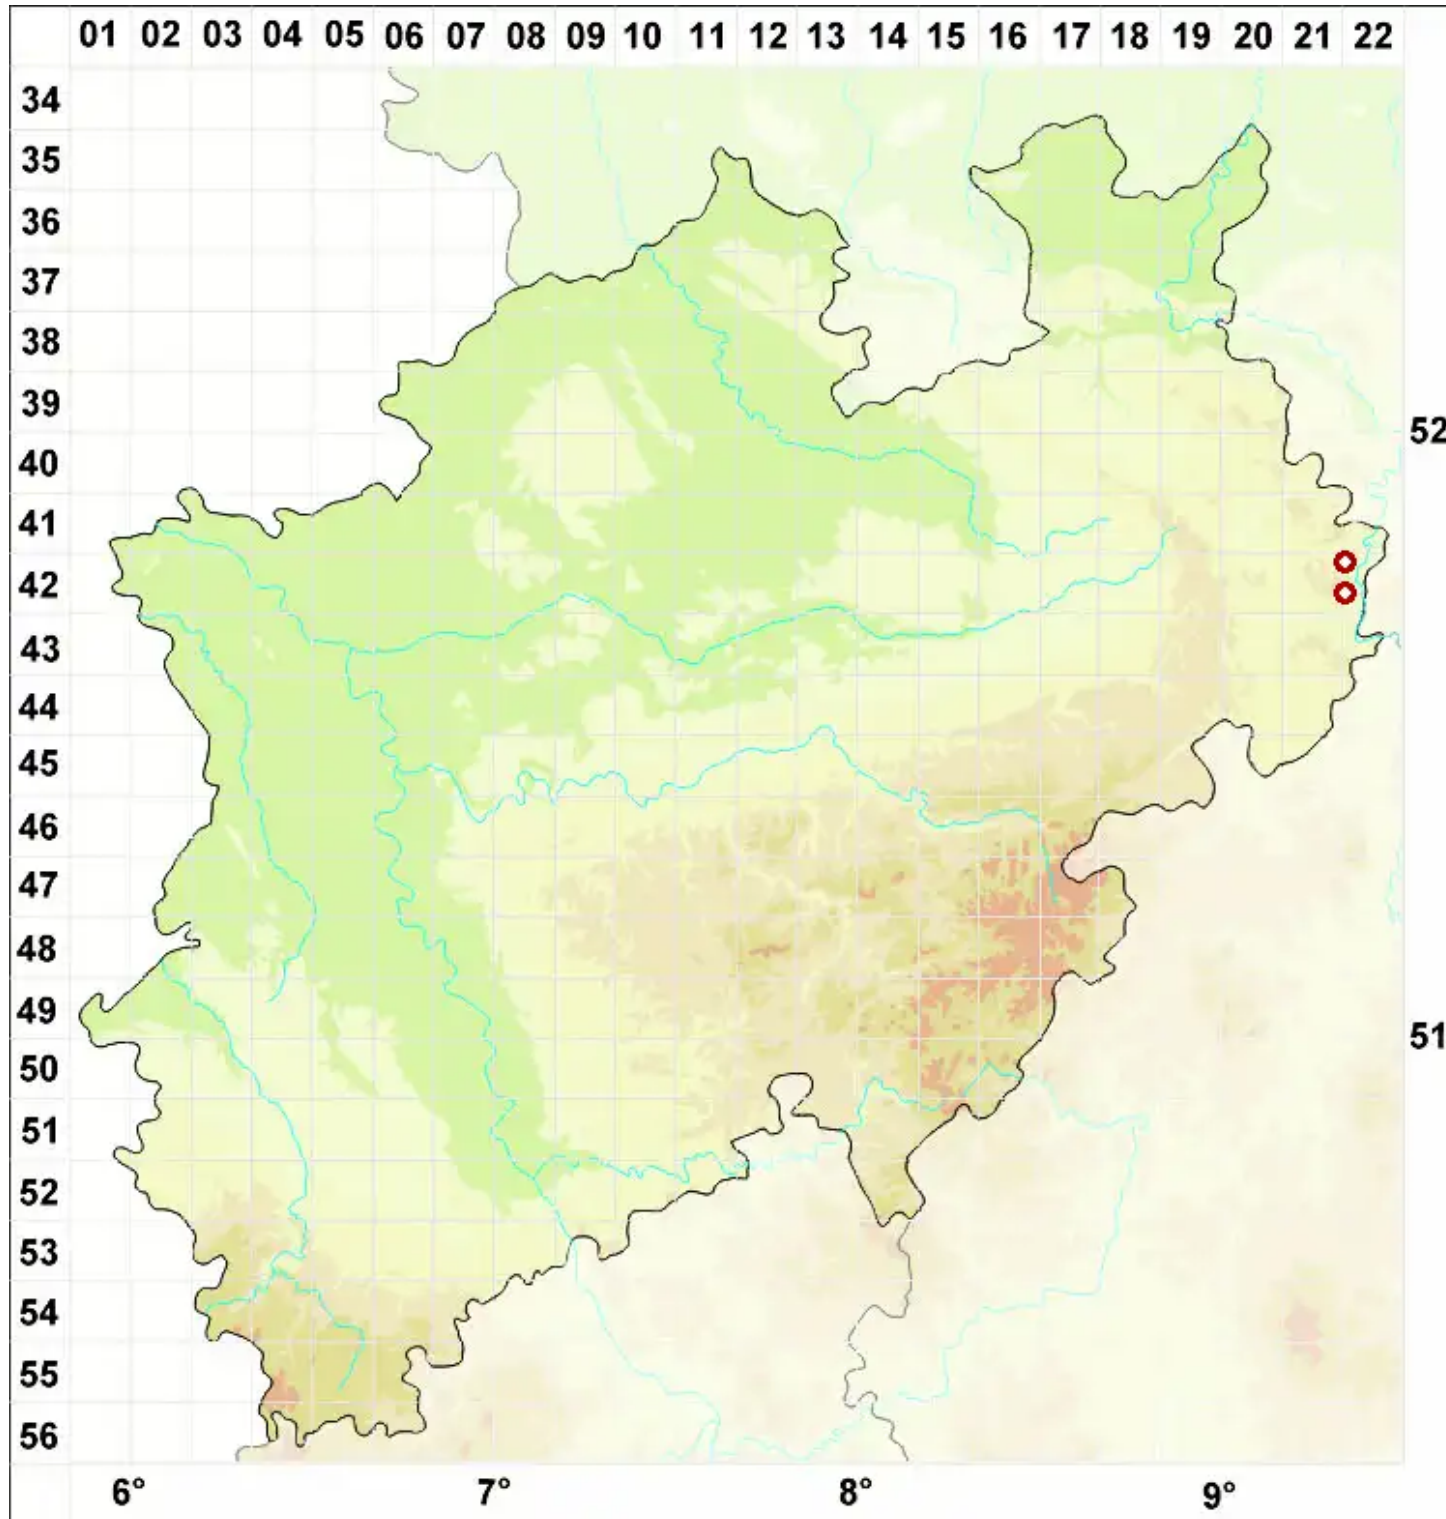

# Biatorella fossarum (Dufour) Th. Fr.

Graben-Vielsporflechte

Legende:

- Symbole:**
- Ausgefülltes Symbol:  
Zeitraum von 1980 bis heute (Aktuelle Angabe)
  - Leeres Symbol:  
Zeitraum vor 1980 (Altangabe)
  - Quadrat: Herbarbeleg