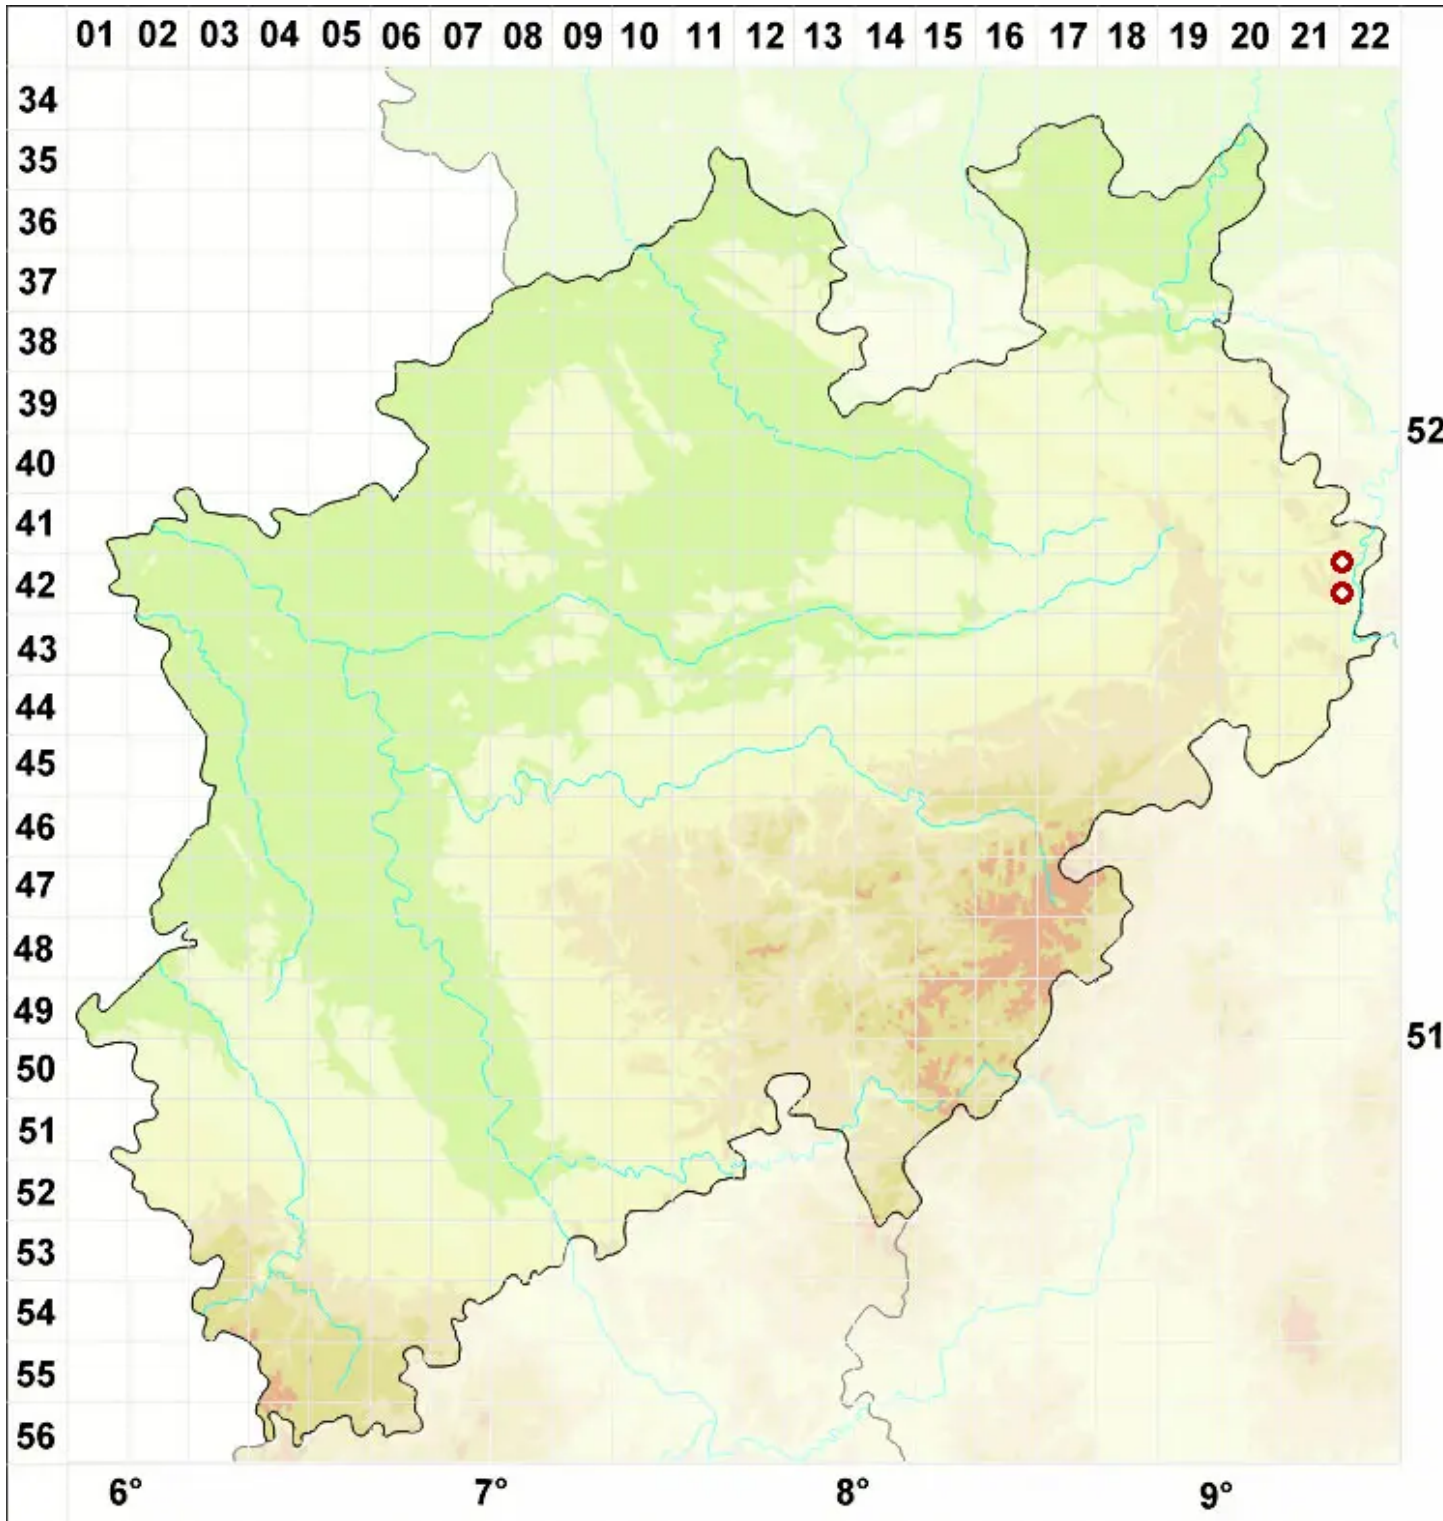

# Biatorella fossarum (Dufour) Th. Fr.

Graben-Vielsporflechte

Legende:

- Symbole:**
- Ausgefülltes Symbol:  
Zeitraum von 1980 bis heute (Aktuelle Angabe)
  - Leeres Symbol:  
Zeitraum vor 1980 (Altangabe)
  - Quadrat: Herbarbeleg