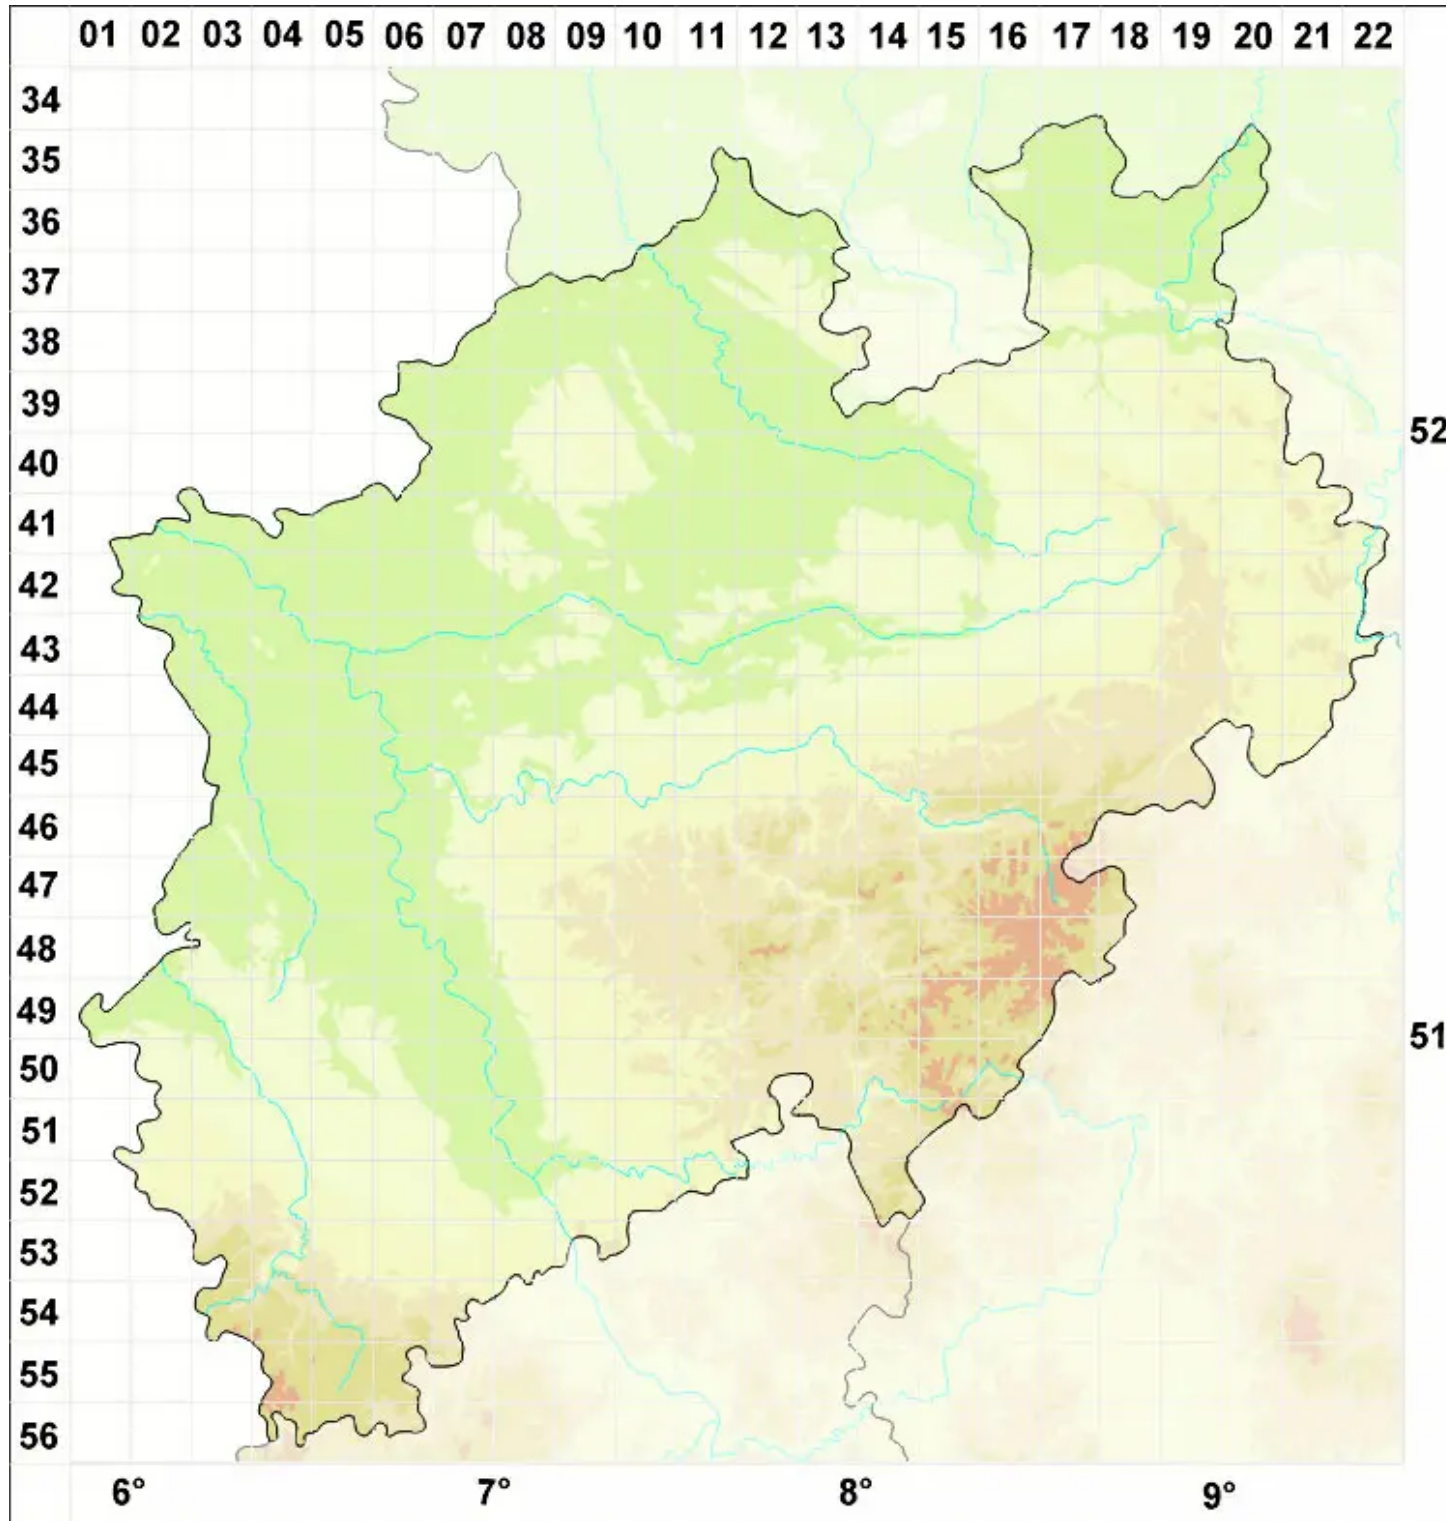

Biatoridium delitescens (Arnold) Hafellner

Verborgene Rundsporflechte

Legende:

- Symbole:**
- Ausgefülltes Symbol:
Zeitraum von 1980 bis heute (Aktuelle Angabe)
 - Leeres Symbol:
Zeitraum vor 1980 (Altangabe)
 - Quadrat: Herbarbeleg