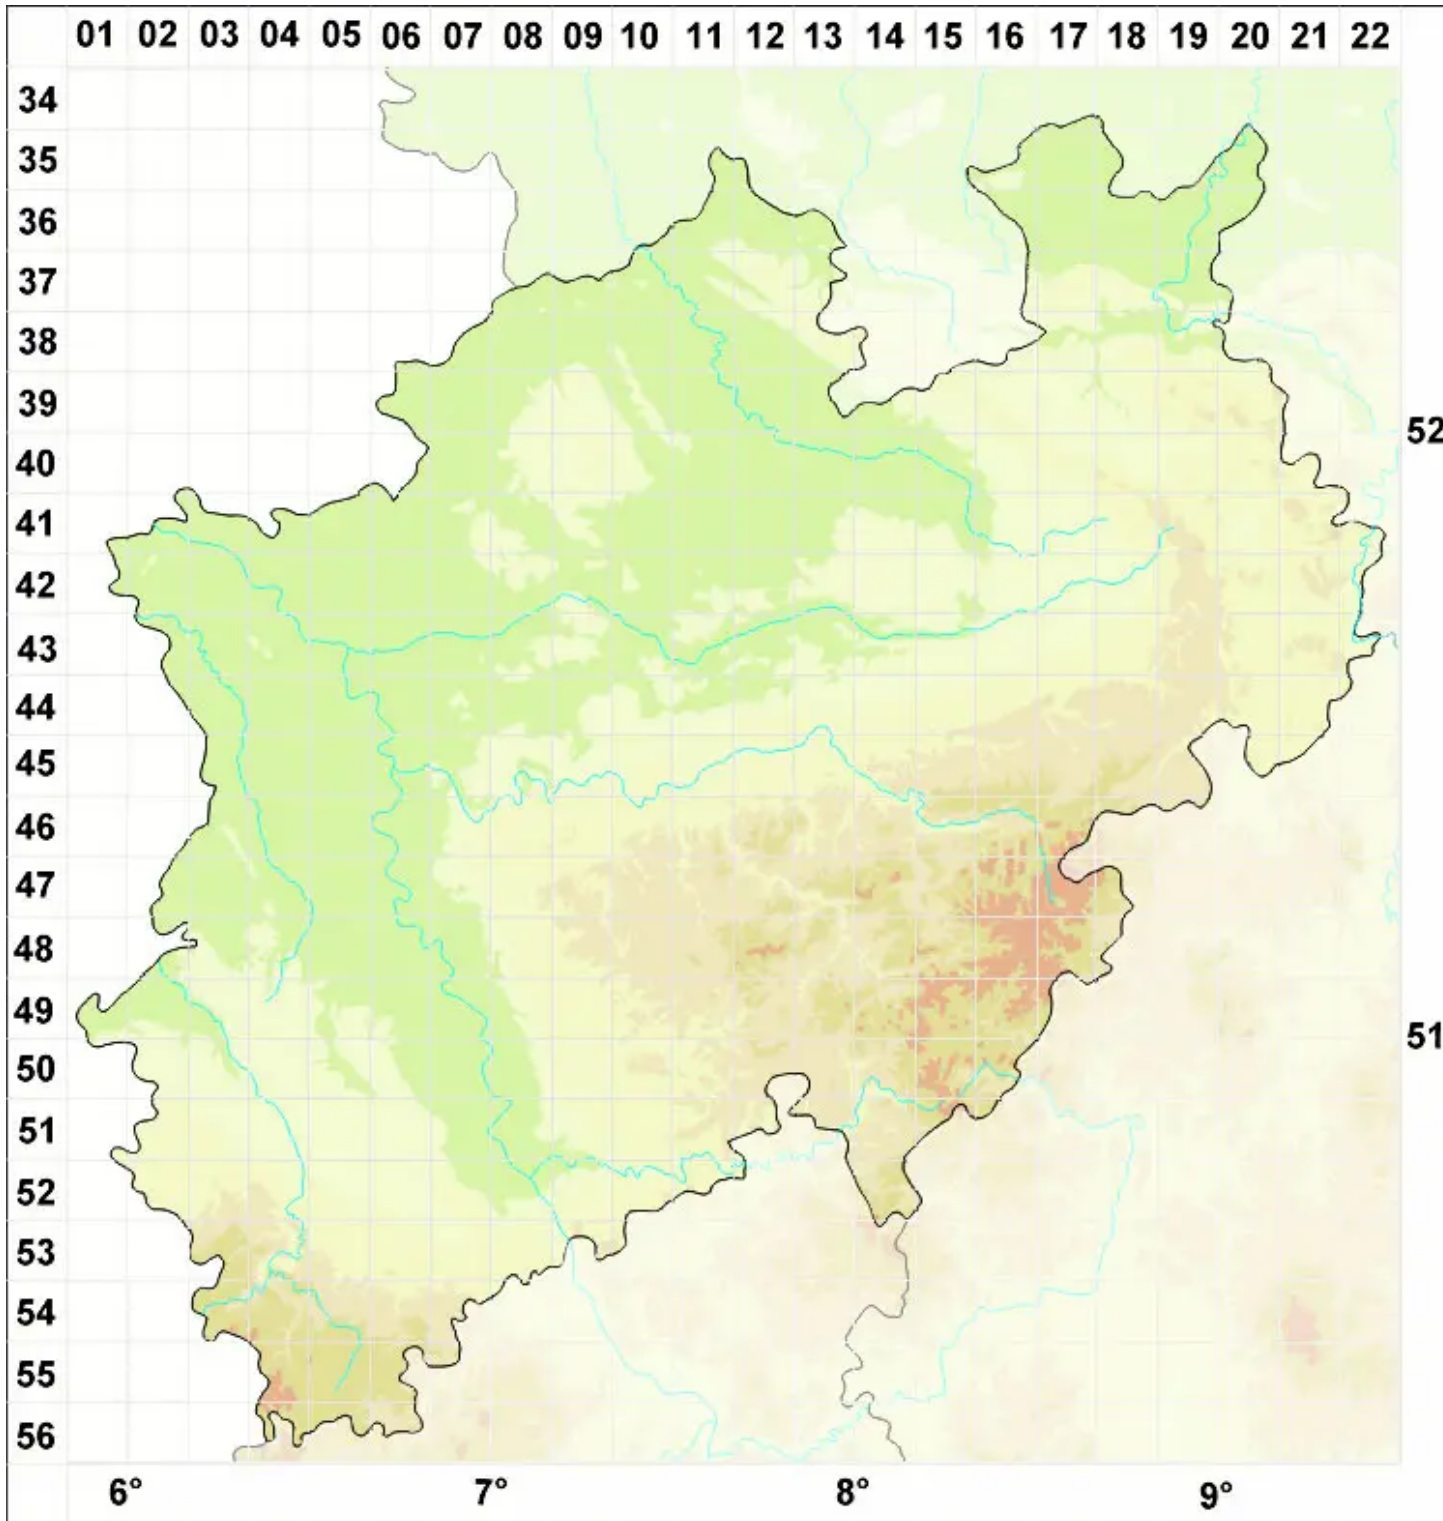

# Biatora rufidula (Graewe) S. Ekman & Printzen

Rötliche Knöpfchenflechte

Legende:

- Symbole:**
- Ausgefülltes Symbol:  
Zeitraum von 1980 bis heute (Aktuelle Angabe)
  - Leeres Symbol:  
Zeitraum vor 1980 (Altangabe)
  - Quadrat: Herbarbeleg