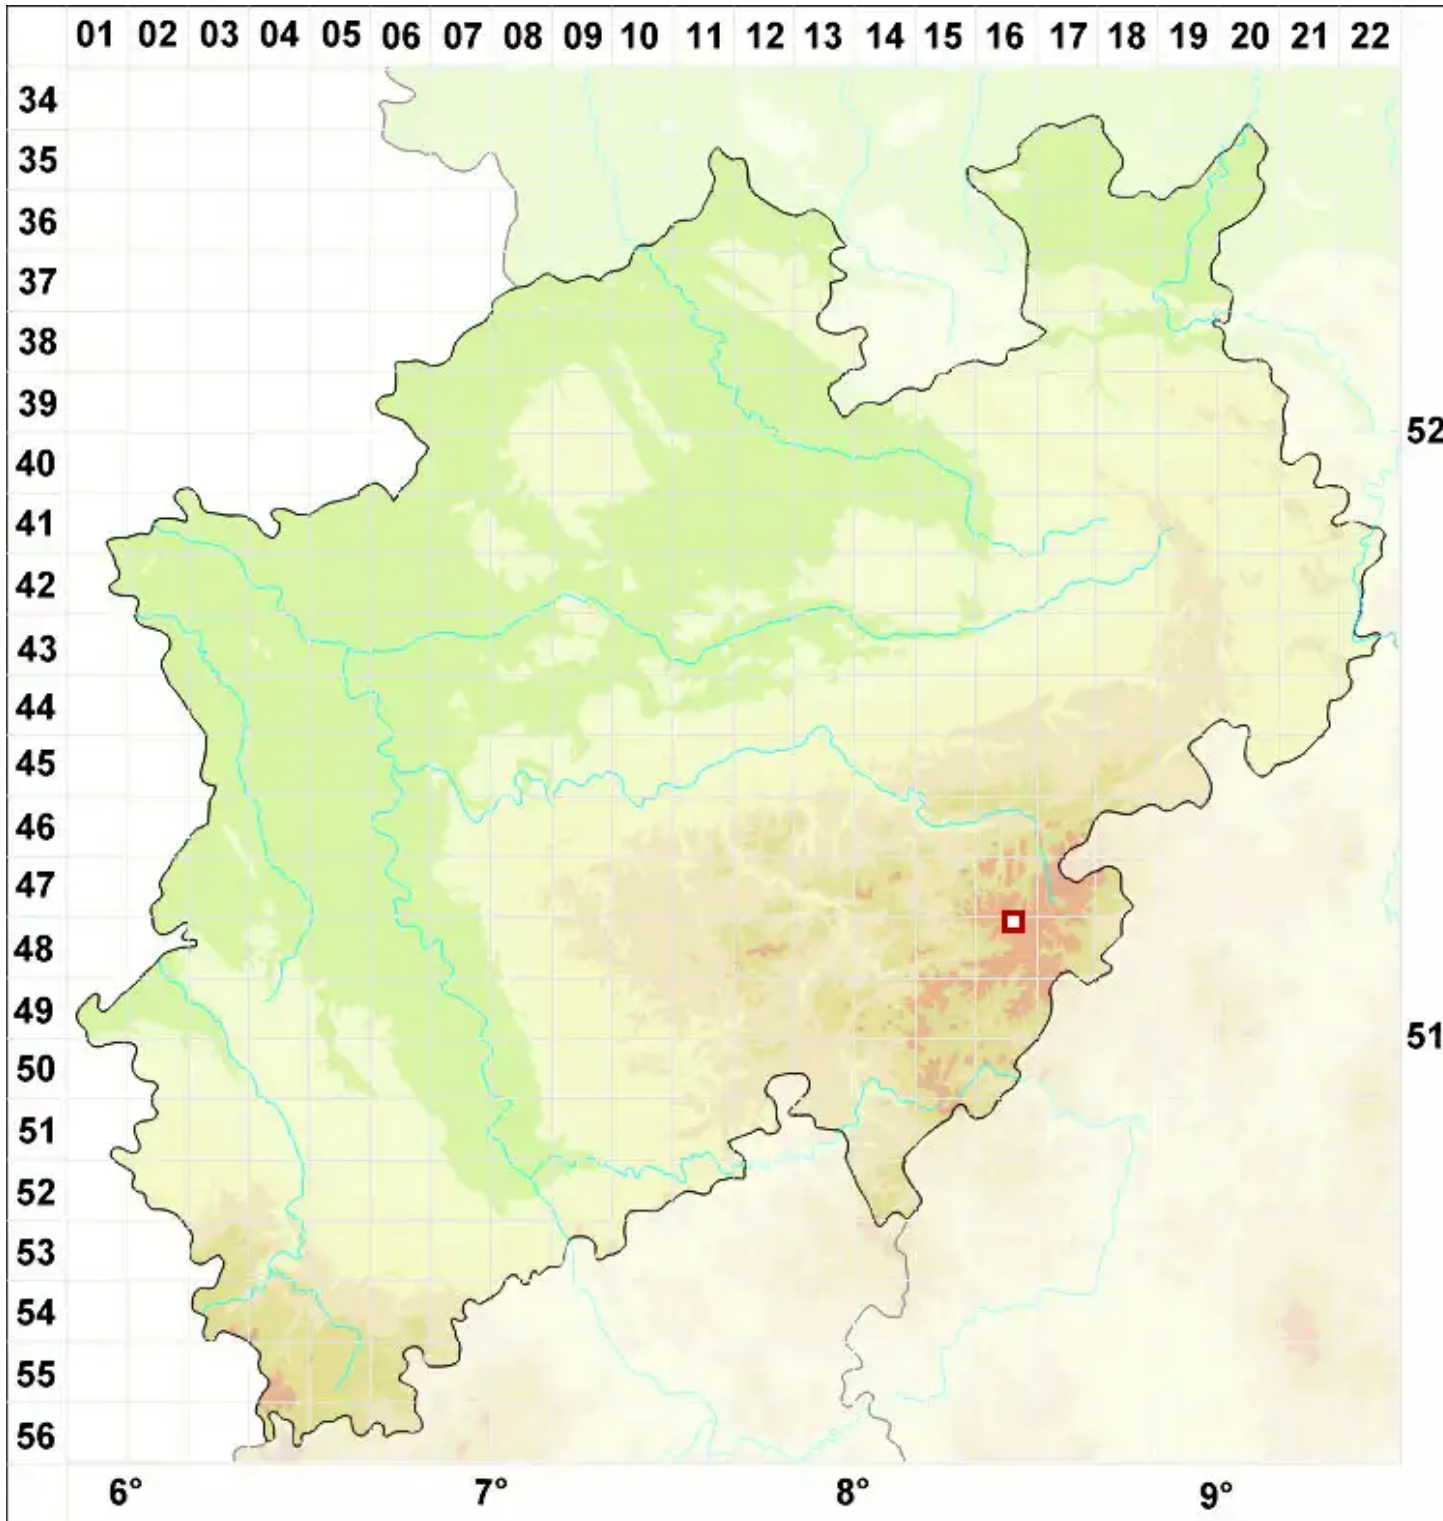

Frutidella pullata (Norman) Schmull

Dunkle Schwarznapfflechte

Legende:

- Symbole:**
- Ausgefülltes Symbol:
Zeitraum von 1980 bis heute (Aktuelle Angabe)
 - Leeres Symbol:
Zeitraum vor 1980 (Altangabe)
 - Quadrat: Herbarbeleg