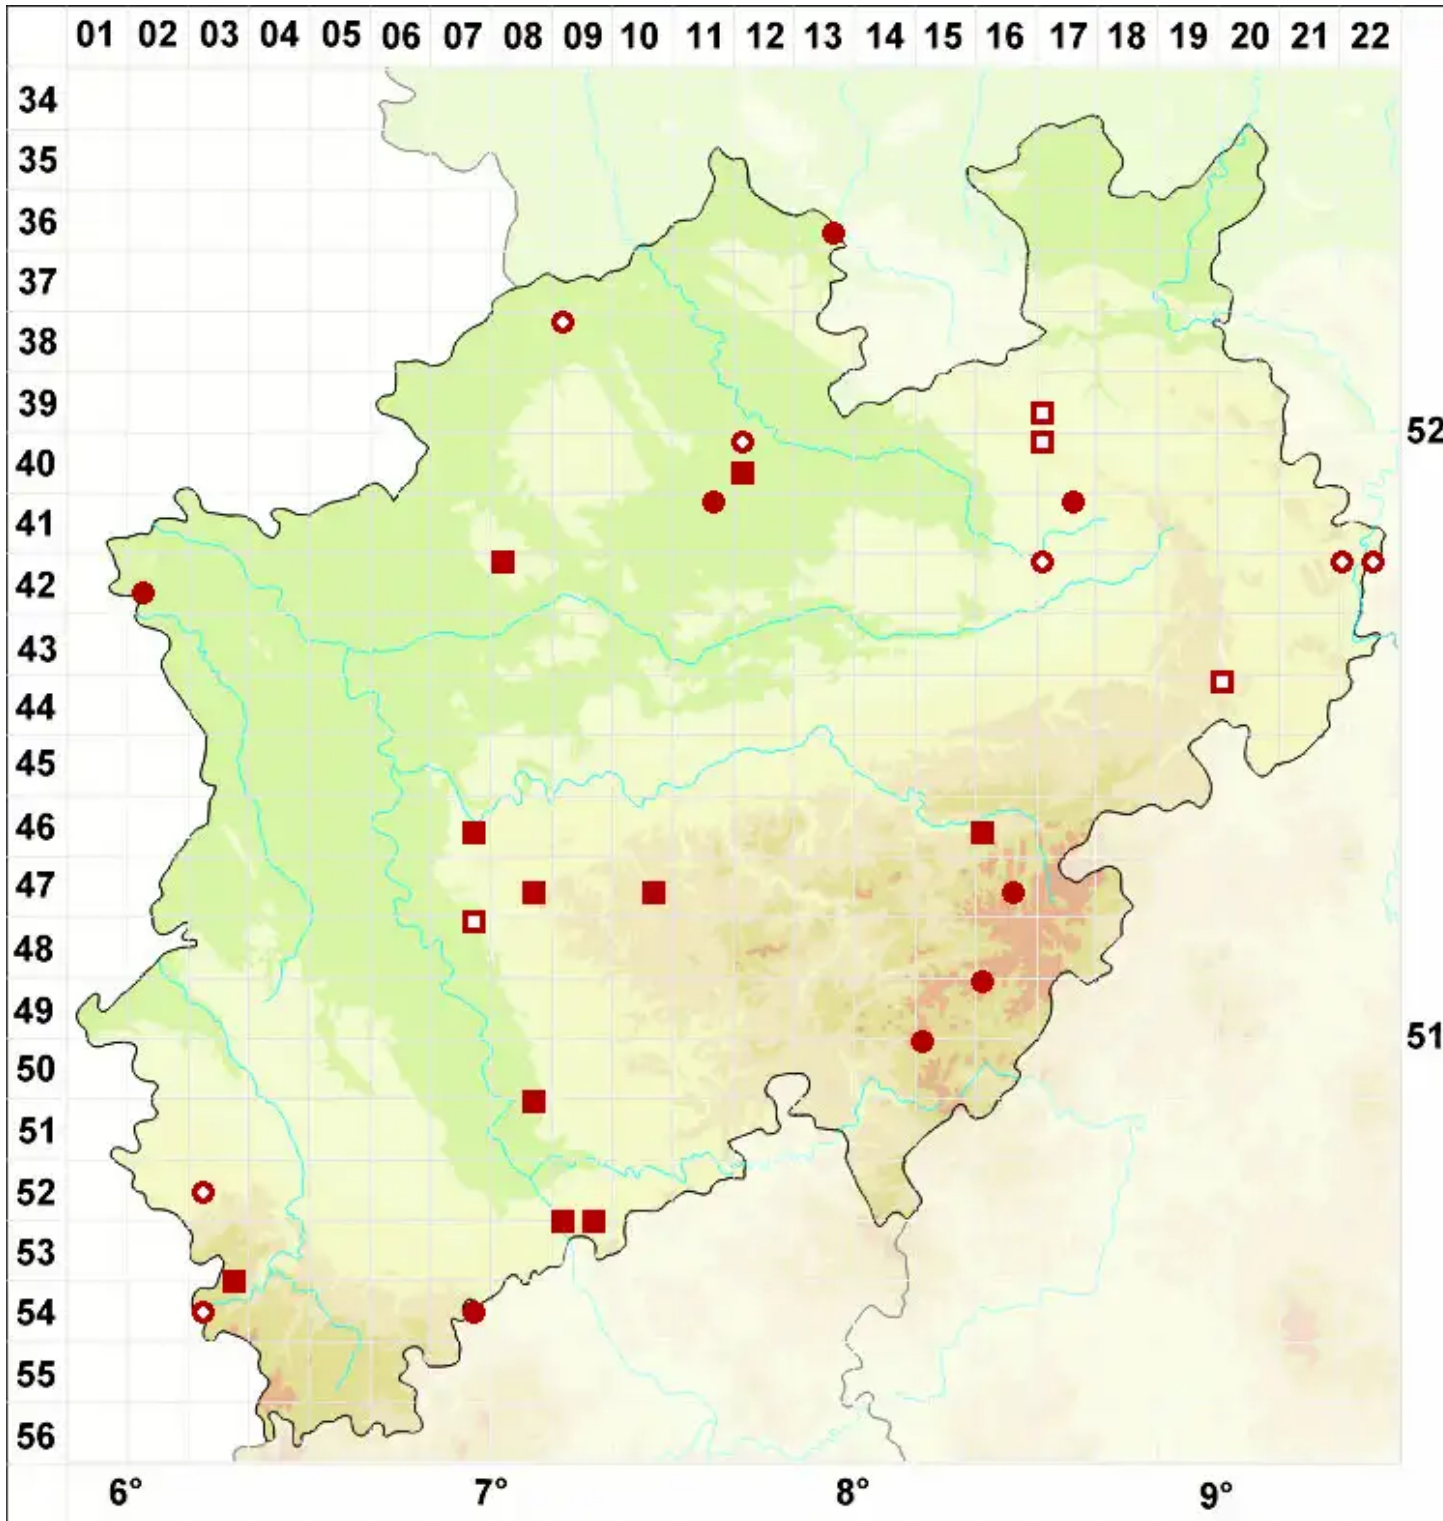

Micarea prasina Fr.

Lauchgrüne Krümflechte

Legende:

- Symbole:**
Ausgefülltes Symbol:
Zeitraum von 1980 bis heute (Aktuelle Angabe)
Leeres Symbol:
Zeitraum vor 1980 (Altangabe)
Quadrat: Herbarbeleg