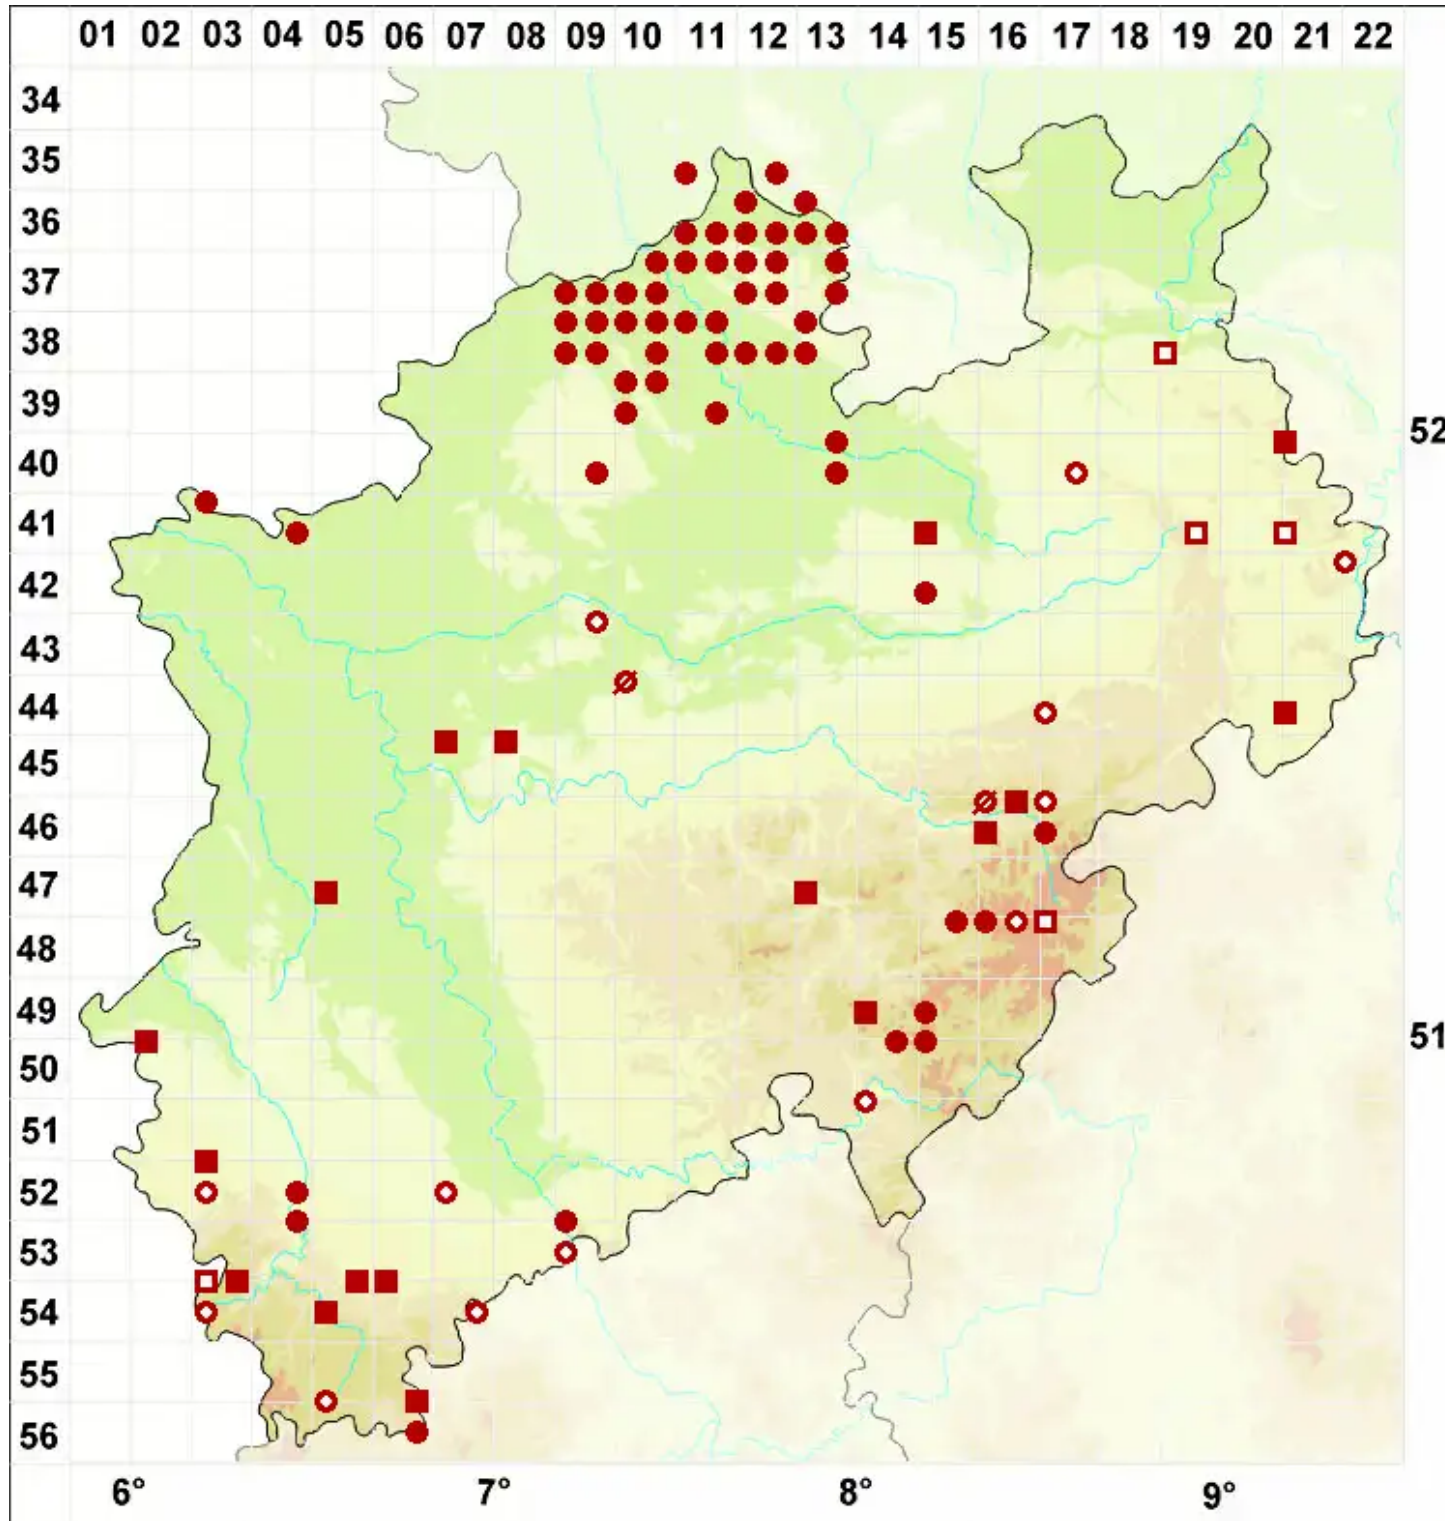

Lecanora polytropa (Ehrh. ex Hoffm.) Rabenh.

Vielgestaltige Kuchenflechte

Legende:

- Symbole:**
Ausgefülltes Symbol:
Zeitraum von 1980 bis heute (Aktuelle Angabe)
Leeres Symbol:
Zeitraum vor 1980 (Altangabe)
Quadrat: Herbarbeleg