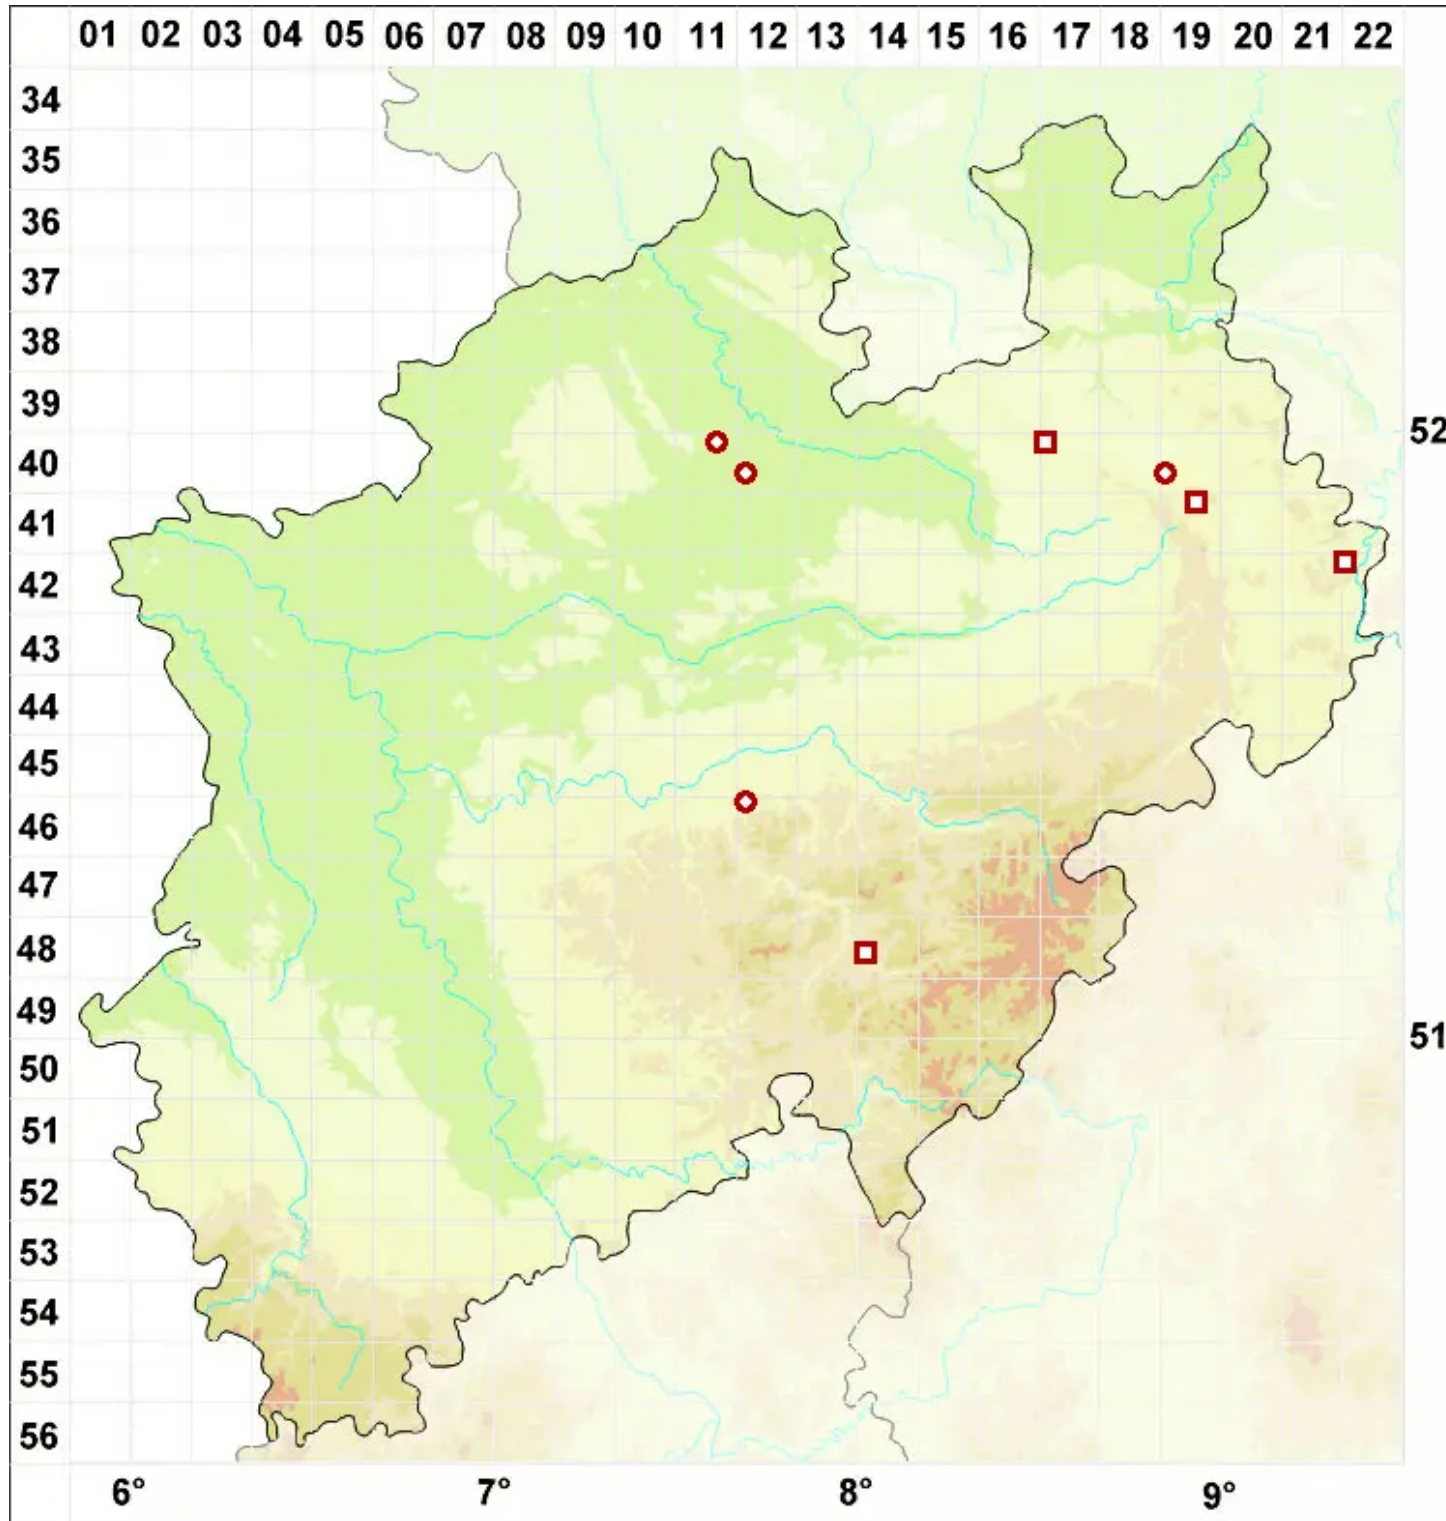

Mycobilimbia pilularis (Körb.) Hafellner & Türk

Kugelfrüchtige Tüpfelflechte

Legende:

Symbole:

Ausgefülltes Symbol:
Zeitraum von 1980 bis heute (Aktuelle Angabe)

Leeres Symbol:
Zeitraum vor 1980 (Altangabe)

Quadrat: Herbarbeleg