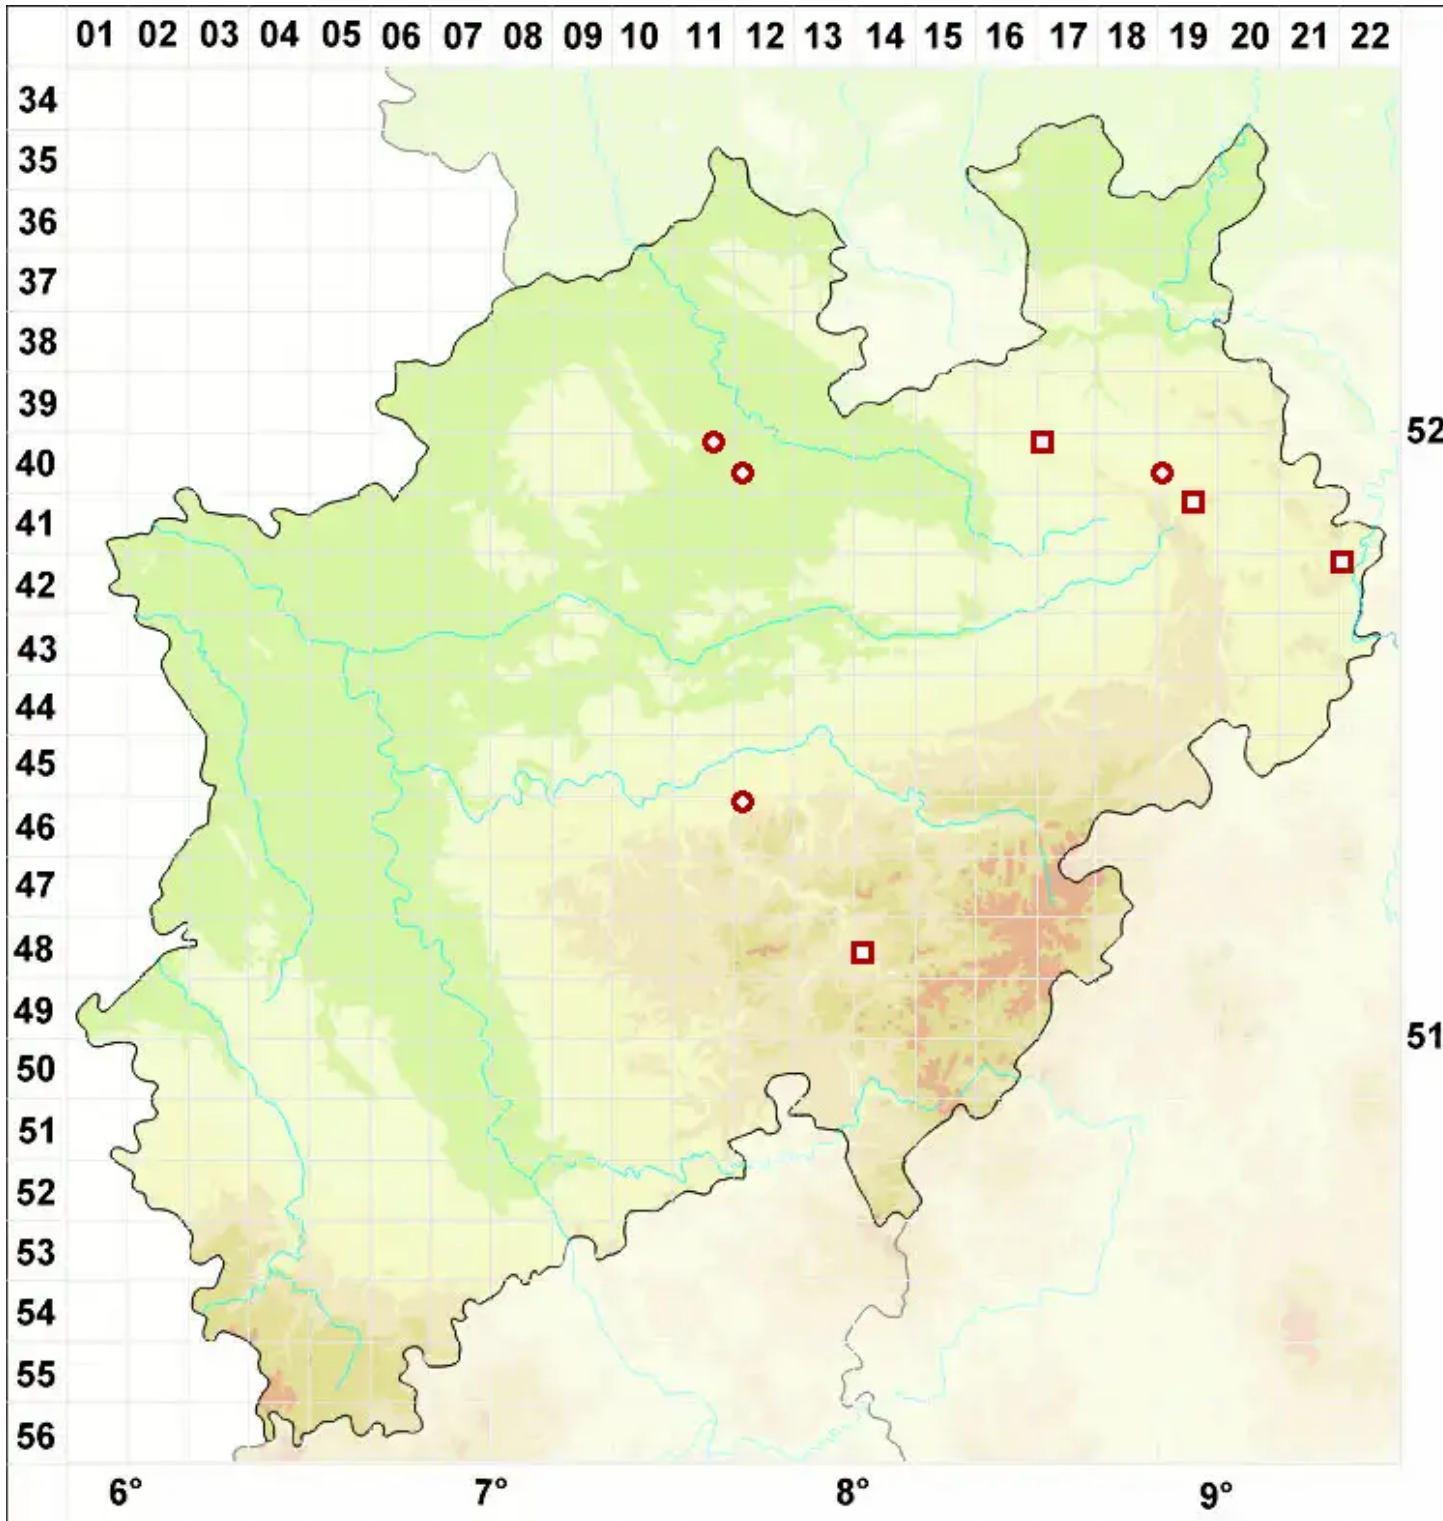

Mycobilimbia pilularis (Körb.) Hafellner & Türk

Kugelfrüchtige Tüpfelflechte

Legende:

Symbole:

Ausgefülltes Symbol:
Zeitraum von 1980 bis heute (Aktuelle Angabe)

Leeres Symbol:
Zeitraum vor 1980 (Altangabe)

Quadrat: Herbarbeleg