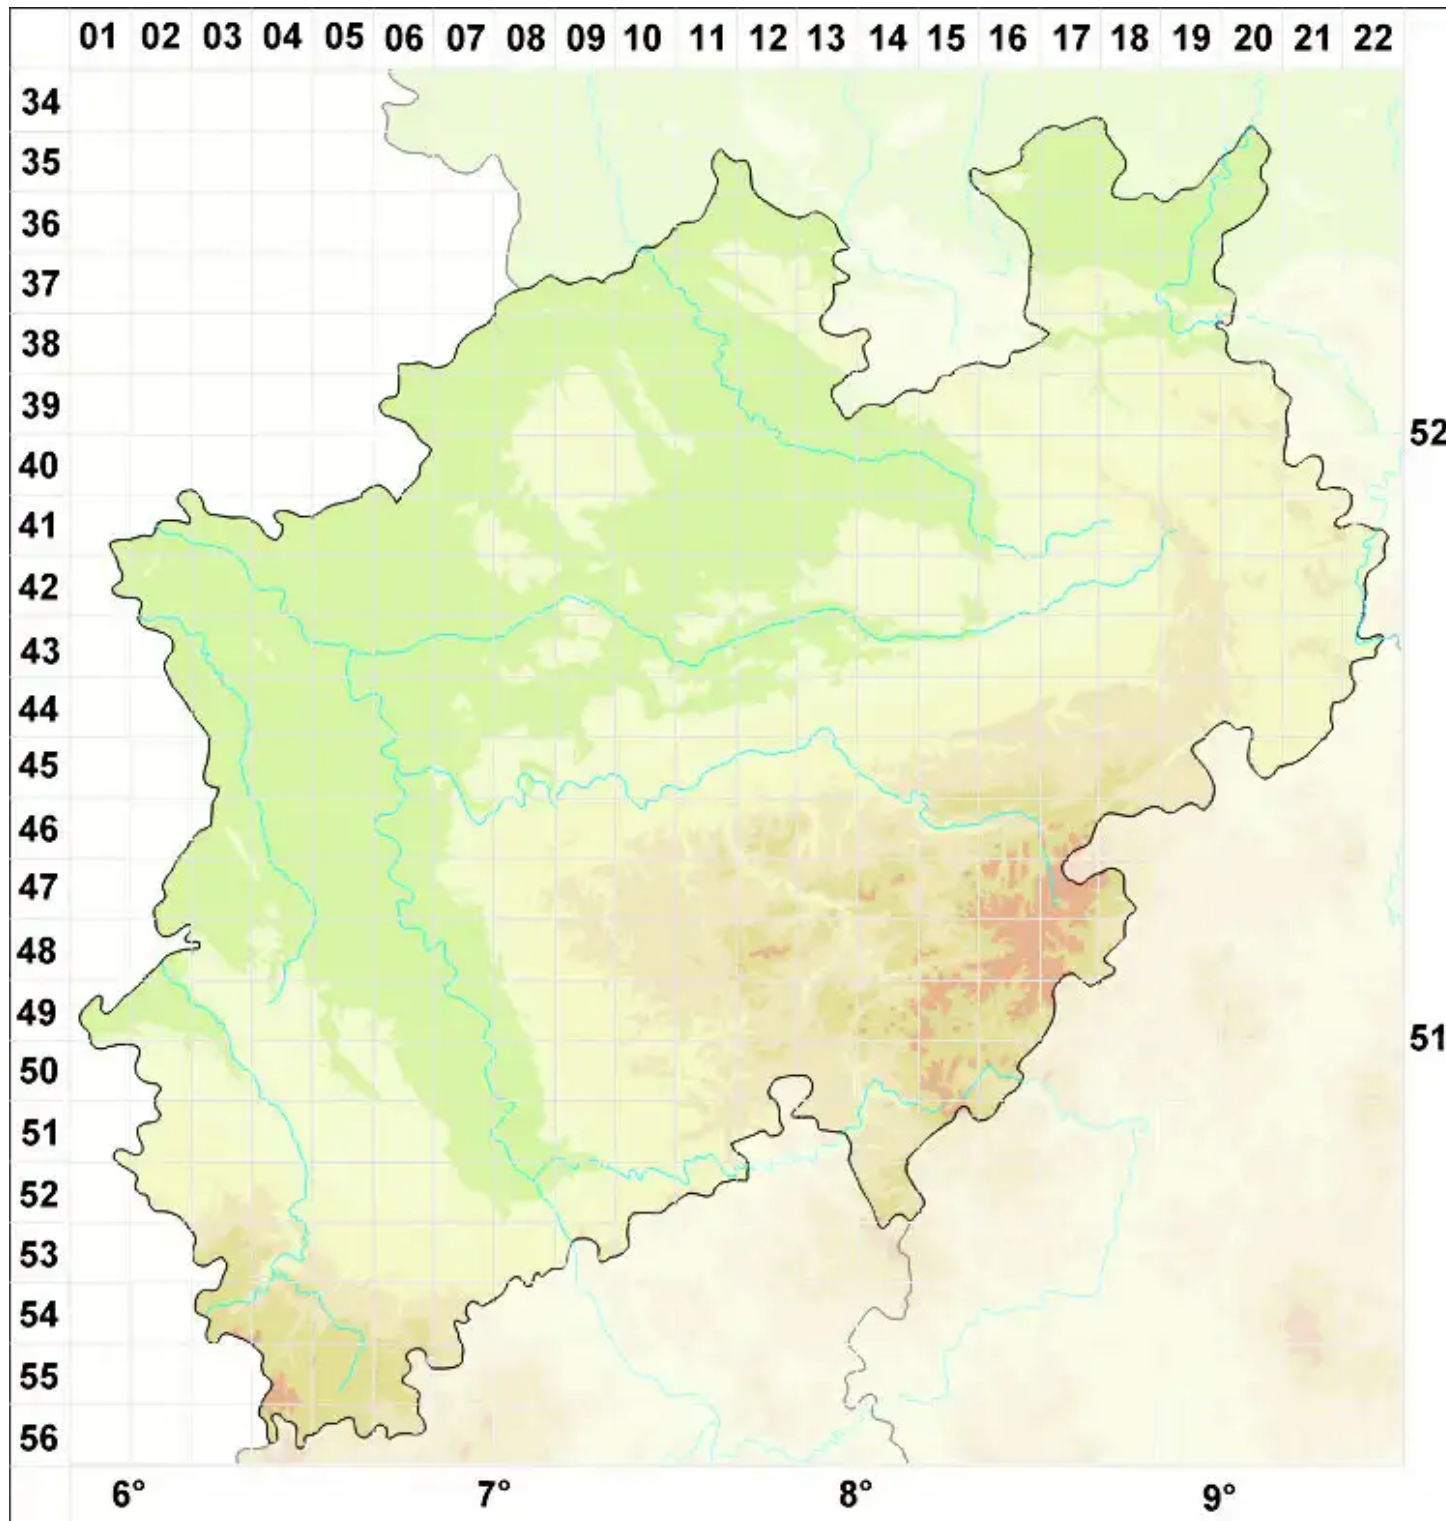

Catillaria picila (A. Massal.) Coppins

Kalk-Kesselflechte

Legende:

Symbole:
Ausgefülltes Symbol:
Zeitraum von 1980 bis heute (Aktuelle Angabe)
Leeres Symbol:
Zeitraum vor 1980 (Altangabe)
Quadrat: Herbarbeleg