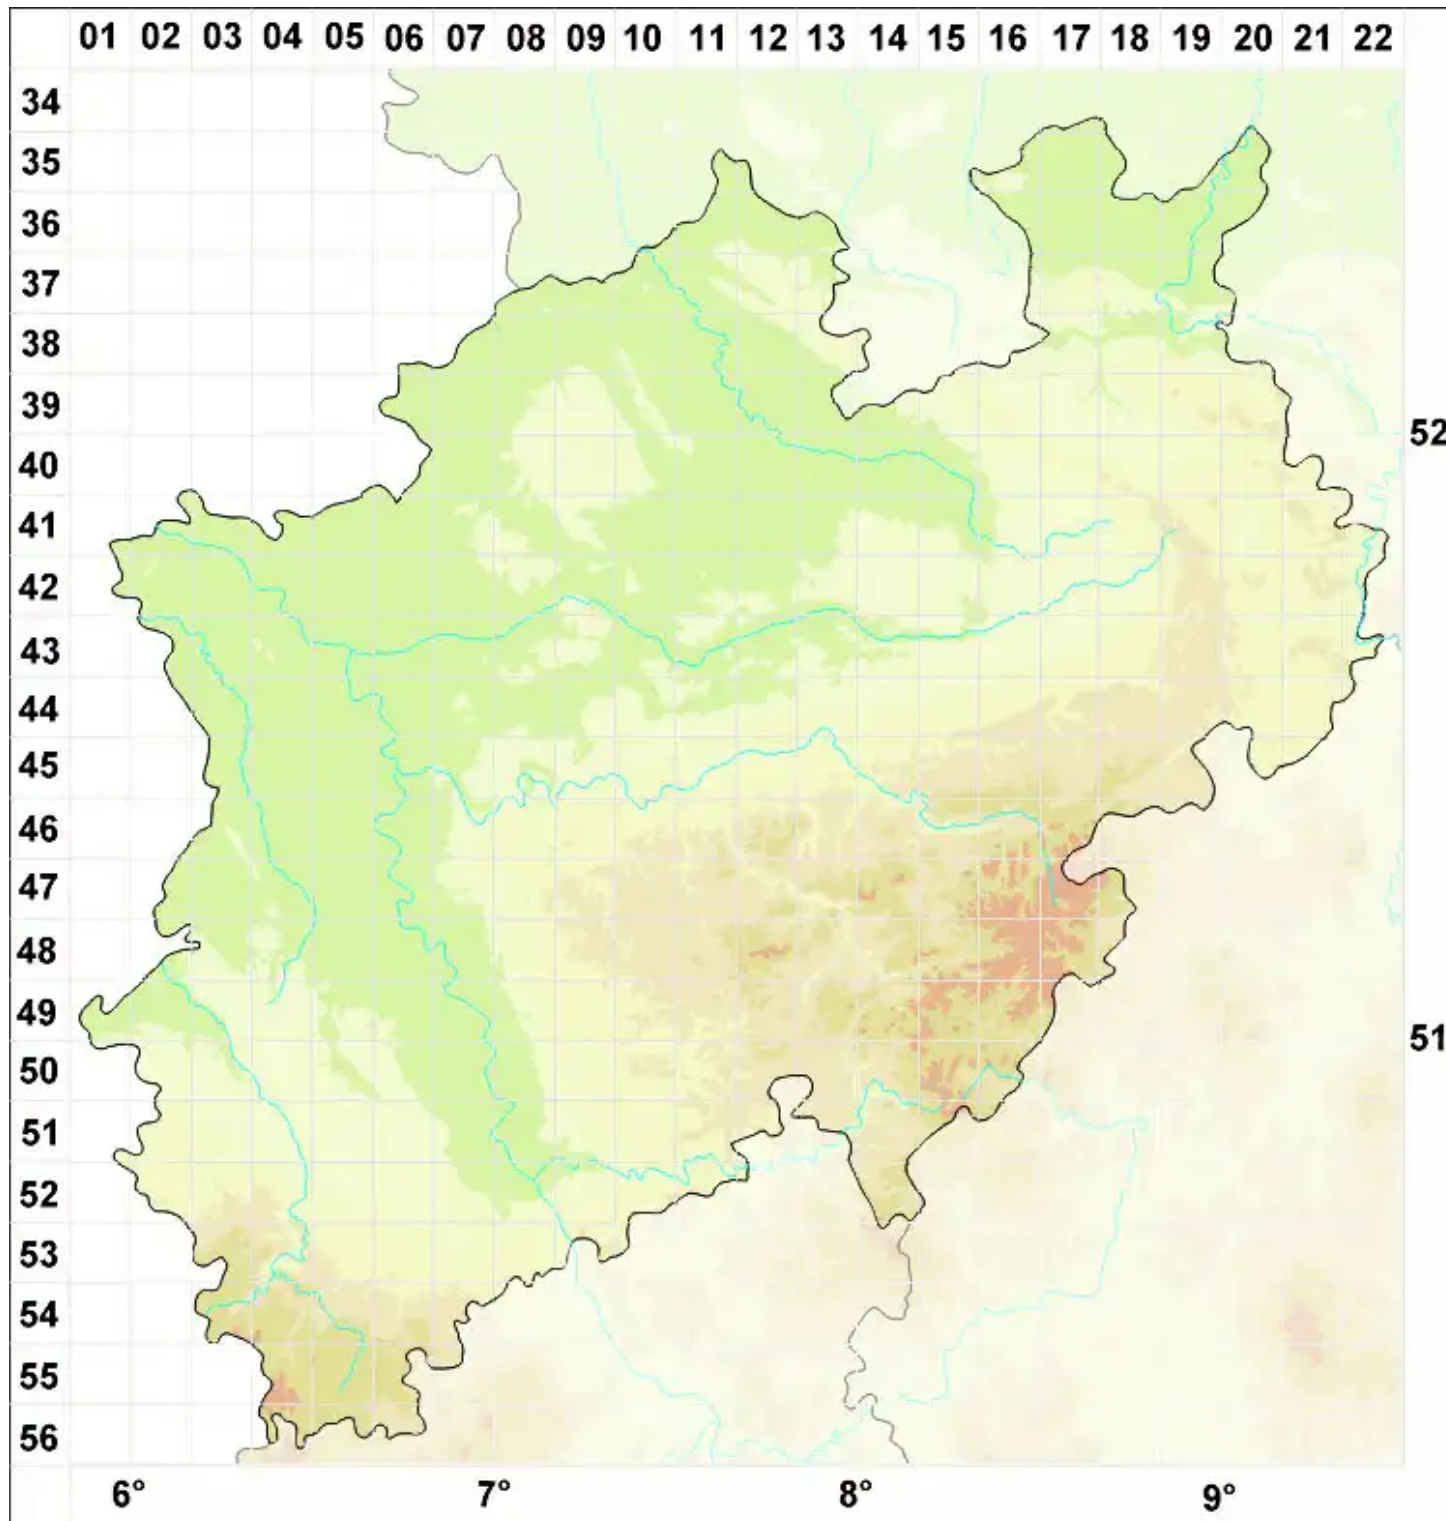

Catillaria picila (A. Massal.) Coppins

Kalk-Kesselflechte

Legende:

Symbole:

Ausgefülltes Symbol:
Zeitraum von 1980 bis heute (Aktuelle Angabe)

Leeres Symbol:
Zeitraum vor 1980 (Altangabe)

Quadrat: Herbarbeleg