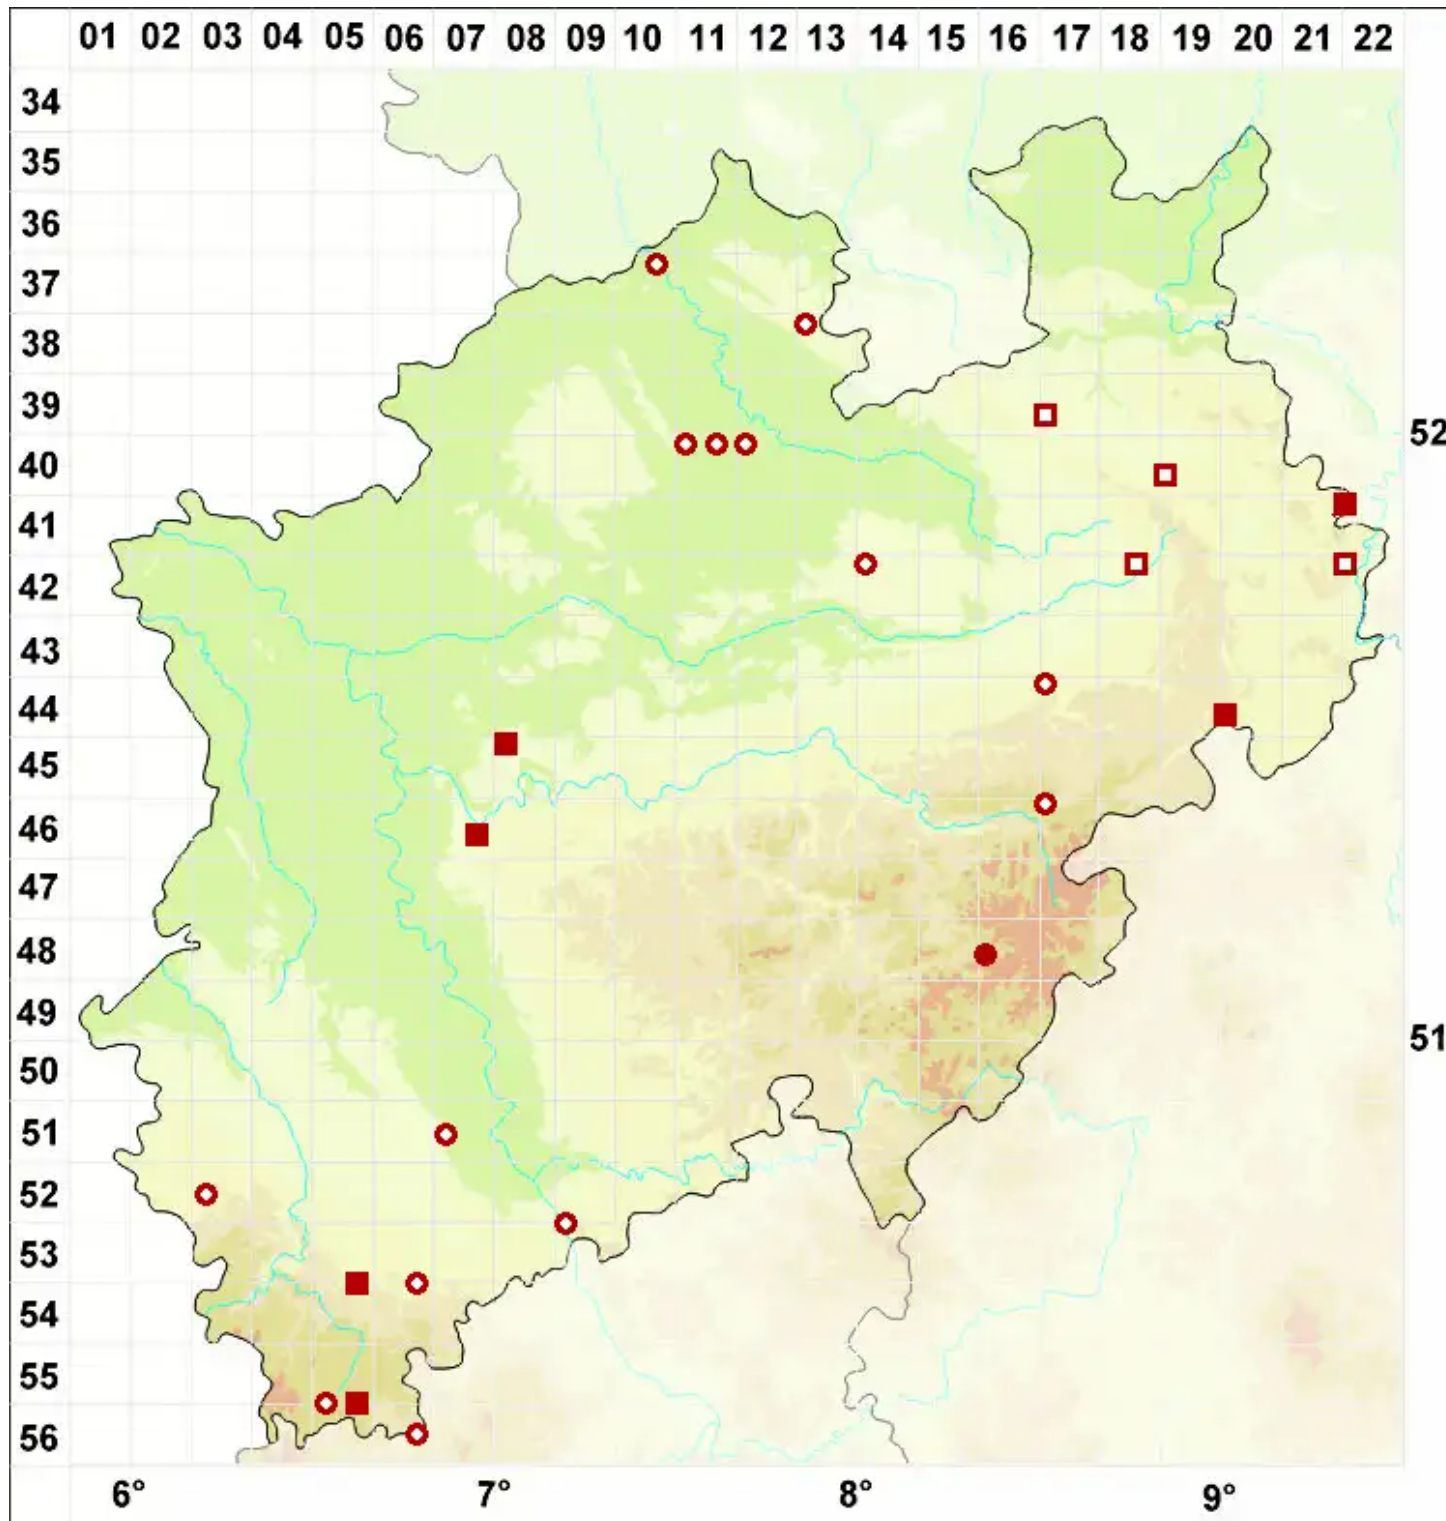

# Clauzadea monticola (Ach.) Hafellner & Bellem.

Berg-Kalknapfflechte

Legende:

- Symbole:**
- Ausgefülltes Symbol:  
Zeitraum von 1980 bis heute (Aktuelle Angabe)
  - Leeres Symbol:  
Zeitraum vor 1980 (Altangabe)
  - Quadrat: Herbarbeleg