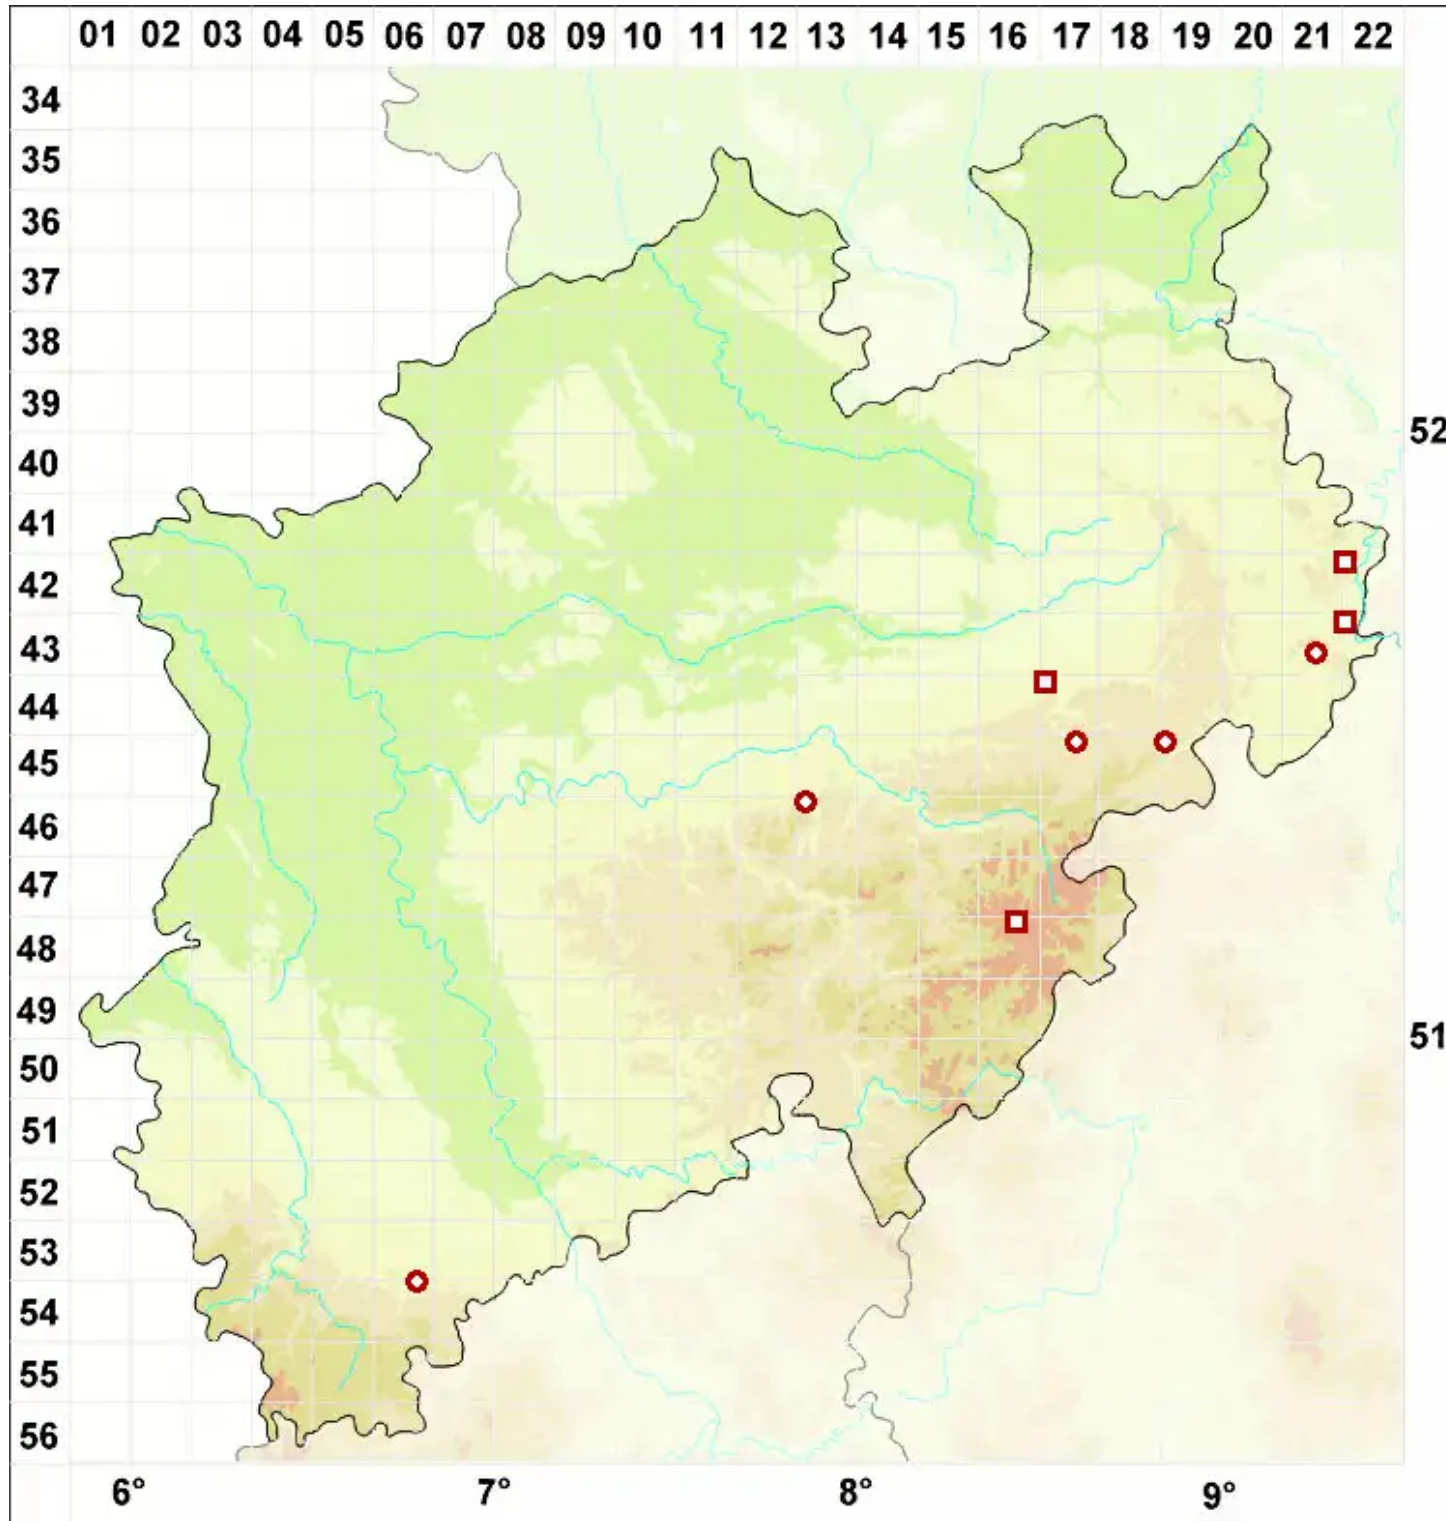

Catillaria minuta (Schaer.) Lettau

Winzige Kesselflechte

Legende:

Symbole:

Ausgefülltes Symbol:
Zeitraum von 1980 bis heute (Aktuelle Angabe)

Leeres Symbol:
Zeitraum vor 1980 (Altangabe)

Quadrat: Herbarbeleg