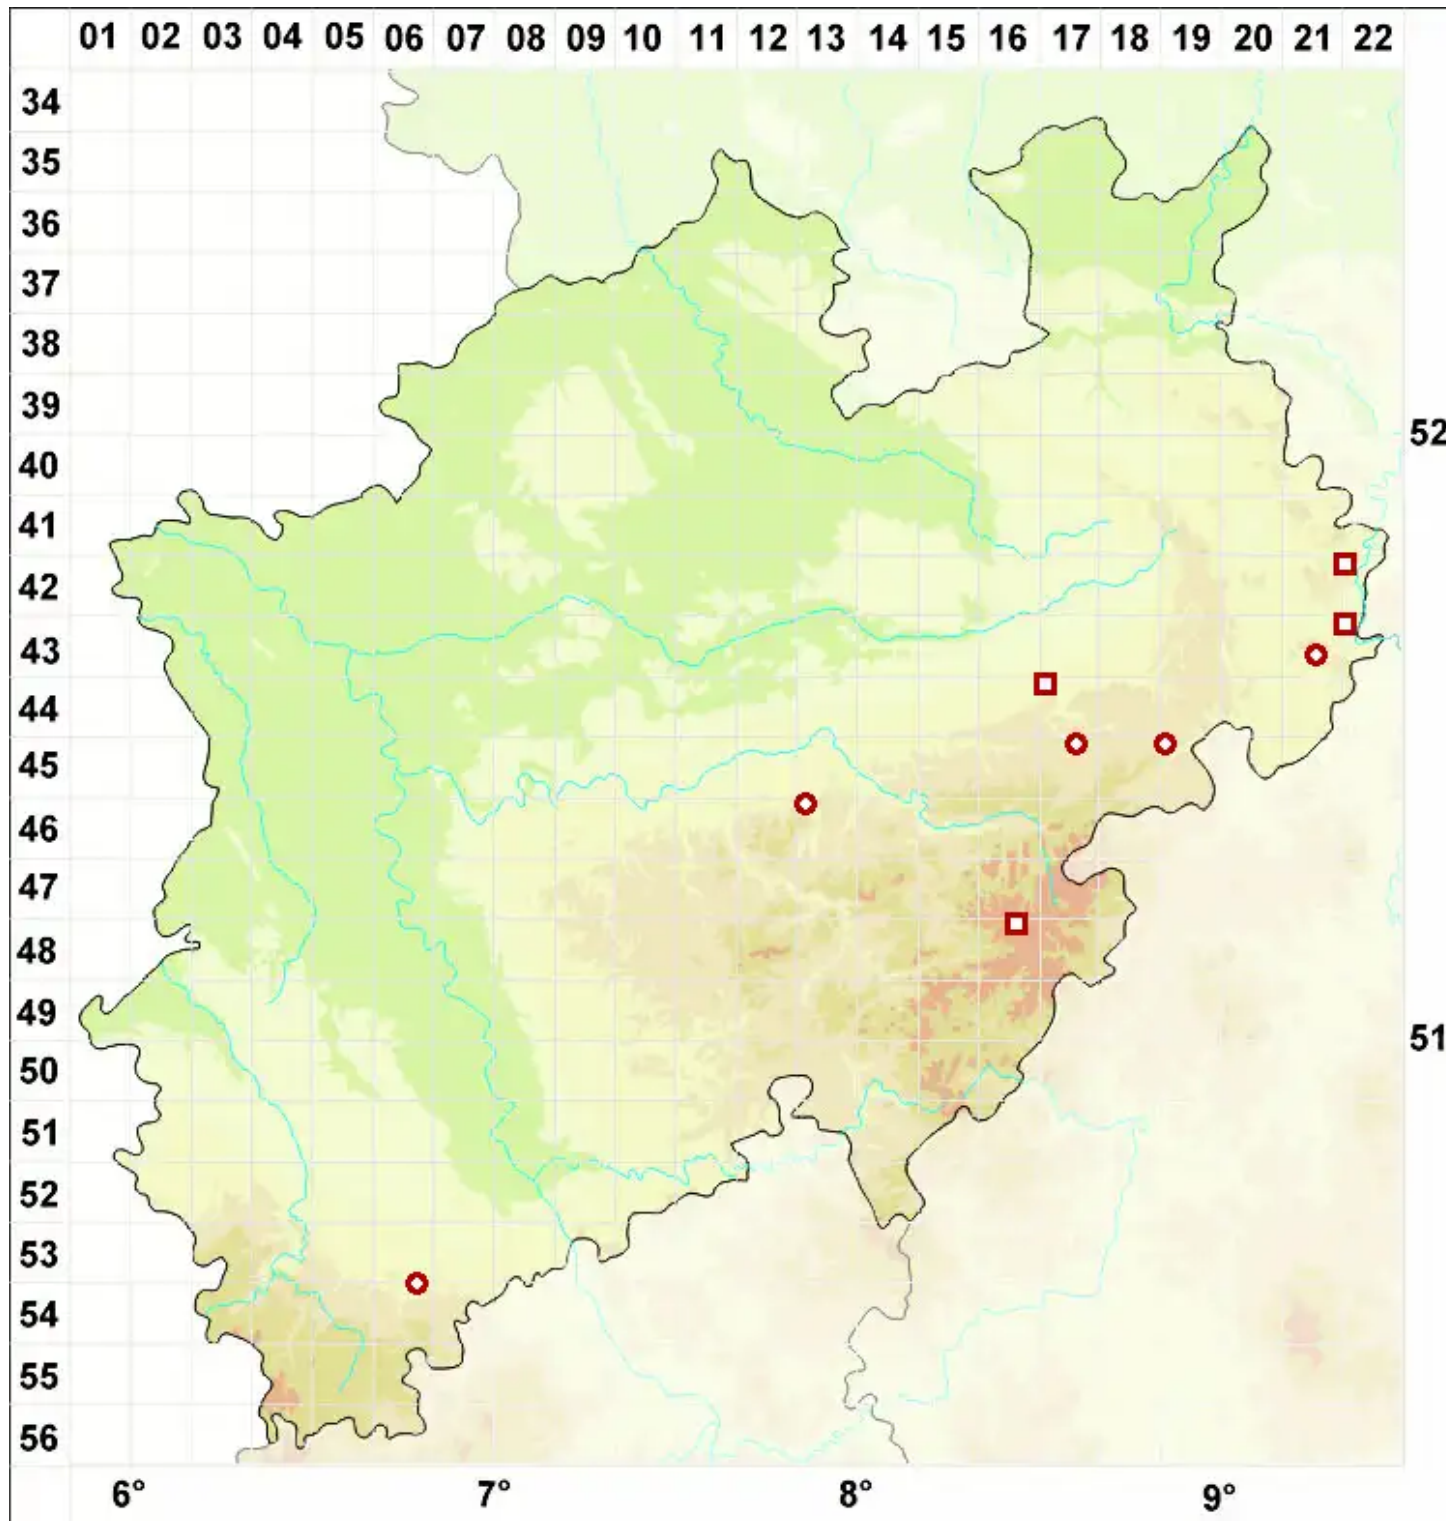

Catillaria minuta (Schaer.) Lettau

Winzige Kesselflechte

Legende:

Symbole:
Ausgefülltes Symbol:
Zeitraum von 1980 bis heute (Aktuelle Angabe)
Leeres Symbol:
Zeitraum vor 1980 (Altangabe)
Quadrat: Herbarbeleg