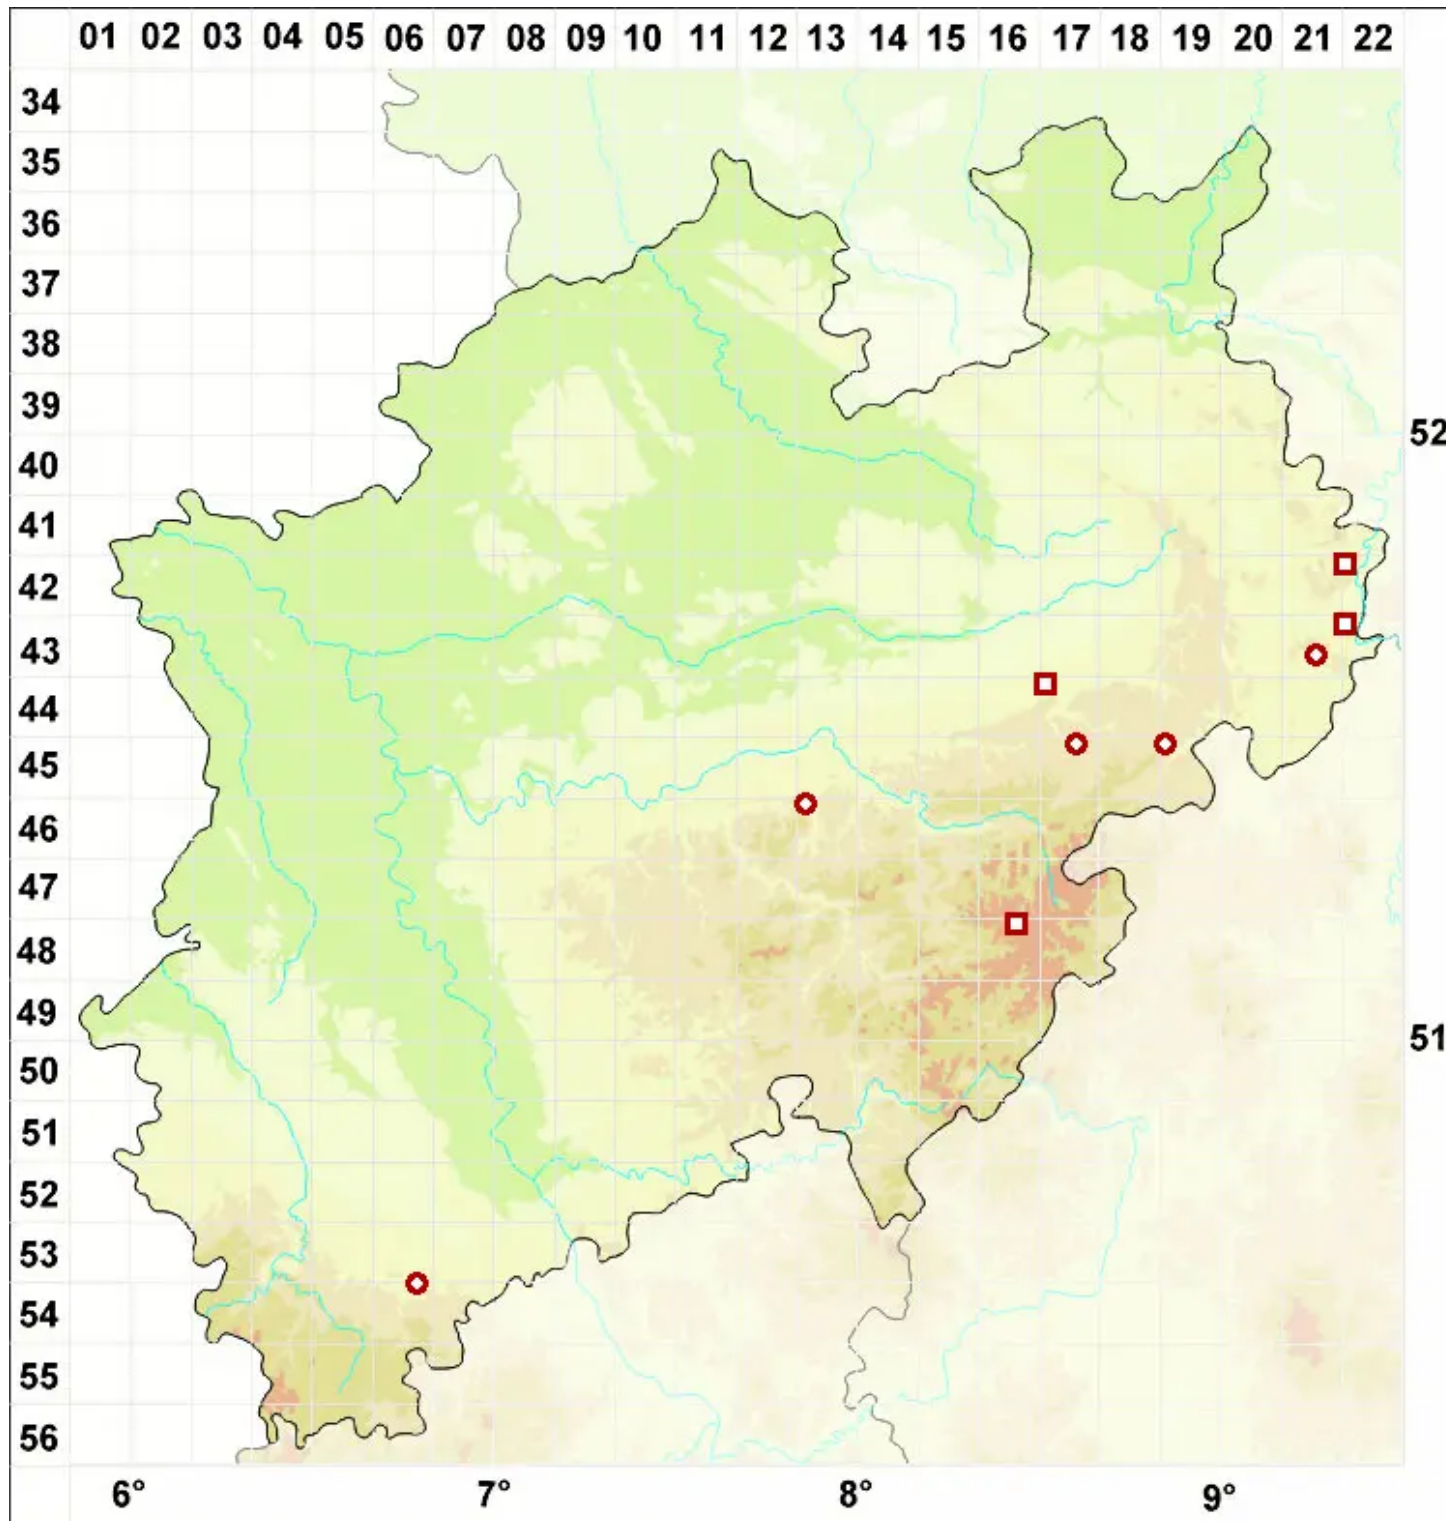

Catillaria minuta (Schaer.) Lettau

Winzige Kesselflechte

Legende:

Symbole:

Ausgefülltes Symbol:
Zeitraum von 1980 bis heute (Aktuelle Angabe)

Leeres Symbol:
Zeitraum vor 1980 (Altangabe)

Quadrat: Herbarbeleg