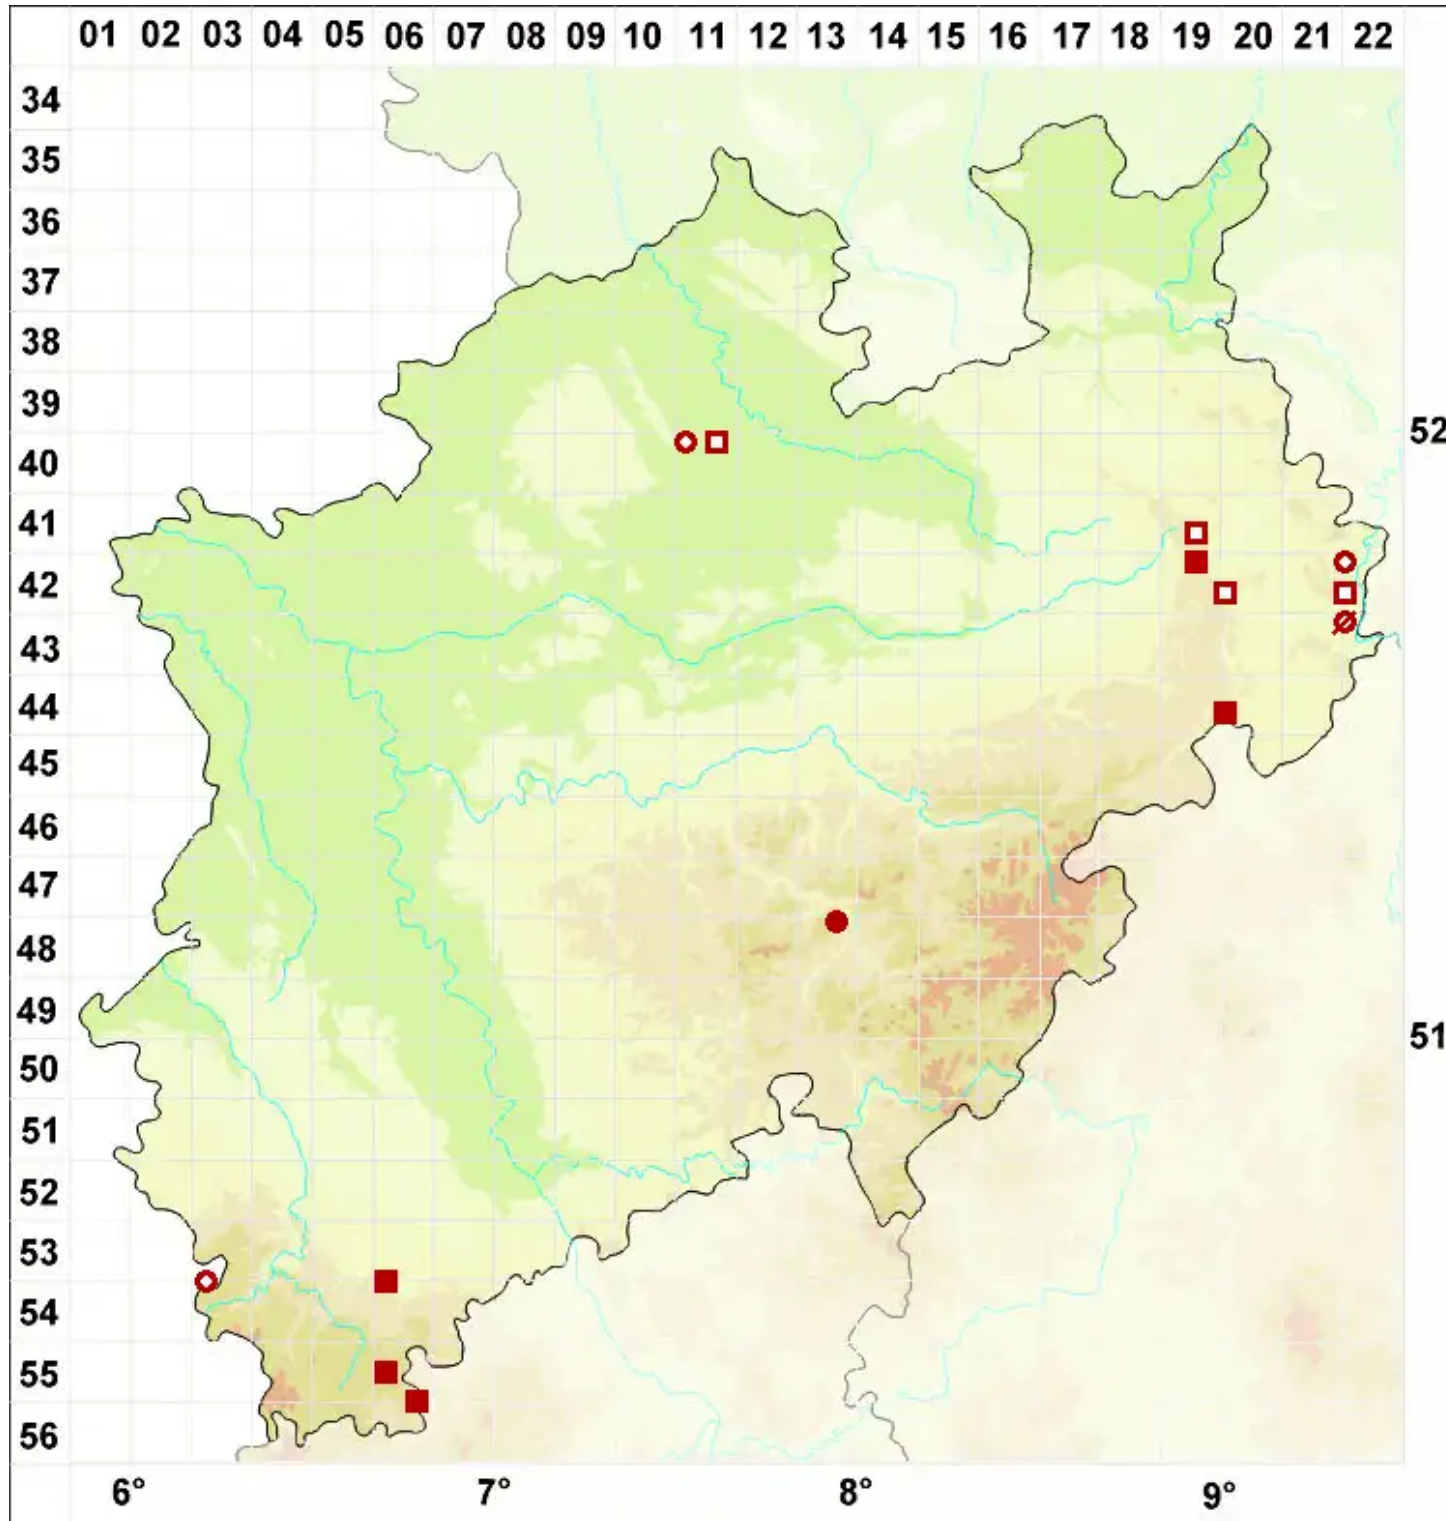

# Bacidia rubella (Hoffm.) A. Massal.

Rötliche Stäbchenflechte

Legende:

**Symbole:**

Ausgefülltes Symbol:  
Zeitraum von 1980 bis heute (Aktuelle Angabe)

Leeres Symbol:  
Zeitraum vor 1980 (Altangabe)

Quadrat: Herbarbeleg