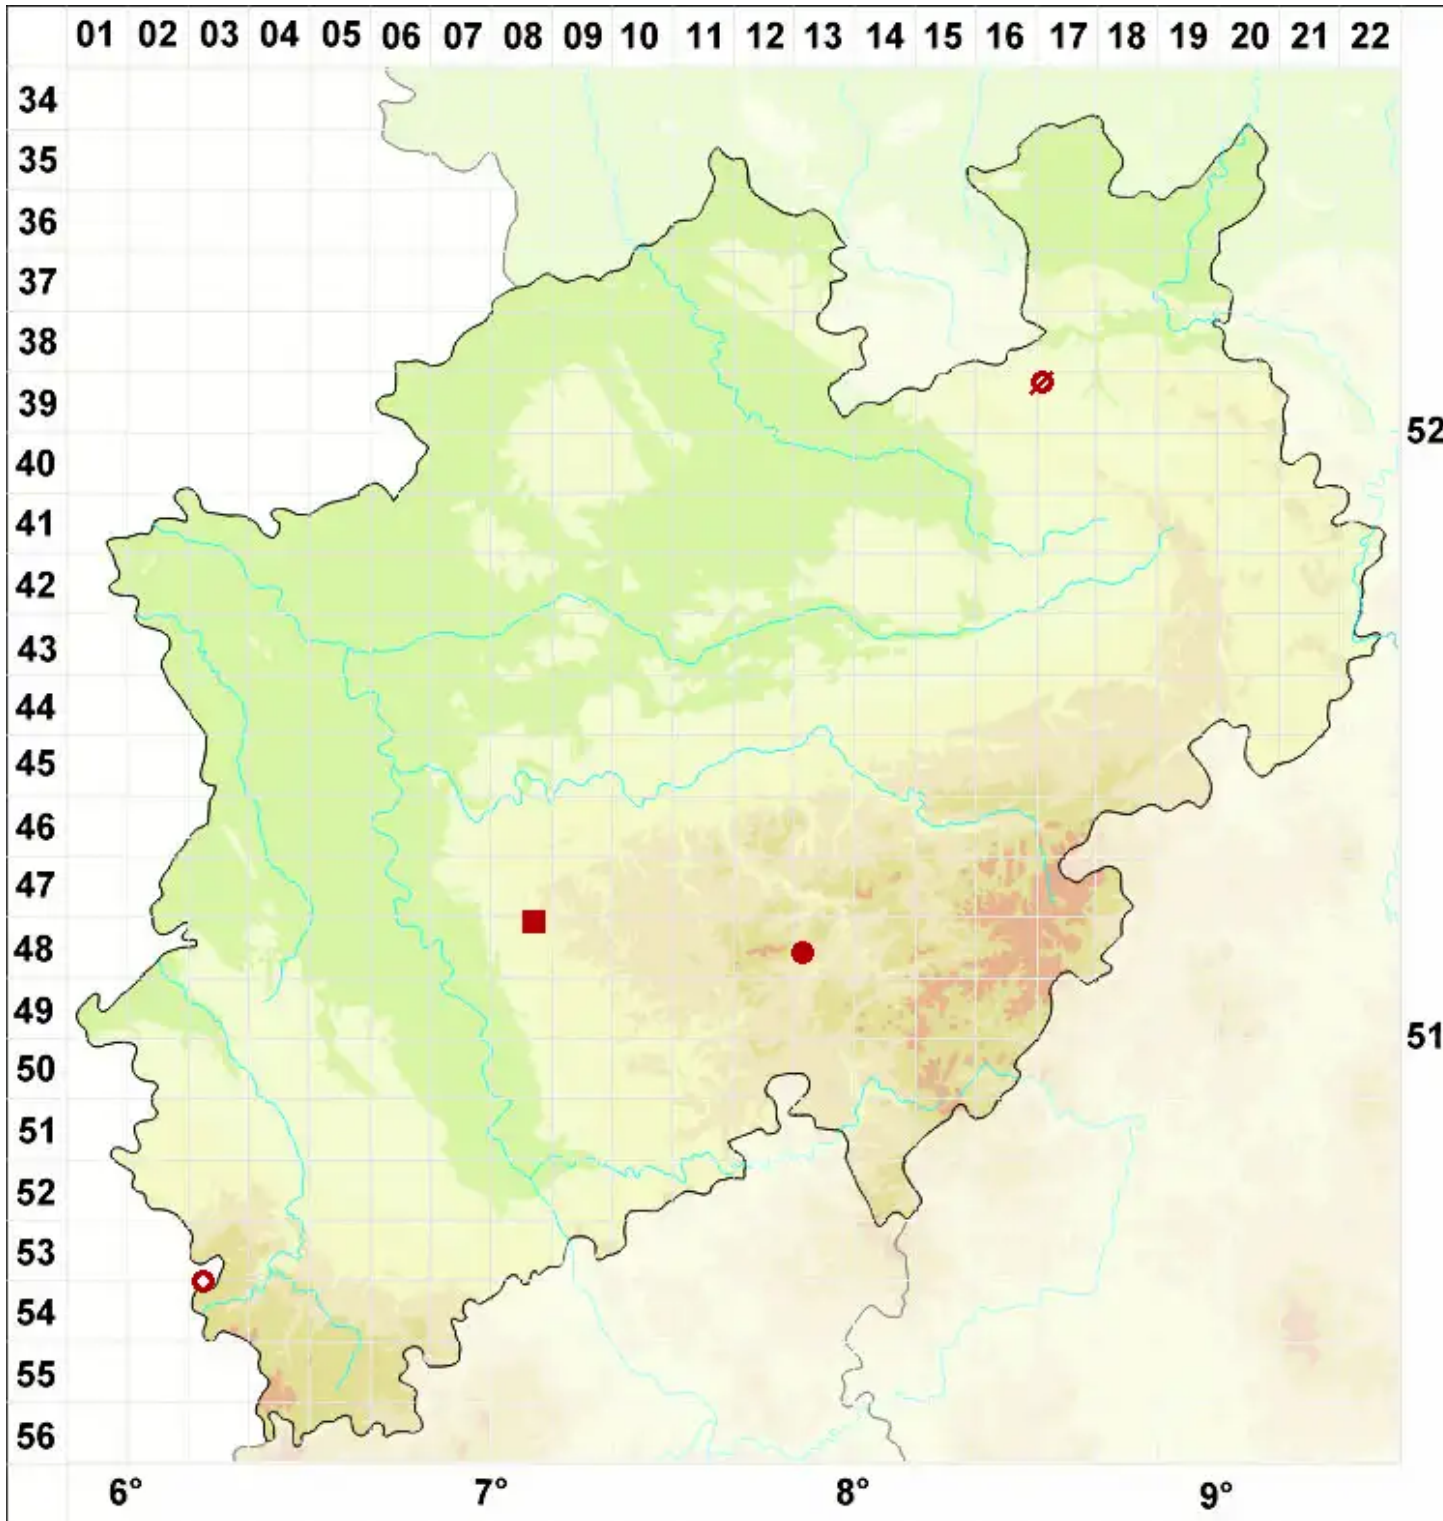

Micarea lithinella (Nyl.) Hedl.

Stein-Krümelflechte

Legende:

Symbole:

Ausgefülltes Symbol:
Zeitraum von 1980 bis heute (Aktuelle Angabe)

Leeres Symbol:
Zeitraum vor 1980 (Altangabe)

Quadrat: Herbarbeleg