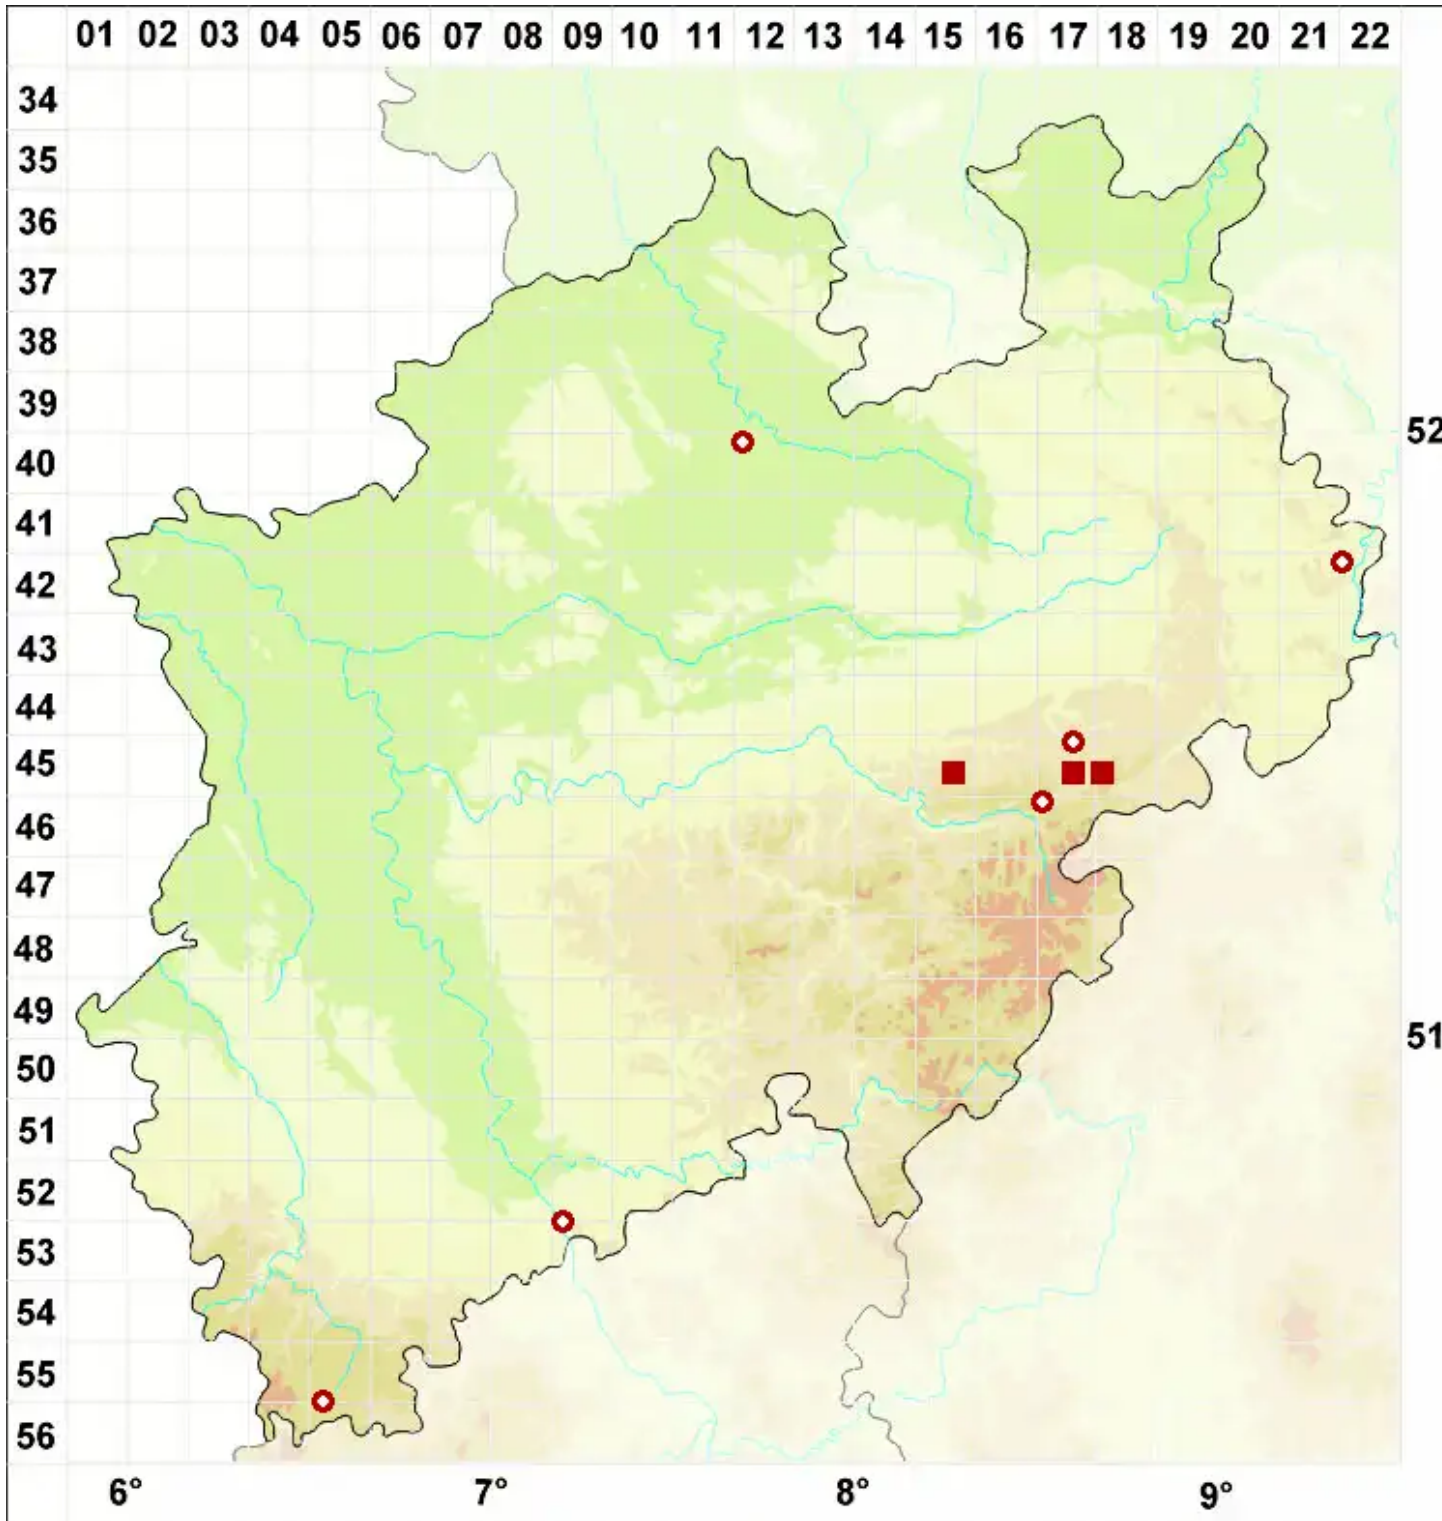

Protoblastenia incrustans (DC.) J. Steiner

Eingesenkte Kalksteinkruste

Legende:

- Symbole:**
- Ausgefülltes Symbol:
Zeitraum von 1980 bis heute (Aktuelle Angabe)
 - Leeres Symbol:
Zeitraum vor 1980 (Altangabe)
 - Quadrat: Herbarbeleg