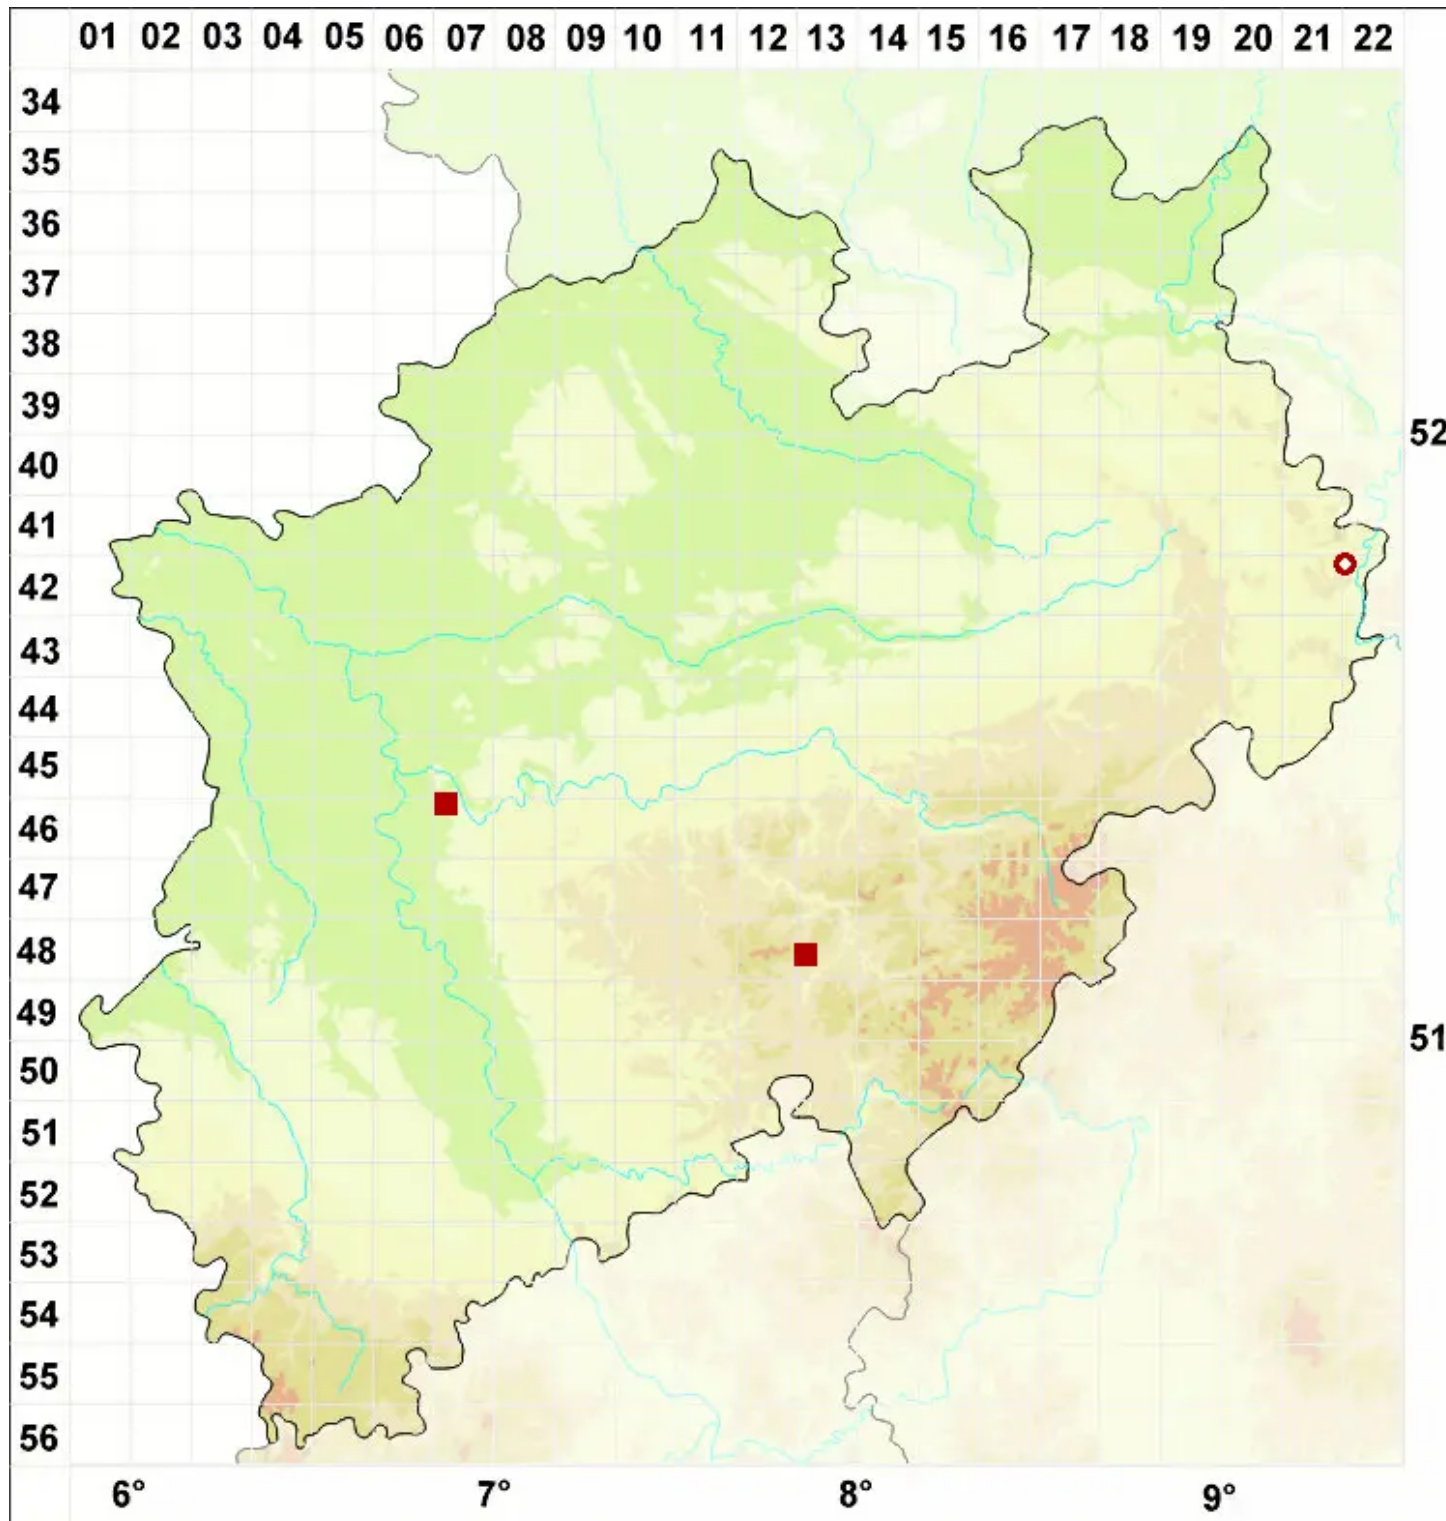

Gregorella humida (Kullh.) Lumbsch

Gregorflechte

Legende:

- Symbole:**
Ausgefülltes Symbol:
Zeitraum von 1980 bis heute (Aktuelle Angabe)
Leeres Symbol:
Zeitraum vor 1980 (Altangabe)
Quadrat: Herbarbeleg