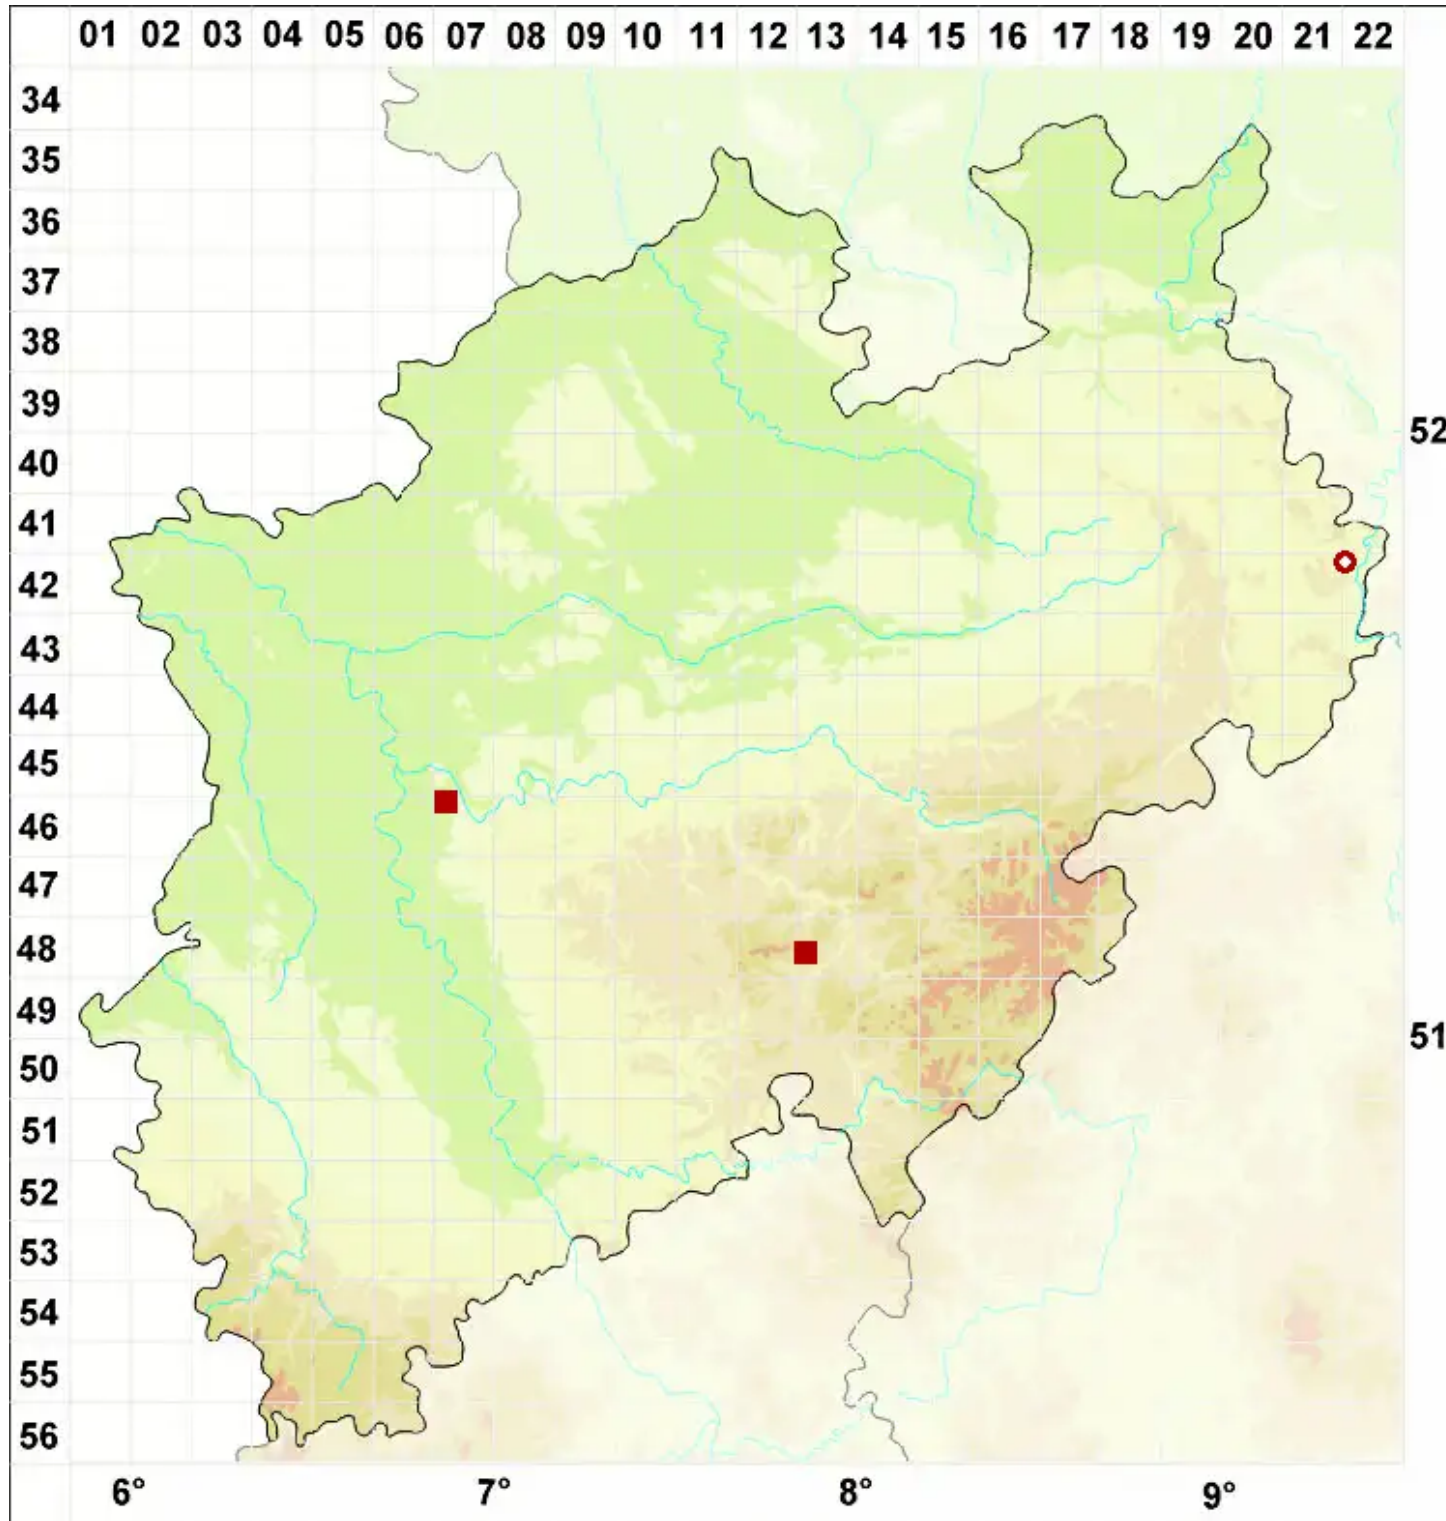

Gregorella humida (Kullh.) Lumbsch

Gregorflechte

Legende:

- Symbole:**
Ausgefülltes Symbol:
Zeitraum von 1980 bis heute (Aktuelle Angabe)
Leeres Symbol:
Zeitraum vor 1980 (Altangabe)
Quadrat: Herbarbeleg