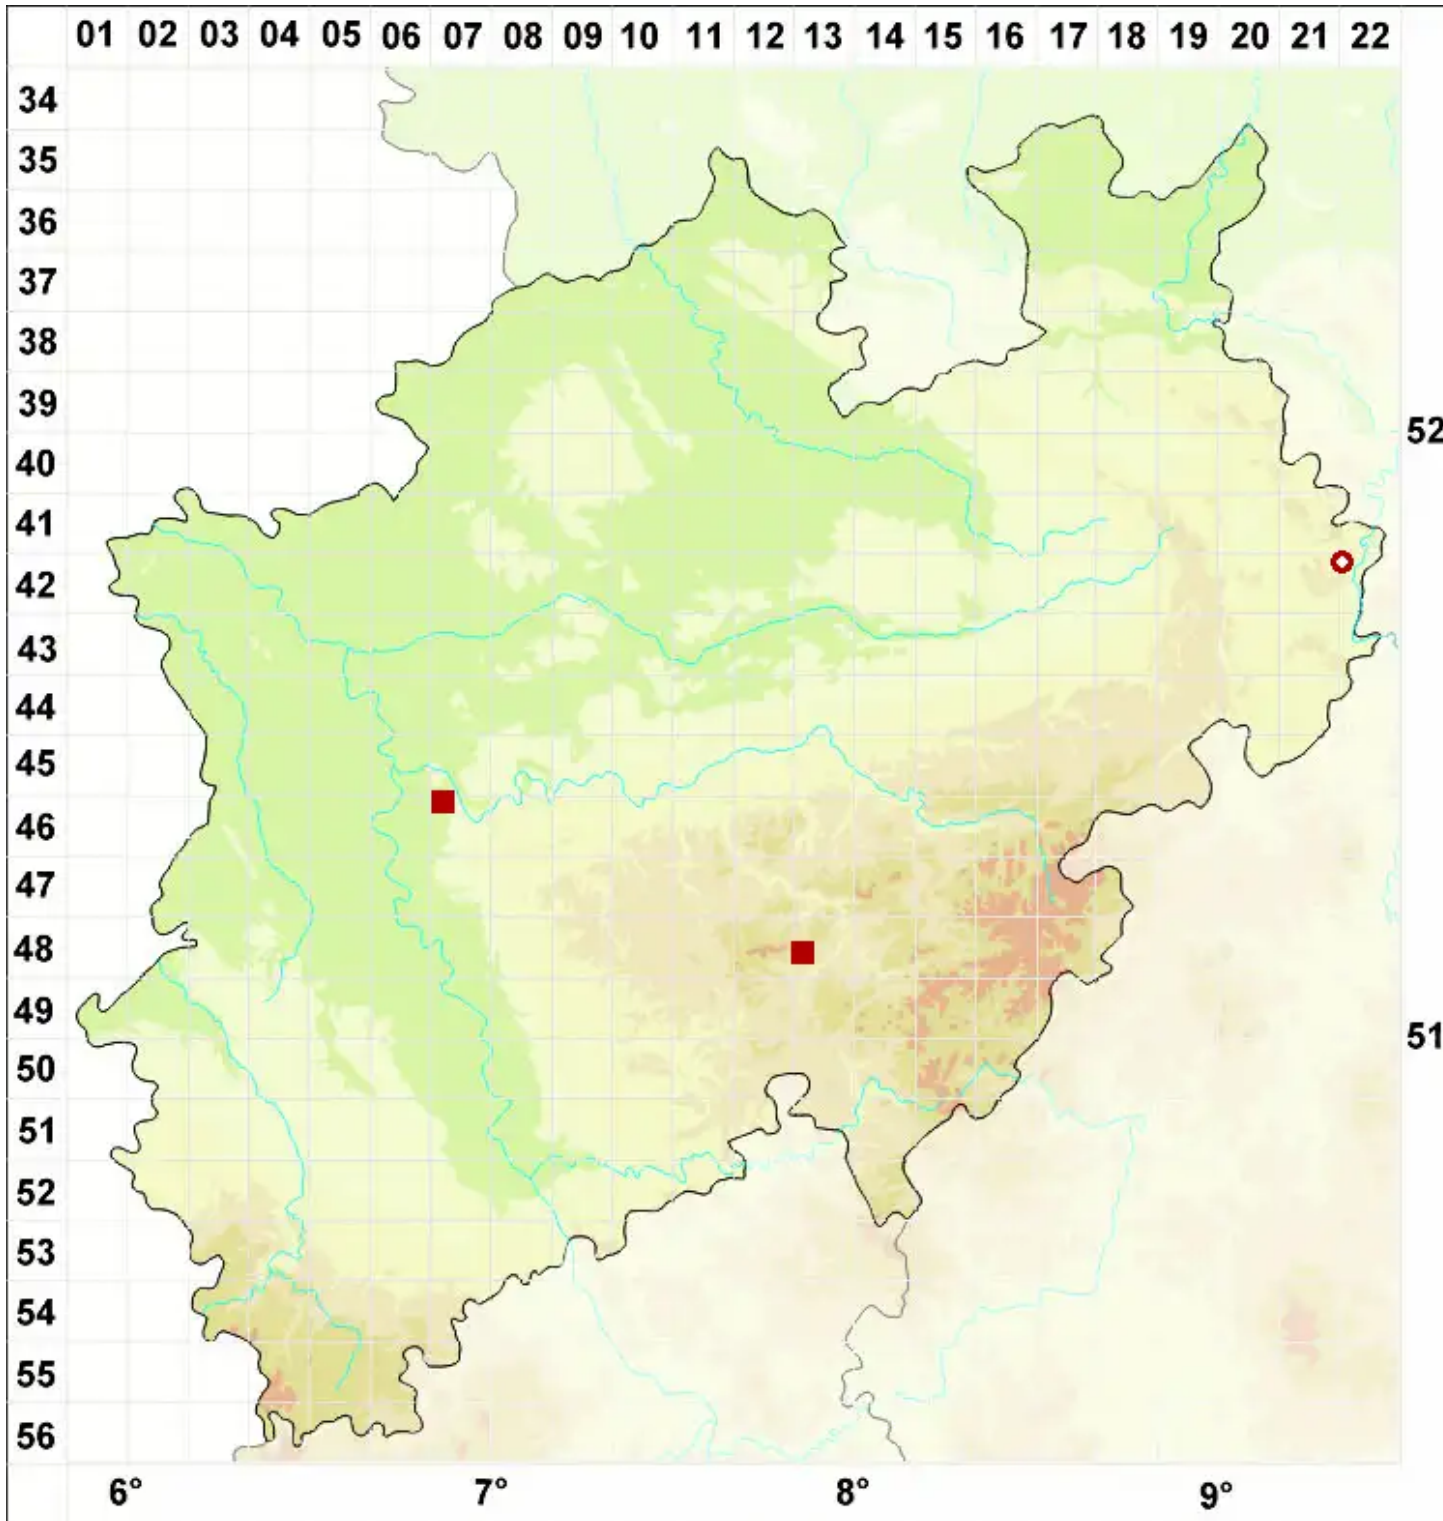

Gregorella humida (Kullh.) Lumbsch

Gregorflechte

Legende:

- Symbole:**
Ausgefülltes Symbol:
Zeitraum von 1980 bis heute (Aktuelle Angabe)
Leeres Symbol:
Zeitraum vor 1980 (Altangabe)
Quadrat: Herbarbeleg