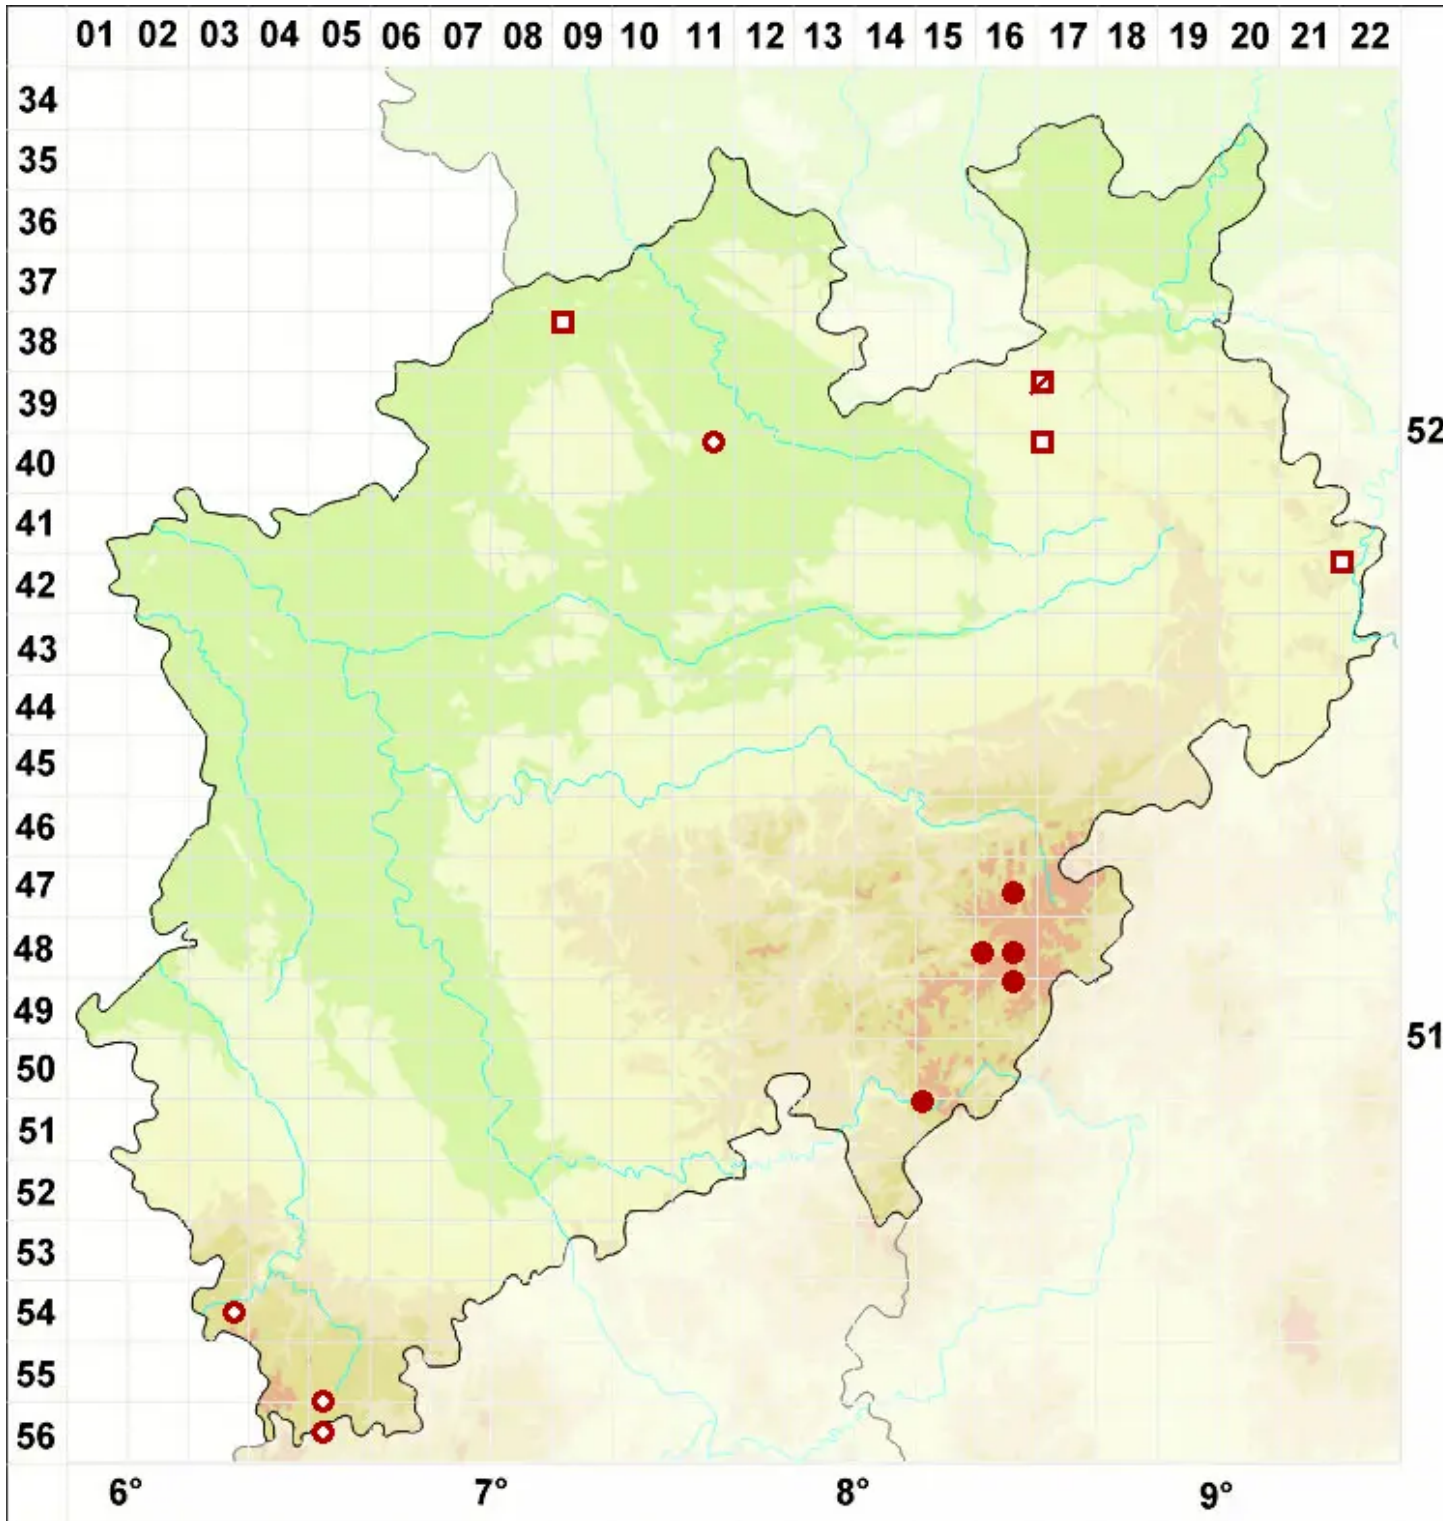

Lecania hyalina (Fr.) R. Sant.

Legende:

Symbole:
Ausgefülltes Symbol:
Zeitraum von 1980 bis heute (Aktuelle Angabe)
Leeres Symbol:
Zeitraum vor 1980 (Altangabe)
Quadrat: Herbarbeleg