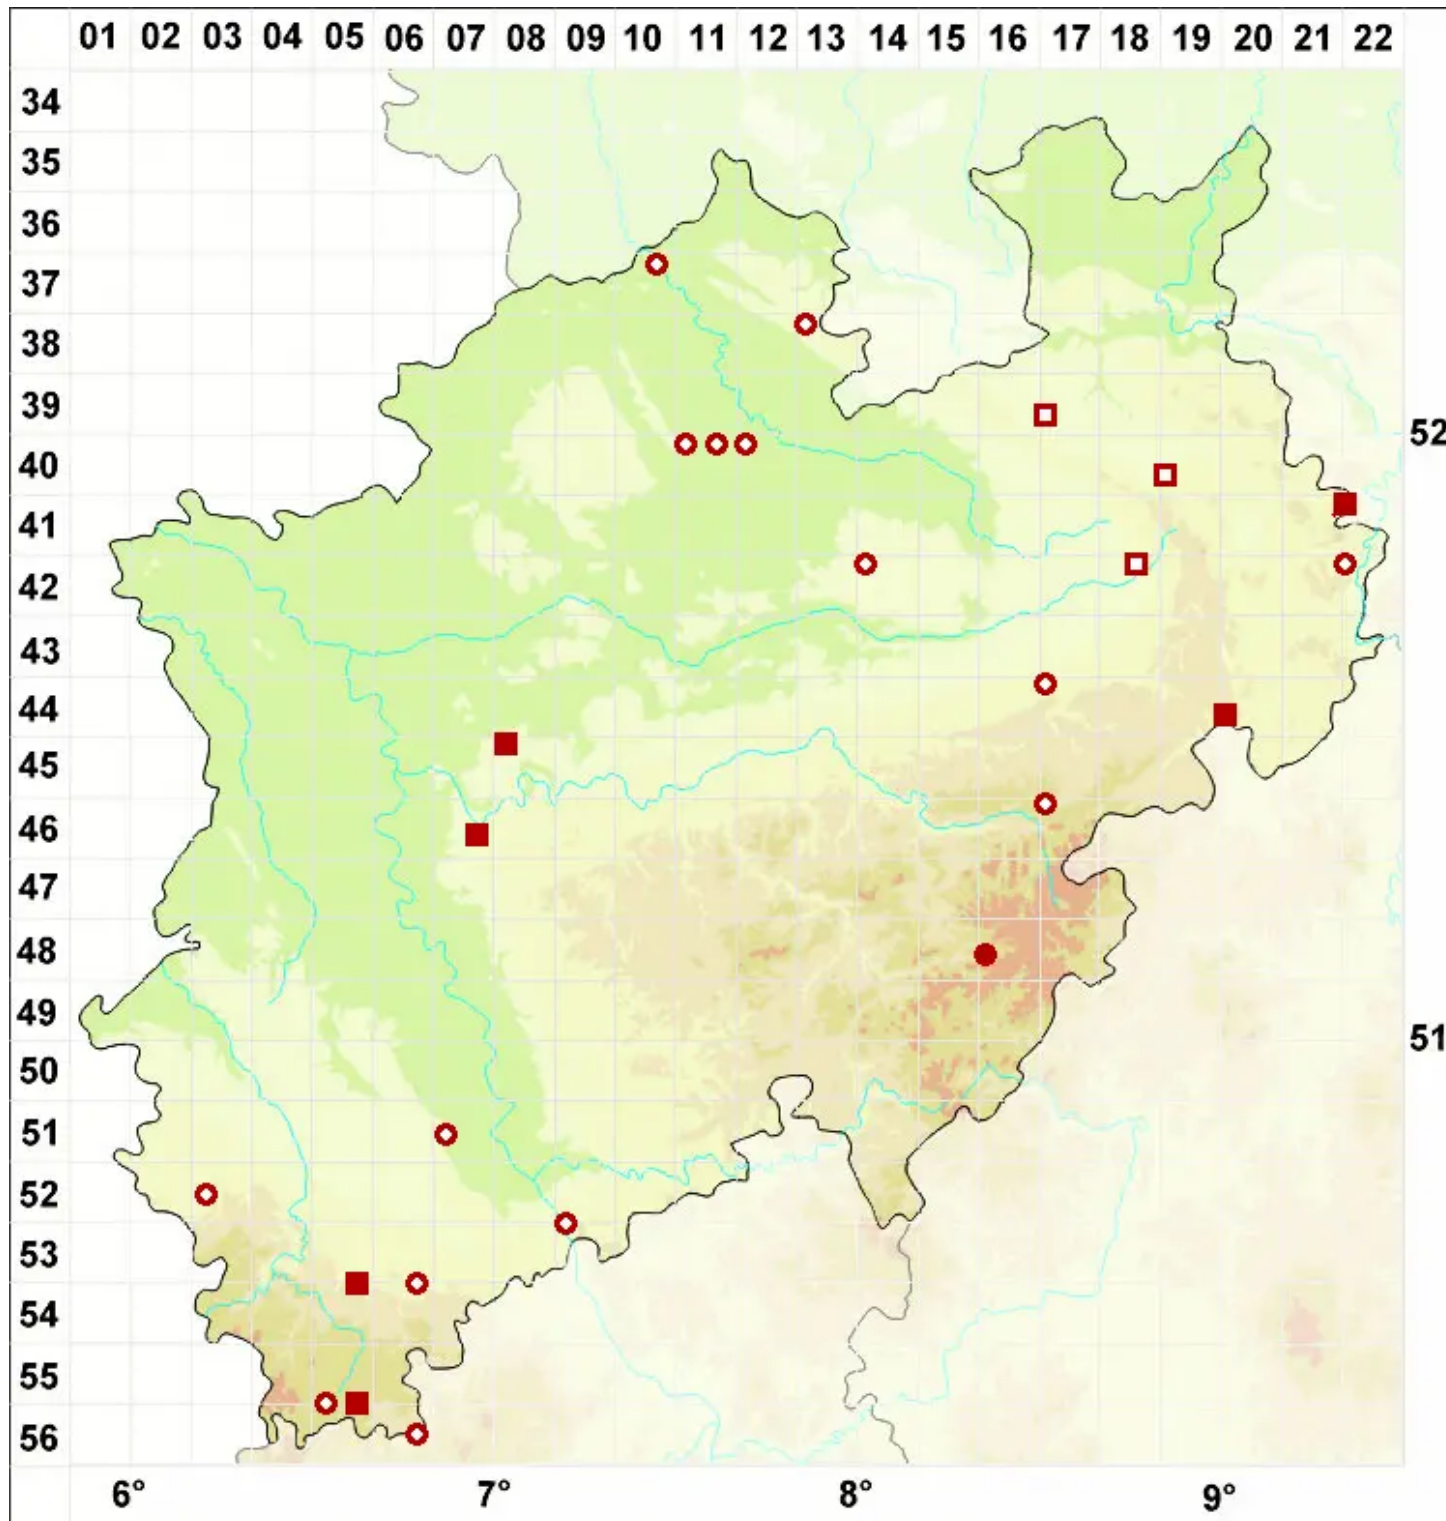

Clauzadea monticola (Ach.) Hafellner & Bellem.

Berg-Kalknapfflechte

Legende:

- Symbole:**
Ausgefülltes Symbol:
Zeitraum von 1980 bis heute (Aktuelle Angabe)
Leeres Symbol:
Zeitraum vor 1980 (Altangabe)
Quadrat: Herbarbeleg