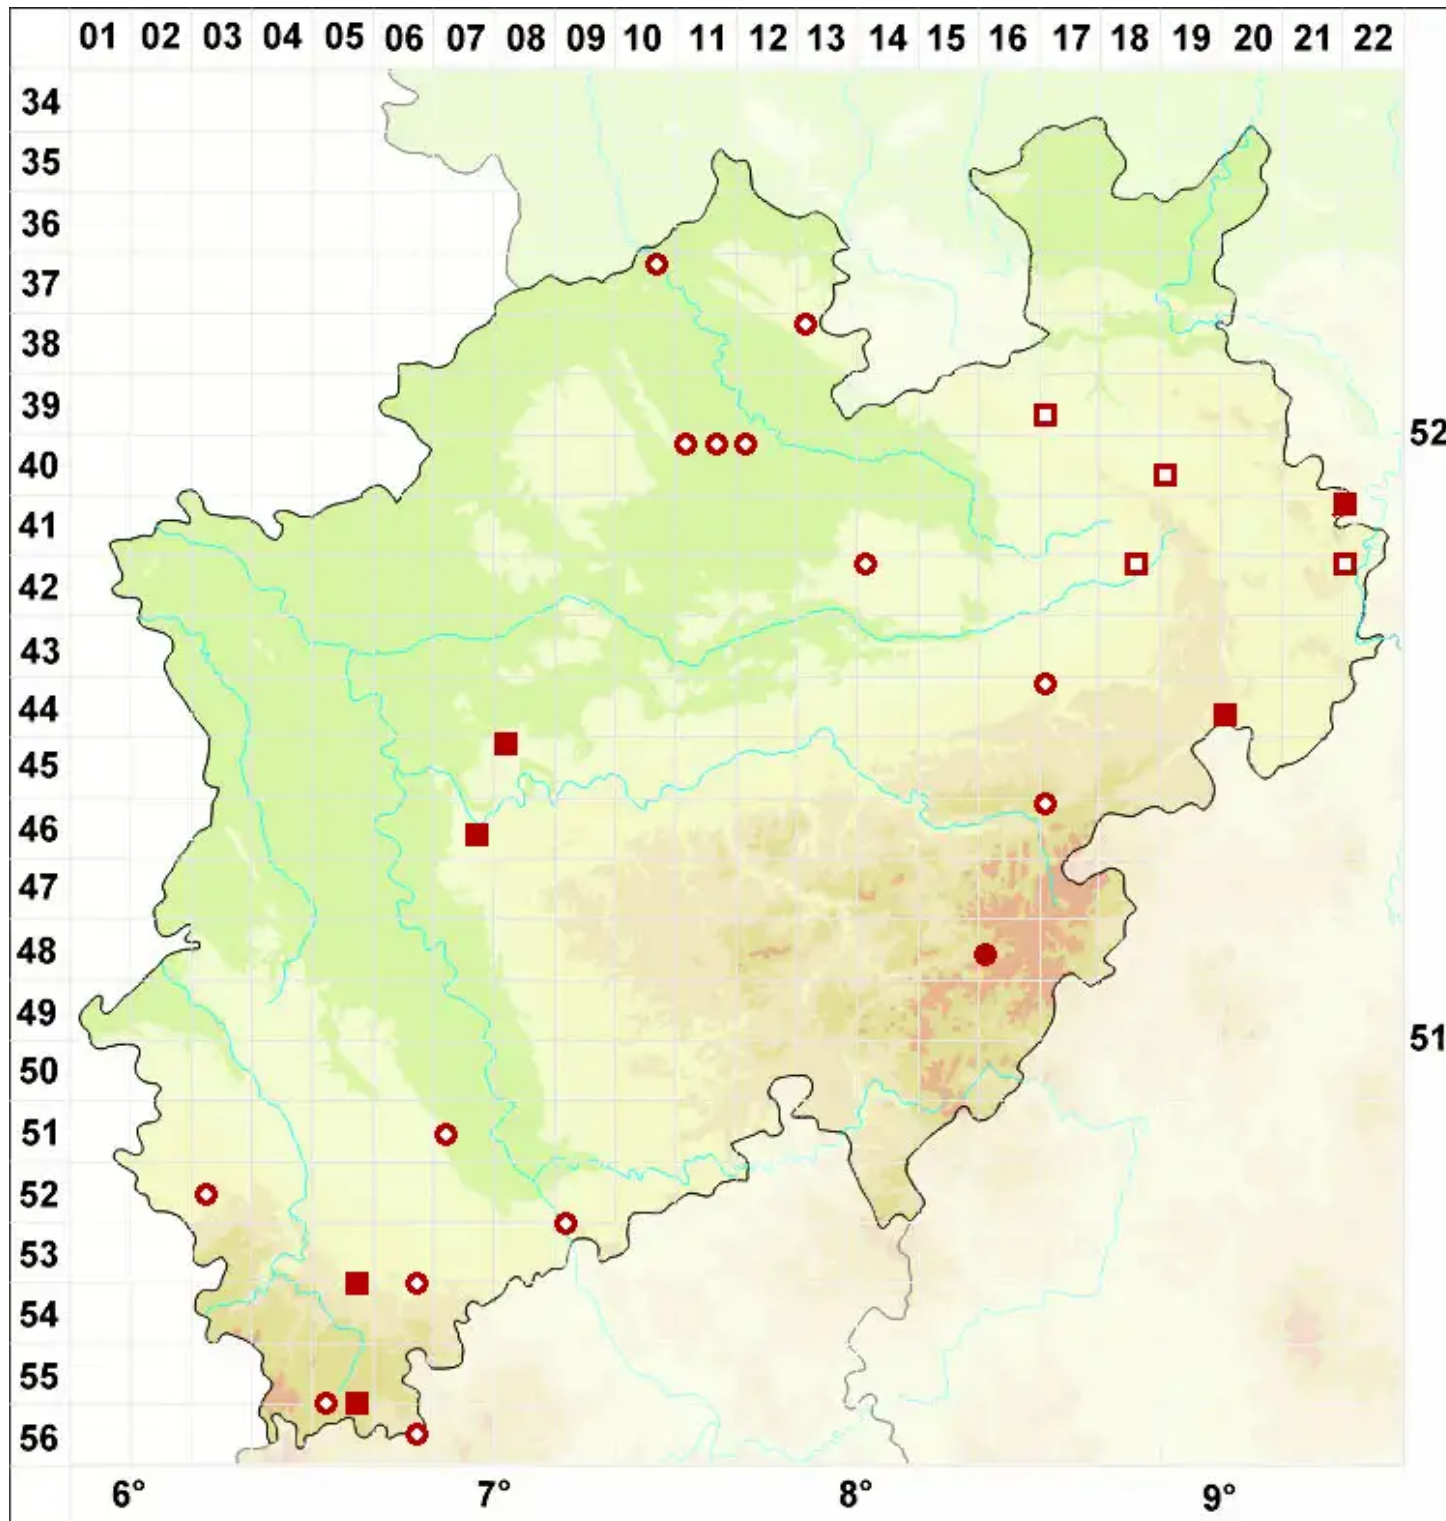

Clauzadea monticola (Ach.) Hafellner & Bellem.

Berg-Kalknapfflechte

Legende:

- Symbole:**
Ausgefülltes Symbol:
Zeitraum von 1980 bis heute (Aktuelle Angabe)
Leeres Symbol:
Zeitraum vor 1980 (Altangabe)
Quadrat: Herbarbeleg