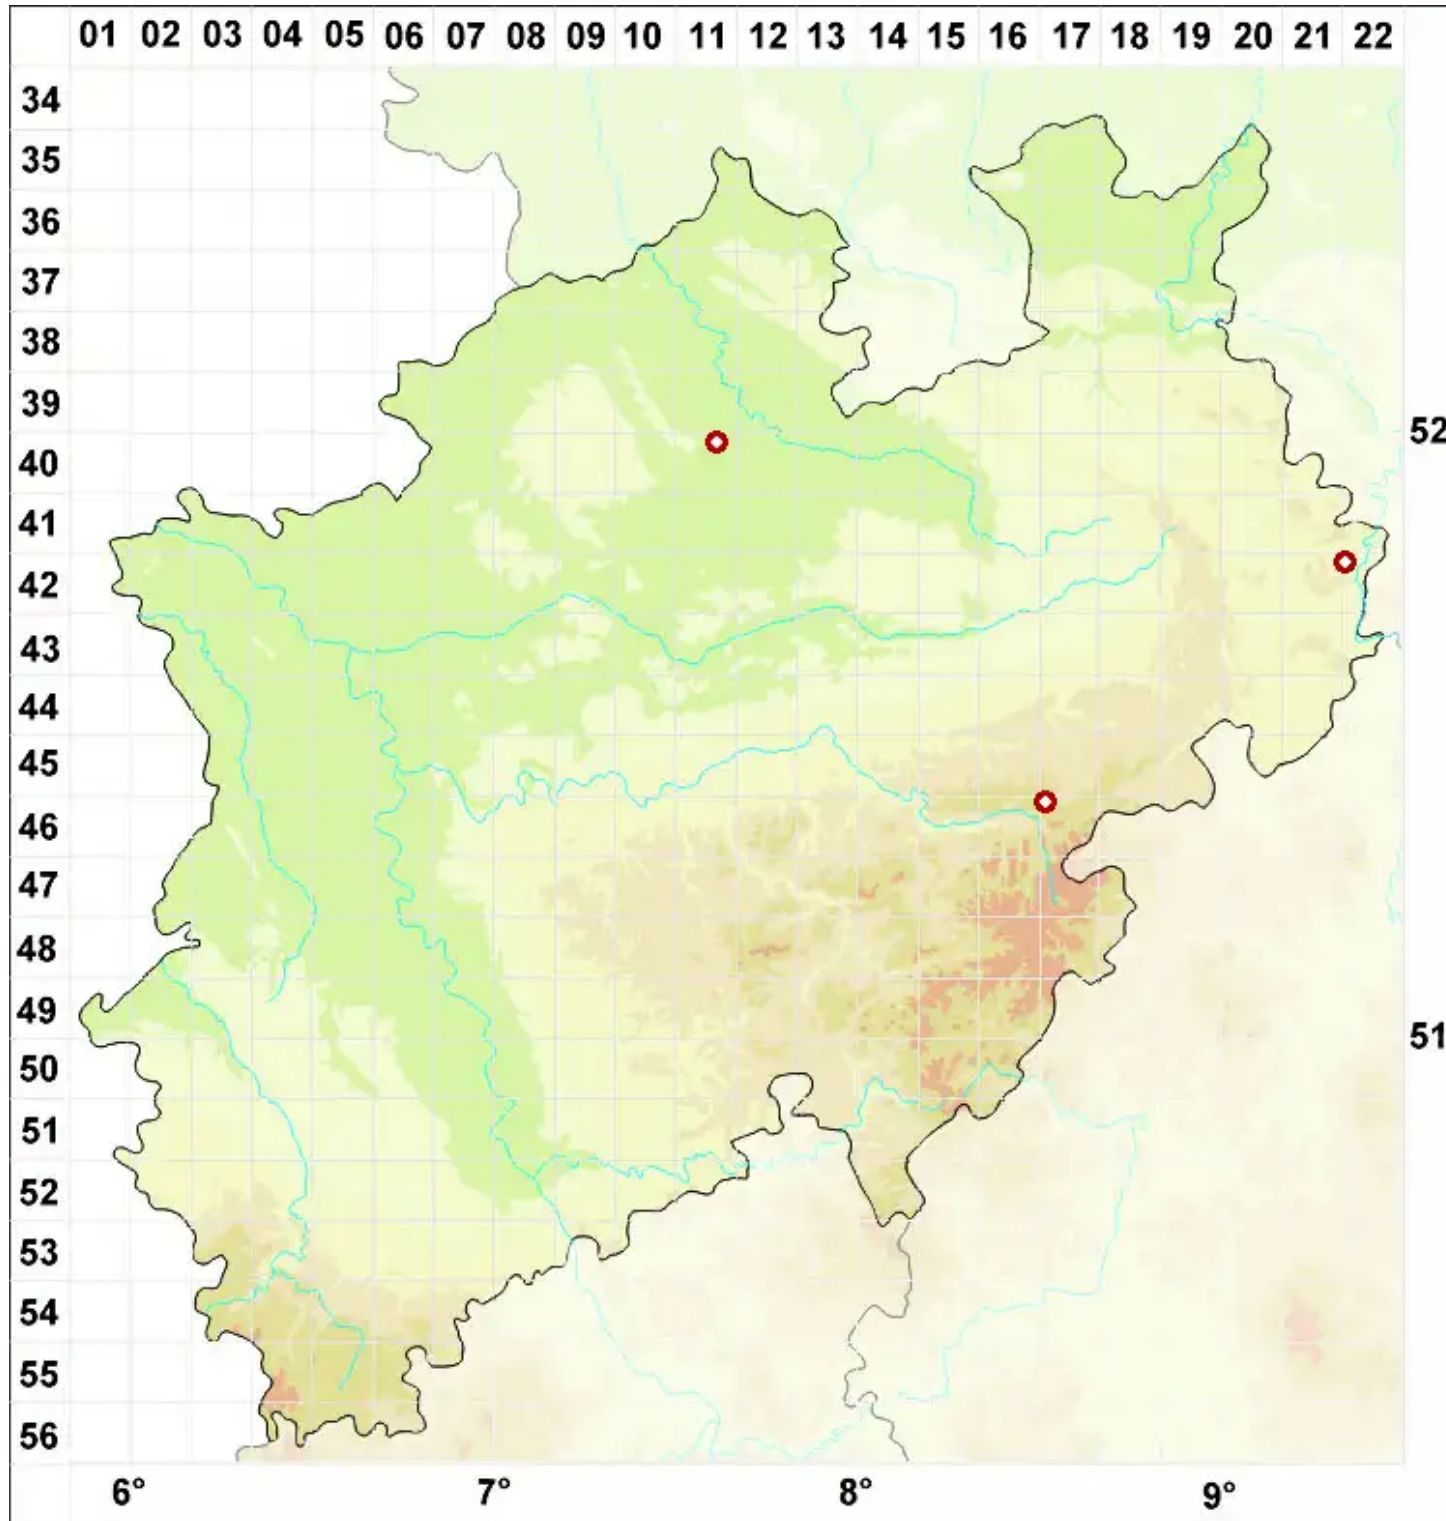

# Bacidia polychroa (Th. Fr.) Körb.

Vielfarbige Stäbchenflechte

Legende:

**Symbole:**

Ausgefülltes Symbol:  
Zeitraum von 1980 bis heute (Aktuelle Angabe)

Leeres Symbol:  
Zeitraum vor 1980 (Altangabe)

Quadrat: Herbarbeleg