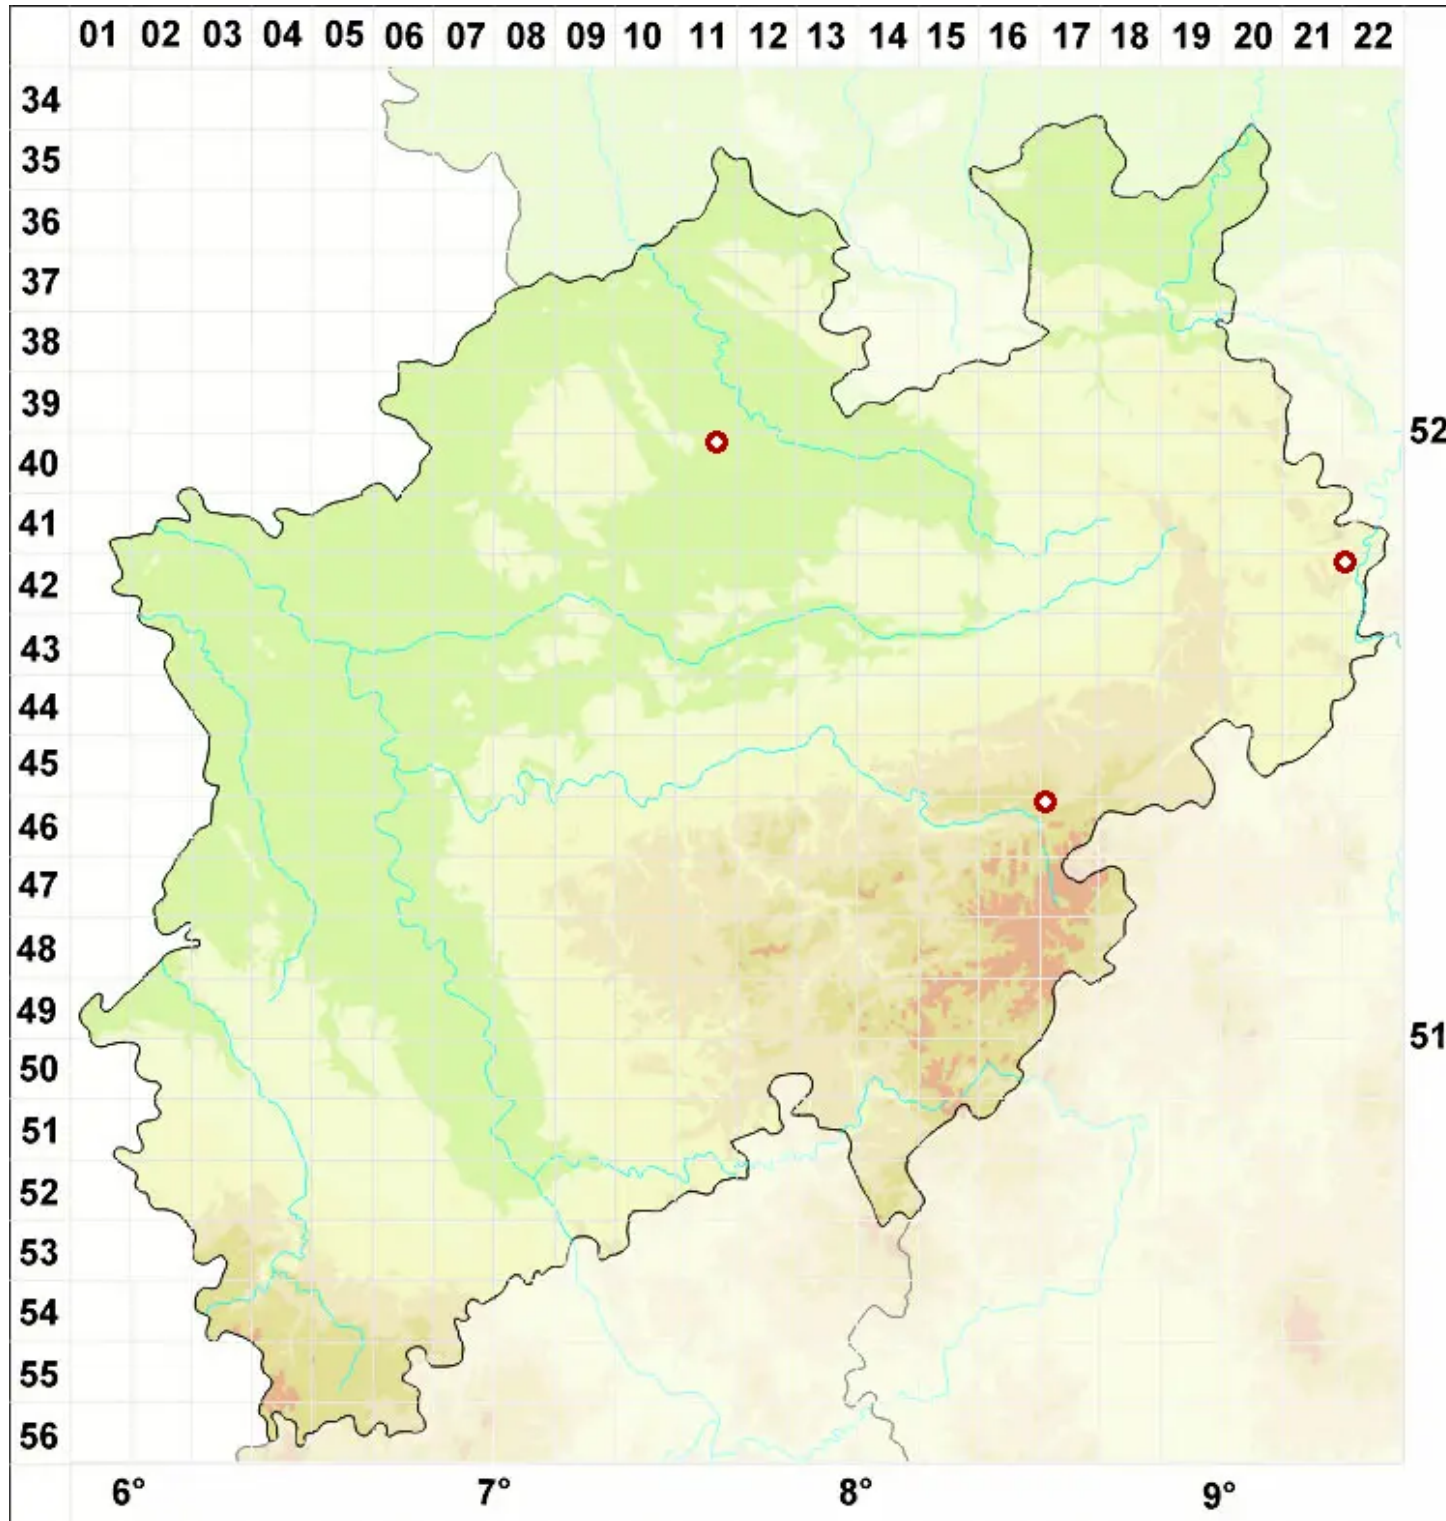

Bacidia polychroa (Th. Fr.) Körb.

Vielfarbige Stäbchenflechte

Legende:

Symbole:

Ausgefülltes Symbol:
Zeitraum von 1980 bis heute (Aktuelle Angabe)

Leeres Symbol:
Zeitraum vor 1980 (Altangabe)

Quadrat: Herbarbeleg