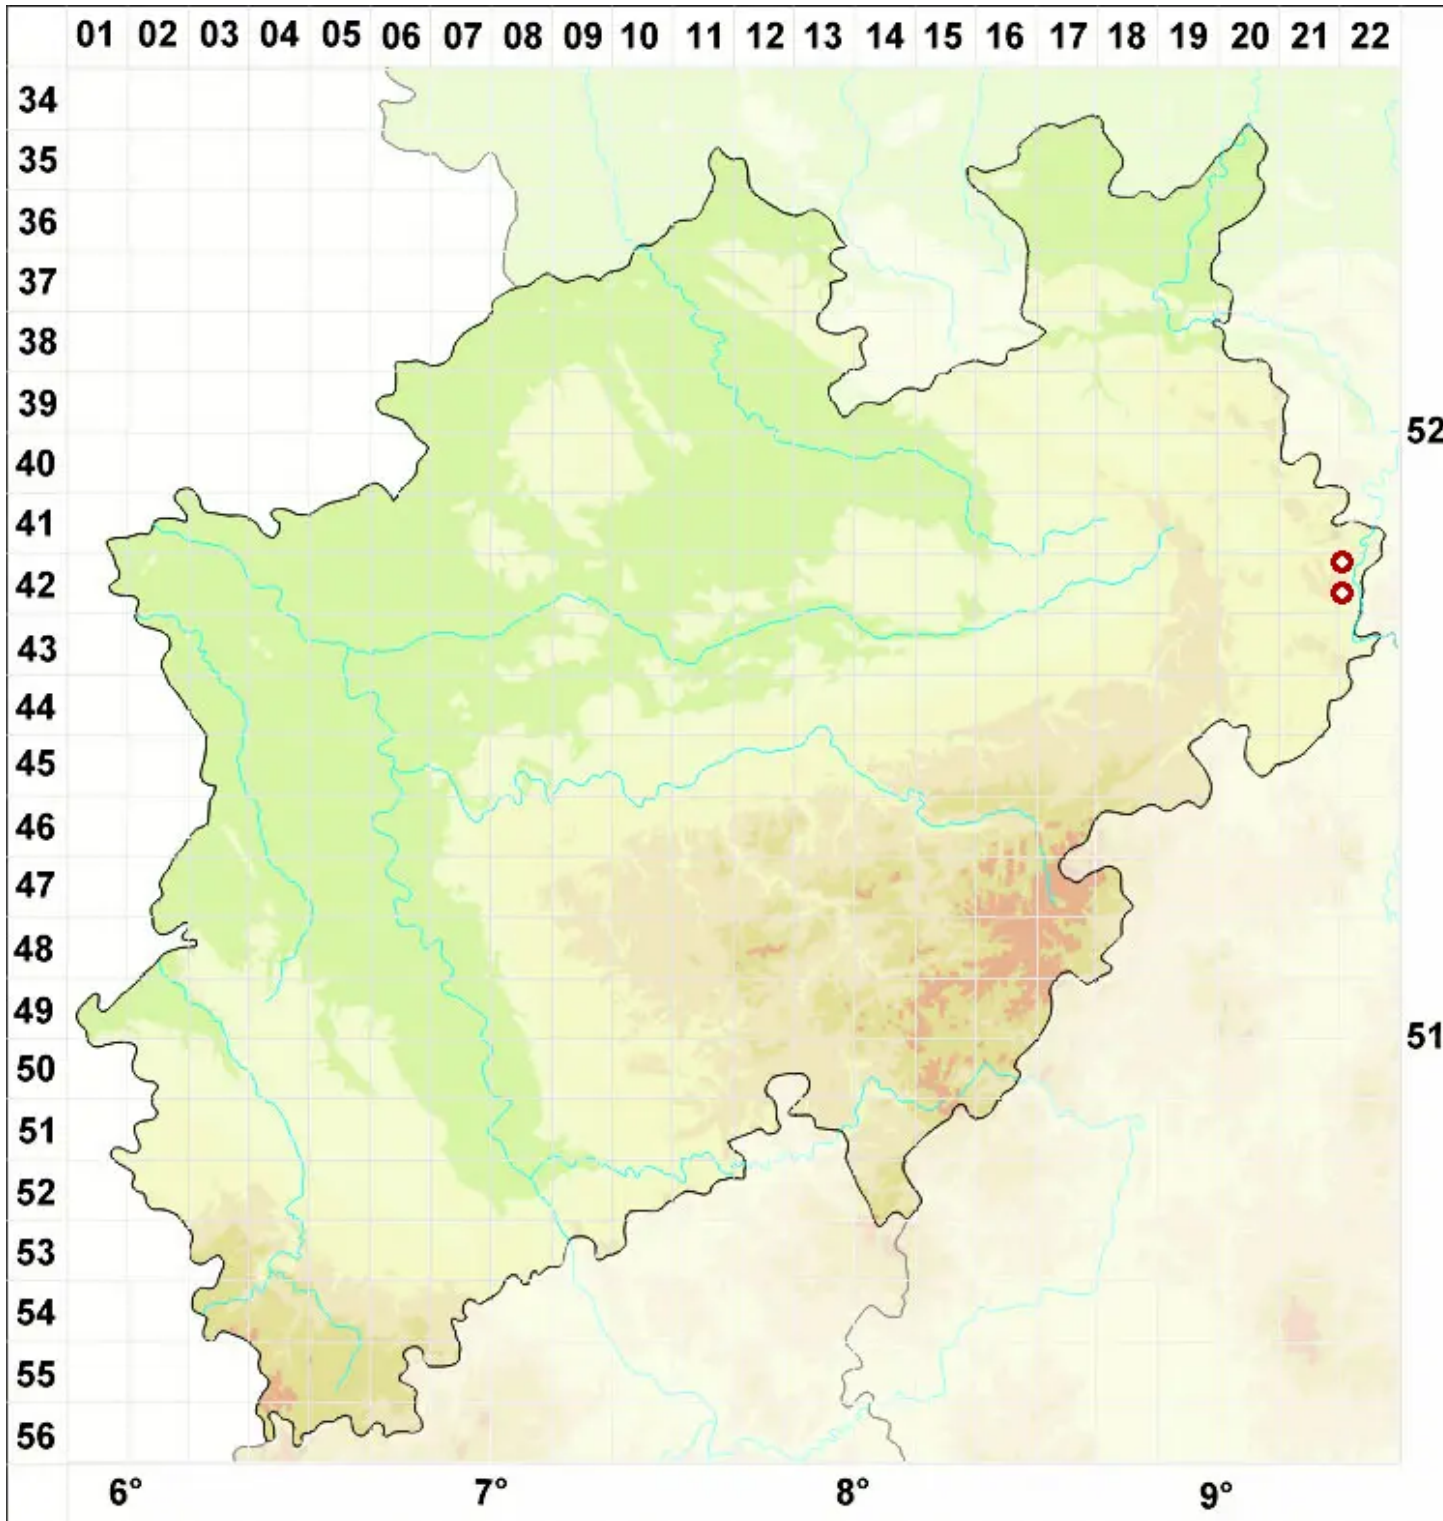

Biatorella fossarum (Dufour) Th. Fr.

Graben-Vielsporflechte

Legende:

- Symbole:**
- Ausgefülltes Symbol:
Zeitraum von 1980 bis heute (Aktuelle Angabe)
 - Leeres Symbol:
Zeitraum vor 1980 (Altangabe)
 - Quadrat: Herbarbeleg