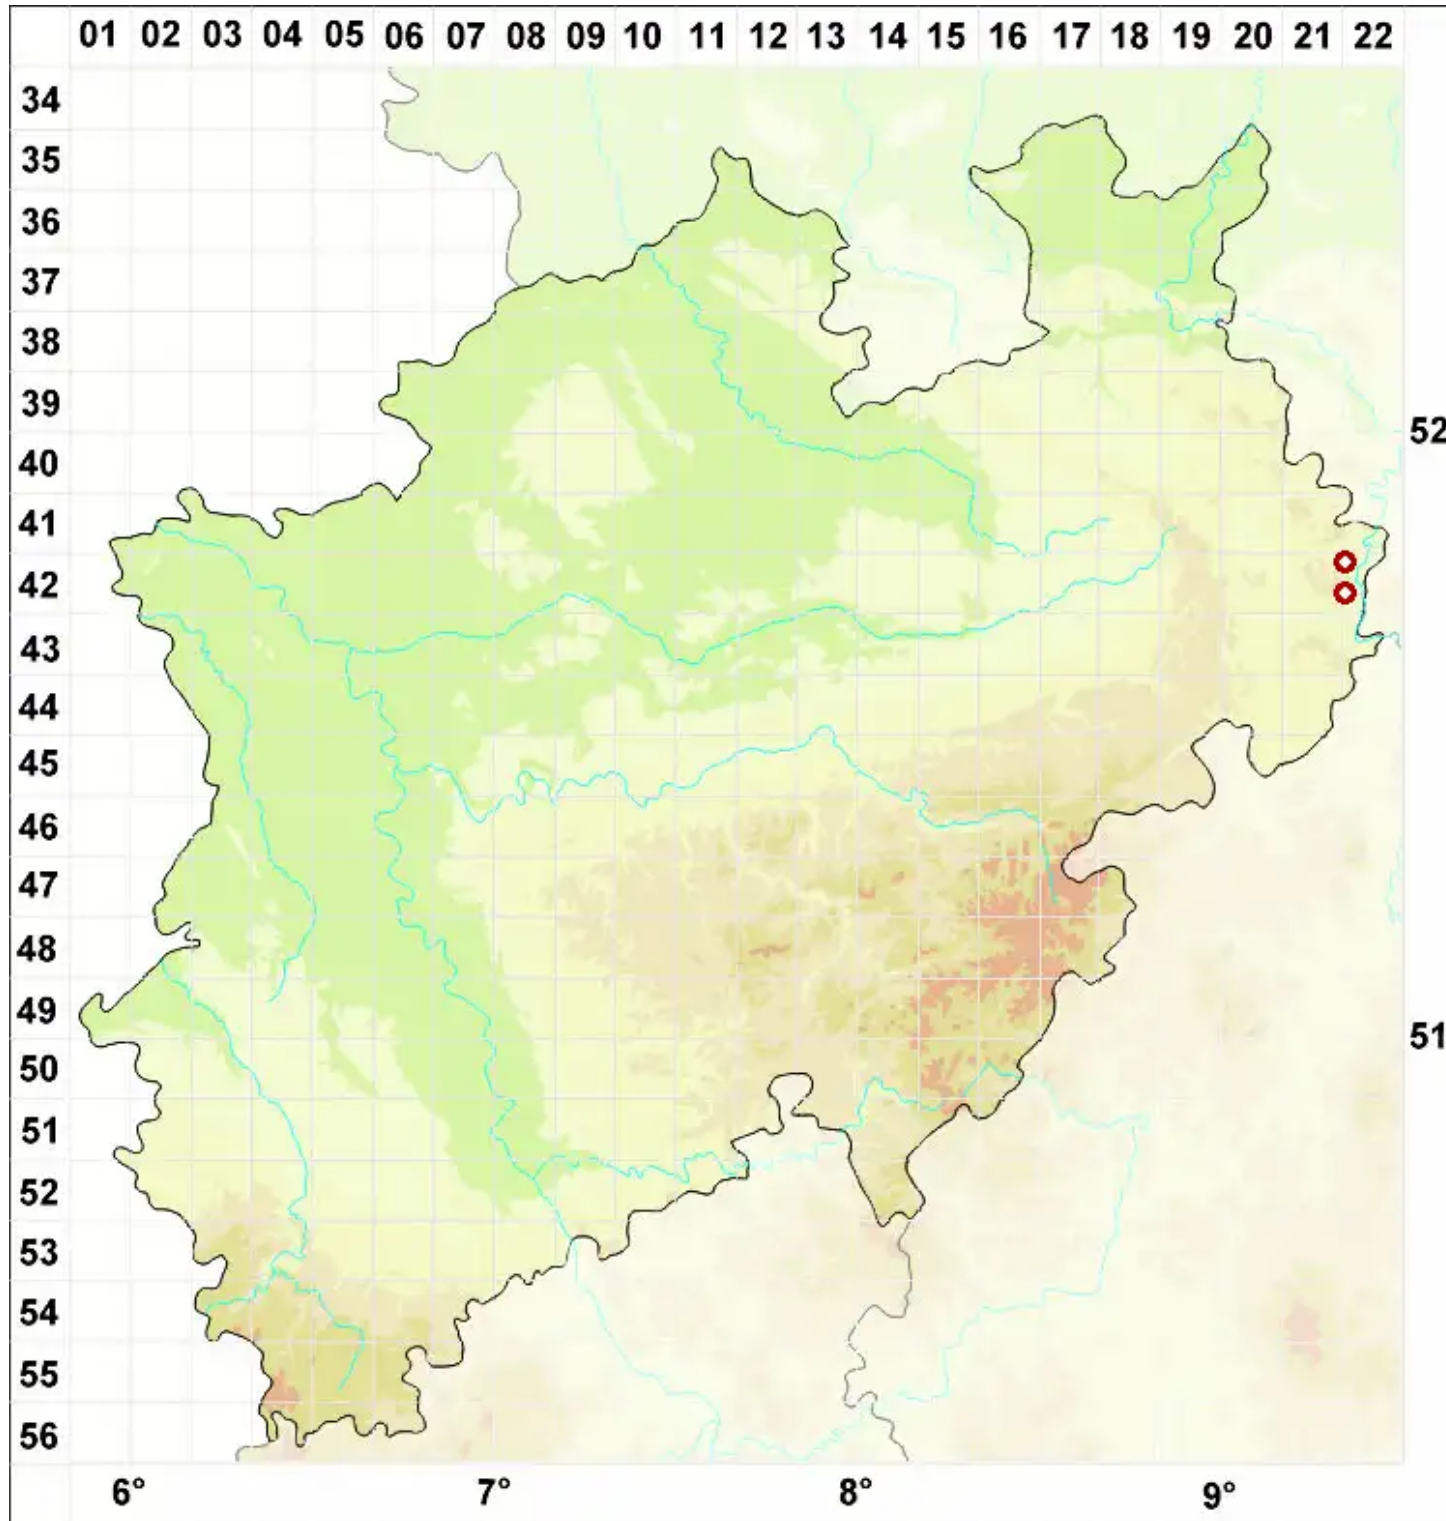

Biatorella fossarum (Dufour) Th. Fr.

Graben-Vielsporflechte

Legende:

- Symbole:**
Ausgefülltes Symbol:
Zeitraum von 1980 bis heute (Aktuelle Angabe)
Leeres Symbol:
Zeitraum vor 1980 (Altangabe)
Quadrat: Herbarbeleg