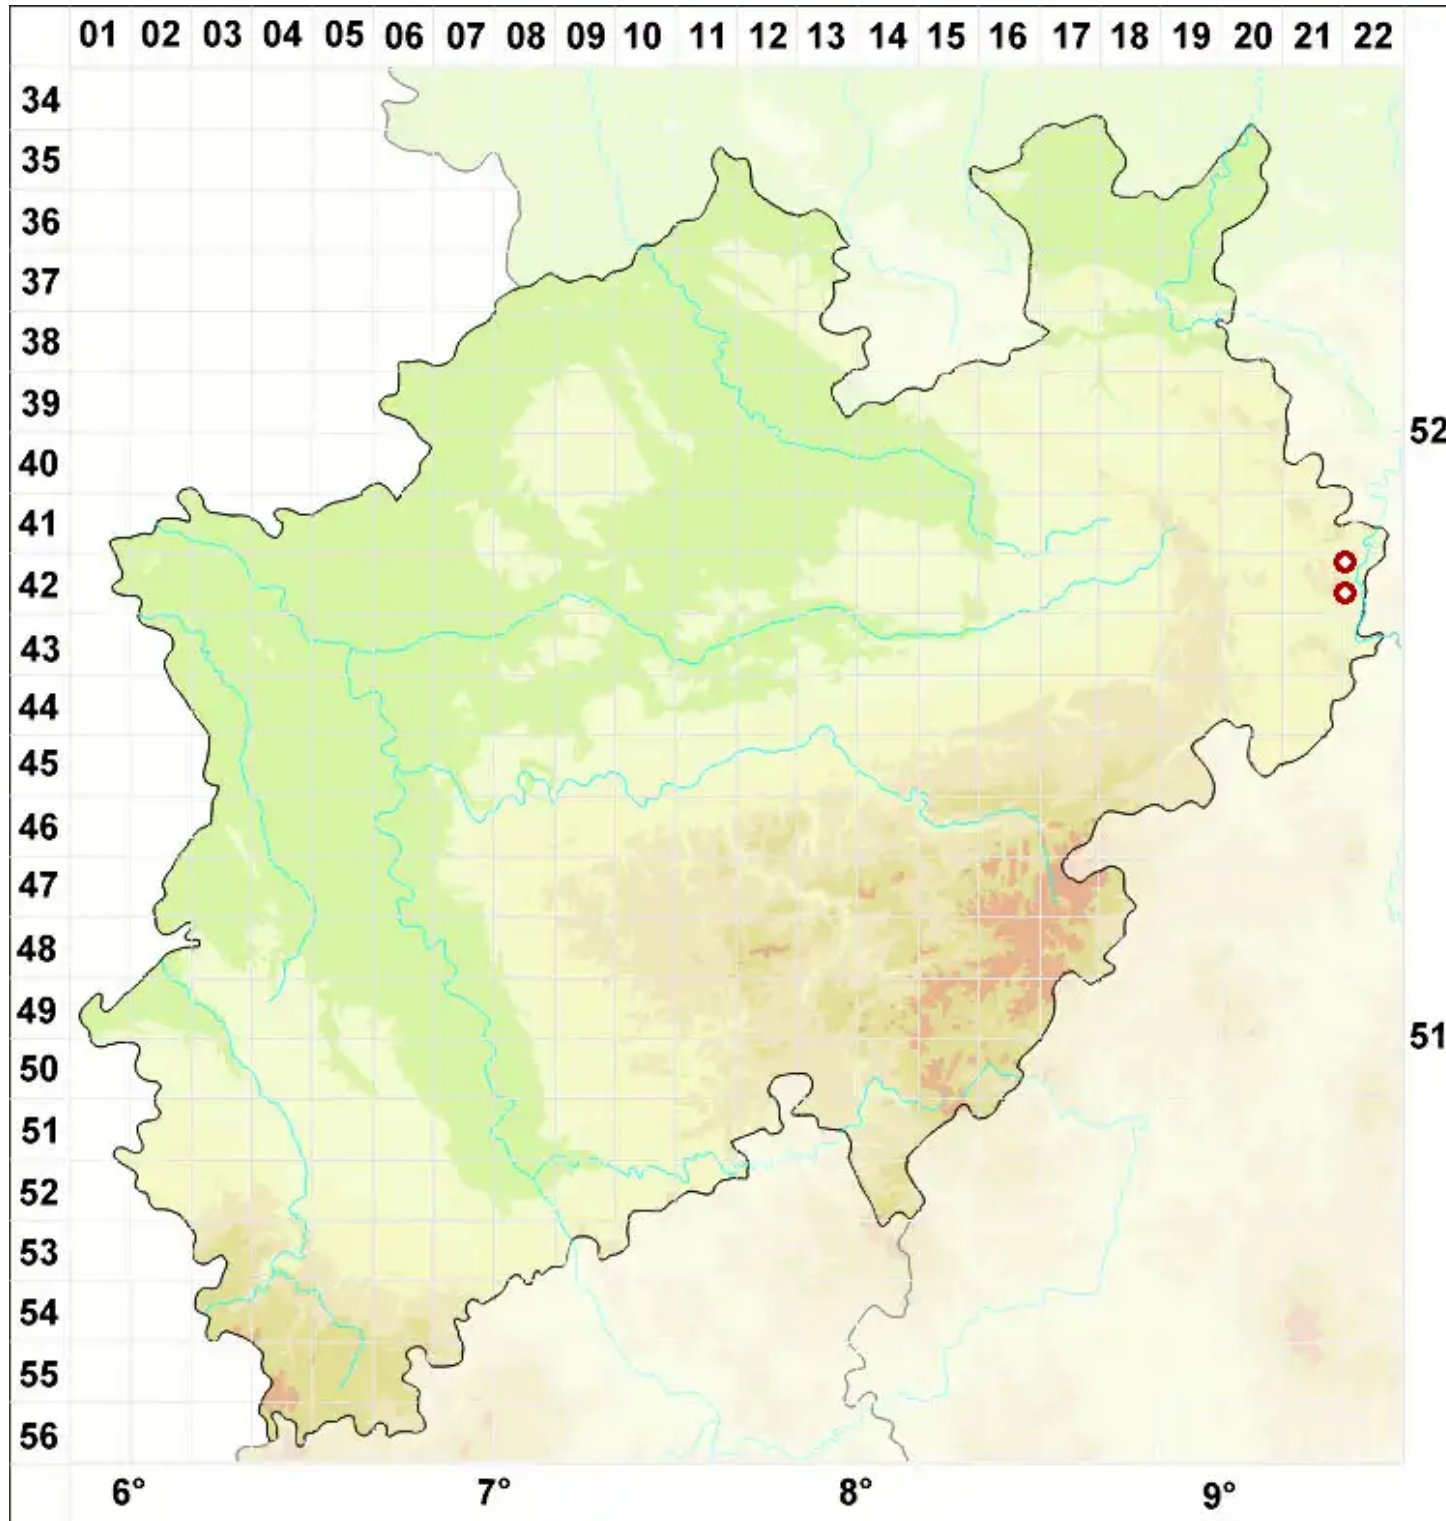

# Biatorella fossarum (Dufour) Th. Fr.

Graben-Vielsporflechte

Legende:

- Symbole:**
- Ausgefülltes Symbol:  
Zeitraum von 1980 bis heute (Aktuelle Angabe)
  - Leeres Symbol:  
Zeitraum vor 1980 (Altangabe)
  - Quadrat: Herbarbeleg