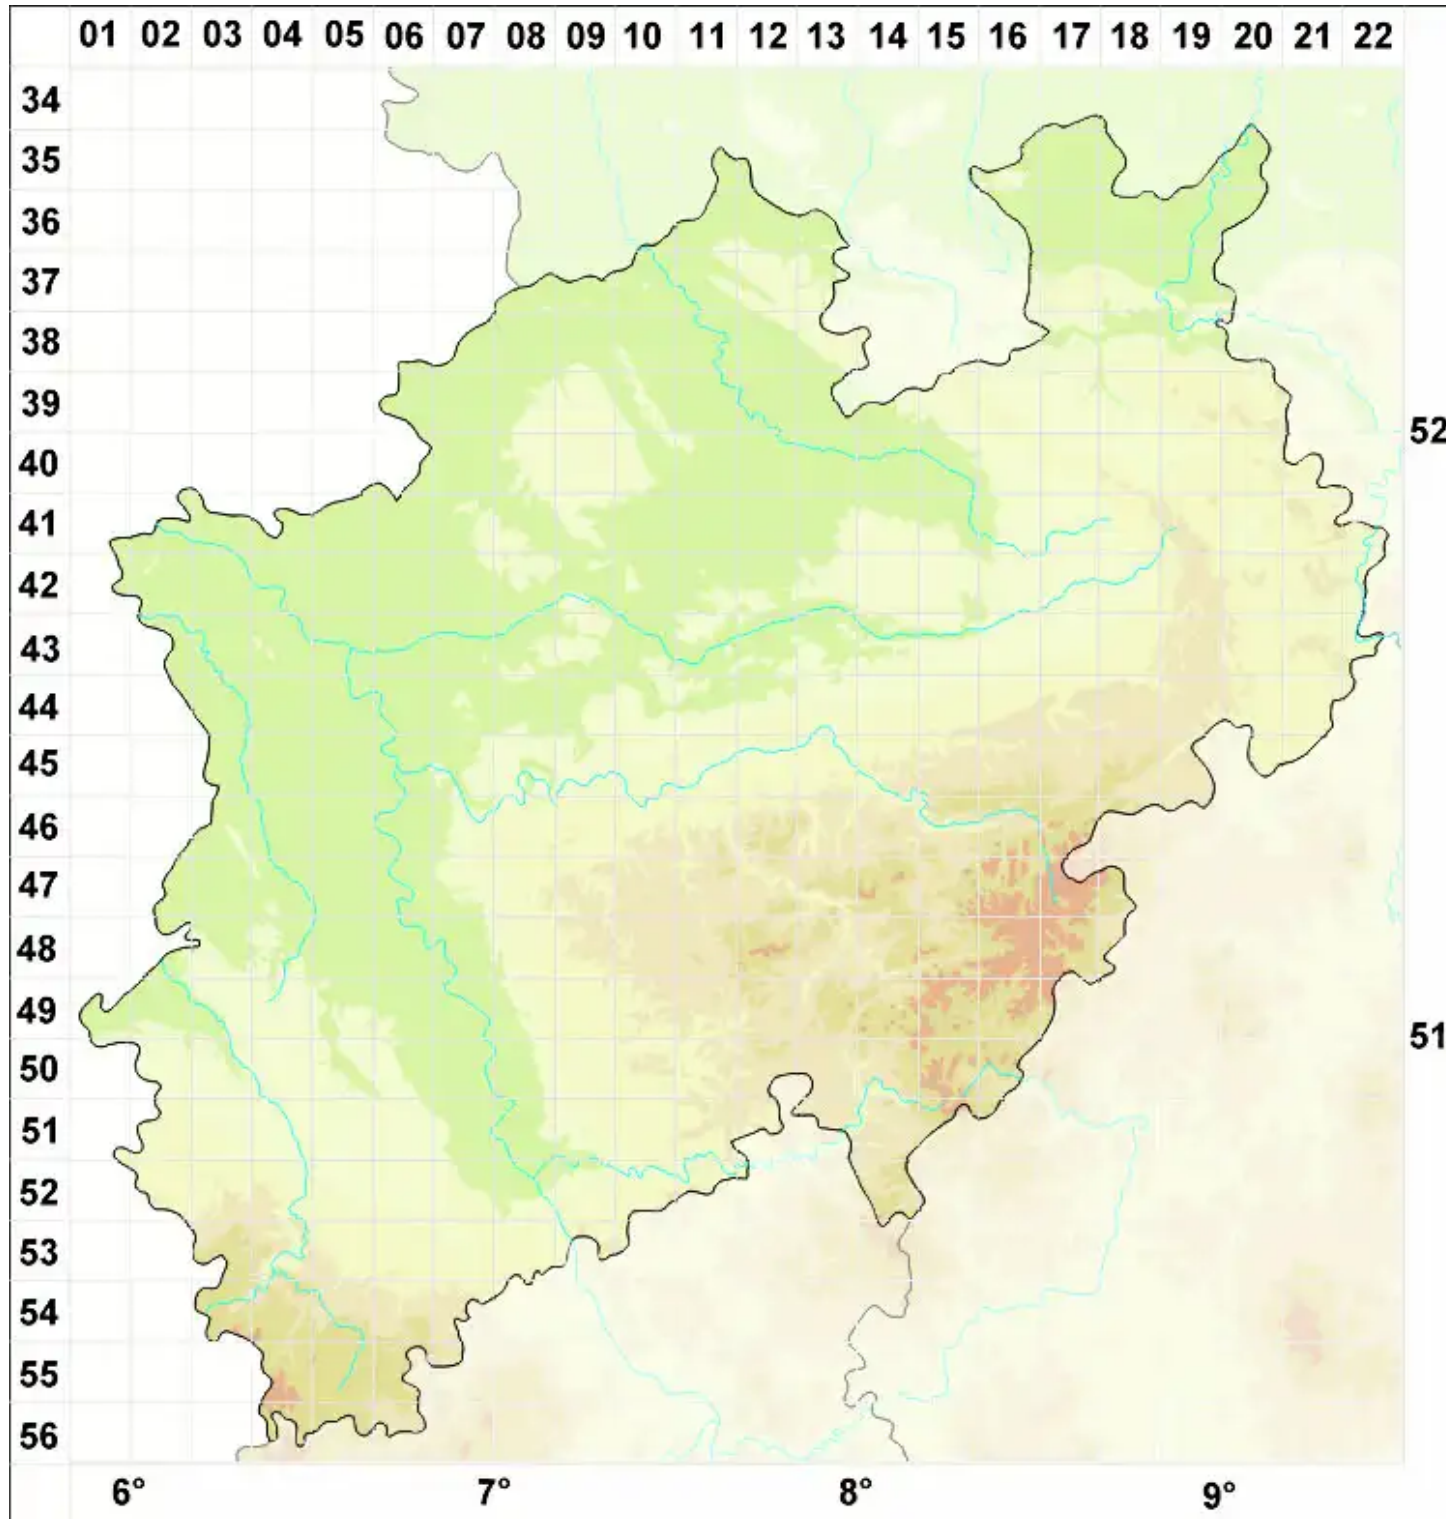

# Biatora fallax Hepp

Falsche Knöpfchenflechte

Legende:

**Symbole:**

Ausgefülltes Symbol:  
Zeitraum von 1980 bis heute (Aktuelle Angabe)

Leeres Symbol:  
Zeitraum vor 1980 (Altangabe)

Quadrat: Herbarbeleg