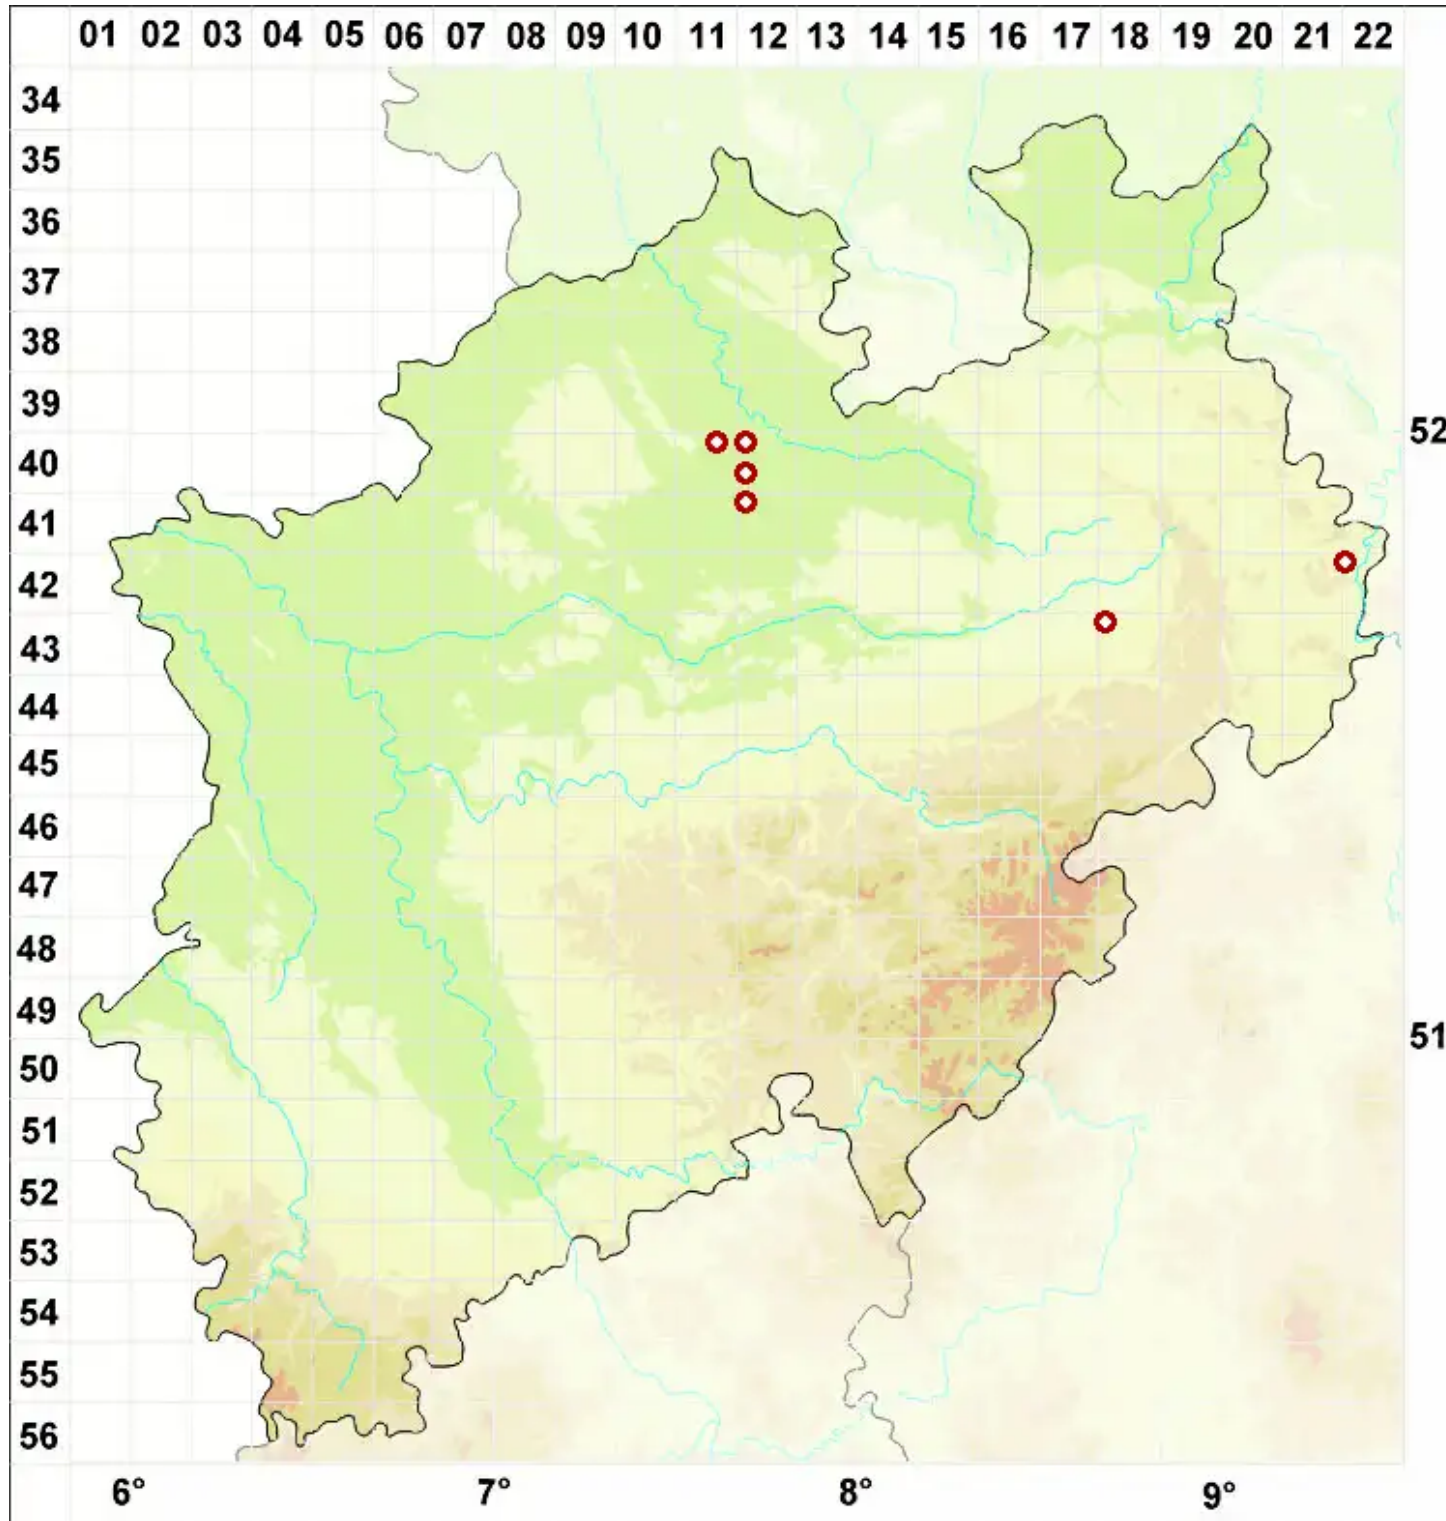

Lecidea exigua Chaub.

Kleine Schwarznappflechte

Legende:

- Symbole:**
- Ausgefülltes Symbol:
Zeitraum von 1980 bis heute (Aktuelle Angabe)
 - Leeres Symbol:
Zeitraum vor 1980 (Altangabe)
 - Quadrat: Herbarbeleg