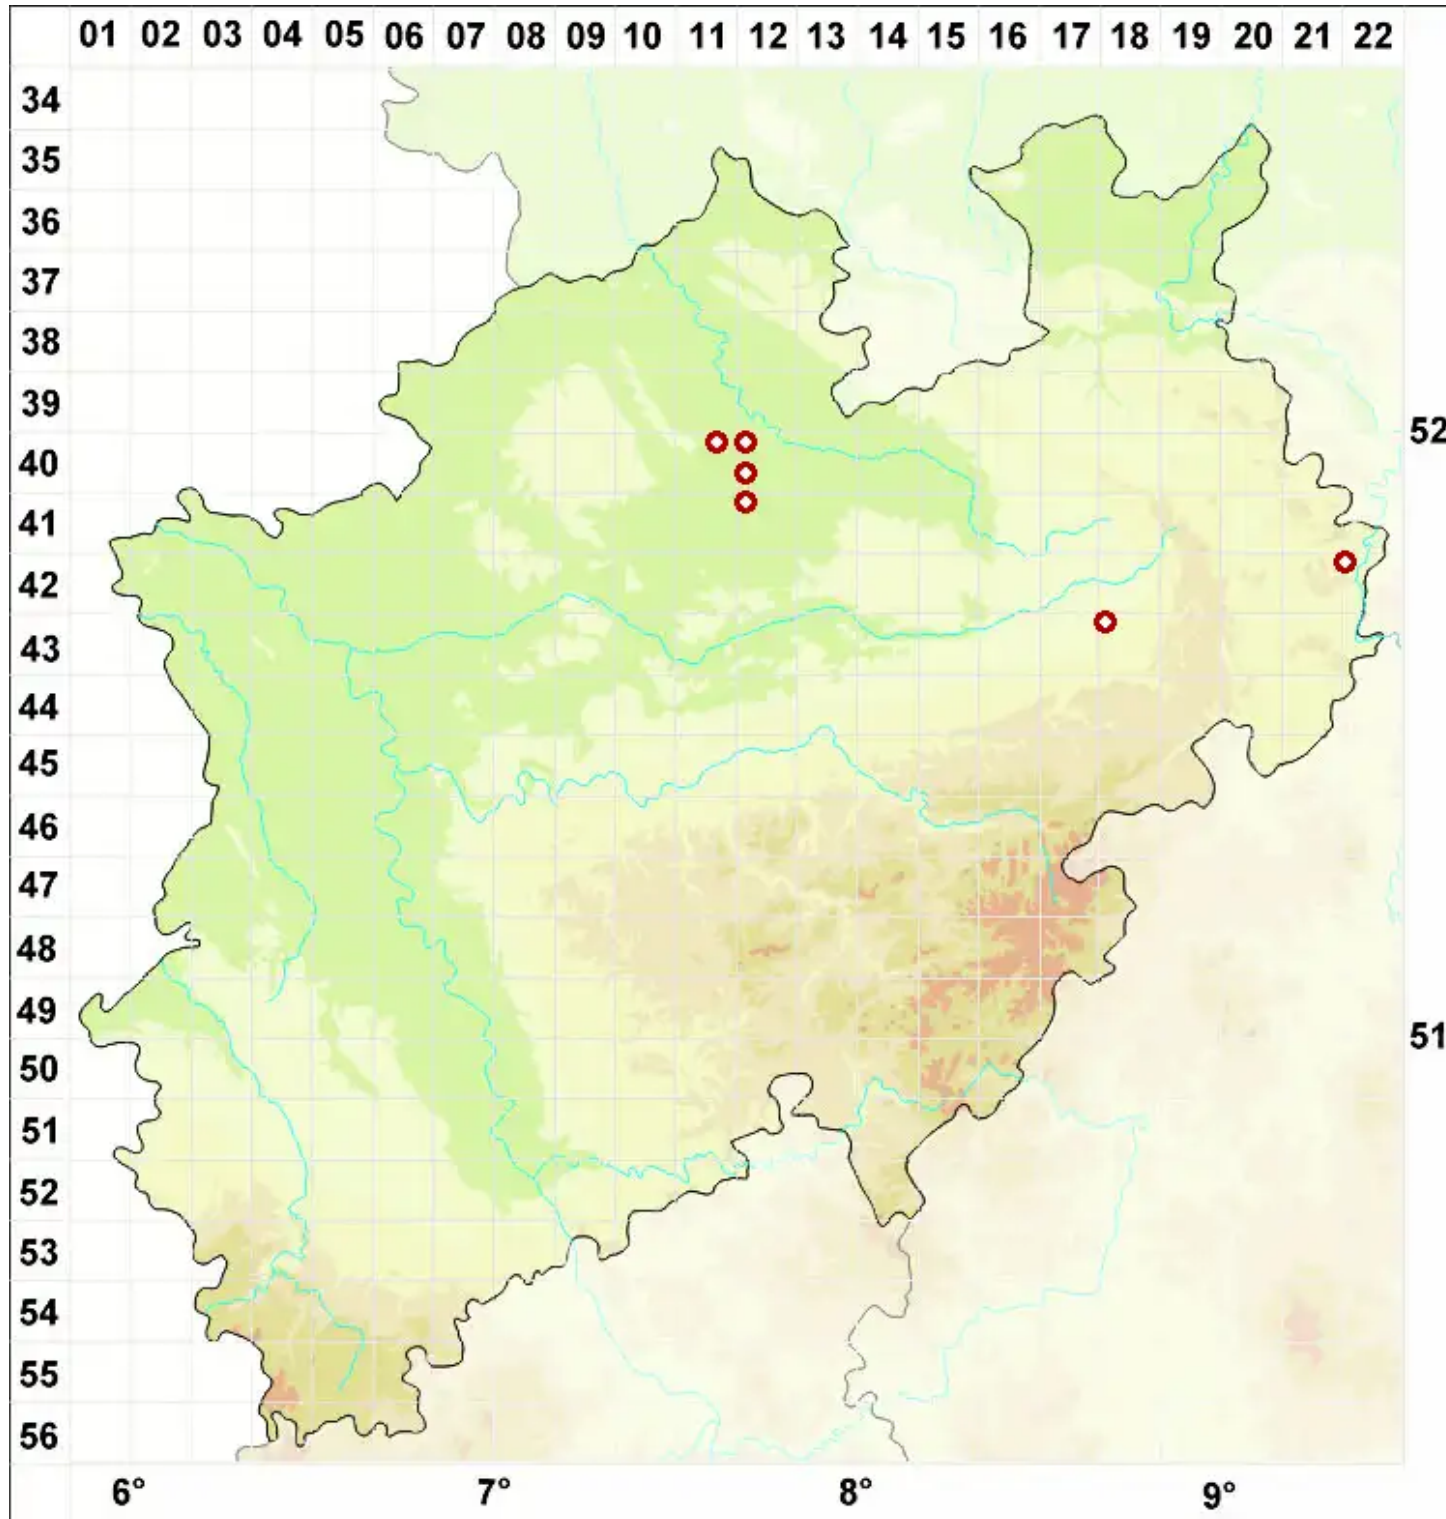

# Lecidea exigua Chaub.

Kleine Schwarznappflechte

Legende:

- Symbole:**  
Ausgefülltes Symbol:  
Zeitraum von 1980 bis heute (Aktuelle Angabe)  
Leeres Symbol:  
Zeitraum vor 1980 (Altangabe)  
Quadrat: Herbarbeleg