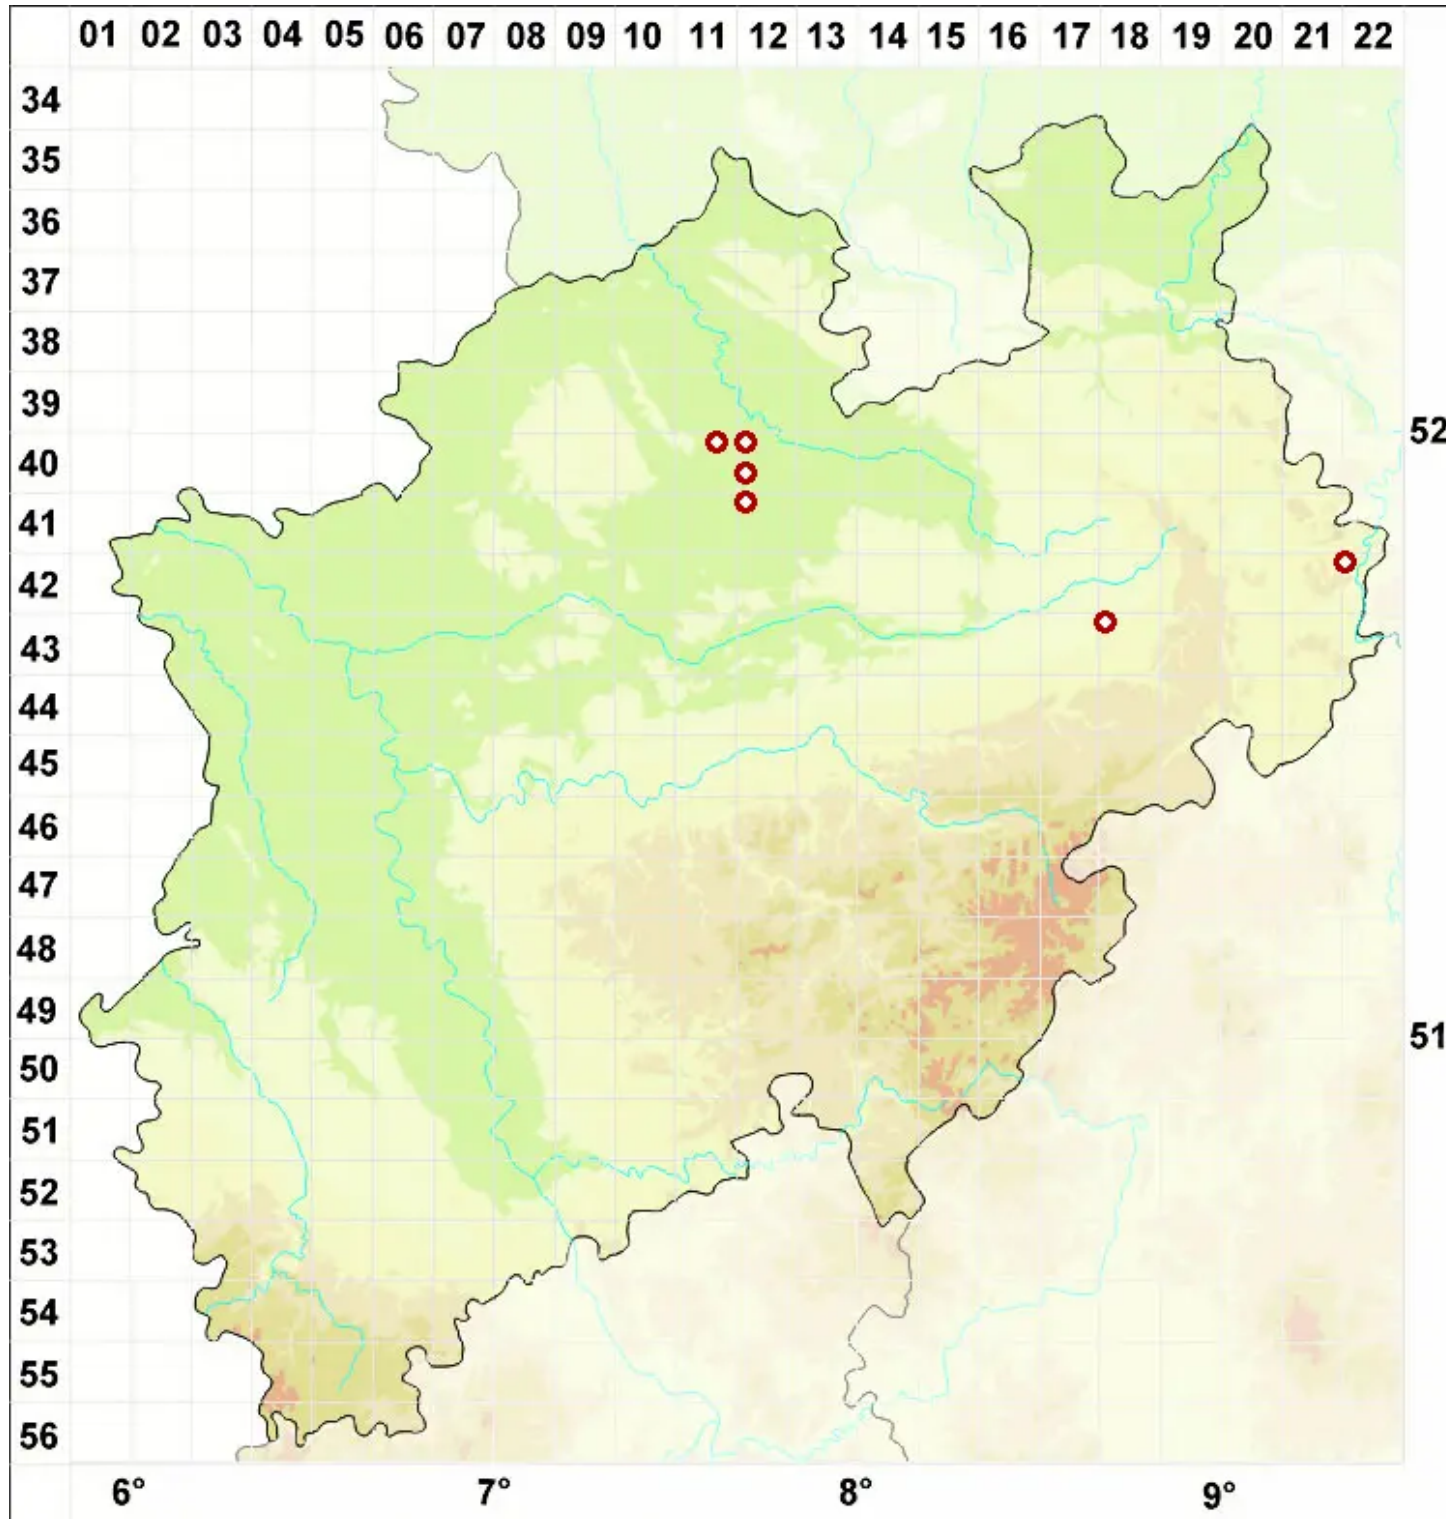

Lecidea exigua Chaub.

Kleine Schwarznappflechte

Legende:

- Symbole:**
Ausgefülltes Symbol:
Zeitraum von 1980 bis heute (Aktuelle Angabe)
Leeres Symbol:
Zeitraum vor 1980 (Altangabe)
Quadrat: Herbarbeleg