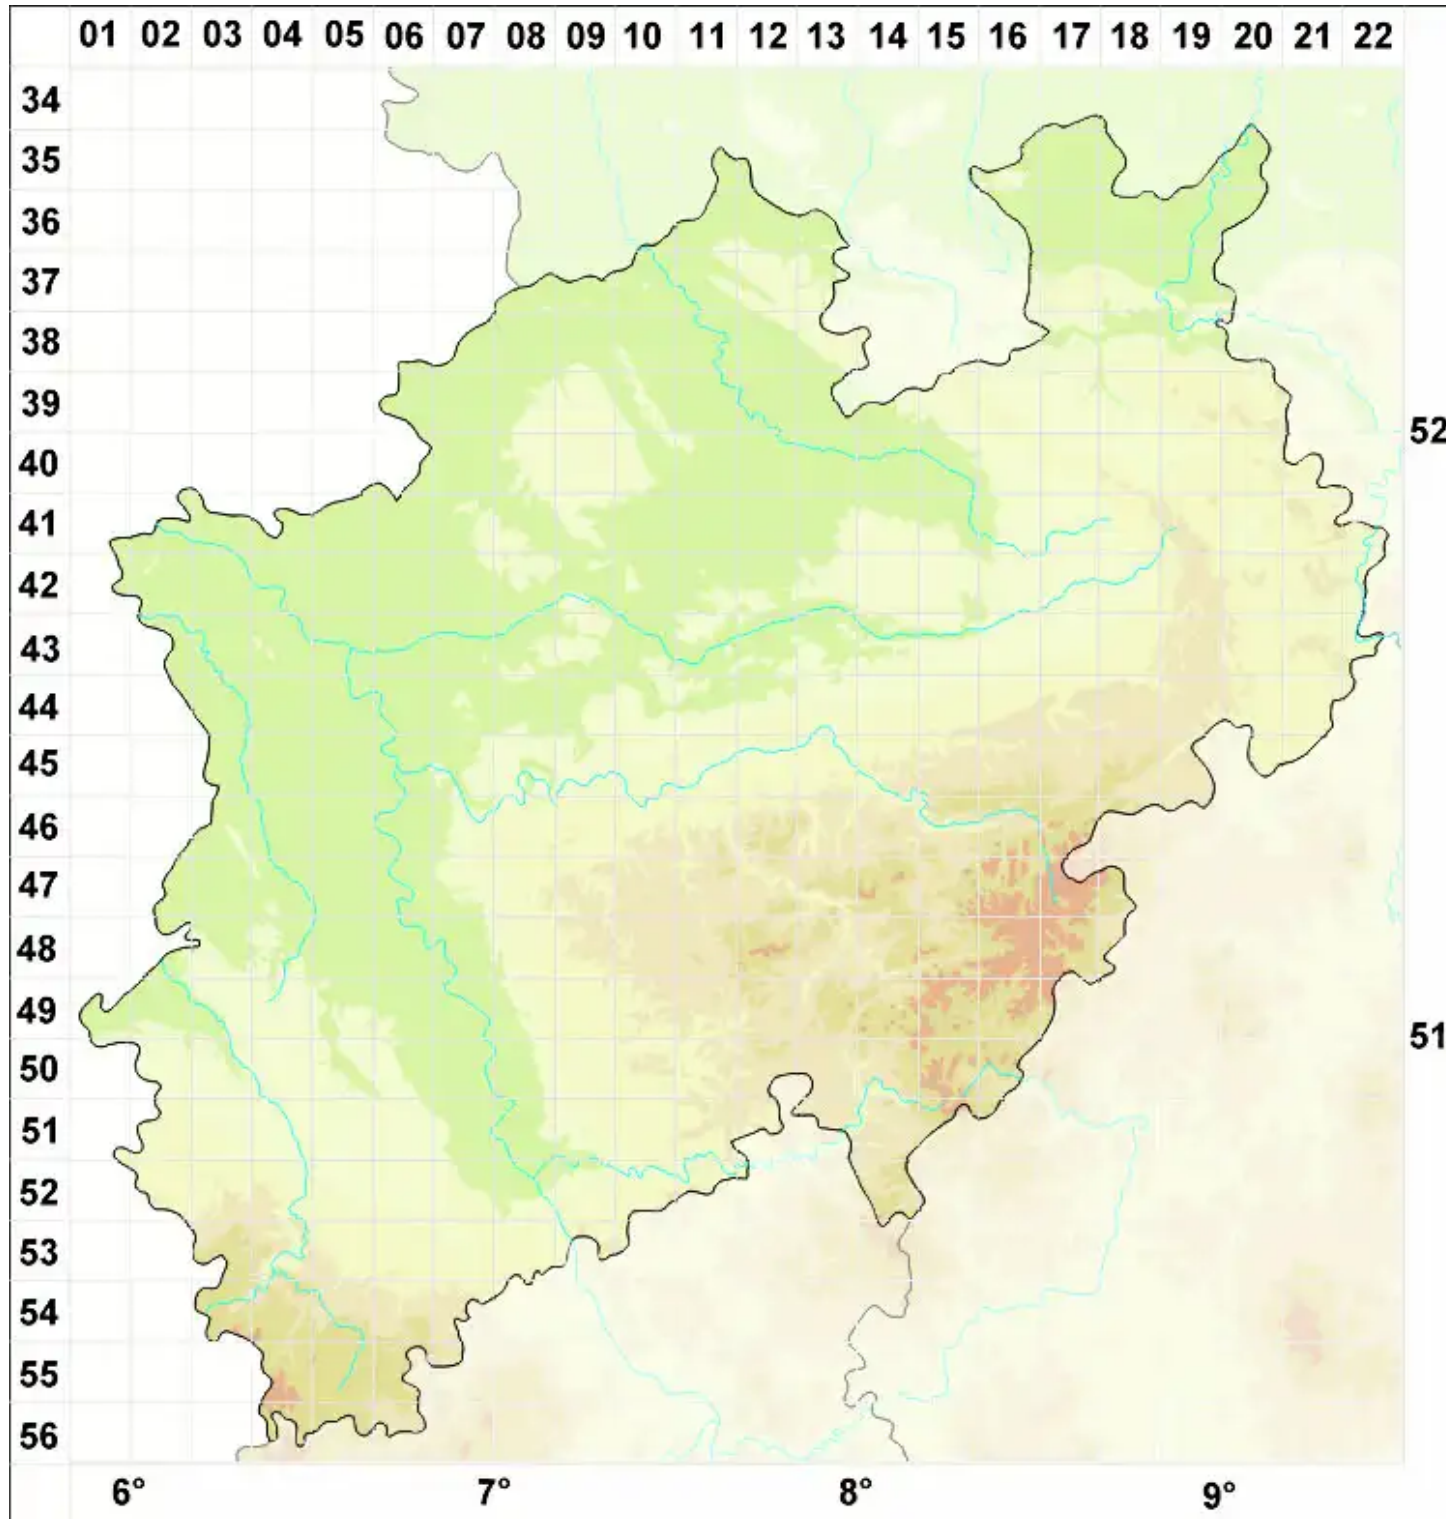

Biatora efflorescens (Hedl.) Räsänen

Gelbliche Knöpfchenflechte

Legende:

- Symbole:**
- Ausgefülltes Symbol:
Zeitraum von 1980 bis heute (Aktuelle Angabe)
 - Leeres Symbol:
Zeitraum vor 1980 (Altangabe)
 - Quadrat: Herbarbeleg