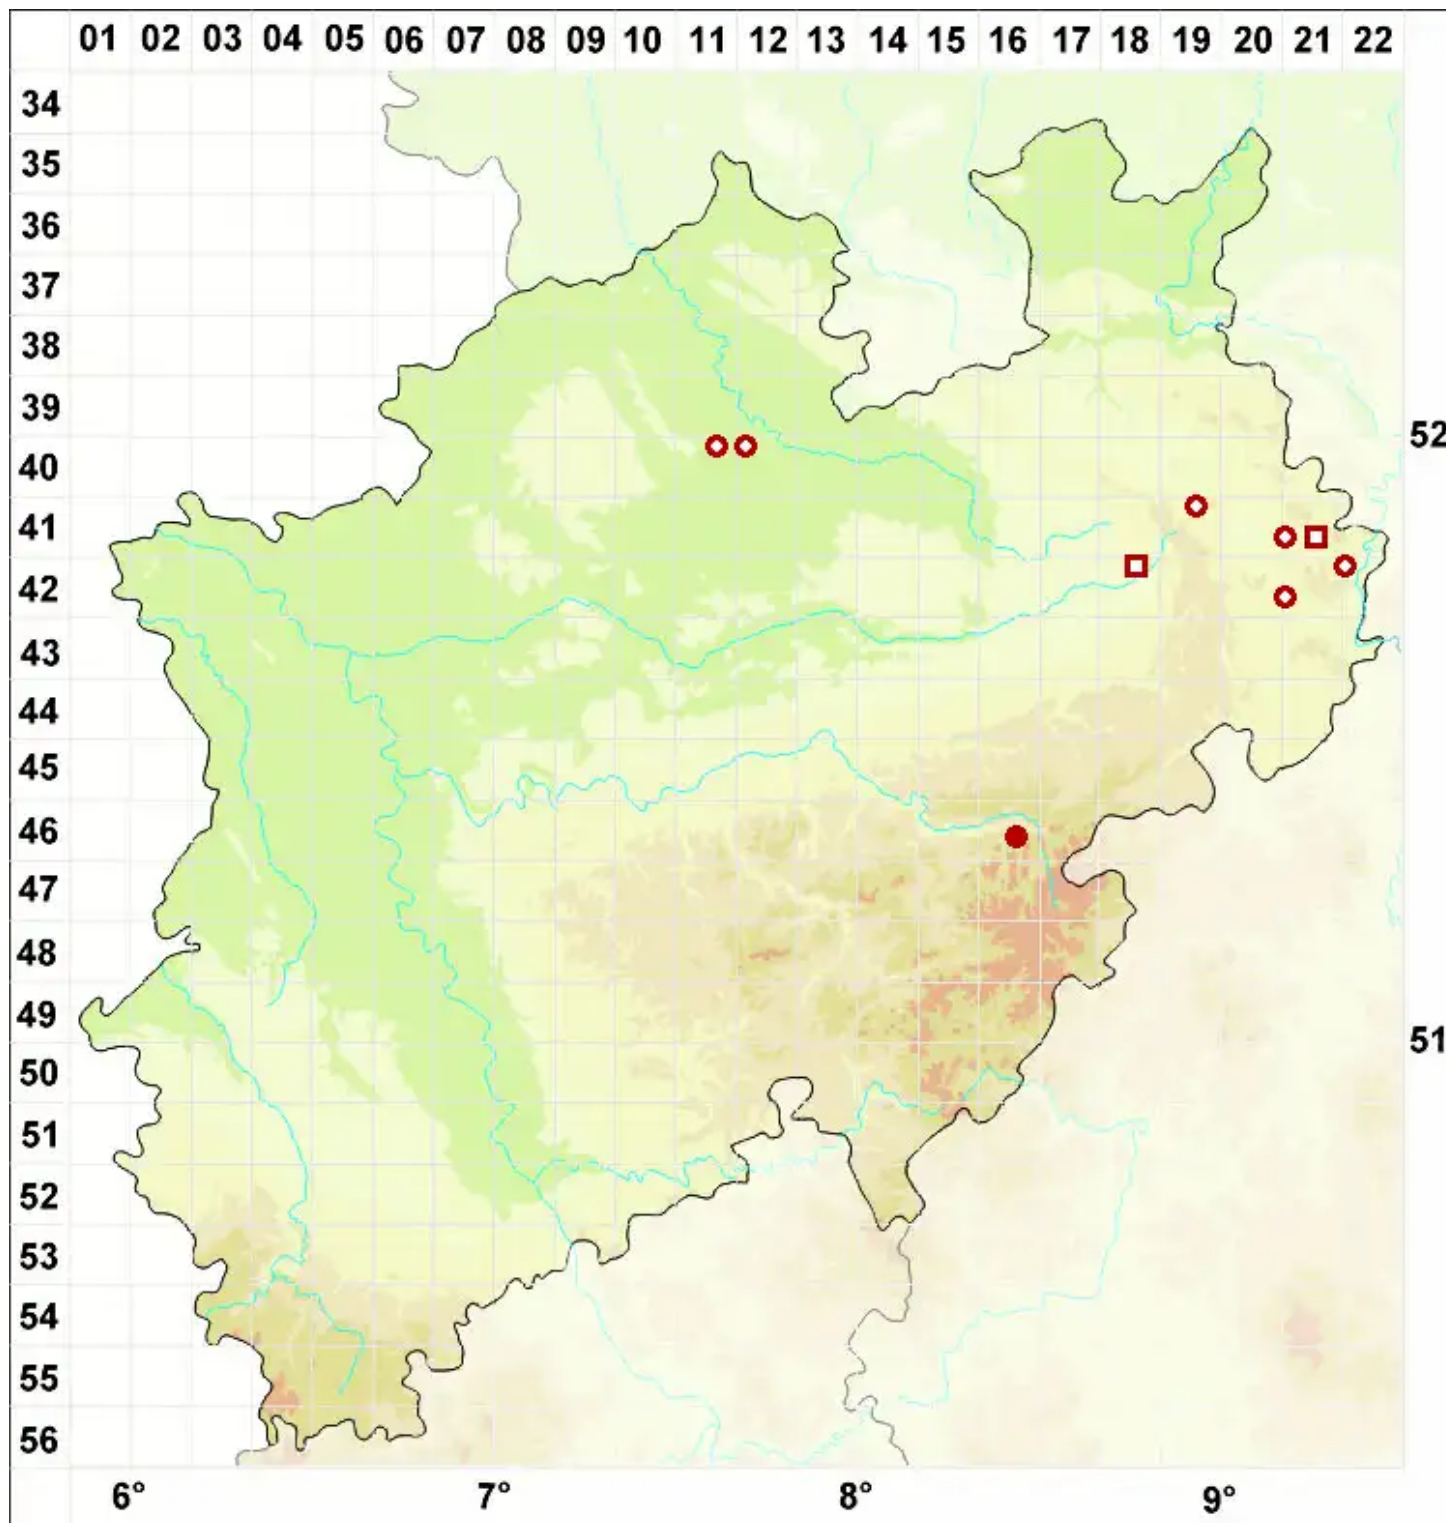

Cliostomum corrugatum (Ach.) Fr.

Gelber Nymphenmund

Legende:

Symbole:

Ausgefülltes Symbol:
Zeitraum von 1980 bis heute (Aktuelle Angabe)

Leeres Symbol:
Zeitraum vor 1980 (Altangabe)

Quadrat: Herbarbeleg