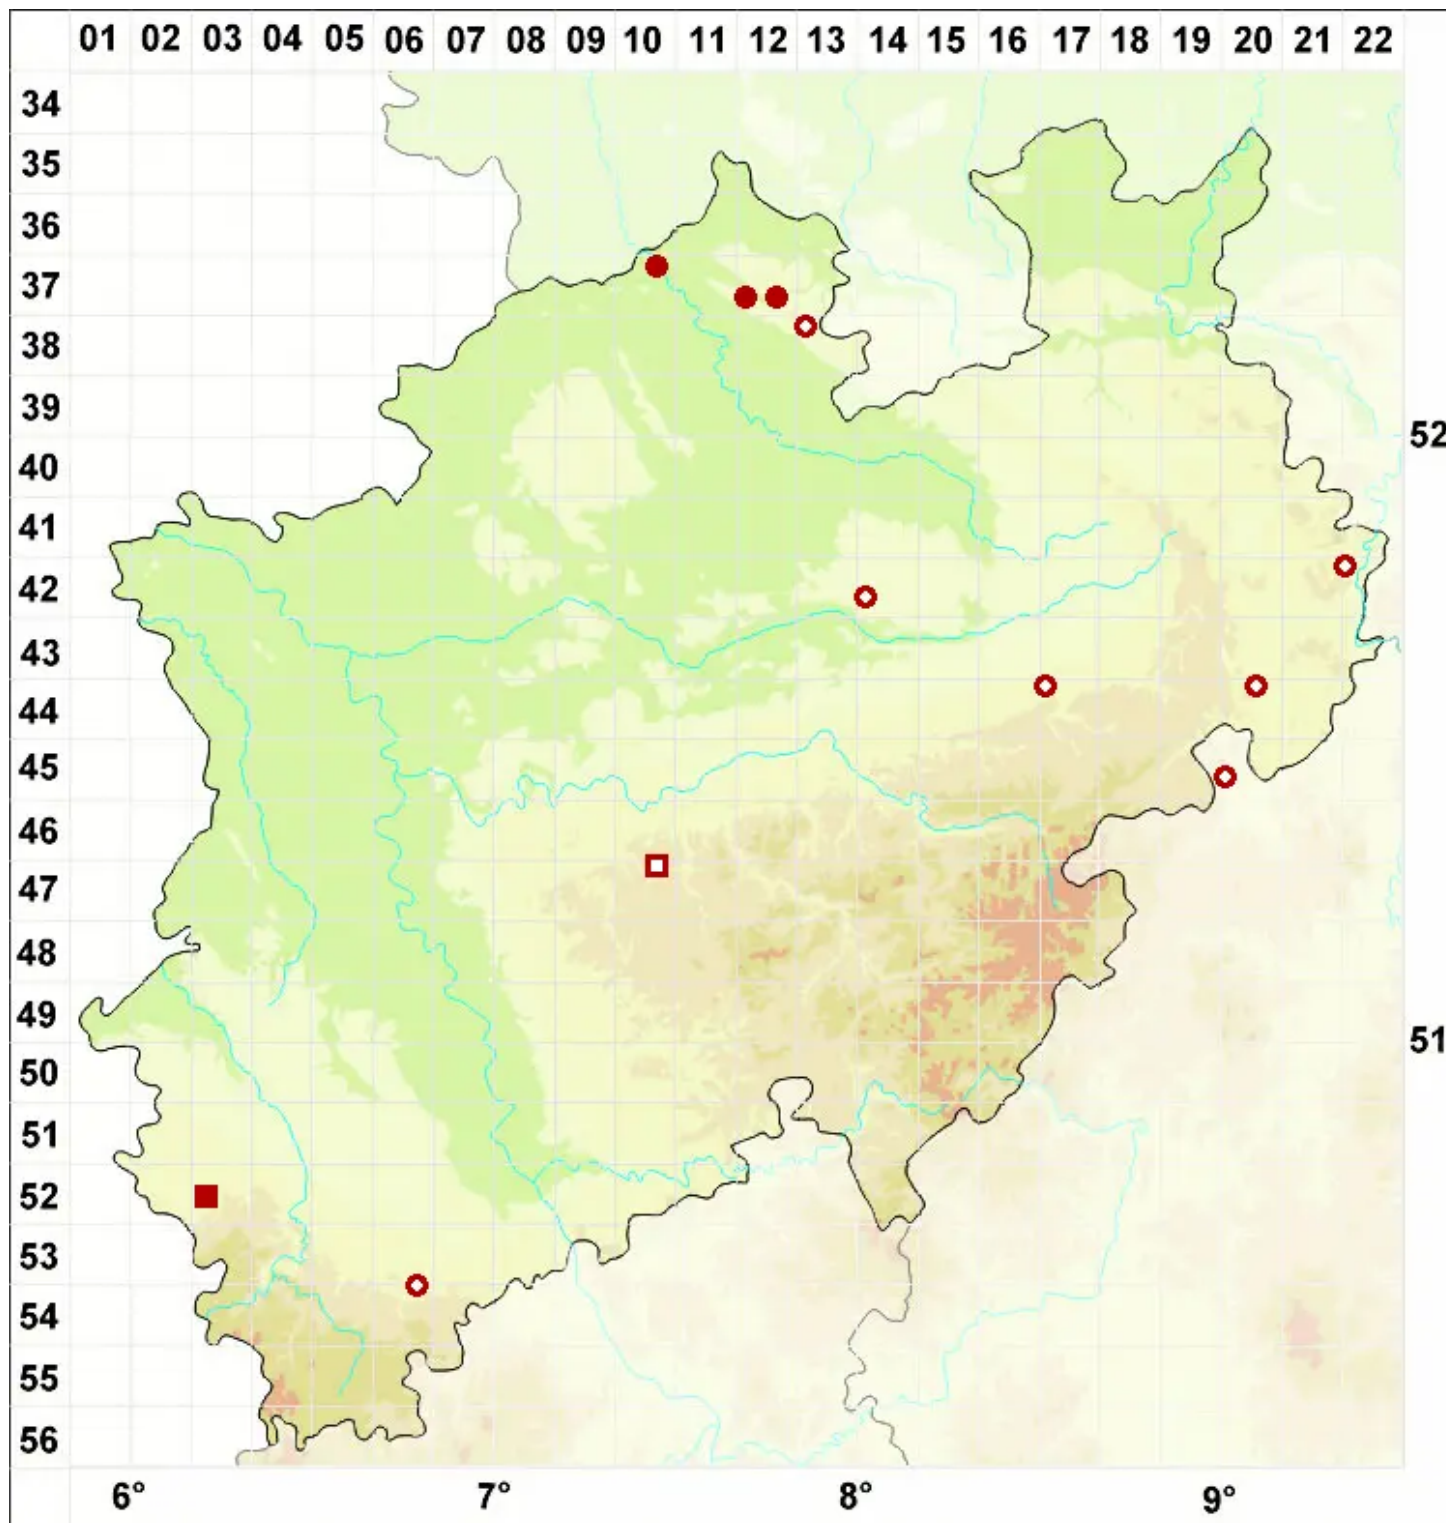

# Clauzadea metzleri (Körb.) Clauzade & Cl. Roux ex D. Hawksw

## Metzlers Kalknapfflechte

Legende:

**Symbole:**

Ausgefülltes Symbol:  
Zeitraum von 1980 bis heute (Aktuelle Angabe)

Leeres Symbol:  
Zeitraum vor 1980 (Altangabe)

Quadrat: Herbarbeleg