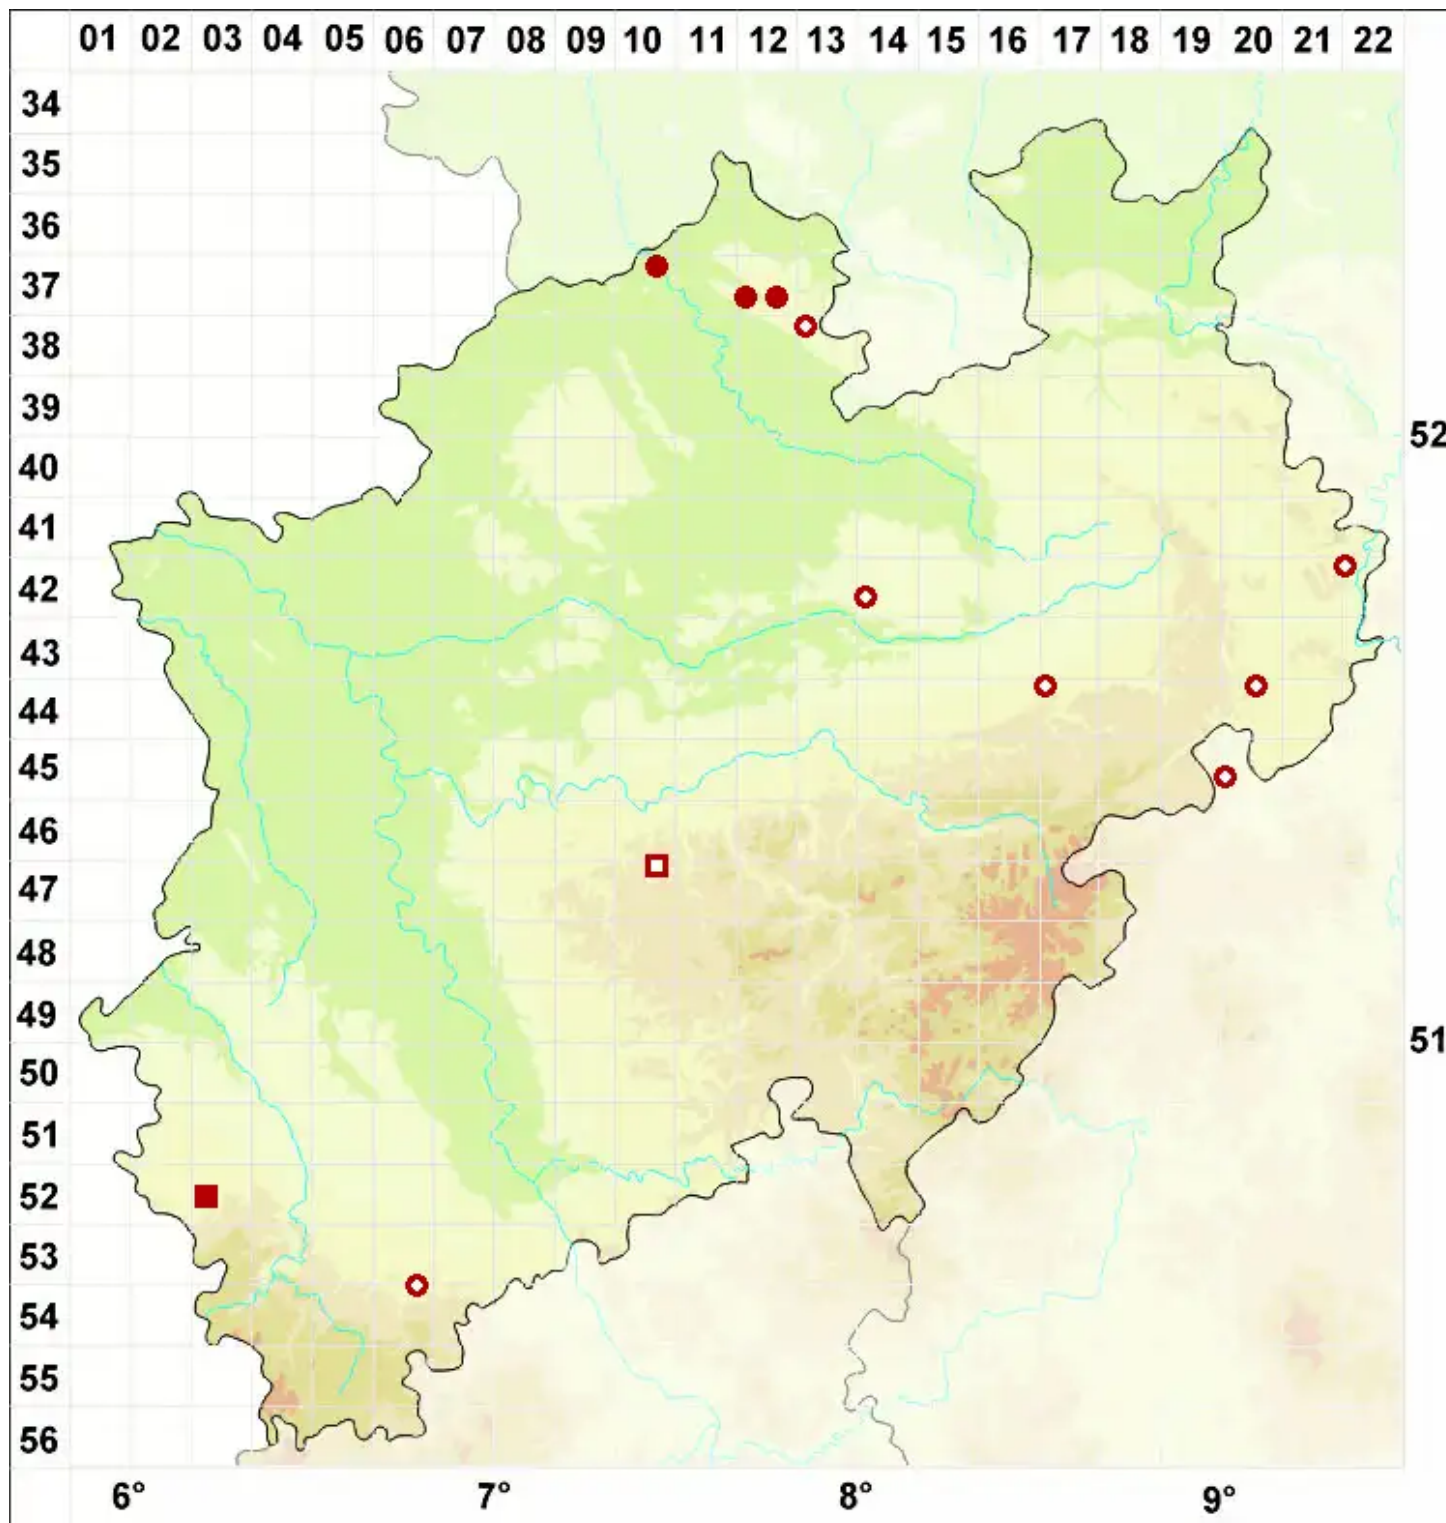

# Clauzadea metzleri (Körb.) Clauzade & Cl. Roux ex D. Hawksw

## Metzlers Kalknapfflechte

Legende:

**Symbole:**

Ausgefülltes Symbol:  
Zeitraum von 1980 bis heute (Aktuelle Angabe)

Leeres Symbol:  
Zeitraum vor 1980 (Altangabe)

Quadrat: Herbarbeleg