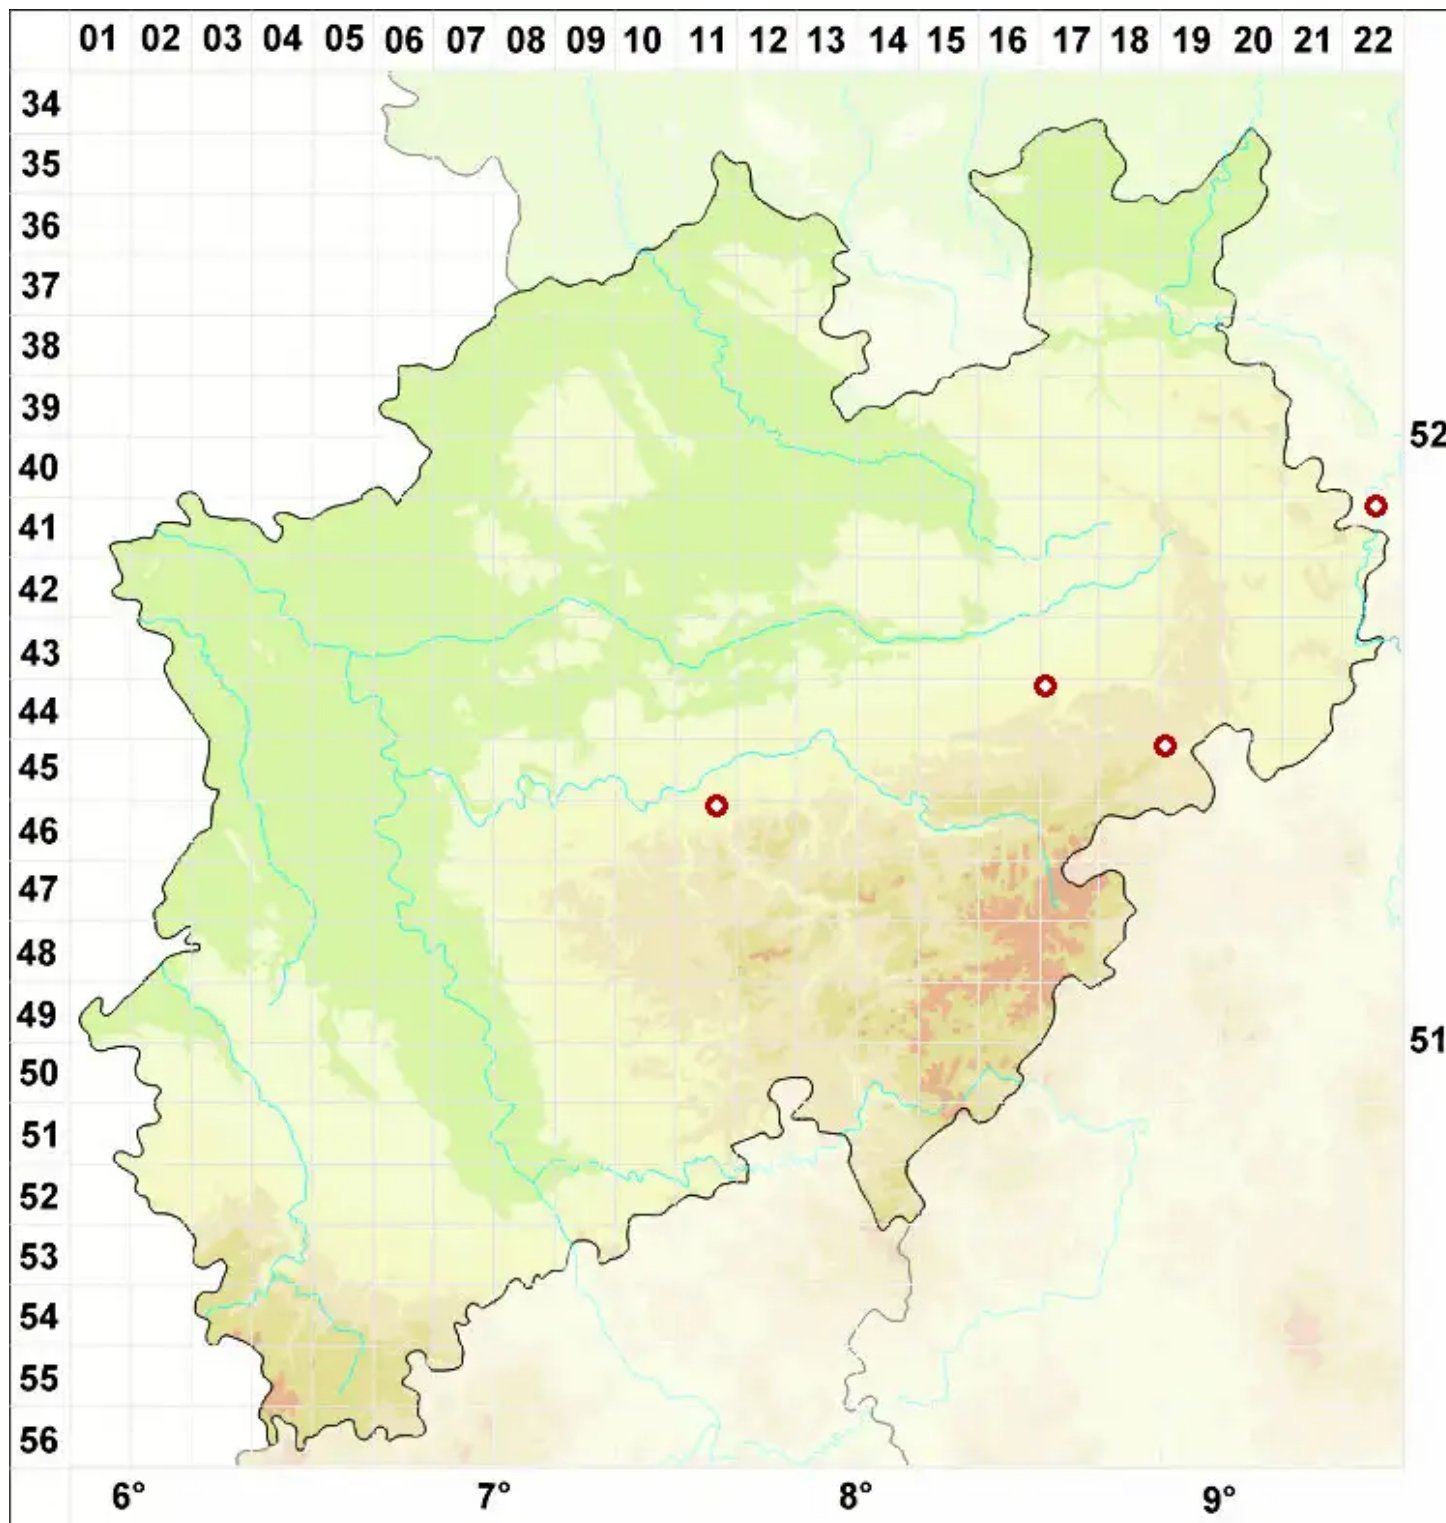

# Clauzadea chondrodes (A. Massal.) Clauzade & Cl. Roux

Knorpel-Kalknapfflechte

Legende:

- Symbole:**  
Ausgefülltes Symbol:  
Zeitraum von 1980 bis heute (Aktuelle Angabe)  
Leeres Symbol:  
Zeitraum vor 1980 (Altangabe)  
Quadrat: Herbarbeleg