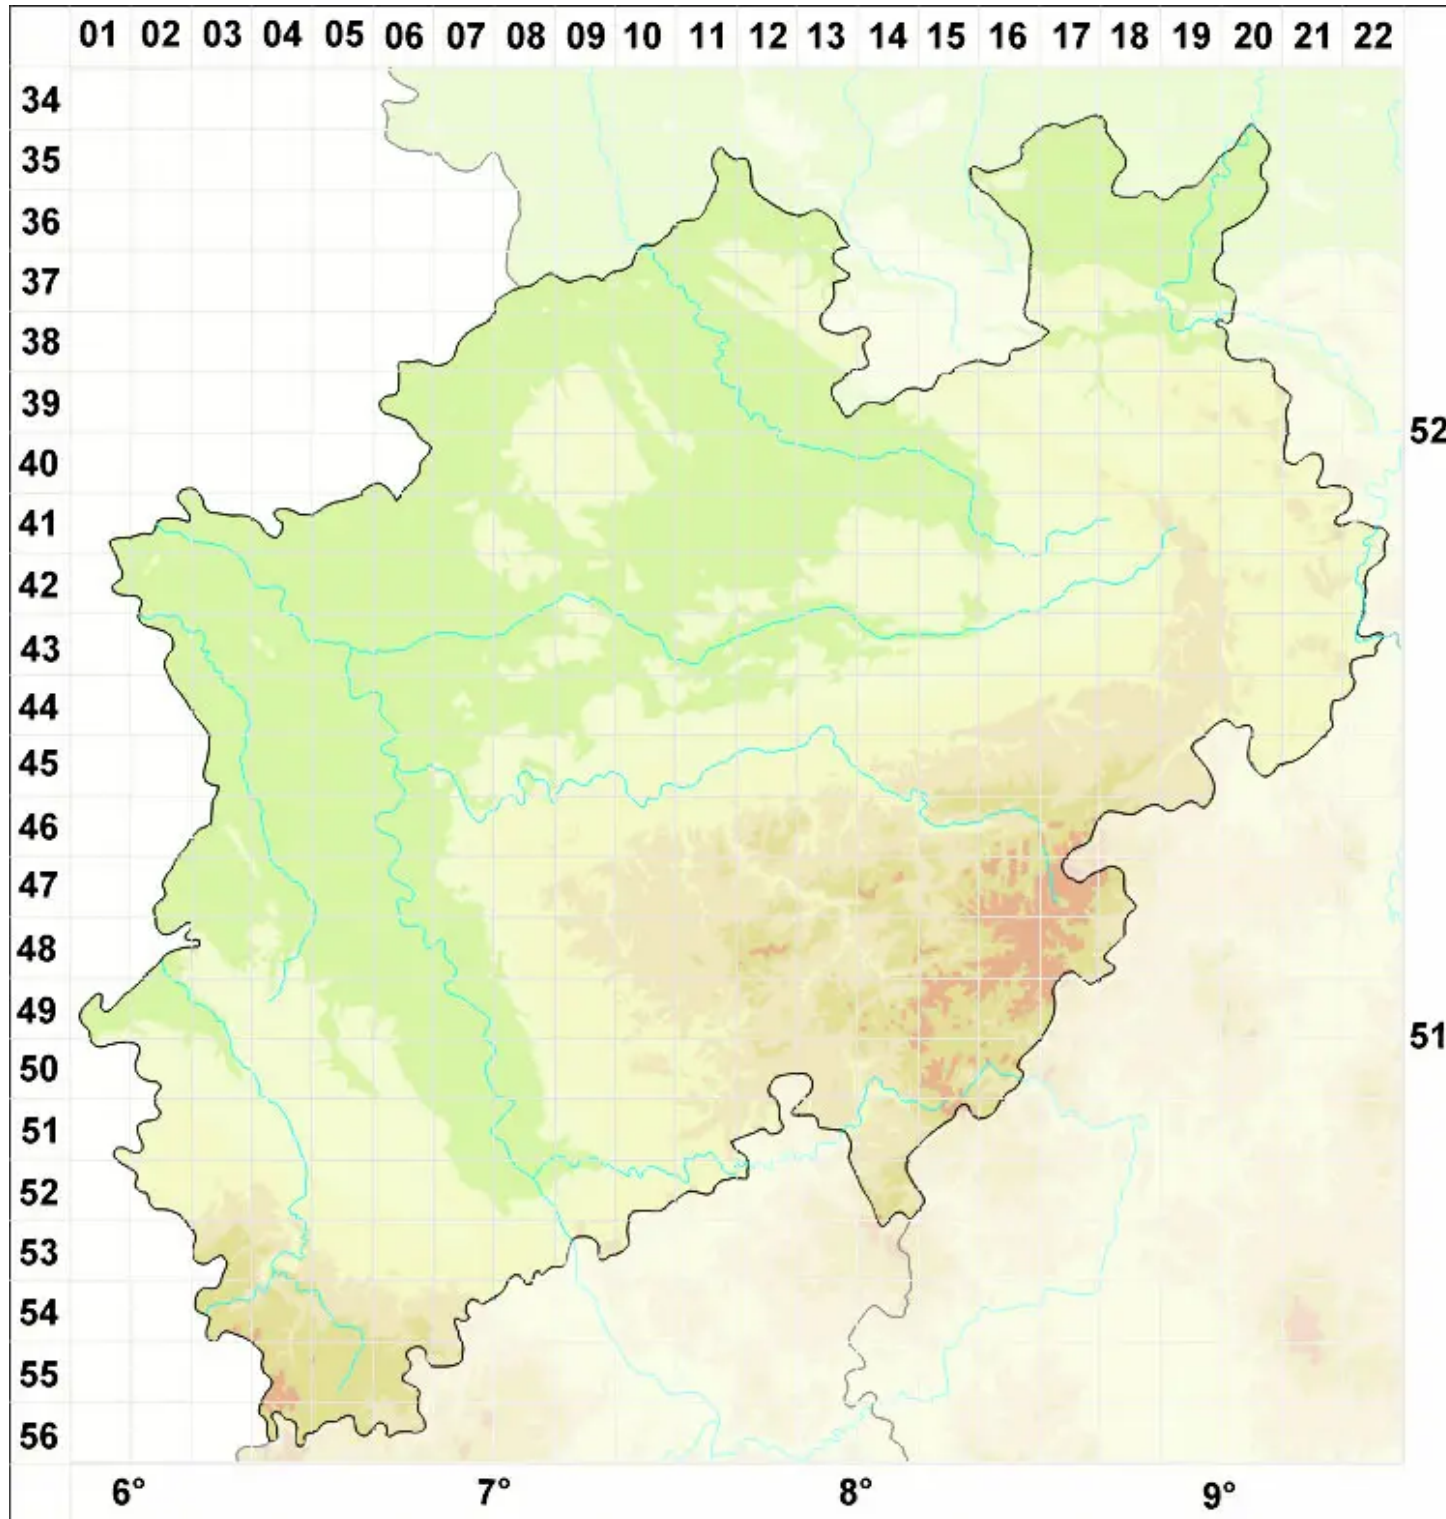

Lecidea albofuscescens Nyl.

Weißbraune Schwarznappflechte

Legende:

- Symbole:**
- Ausgefülltes Symbol:
Zeitraum von 1980 bis heute (Aktuelle Angabe)
 - Leeres Symbol:
Zeitraum vor 1980 (Altangabe)
 - Quadrat: Herbarbeleg